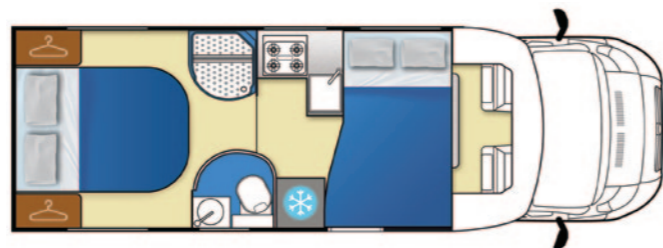

*Entra in camera e lasciati coccolare dal comodo lettone nautico:
il relax è assicurato!*

TANDY 672