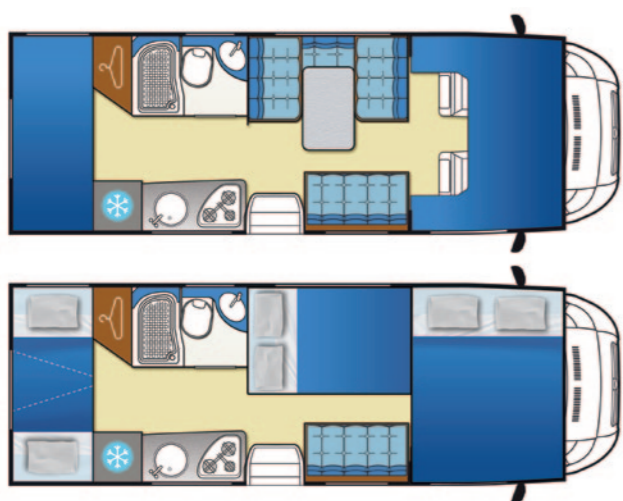

STEEL 540

STEEL 526

STEEL 535G

STEEL 537

STEEL 540

Ambiente luminoso.

Presenza di faretti nonostante il letto basculante: soluzione di grande effetto per rendere vivo il tuo camper.

Maggiori punti luce grazie all'oblò cabina rendono ancor più luminoso il tuo camper.