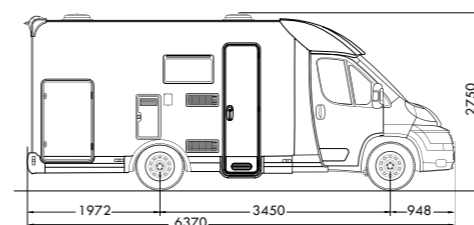

GAMMA GLAMYS MODELLI SEMI-INTEGRALI

GLAMYS 54G

ALLESTIMENTO DI SERIE

Sedili girevoli cabina
Serbatoio acqua potabili di 110 lt
Serbatoio acque grigie di 100 lt
Frigorifero con capacità di 100 lt
Stufa ad accensione elettronica Combi 4
Riscaldamento canalizzato
Gavone per bombole gas
Toilette con doccia separata
WC chimico
Tenda separazione doccia
Finestre Polyplastic
Cinture di sicurezza a tre punti
Pensile porta TV
Oscuranti termici vetri cabina
Zanzariera su porta entrata
2 scelte di tappezzerie
Letto garage regolabile in altezza manuale

ALLESTIMENTO OPZIONALE

Turbovent
Oblò manuale MIDI HEKI (50X70cm)
Stecche ortopediche in garage
Braccio porta TV
Fodere coprisedili cabina guida
Tenda separazione cabina
Oscurante bagno
Porta rigida separazione doccia
Piedini di stazionamento
Rampa accesso garage

MOTORIZZAZIONI DISPONIBILI

	DUCATO 2.200 c.c	DUCATO 2.300 c.c
Passo mm	3450	3450
Massa complessiva a pieno carico kg.	3300	3300
Massa complessiva in ordine di marcia kg.	2837	2852
Carico utile kg.	463	448
Massa rimorchiabile kg. (con freno)	2000	2000