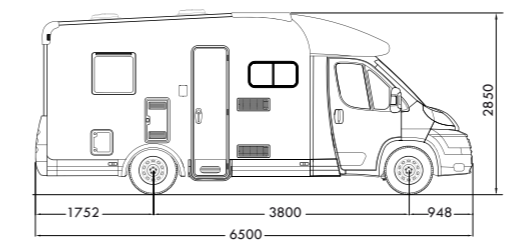

MC4-62

Posti omologati CE Posti letto

ALLESTIMENTO DI SERIE

Serbatoio acqua potabili di 110 lt
Serbatoio acque grigie di 90 lt
Serbatoio ausiliario di 50 lt
Frigorifero con capacità di 105 lt
Stufa ad accensione elettronica Combi 4
Riscaldamento canalizzato
Gavone per bombole gas
Toilette con doccia separata
WC chimico
Porta rigida separazione doccia
Finestre Polyplastic
Zanzariera su porta entrata
Cinture di sicurezza a tre punti
Pensile porta TV
Oscuranti termici vetri cabina
Tenda separazione cabina
Attacchi portabici
3 scelte di tappezzerie

ALLESTIMENTO OPZIONALE

Oblò manuale MIDI HEKI (50X70cm)
Braccio porta TV
Fodere coprisedili cabina guida
Oscurante bagno
Piedini di stazionamento
Turbovent

MOTORIZZAZIONI DISPONIBILI

Passo mm	3800
Massa complessiva a pieno carico kg.	3500
Massa complessiva in ordine di marcia kg.	2912
Carico utile kg.	588
Massa rimorchiabile kg. (con freno)	2000

DUCATO 2.300 c.c