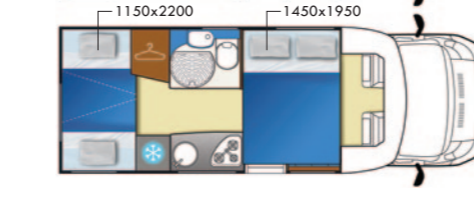

DUCATO 2.300 c.c

GAMMA MC4 MODELLI SEMI-INTEGRALI

MC4-35