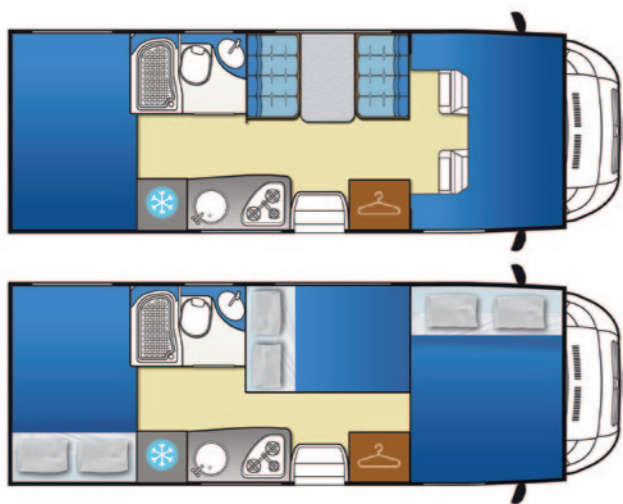

STEEL 540

STEEL 526

STEEL 535G

STEEL 537

STEEL 540

Ambiente luminoso.

Presenza di faretti nonostante il letto basculante: soluzione di grande effetto per rendere vivo il tuo camper.

Maggiori punti luce grazie all'oblò cabina rendono ancor più luminoso il tuo camper.