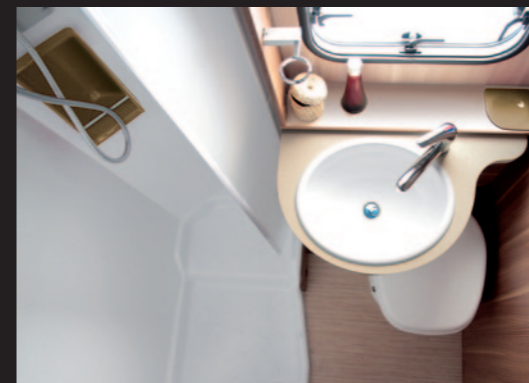

*Hai notato i dettagli del profilato Glamys?
Un bilocale arredato di tutto punto per muoverti in totale libertà.*

GLAMYS 72