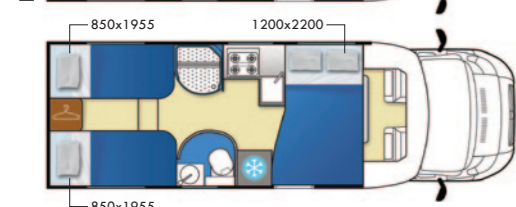

GAMMA TANDY MODELLI SEMI-INTEGRALI

TANDY 673

ALLESTIMENTO DI SERIE

Fodere coprisedili cabina guida
Sedili girevoli cabina
Serbatoio acqua potabili di 110 lt
Serbatoio acque grigie di 100 lt
Frigorifero con capacità di 150 lt
Cappa aspirante
Turbovent
Oblò manuale HEKI II
Stufa ad accensione elettronica Combi 4
Riscaldamento canalizzato
Gavone per bombole gas
Toilette con doccia separata
WC chimico
Box doccia
Finestre Seitz
Zanzariera su porta entrata
Cinture di sicurezza a tre punti
2 scelte di tappezzerie
Pensile porta TV
Braccio porta TV

Oscuranti termici vetri cabina
Oscurante bagno
Tenda separazione cabina
Oblò bagno (28x28cm)
Finestra apribile su cupolino 90x60cm
Cablaggio per installazione retrocamera

ALLESTIMENTO OPZIONALE

Forno
Piedini di stazionamento
Tappezzeria in eco pelle (Prestige)
Finestra su porta cellula Seitz
Oblò MIDI HEKI / HEKI II sul letto posteriore
Rampa accesso garage

MOTORIZZAZIONI DISPONIBILI	DUCATO 2.300 c.c	DUCATO 3.000 c.c
Passo mm	4035	4035
Massa complessiva a pieno carico kg.	3500	3500
Massa complessiva in ordine di marcia kg.	3113	3143
Carico utile kg.	389	357
Massa rimorchiabile kg. (con freno)	2000	2000