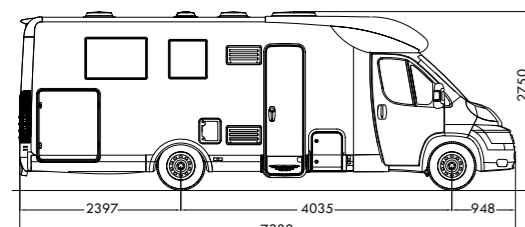

TANDY 674G

ALLESTIMENTO DI SERIE

Fodere coprisedili cabina guida
Sedili girevoli cabina
Serbatoio acqua potabili di 110 lt
Serbatoio acque grigie di 100 lt
Frigorifero con capacità di 150 lt
Cappa aspirante
Turbovent
Oblò manuale HEKI II
Stufa ad accensione elettronica Combi 4
Riscaldamento canalizzato
Gavone per bombole gas
Toilette con doccia separata
WC chimico
Box doccia
Finestre Seitz
Zanzariera su porta entrata
Cinture di sicurezza a tre punti
2 scelte di tappezzerie
Pensile porta TV
Braccio porta TV

Oscuranti termici vetri cabina
Oscurante bagno
Tenda separazione cabina
Oblò bagno (28x28cm)
Finestra apribile su cupolino 90x60cm
Cablaggio per installazione retrocamera
Rampa accesso garage

ALLESTIMENTO OPZIONALE

Forno
Piedini di stazionamento
Tappezzeria in eco pelle (Prestige)
Finestra su porta cellula Seitz
Oblò MIDI HEKI / HEKI II sul letto posteriore

MOTORIZZAZIONI DISPONIBILI	DUCATO 2.300 c.c	DUCATO 3.000 c.c
Passo mm	4035	4035
Massa complessiva a pieno carico kg.	3500	3500
Massa complessiva in ordine di marcia kg.	3106	3136
Carico utile kg.	394	364
Massa rimorchiabile kg. (con freno)	2000	2000