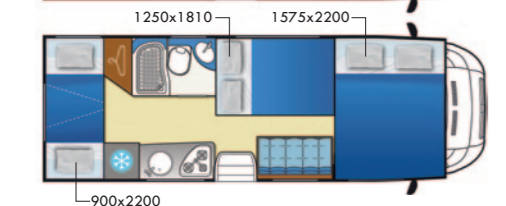

DUCATO 2.300 c.c

STEEL 540

Posti omologati CE Posti letto

ALLESTIMENTO DI SERIE

Serbatoio acqua potabili di 110 lt
Serbatoio acque grigie di 100 lt
Frigorifero con capacità di 150 lt
Turbovent
Stufa ad accensione elettronica Combi 4
Riscaldamento canalizzato
Riscaldamento canalizzato mansarda
Rete protezione mansarda
Gavone per bombole gas
Toilette con doccia separata
WC chimico
Porta rigida separazione doccia
Finestre Seitz
Zanzariera su porta entrata
Cinture di sicurezza a tre punti
Pensile porta TV
Oscuranti termici vetri cabina
Tenda separazione cabina
3 scelte di tappezzerie

ALLESTIMENTO OPZIONALE

Forno
Oblò manuale MIDI HEKI (50X70cm)
Braccio porta TV
Fodere coprisedili cabina guida
Stecche ortopediche in mansarda
Rail con scaletta
Piedini di stazionamento

MOTORIZZAZIONI DISPONIBILI

	DUCATO 2.200 c.c	DUCATO 2.300 c.c
Passo mm	3800	3800
Massa complessiva a pieno carico kg.	3500	3500
Massa complessiva in ordine di marcia kg.	2970	2992
Carico utile kg.	530	508
Massa rimorchiabile kg. (con freno)	2000	2000