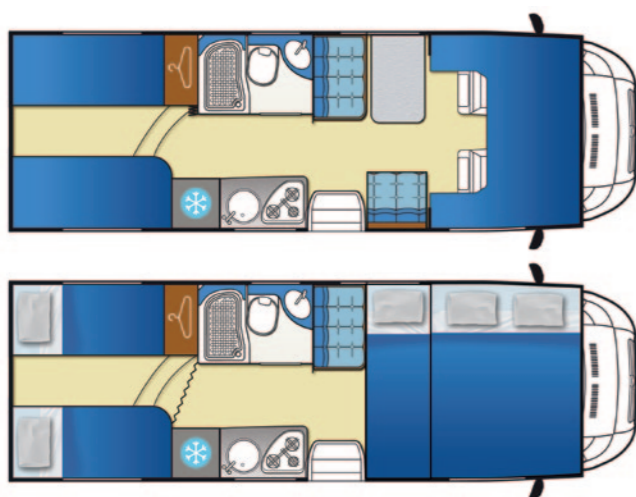

STEEL 540

STEEL 526

STEEL 535G

STEEL 537

STEEL 540

Ambiente luminoso.

Presenza di faretti nonostante il letto basculante: soluzione di grande effetto per rendere vivo il tuo camper.

Maggiori punti luce grazie all'oblò cabina rendono ancor più luminoso il tuo camper.