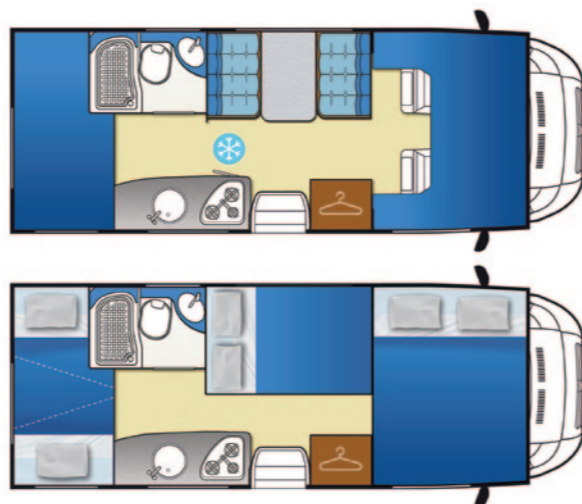

STEEL 540

STEEL 526

STEEL 535G

STEEL 537

STEEL 540

Ambiente luminoso.

Presenza di faretti nonostante il letto basculante: soluzione di grande effetto per rendere vivo il tuo camper.

Maggiori punti luce grazie all'oblò cabina rendono ancor più luminoso il tuo camper.