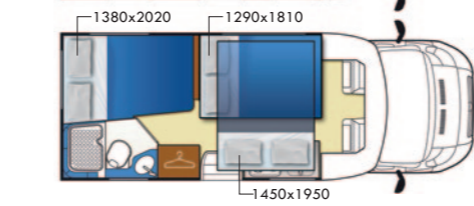

MC4-62

Posti omologati CE Posti letto

ALLESTIMENTO DI SERIE

Serbatoio acqua potabili di 110 lt
Serbatoio acque grigie di 90 lt
Serbatoio ausiliario di 50 lt
Frigorifero con capacità di 105 lt
Stufa ad accensione elettronica Combi 4
Riscaldamento canalizzato
Gavone per bombole gas
Toilette con doccia separata
WC chimico
Porta rigida separazione doccia
Finestre Polyplastic
Zanzariera su porta entrata
Cinture di sicurezza a tre punti
Pensile porta TV
Oscuranti termici vetri cabina
Tenda separazione cabina
Attacchi portabici
3 scelte di tappezzerie

ALLESTIMENTO OPZIONALE

Oblò manuale MIDI HEKI (50X70cm)
Braccio porta TV
Fodere coprisedili cabina guida
Oscurante bagno
Piedini di stazionamento
Turbovent

MOTORIZZAZIONI DISPONIBILI

Passo mm	3800
Massa complessiva a pieno carico kg.	3500
Massa complessiva in ordine di marcia kg.	2912
Carico utile kg.	588
Massa rimorchiabile kg. (con freno)	2000

DUCATO 2.300 c.c