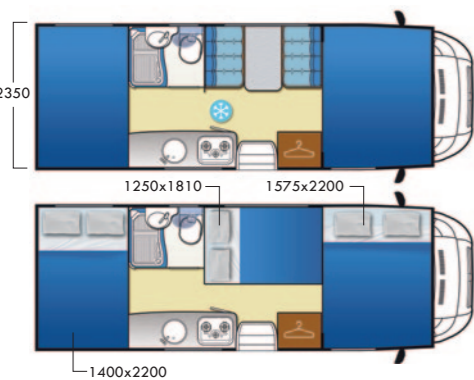

GAMMA GLAMYS MODELLI MANSARDATI

GLAMYS 25G

ALLESTIMENTO DI SERIE

Serbatoio acqua potabili di 110 lt
Serbatoio acque grigie di 100 lt
Frigorifero con capacità di 100 lt
Stufa ad accensione elettronica Combi 4
Riscaldamento canalizzato
Riscaldamento canalizzato mansarda
Gavone per bombole gas
Toilette con doccia separata
WC chimico
Tenda separazione doccia
Finestre Polyplastic
Cinture di sicurezza a tre punti
Rete protezione mansarda
Pensile porta TV
Oscuranti termici vetri cabina
Zanzariera su porta entrata
2 scelte di tappezzerie

ALLESTIMENTO OPZIONALE

Turbovent
Oblò manuale MIDI HEKI (50X70cm)
Stecche ortopediche in mansarda
Braccio porta TV
Fodere coprisedili cabina guida
Tenda separazione cabina
Oscurante bagno
Rail con scaletta
Piedini di stazionamento
Rampa accesso garage
Porta rigida separazione doccia

MOTORIZZAZIONI DISPONIBILI

	DUCATO 2.200 c.c	DUCATO 2.300 c.c
Passo mm	3800	3800
Massa complessiva a pieno carico kg.	3500	3500
Massa complessiva in ordine di marcia kg.	2926	2981
Carico utile kg.	574	519
Massa rimorchiabile kg. (con freno)	2000	2000