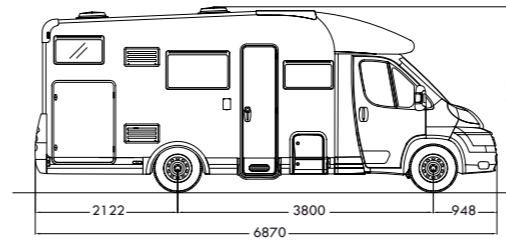

DUCATO 2.300 c.c

GAMMA MC4 MODELLI SEMI-INTEGRALI

MC4-35