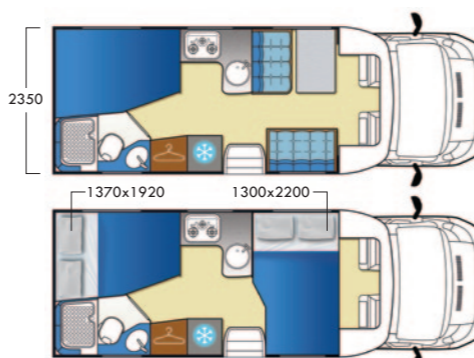

GLAMYS 63

ALLESTIMENTO DI SERIE

Sedili girevoli cabina
Serbatoio acqua potabili di 110 lt
Serbatoio acque grigie di 90 lt
Frigorifero con capacità di 150 lt
Stufa ad accensione elettronica Combi 4
Riscaldamento canalizzato
Gavone per bombole gas
Toilette con doccia separata
WC chimico
Tenda separazione doccia
Finestre Polyplastic
Cinture di sicurezza a tre punti
Pensile porta TV
Oscuranti termici vetri cabina
Attacchi portabici
Zanzariera su porta entrata
2 scelte di tappezzerie

ALLESTIMENTO OPZIONALE

Turbovent
Forno
Oblò manuale MIDI HEKI (50X70cm)
Braccio porta TV
Fodere coprisedili cabina guida
Tenda separazione cabina
Oscurante bagno
Porta rigida separazione doccia
Piedini di stazionamento

MOTORIZZAZIONI DISPONIBILI

	DUCATO 2.200 c.c	DUCATO 2.300 c.c
Passo mm	3800	3800
Massa complessiva a pieno carico kg.	3300	3300
Massa complessiva in ordine di marcia kg.	2857	2872
Carico utile kg.	443	428
Massa rimorchiabile kg. (con freno)	2000	2000