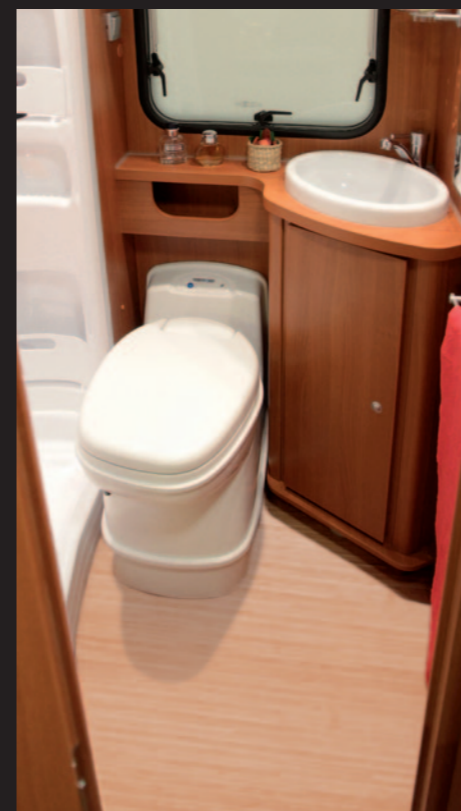

STEEL 540

STEEL 526

STEEL 535G

STEEL 537

STEEL 540

Ambiente luminoso.

Presenza di faretti nonostante il letto basculante: soluzione di grande effetto per rendere vivo il tuo camper.

Maggiori punti luce grazie all'oblò cabina rendono ancor più luminoso il tuo camper.