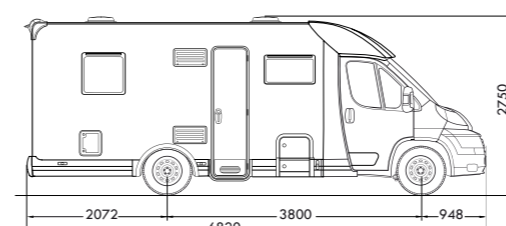

GLAMYS 63

ALLESTIMENTO DI SERIE

Sedili girevoli cabina
Serbatoio acqua potabili di 110 lt
Serbatoio acque grigie di 90 lt
Frigorifero con capacità di 150 lt
Stufa ad accensione elettronica Combi 4
Riscaldamento canalizzato
Gavone per bombole gas
Toilette con doccia separata
WC chimico
Tenda separazione doccia
Finestre Polyplastic
Cinture di sicurezza a tre punti
Pensile porta TV
Oscuranti termici vetri cabina
Attacchi portabici
Zanzariera su porta entrata
2 scelte di tappezzerie

ALLESTIMENTO OPZIONALE

Turbovent
Forno
Oblò manuale MIDI HEKI (50X70cm)
Braccio porta TV
Fodere coprisedili cabina guida
Tenda separazione cabina
Oscurante bagno
Porta rigida separazione doccia
Piedini di stazionamento

MOTORIZZAZIONI DISPONIBILI

	DUCATO 2.200 c.c	DUCATO 2.300 c.c
Passo mm	3800	3800
Massa complessiva a pieno carico kg.	3300	3300
Massa complessiva in ordine di marcia kg.	2857	2872
Carico utile kg.	443	428
Massa rimorchiabile kg. (con freno)	2000	2000