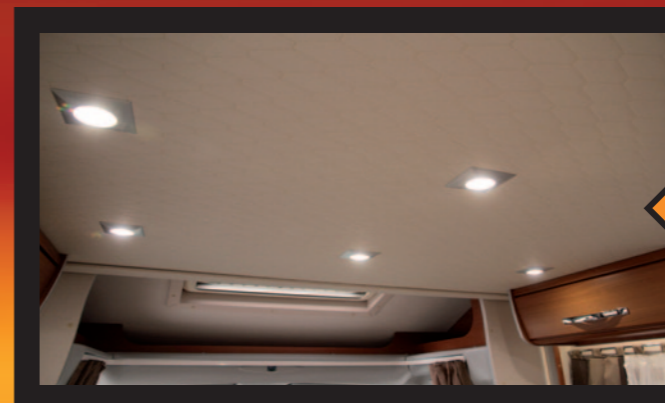

STEEL 540

STEEL 526

STEEL 535G

STEEL 537

STEEL 540

Ambiente luminoso.

Presenza di faretti nonostante il letto basculante: soluzione di grande effetto per rendere vivo il tuo camper.

Maggiori punti luce grazie all'oblò cabina rendono ancor più luminoso il tuo camper.