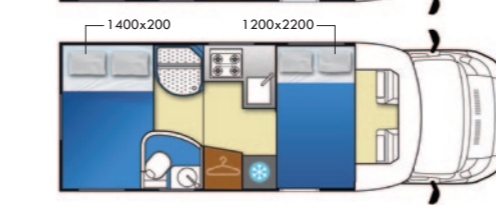

GAMMA TANDY MODELLI SEMI-INTEGRALI

TANDY 675G

ALLESTIMENTO DI SERIE

Fodere coprisedili cabina guida
Sedili girevoli cabina
Serbatoio acqua potabili di 110 lt
Serbatoio acque grigie di 100 lt
Frigorifero con capacità di 150 lt
Cappa aspirante
Turbovent
Oblò manuale HEKI II
Stufa ad accensione elettronica Combi 4
Riscaldamento canalizzato
Gavone per bombole gas
Toilette con doccia separata
WC chimico
Box doccia
Finestre Seitz
Zanzariera su porta entrata
Cinture di sicurezza a tre punti
2 scelte di tappezzerie
Letto posteriore con stecche ortopediche
Letto posteriore regolabile in altezza manuale
Pensile porta TV

Braccio porta TV
Oscuranti termici vetri cabina
Oscurante bagno
Oblò bagno (28x28cm)
Finestra apribile su cupolino 90x60cm
Tenda separazione cabina
Cablaggio per installazione retrocamera
Rampa accesso garage

ALLESTIMENTO OPZIONALE

Forno
Piedini di stazionamento
Tappezzeria in eco pelle (Prestige)
Finestra su porta cellula Seitz
Letto posteriore regolabile in altezza elettrico

MOTORIZZAZIONI DISPONIBILI	DUCATO 2.300 c.c	DUCATO 3.000 c.c
Passo mm	4035	4035
Massa complessiva a pieno carico kg.	3500	3500
Massa complessiva in ordine di marcia kg.	3047	3077
Carico utile kg.	435	405
Massa rimorchiabile kg. (con freno)	2000	2000