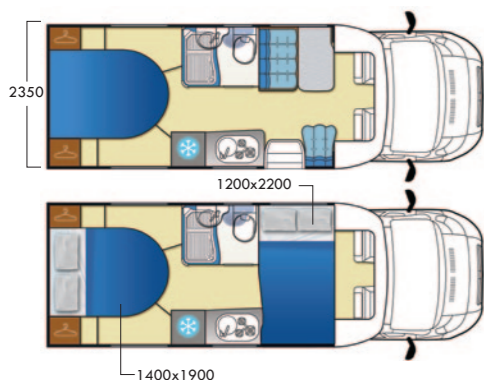

GAMMA GLAMYS MODELLI SEMI-INTEGRALI

GLAMYS 72

ALLESTIMENTO DI SERIE

Sedili girevoli cabina
Serbatoio acqua potabili di 110 lt
Serbatoio acque grigie di 90 lt
Frigorifero con capacità di 150 lt
Stufa ad accensione elettronica Combi 4
Riscaldamento canalizzato
Gavone per bombole gas
Toilette con doccia separata
WC chimico
Tenda separazione doccia
Finestre Polyplastic
Cinture di sicurezza a tre punti
Pensile porta TV
Oscuranti termici vetri cabina
Attacchi portabici
Zanzariera su porta entrata
2 scelte di tappezzerie

ALLESTIMENTO OPZIONALE

Turbovent
Forno
Oblò manuale MIDI HEKI (50X70cm)
Braccio porta TV
Fodere copripredili cabina guida
Tenda separazione cabina
Oscurante bagno
Porta rigida separazione doccia
Piedini di stazionamento

MOTORIZZAZIONI DISPONIBILI

	DUCATO 2.200 c.c	DUCATO 2.300 c.c
Passo mm	3800	3800
Massa complessiva a pieno carico kg.	3300	3300
Massa complessiva in ordine di marcia kg.	2866	2877
Carico utile kg.	634	623
Massa rimorchiabile kg. (con freno)	2000	2000