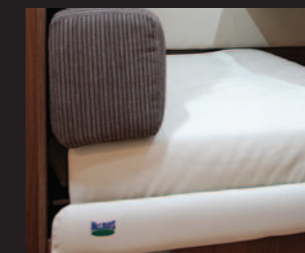

Nuovi tessuti per le sedute del tuo Tandy: un ambiente elegantemente personalizzato per sentirti come a casa.