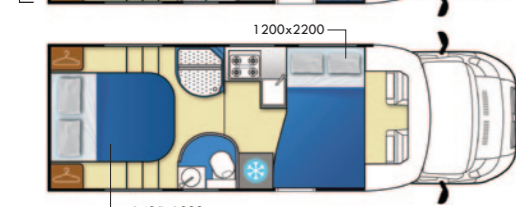

TANDY 674G

ALLESTIMENTO DI SERIE

Fodere coprisedili cabina guida
Sedili girevoli cabina
Serbatoio acqua potabili di 110 lt
Serbatoio acque grigie di 100 lt
Frigorifero con capacità di 150 lt
Cappa aspirante
Turbovent
Oblò manuale HEKI II
Stufa ad accensione elettronica Combi 4
Riscaldamento canalizzato
Gavone per bombole gas
Toilette con doccia separata
WC chimico
Box doccia
Finestre Seitz
Zanzariera su porta entrata
Cinture di sicurezza a tre punti
2 scelte di tappezzerie
Pensile porta TV
Braccio porta TV

Oscuranti termici vetri cabina
Oscurante bagno
Tenda separazione cabina
Oblò bagno (28x28cm)
Finestra apribile su cupolino 90x60cm
Cablaggio per installazione retrocamera
Rampa accesso garage

ALLESTIMENTO OPZIONALE

Forno
Piedini di stazionamento
Tappezzeria in eco pelle (Prestige)
Finestra su porta cellula Seitz
Oblò MIDI HEKI / HEKI II sul letto posteriore

MOTORIZZAZIONI DISPONIBILI	DUCATO 2.300 c.c	DUCATO 3.000 c.c
Passo mm	4035	4035
Massa complessiva a pieno carico kg.	3500	3500
Massa complessiva in ordine di marcia kg.	3106	3136
Carico utile kg.	394	364
Massa rimorchiabile kg. (con freno)	2000	2000