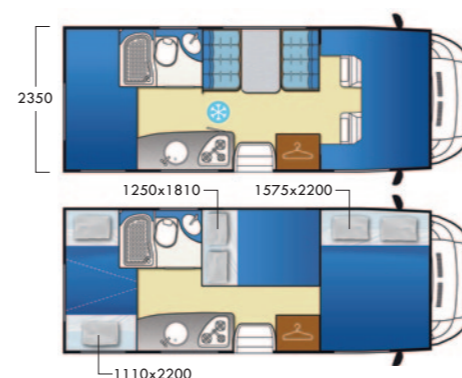

STEEL 535

ALLESTIMENTO DI SERIE

Serbatoio acqua potabili di 110 lt
Serbatoio acque grigie di 90 lt
Frigorifero con capacità di 100 lt
Turbovent
Stufa ad accensione elettronica Combi 4
Riscaldamento canalizzato
Riscaldamento canalizzato mansarda
Gavone per bombole gas
Toilette con doccia separata
WC chimico
Porta rigida separazione doccia
Finestre Seitz
Zanzariera su porta entrata
Cinture di sicurezza a tre punti
Rete protezione mansarda
Pensile porta TV
Oscuranti termici vetri cabina
Tenda separazione cabina
3 scelte di tappezzerie

ALLESTIMENTO OPZIONALE

Oblò manuale MIDI HEKI (50X70cm)
Stecche ortopediche in mansarda
Braccio porta TV
Fodere copripredili cabina guida
Rail con scaletta
Piedini di stazionamento

MOTORIZZAZIONI DISPONIBILI

	DUCATO 2.200 c.c	DUCATO 2.300 c.c
Passo mm	3450	3450
Massa complessiva a pieno carico kg.	3500	3500
Massa complessiva in ordine di marcia kg.	2960	2975
Carico utile kg.	540	525
Massa rimorchiabile kg. (con freno)	2000	2000