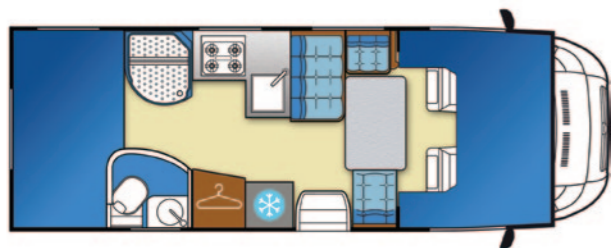

Con il suo maxi oblò in mansarda puoi dormire guardando le stelle e svegliarti giocando con i raggi del sole.
Dopo una notte così, sei pronto per accomodarti sui comodi divani per gustare la tua colazione e vivere la tua nuova giornata di vacanza.
Tandy non è "un" camper, Tandy è il "tuo" camper!
Tandy. La vacanza è servita.

TANDY 621