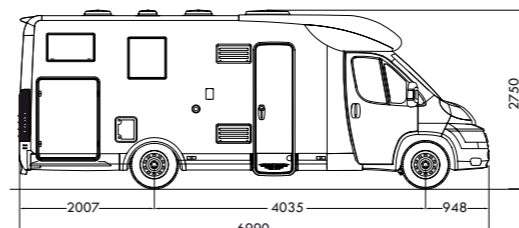

GAMMA TANDY MODELLI SEMI-INTEGRALI

TANDY 675G

ALLESTIMENTO DI SERIE

Fodere coprisedili cabina guida
Sedili girevoli cabina
Serbatoio acqua potabili di 110 lt
Serbatoio acque grigie di 100 lt
Frigorifero con capacità di 150 lt
Cappa aspirante
Turbovent
Oblò manuale HEKI II
Stufa ad accensione elettronica Combi 4
Riscaldamento canalizzato
Gavone per bombole gas
Toilette con doccia separata
WC chimico
Box doccia
Finestre Seitz
Zanzariera su porta entrata
Cinture di sicurezza a tre punti
2 scelte di tappezzerie
Letto posteriore con stecche ortopediche
Letto posteriore regolabile in altezza manuale
Pensile porta TV

Braccio porta TV
Oscuranti termici vetri cabina
Oscurante bagno
Oblò bagno (28x28cm)
Finestra apribile su cupolino 90x60cm
Tenda separazione cabina
Cablaggio per installazione retrocamera
Rampa accesso garage

ALLESTIMENTO OPZIONALE

Forno
Piedini di stazionamento
Tappezzeria in eco pelle (Prestige)
Finestra su porta cellula Seitz
Letto posteriore regolabile in altezza elettrico

MOTORIZZAZIONI DISPONIBILI	DUCATO 2.300 c.c	DUCATO 3.000 c.c
Passo mm	4035	4035
Massa complessiva a pieno carico kg.	3500	3500
Massa complessiva in ordine di marcia kg.	3047	3077
Carico utile kg.	435	405
Massa rimorchiabile kg. (con freno)	2000	2000