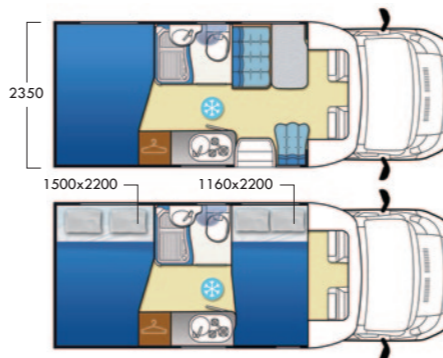

GAMMA GLAMYS MODELLI SEMI-INTEGRALI

GLAMYS 54G

ALLESTIMENTO DI SERIE

Sedili girevoli cabina
Serbatoio acqua potabili di 110 lt
Serbatoio acque grigie di 100 lt
Frigorifero con capacità di 100 lt
Stufa ad accensione elettronica Combi 4
Riscaldamento canalizzato
Gavone per bombole gas
Toilette con doccia separata
WC chimico
Tenda separazione doccia
Finestre Polyplastic
Cinture di sicurezza a tre punti
Pensile porta TV
Oscuranti termici vetri cabina
Zanzariera su porta entrata
2 scelte di tappezzerie
Letto garage regolabile in altezza manuale

ALLESTIMENTO OPZIONALE

Turbovent
Oblò manuale MIDI HEKI (50X70cm)
Stecche ortopediche in garage
Braccio porta TV
Fodere coprisedili cabina guida
Tenda separazione cabina
Oscurante bagno
Porta rigida separazione doccia
Piedini di stazionamento
Rampa accesso garage

MOTORIZZAZIONI DISPONIBILI

	DUCATO 2.200 c.c	DUCATO 2.300 c.c
Passo mm	3450	3450
Massa complessiva a pieno carico kg.	3300	3300
Massa complessiva in ordine di marcia kg.	2837	2852
Carico utile kg.	463	448
Massa rimorchiabile kg. (con freno)	2000	2000