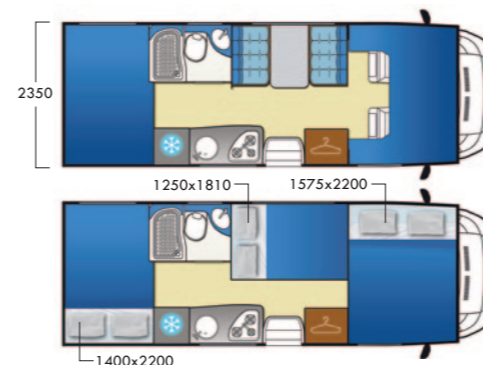

GAMMA STEEL MODELLI MANSARDATI

STEEL 526G

ALLESTIMENTO DI SERIE

Serbatoio acqua potabili di 110 lt
Serbatoio acque grigie di 100 lt
Frigorifero con capacità di 150 lt
Turbovent
Stufa ad accensione elettronica Combi 4
Riscaldamento canalizzato
Riscaldamento canalizzato mansarda
Rete protezione mansarda
Gavone per bombole gas
Toilette con doccia separata
WC chimico
Porta rigida separazione doccia
Finestre Seitz
Zanzariera su porta entrata
Cinture di sicurezza a tre punti
Pensile porta TV
Oscuranti termici vetri cabina
Tenda separazione cabina
3 scelte di tappezzerie

ALLESTIMENTO OPZIONALE

Forno
Oblò manuale MIDI HEKI (50X70cm)
Braccio porta TV
Fodere copripredili cabina guida
Stecche ortopediche in mansarda
Stecche ortopediche in garage
Rampa accesso garage
Rail con scaletta
Piedini di stazionamento

MOTORIZZAZIONI DISPONIBILI

	DUCATO 2.300 c.c
Passo mm	3800
Massa complessiva a pieno carico kg.	3500
Massa complessiva in ordine di marcia kg.	2975
Carico utile kg.	525
Massa rimorchiabile kg. (con freno)	2000