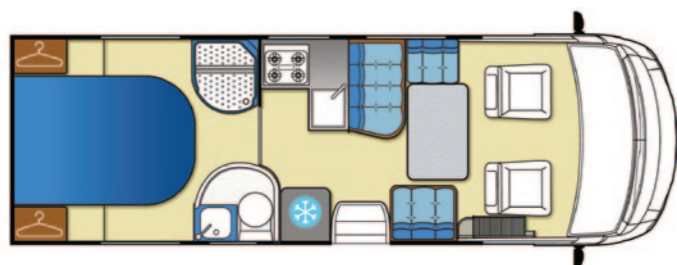

*Nevis è il nuovissimo motorhome di McLouis.
Come sulla cima più alta della Scozia, dentro il Nevis si respira un'aria speciale.
Cosa c'è di meglio di una vacanza all'insegna dello spazio e delle comodità?*

*In Nevis si esprime lo spirito avventuriero di McLouis:
scala le montagne direttamente dal tuo salotto.*

Nevis. Salire in vetta.

NEVIS 872