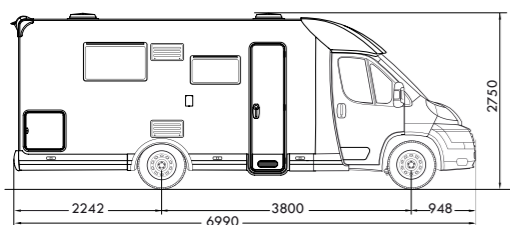

GAMMA GLAMYS MODELLI SEMI-INTEGRALI

GLAMYS 72

ALLESTIMENTO DI SERIE

Sedili girevoli cabina
Serbatoio acqua potabili di 110 lt
Serbatoio acque grigie di 90 lt
Frigorifero con capacità di 150 lt
Stufa ad accensione elettronica Combi 4
Riscaldamento canalizzato
Gavone per bombole gas
Toilette con doccia separata
WC chimico
Tenda separazione doccia
Finestre Polyplastic
Cinture di sicurezza a tre punti
Pensile porta TV
Oscuranti termici vetri cabina
Attacchi portabici
Zanzariera su porta entrata
2 scelte di tappezzerie

ALLESTIMENTO OPZIONALE

Turbovent
Forno
Oblò manuale MIDI HEKI (50X70cm)
Braccio porta TV
Fodere copripredili cabina guida
Tenda separazione cabina
Oscurante bagno
Porta rigida separazione doccia
Piedini di stazionamento

MOTORIZZAZIONI DISPONIBILI

	DUCATO 2.200 c.c	DUCATO 2.300 c.c
Passo mm	3800	3800
Massa complessiva a pieno carico kg.	3300	3300
Massa complessiva in ordine di marcia kg.	2866	2877
Carico utile kg.	634	623
Massa rimorchiabile kg. (con freno)	2000	2000