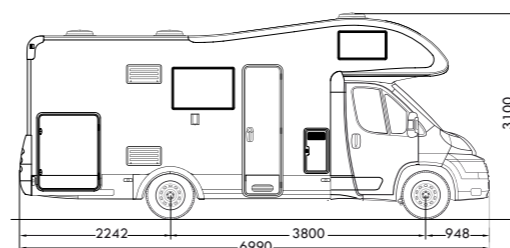

GAMMA STEEL MODELLI MANSARDATI

STEEL 526G

ALLESTIMENTO DI SERIE

Serbatoio acqua potabili di 110 lt
Serbatoio acque grigie di 100 lt
Frigorifero con capacità di 150 lt
Turbovent
Stufa ad accensione elettronica Combi 4
Riscaldamento canalizzato
Riscaldamento canalizzato mansarda
Rete protezione mansarda
Gavone per bombole gas
Toilette con doccia separata
WC chimico
Porta rigida separazione doccia
Finestre Seitz
Zanzariera su porta entrata
Cinture di sicurezza a tre punti
Pensile porta TV
Oscuranti termici vetri cabina
Tenda separazione cabina
3 scelte di tappezzerie

ALLESTIMENTO OPZIONALE

Forno
Oblò manuale MIDI HEKI (50X70cm)
Braccio porta TV
Fodere copripredili cabina guida
Stecche ortopediche in mansarda
Stecche ortopediche in garage
Rampa accesso garage
Rail con scaletta
Piedini di stazionamento

MOTORIZZAZIONI DISPONIBILI

	DUCATO 2.300 c.c
Passo mm	3800
Massa complessiva a pieno carico kg.	3500
Massa complessiva in ordine di marcia kg.	2975
Carico utile kg.	525
Massa rimorchiabile kg. (con freno)	2000