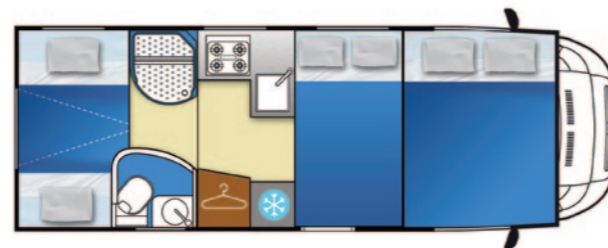

Con il suo maxi oblò in mansarda puoi dormire guardando le stelle e svegliarti giocando con i raggi del sole.
Dopo una notte così, sei pronto per accomodarti sui comodi divani per gustare la tua colazione e vivere la tua nuova giornata di vacanza.
Tandy non è "un" camper, Tandy è il "tuo" camper!
Tandy. La vacanza è servita.

TANDY 621