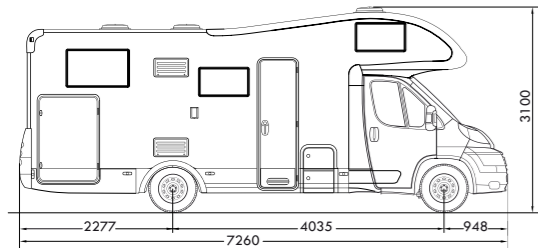

GAMMA STEEL MODELLI MANSARDATI

STEEL 537