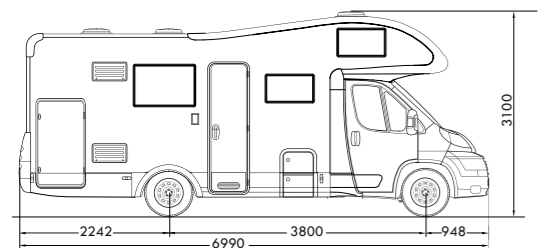

DUCATO 2.300 c.c

STEEL 540

Posti omologati CE Posti letto

ALLESTIMENTO DI SERIE

Serbatoio acqua potabili di 110 lt
Serbatoio acque grigie di 100 lt
Frigorifero con capacità di 150 lt
Turbovent
Stufa ad accensione elettronica Combi 4
Riscaldamento canalizzato
Riscaldamento canalizzato mansarda
Rete protezione mansarda
Gavone per bombole gas
Toilette con doccia separata
WC chimico
Porta rigida separazione doccia
Finestre Seitz
Zanzariera su porta entrata
Cinture di sicurezza a tre punti
Pensile porta TV
Oscuranti termici vetri cabina
Tenda separazione cabina
3 scelte di tappezzerie

ALLESTIMENTO OPZIONALE

Forno
Oblò manuale MIDI HEKI (50X70cm)
Braccio porta TV
Fodere coprisedili cabina guida
Stecche ortopediche in mansarda
Rail con scaletta
Piedini di stazionamento

MOTORIZZAZIONI DISPONIBILI

	DUCATO 2.200 c.c	DUCATO 2.300 c.c
Passo mm	3800	3800
Massa complessiva a pieno carico kg.	3500	3500
Massa complessiva in ordine di marcia kg.	2970	2992
Carico utile kg.	530	508
Massa rimorchiabile kg. (con freno)	2000	2000