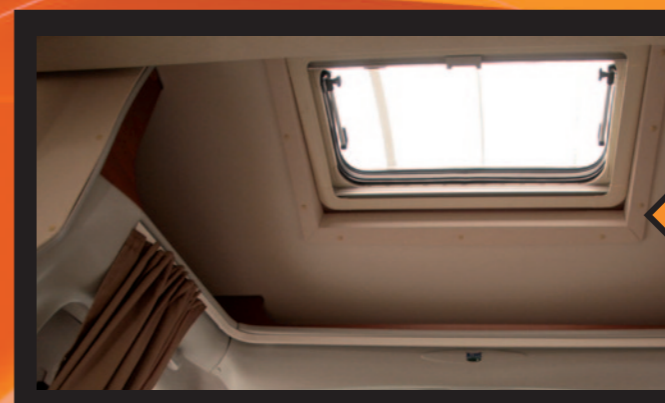

STEEL 540

STEEL 526

STEEL 535G

STEEL 537

STEEL 540

Ambiente luminoso.

Presenza di faretti nonostante il letto basculante: soluzione di grande effetto per rendere vivo il tuo camper.

Maggiori punti luce grazie all'oblò cabina rendono ancor più luminoso il tuo camper.