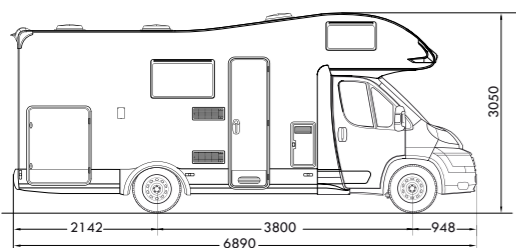

GAMMA GLAMYS MODELLI MANSARDATI

GLAMYS 25G

ALLESTIMENTO DI SERIE

Serbatoio acqua potabili di 110 lt
Serbatoio acque grigie di 100 lt
Frigorifero con capacità di 100 lt
Stufa ad accensione elettronica Combi 4
Riscaldamento canalizzato
Riscaldamento canalizzato mansarda
Gavone per bombole gas
Toilette con doccia separata
WC chimico
Tenda separazione doccia
Finestre Polyplastic
Cinture di sicurezza a tre punti
Rete protezione mansarda
Pensile porta TV
Oscuranti termici vetri cabina
Zanzariera su porta entrata
2 scelte di tappezzerie

ALLESTIMENTO OPZIONALE

Turbovent
Oblò manuale MIDI HEKI (50X70cm)
Stecche ortopediche in mansarda
Braccio porta TV
Fodere coprisedili cabina guida
Tenda separazione cabina
Oscurante bagno
Rail con scaletta
Piedini di stazionamento
Rampa accesso garage
Porta rigida separazione doccia

MOTORIZZAZIONI DISPONIBILI

	DUCATO 2.200 c.c	DUCATO 2.300 c.c
Passo mm	3800	3800
Massa complessiva a pieno carico kg.	3500	3500
Massa complessiva in ordine di marcia kg.	2926	2981
Carico utile kg.	574	519
Massa rimorchiabile kg. (con freno)	2000	2000