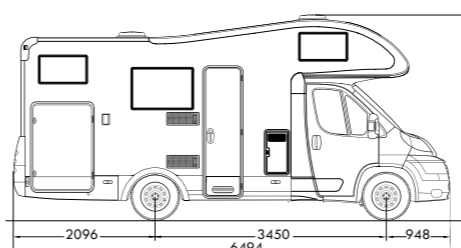

STEEL 535

ALLESTIMENTO DI SERIE

Serbatoio acqua potabili di 110 lt
Serbatoio acque grigie di 90 lt
Frigorifero con capacità di 100 lt
Turbovent
Stufa ad accensione elettronica Combi 4
Riscaldamento canalizzato
Riscaldamento canalizzato mansarda
Gavone per bombole gas
Toilette con doccia separata
WC chimico
Porta rigida separazione doccia
Finestre Seitz
Zanzariera su porta entrata
Cinture di sicurezza a tre punti
Rete protezione mansarda
Pensile porta TV
Oscuranti termici vetri cabina
Tenda separazione cabina
3 scelte di tappezzerie

ALLESTIMENTO OPZIONALE

Oblò manuale MIDI HEKI (50X70cm)
Stecche ortopediche in mansarda
Braccio porta TV
Fodere copripredili cabina guida
Rail con scaletta
Piedini di stazionamento

MOTORIZZAZIONI DISPONIBILI

	DUCATO 2.200 c.c	DUCATO 2.300 c.c
Passo mm	3450	3450
Massa complessiva a pieno carico kg.	3500	3500
Massa complessiva in ordine di marcia kg.	2960	2975
Carico utile kg.	540	525
Massa rimorchiabile kg. (con freno)	2000	2000