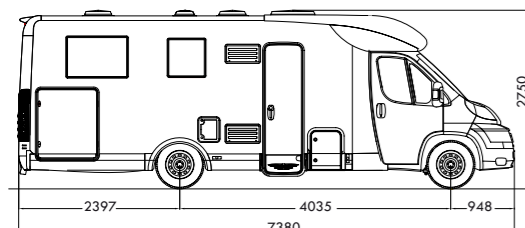

GAMMA TANDY MODELLI SEMI-INTEGRALI

TANDY 673

ALLESTIMENTO DI SERIE

Fodere coprisedili cabina guida
Sedili girevoli cabina
Serbatoio acqua potabili di 110 lt
Serbatoio acque grigie di 100 lt
Frigorifero con capacità di 150 lt
Cappa aspirante
Turbovent
Oblò manuale HEKI II
Stufa ad accensione elettronica Combi 4
Riscaldamento canalizzato
Gavone per bombole gas
Toilette con doccia separata
WC chimico
Box doccia
Finestre Seitz
Zanzariera su porta entrata
Cinture di sicurezza a tre punti
2 scelte di tappezzerie
Pensile porta TV
Braccio porta TV

Oscuranti termici vetri cabina
Oscurante bagno
Tenda separazione cabina
Oblò bagno (28x28cm)
Finestra apribile su cupolino 90x60cm
Cablaggio per installazione retrocamera

ALLESTIMENTO OPZIONALE

Forno
Piedini di stazionamento
Tappezzeria in eco pelle (Prestige)
Finestra su porta cellula Seitz
Oblò MIDI HEKI / HEKI II sul letto posteriore
Rampa accesso garage

MOTORIZZAZIONI DISPONIBILI	DUCATO 2.300 c.c	DUCATO 3.000 c.c
Passo mm	4035	4035
Massa complessiva a pieno carico kg.	3500	3500
Massa complessiva in ordine di marcia kg.	3113	3143
Carico utile kg.	389	357
Massa rimorchiabile kg. (con freno)	2000	2000