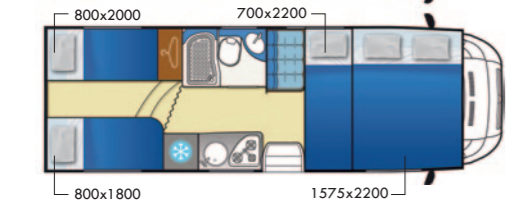

GAMMA STEEL MODELLI MANSARDATI

STEEL 537