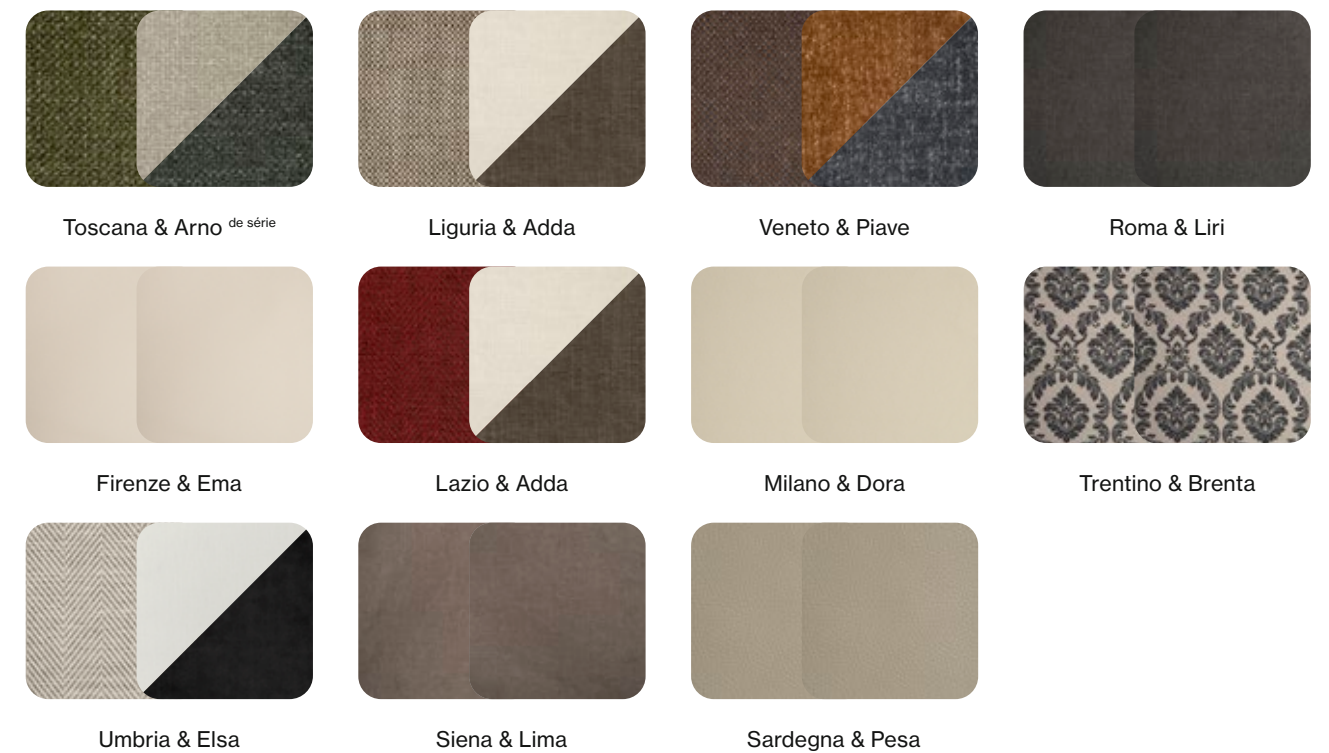

Un confort de rêve.

UNE QUALITÉ
SANS COMPROMIS.

Tissu Udine et Chêne Moka

MATÉRIAUX ET ASSOCIATIONS

TISSU

ESSENCE

REVÊTEMENT DE SOL

DOSSIERS ET COUSSINS