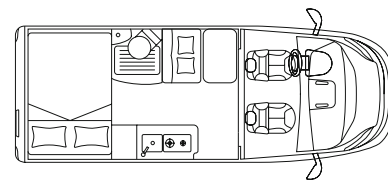

ECOVIP 540

CAMPER VAN

↔ 541 cm 2 (+2)