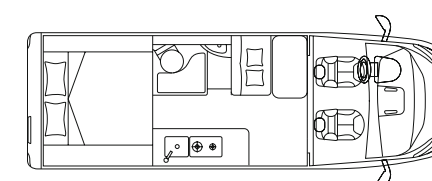

KOSMO 6.0

CAMPER VAN

↔ 599 cm

2 (+1+2)

KOSMO 6.4

CAMPER VAN

↔ 636 cm

2 (+1+2)