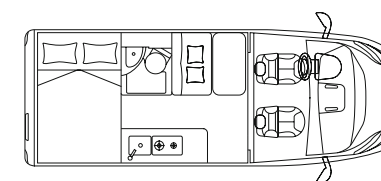

Une place pour tout le monde.

Tissu Como et
poirier toscan

KOSMO IMPLANTATIONS

Scannez le code QR
et découvrez plus de
détails sur votre
modèle préféré.

KOSMO 5.4

CAMPER VAN

↔ 541 cm

2 (+1+2)