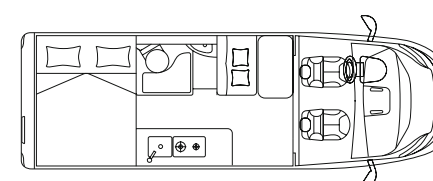

↔ 541 cm

2 (+1+2)

KOSMO 6.0

CAMPER VAN