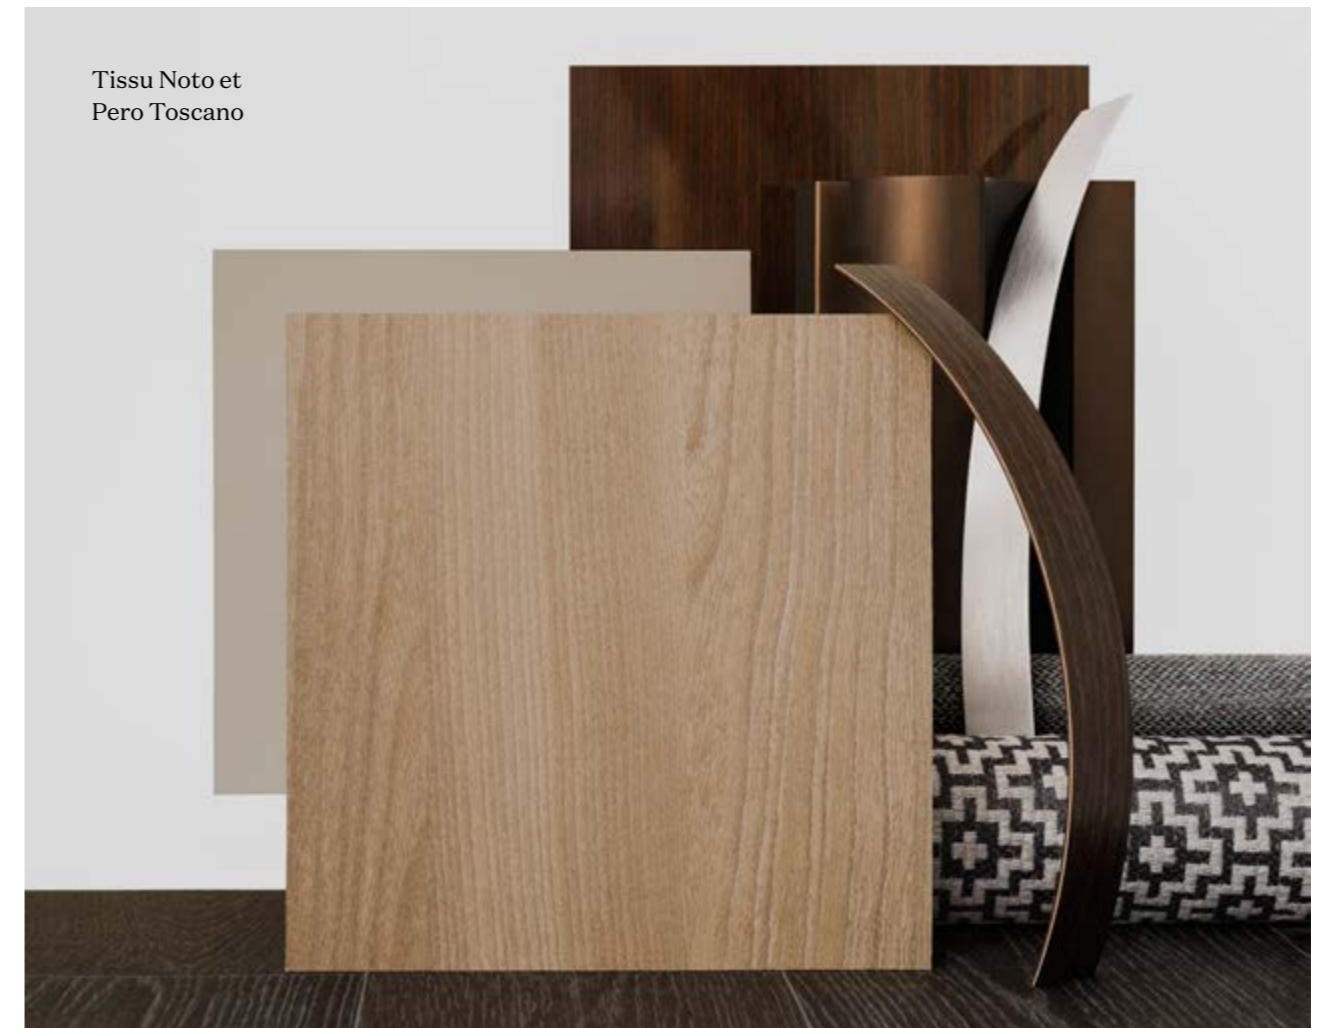

Petit espace,
grand confort.

Les nombreux petits détails font de cette salle de bains un temple du bien-être. Les étagères intégrées offrent suffisamment d'espace de rangement et le grand lavabo est un véritable luxe quotidien.

SALLE DE BAINS

MATÉRIAUX ET ASSOCIATIONS

Laika sélectionne ses matériaux avec la plus grande attention à la qualité et à l'artisanat, en choisissant uniquement ce qui répond à des critères pointus. Pour une personnalisation maximale, vous pouvez configurer votre modèle idéal.

ESSENCE

TISSU