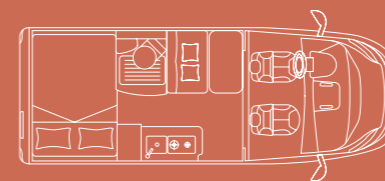

NOUVEAUX ECOVIP CAMPER VANS

ECOVIP 540