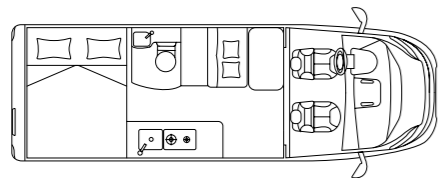

KOSMO 6.0 CAMPER VAN

↔ 599 cm 2 (+1+2)