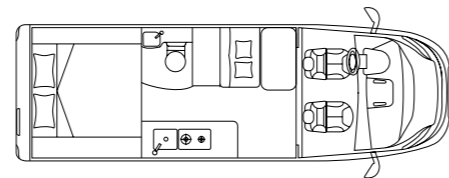

KOSMO 5.4 CAMPER VAN

↔ 541 cm  2 (+1+2)

KOSMO 6.0 CAMPER VAN

↔ 599 cm  2 (+1+2)

KOSMO 6.4 CAMPER VAN

↔ 636 cm  2 (+1+2)

NOTES GÉNÉRALES

Laika Caravans S.p.A. se réserve le droit d'améliorer et de modifier, à tout moment et sans préavis, les caractéristiques techniques de la cellule et du châssis, les caractéristiques d'aménagement et les équipements des véhicules présentés dans ce catalogue. Malgré des vérifications minutieuses, ce catalogue peut contenir des erreurs d'impression. Certains des véhicules photographiés dans ce catalogue sont des prototypes, ne sont pas encore en production au moment de l'impression de ce catalogue (août 2020). Veuillez contacter votre revendeur Laika, qui vous informera des éventuelles différences. Les modifications peuvent concerner la structure, les matériaux, les coloris, les formes et les aménagements. Certains des véhicules photographiés et présentés dans ce catalogue présentent des accessoires qui ne sont pas inclus dans l'équipement standard et sont fournis avec un supplément de prix. Les photos peuvent également inclure des articles d'ameublement, tels que des assiettes et des verres, et d'autres objets, tels que des téléviseurs ou des