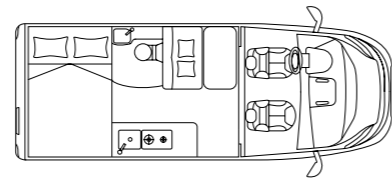

KOSMO CAMPER VAN PLANS

Scannez le QR Code maintenant et découvrez plus de détails sur votre modèle Laika Kosmo préféré.

KOSMO 5.4 CAMPER VAN

↔ 541 cm 2 (+1+2)