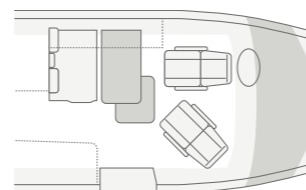

Cuisine compacte
peu encombrante