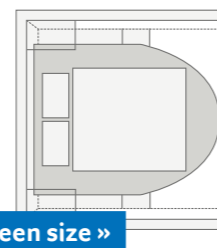

Lit « queen size »
exclusif