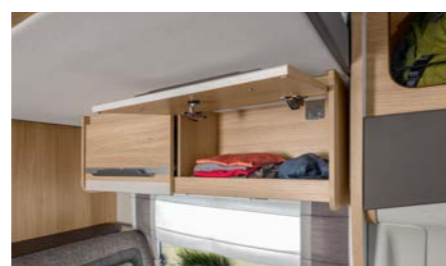

SKY WAVE 650 MEG. Placards de pavillon à fermeture Soft-Close. Ferment doucement et se verrouillent automatiquement. Et ce, pendant de très nombreuses années, grâce aux charnières de qualité.