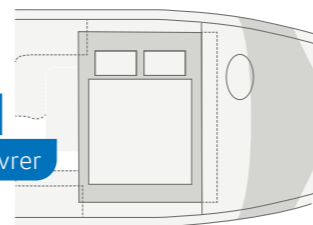

Lit de pavillon facile à manœuvrer