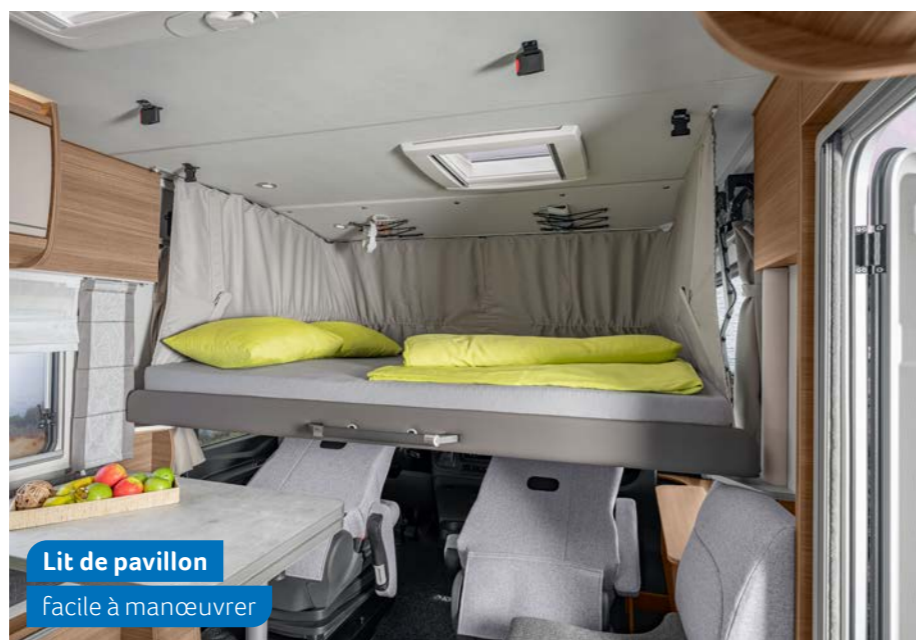

Lit de pavillon
facile à manœuvrer

LIVE I 650 MEG. Avec son sommier à lattes et son matelas EvoPore HRC de qualité, le lit de pavillon complet offre les conditions idéales pour une nuit reposante. Comme il s'abaisse au-dessus des sièges du conducteur, la dînette reste utilisable à tout moment.

REPOS COMPLET

Pouvoir emporter son propre cabinet de toilette partout où on va, quel luxe. Surtout lorsqu'elle est aussi bien équipée que celle-ci. Dans la zone de couchage, un éclairage d'ambiance et un aménagement moderne garantissent un maximum de repos et de bien-être.