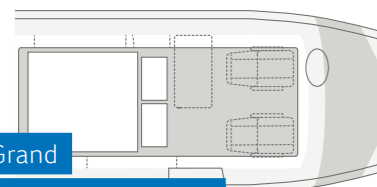

* Optionnel

Grand
lit de toit relevable

Disponible en option :
BOXSTAR 540 ROAD, 600 STREET,
600 FAMILY, 600 LIFETIME,
BOXLIFE 540 MQ, 600 MQ, 600 ME

DIFFÉRENTES POSSIBILITÉS

de se sentir comme chez soi tout en voyageant. Notre aménagement intérieur a précisément cet objectif. En fonction de vos exigences et de vos préférences, vous avez le choix entre de nombreuses possibilités pour le lit, le cabinet de toilette et la cuisine. Découvrez ici les variantes possibles.