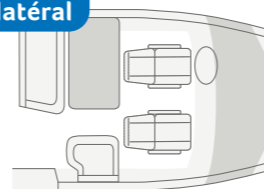

Banquette une personne
avec siège latéral

LIVE I 900 LEG. La porte de cabine unique offre beaucoup de confort grâce à de nombreuses fonctionnalités et équipements automobiles comme le porte-tickets et le compartiment pour les pièces de monnaie.