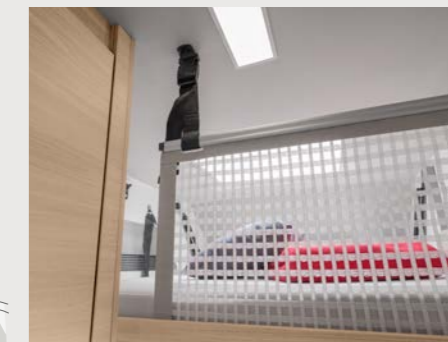

KNAUS

Filet anti-chute. Grâce au filet de sécurité spécial, le lit escamotable d'appoint Classic convient également aux enfants.