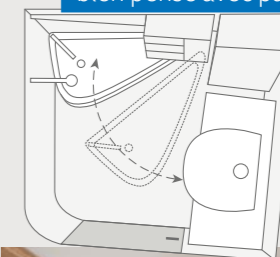

Cabinet de toilette confort bien pensé avec paroi pivotante