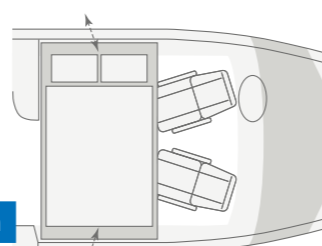

VAN WAVE 640 MEG. Grâce à la grande hauteur de tête sous plafond et à la large échelle amovible, l'accès au lit de pavillon est particulièrement pratique.

VAN WAVE 640 MEG. Dormir à poings fermés. Vous pouvez obscurcir complètement la zone de couchage grâce aux stores à lamelles très pratiques. Vous pouvez donc faire la grasse matinée en toute tranquillité.