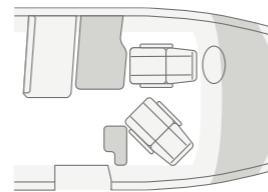

COMPACT À L'EXTÉRIEUR, GRAND À L'INTÉRIEUR

La construction du mobilier par des maîtres artisans, l'éclairage d'ambiance intégré ainsi que les compartiments de rangement intelligemment placés font du VAN TI un véhicule singulier.

Banquette une personne
confortable

VAN TI 650 MEG. Pour un confort d'assise maximal et une posture saine, les coussins de dossier sont dotés d'un volume optimisé et d'un support lombaire ergonomique.