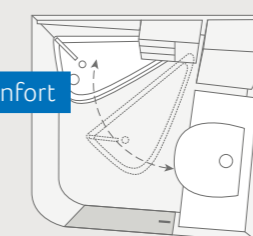

Cabinet de toilette confort bien pensé