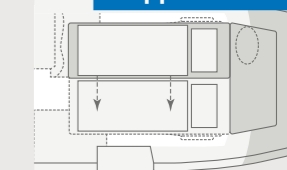

LIT ESCAMOTABLE D'APPOINT CLASSIC

Là, vous vous allongez confortablement sur deux matelas en mousse à froid avec une hauteur libre de 50 cm. Le lit de pavillon d'appoint Classic éclairé peut être facilement abaissé manuellement par la poignée et remonté.

Entraînement électrique. Pour encore plus de facilité d'utilisation, un entraînement électrique est disponible en option.

Lit escamotable
d'appoint Vario

Disponible en option :
BOXSTAR 600 SOLUTION, 630 FREEWAY,
BOXLIFE 600 DQ, 630 ME