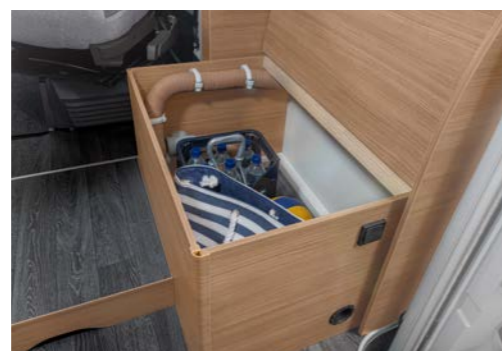

LIVE WAVE 650 MG. Siège latéral multifonctionnel. Ici, vous pouvez non seulement vous asseoir confortablement, mais aussi trouver un espace de rangement supplémentaire pour tout ce qui doit être à portée de main.

LIVE WAVE 650 MG. Tiroirs à fermeture souple. Non seulement silencieux, mais aussi très pratique : grâce à l'extension complète, vous pouvez tout atteindre facilement.