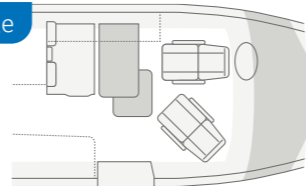

RÉPOND À TOUTES LES ATTENTES

Les endroits préférés sont préprogrammés ici. Un design intérieur de bon goût dans l'espace de vie combiné à beaucoup de place et à la solution de rangement flexible à l'arrière font du BOXLIFE le héros de chaque voyage.

BOXLIFE 600 ME. La table suspendue offre non seulement un maximum d'espace pour les jambes, mais également un espace supplémentaire pour manger, travailler, programmer des excursions ou tout. De plus, le plateau de la table peut même être pivoté.

BOXLIFE 600 ME. Support de télévision pivotant. Vous pouvez ainsi regarder confortablement la télévision non seulement dans le coin-repas, mais aussi depuis le lit.

BOXLIFE 630 ME. Le grand Midi Heki apporte clarté et luminosité. Les étagères et les armoires de rangement au-dessus de la cabine et du coin-repas offrent un espace de rangement supplémentaire.

BOXLIFE 600 ME. Le concept arrière innovant Vario permet une utilisation multifonctionnelle, à la fois en espace de stockage et en espace de vie.

Banquette une personne
confortable

Grande
cuisine en long

BOXLIFE 540 MQ. La cuisine compacte utilise l'espace disponible de manière particulièrement efficace. Le réfrigérateur à compresseur est installé en bas du bloc cuisine et s'ouvre des deux côtés grâce à une double charnière.

Cuisine compacte
peu encombrante

BOXLIFE

BOXLIFE 630 ME. Toujours de bonnes perspectives. Dans la cuisine en long, le grand réfrigérateur se trouve à côté de la kitchenette. De grands placards de rangement, une étagère à épices et la rallonge de plan de travail dépliant font de la cuisine un lieu de prédilection en un clin d'œil.