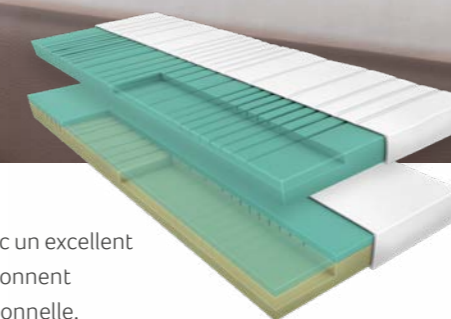

Les matelas EvoPore à 5 zones

ne vous dorlotent pas seulement avec un excellent confort de sommeil, ils vous impressionnent également par leur durabilité exceptionnelle. (N'est pas spécifique à une seule gamme). La couche optionnelle WaterGel assure un confort de sommeil encore plus exclusif.