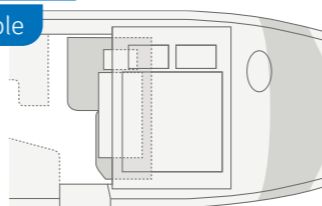

Lit invités
flexible