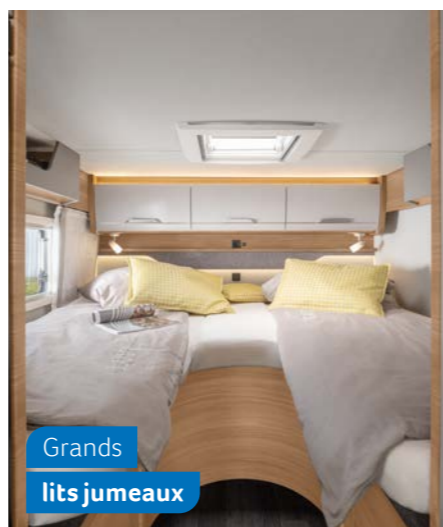

Grands
lits jumeaux

UN SENTIMENT DE LIBERTÉ

Dormir comme à la belle étoile – c'est possible grâce aux grandes fenêtres de la zone de couchage. Dans le VAN I, les étoiles vous accompagnent dans votre voyage au pays des rêves et, le matin, le soleil vous guide vers le cabinet de toilette.