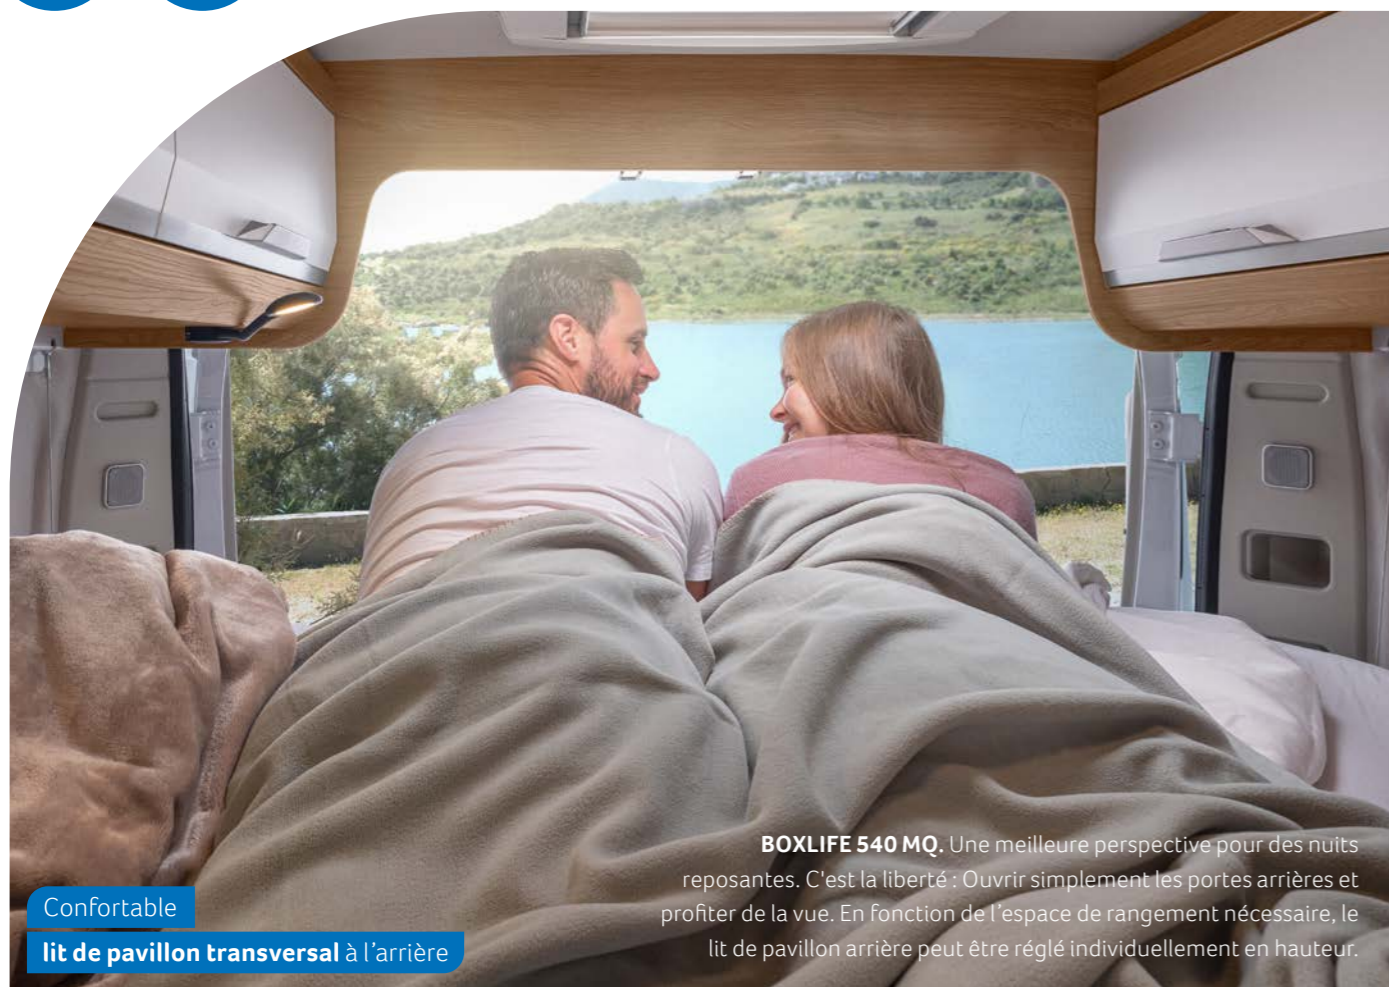

BOXLIFE 540 MQ. Une meilleure perspective pour des nuits reposantes. C'est la liberté : Ouvrir simplement les portes arrière et profiter de la vue. En fonction de l'espace de rangement nécessaire, le lit de pavillon arrière peut être réglé individuellement en hauteur.

Confortable
lit de pavillon transversal à l'arrière