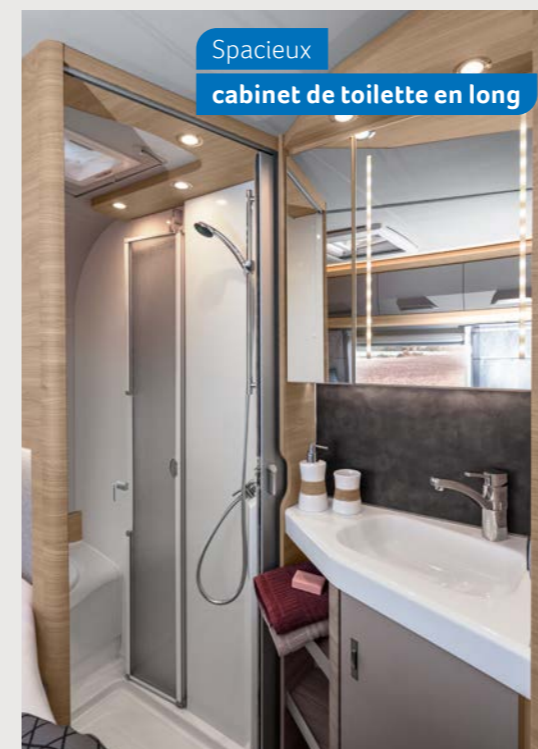

Cabinet de toilette confort bien pensé avec paroi pivotante

VAN TI PLUS 650 MEG. Grand miroir, robinetterie de qualité et étagère ouverte en ardoise foncée pour garder à portée de main tout ce dont vous pourriez avoir besoin rapidement – un équipement fait pour les vrais amateurs de confort.