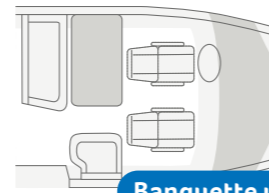

Banquette une personne confortable

VAN WAVE 640 MEG. Grâce au salon en L optionnel et aux sièges cabine pivotants munis de housses de siège ajustées de qualité, la dînette du VAN WAVE est le point de rencontre tout confort de toute la famille