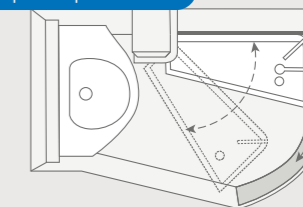

SKY WAVE 650 MEG. Les tablettes au miroir sont équipées de rebords modernes en métal afin que rien ne puisse tomber pendant la conduite.

VARIANTES DE LITS

- 4-5 Couchages 650 MEG, 700 MEG
- 4-6 Couchages 650 MF

VARIANTES DE CABINETS DE TOILETTE

- Cabinet de toilette en long 650 MF
- Cabinet de toilette confort 650 MEG
- Cabinet de toilette 700 MEG

PLUS D'INFOS EN LIGNE
knaus.com/skywave