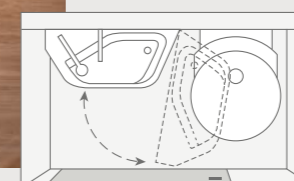

Cabinet de toilette pivotante
individuelle

BOXDRIVE 600 XL. Transformez 2 en 1 : la baignoire pivotante offre une cabine de douche spacieuse ou un généreux espace de lavage, selon vos besoins.

VARIANTES DE LITS

3 Couchages	680 ME
4-5 Couchages	600 XL

VARIANTES DE CABINETS DE TOILETTE

Cabinet de toilette pivotante*	600 XL, 680 ME

*Cabinet de toilette extensible en option

PLUS D'INFOS EN LIGNE
knaus.com/boxdrive