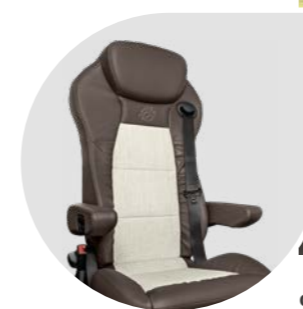

WARNER BLIND SPOT

Notre Warner Blind Spot vous aide à garder une trace de la circulation latérale et arrière. Le système vous donne la vue panoramique nécessaire non seulement pendant la conduite, mais aussi lors des manœuvres. Sécurité pure ! (En fonction du modèle / Optionnel)