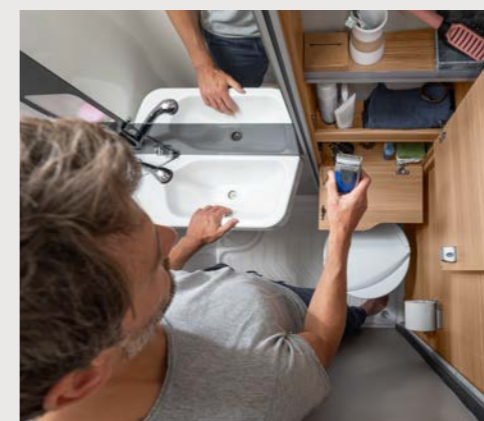

VARIANTES DE LITS

- 4 Couchages 550 MF
- 4-5 Couchages 650 MEG

VARIANTES DE CABINETS DE TOILETTE

- Cabinet de toilette arrière en long 550 MF
- Cabinet de toilette confort 650 MEG

PLUS D'INFOS EN LIGNE
knaus.com/vani