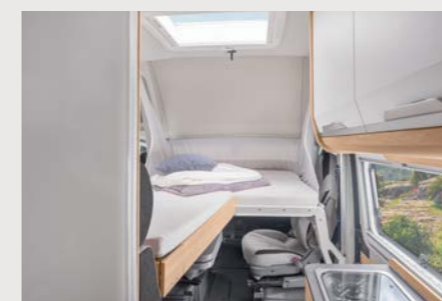

**POINTS FORTS
& VARIANTES**

CAMPER VAN AVEC TOIT RELEVABLE

Fonction cabriolet. La face avant peut être ouverte et repliée facilement de l'intérieur. Cela vous donne une vue unique. Une moustiquaire assure une protection optimale contre les insectes et la vie privée.

Pour tous ceux qui veulent aller haut. Grâce au toit relevable* unique en son genre, vous pouvez transformer votre Camper Van en une zone de bien-être sur deux étages en un rien de temps. L'ensemble du toit est fabriqué en tant que pièce complète à l'aide de la technologie LFI la plus récente. Cela signifie qu'il offre des valeurs d'isolation optimales et une stabilité maximale.

* Optionnel

Grand
lit de toit relevable

Disponible en option :
BOXSTAR 540 ROAD, 600 STREET,
600 FAMILY, 600 LIFETIME,
BOXLIFE 540 MQ, 600 MQ, 600 ME

DIFFÉRENTES POSSIBILITÉS

de se sentir comme chez soi tout en voyageant. Notre aménagement intérieur a précisément cet objectif. En fonction de vos exigences et de vos préférences, vous avez le choix entre de nombreuses possibilités pour le lit, le cabinet de toilette et la cuisine. Découvrez ici les variantes possibles.

Grand sens de l'espace. Dans le salon, vous profitez toujours de la hauteur libre complète de 190 cm.

Veilleuse. L'éclairage ambiant RGB crée une atmosphère chaleureuse. Et sur le matelas en mousse froide à 2 couches, vous profitez d'un confort de sommeil maximal.

Hauteur confortable. En mode jour, lorsque le couchage d'appoint Classic éclairé n'est pas tiré vers le bas, vous avez une hauteur confortable pour vous tenir debout.

Lit escamotable
d'appoint Classic

De série : BOXSTAR 600
SOLUTION, BOXLIFE 600 DQ
Disponible en option : BOXSTAR
630 FREEWAY, BOXLIFE 630 ME

VARIANTES DE LIT ESCAMOTABLE D'APPOINT