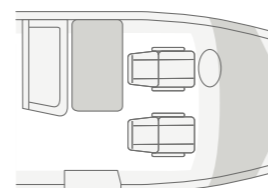

Banquette une personne confortable