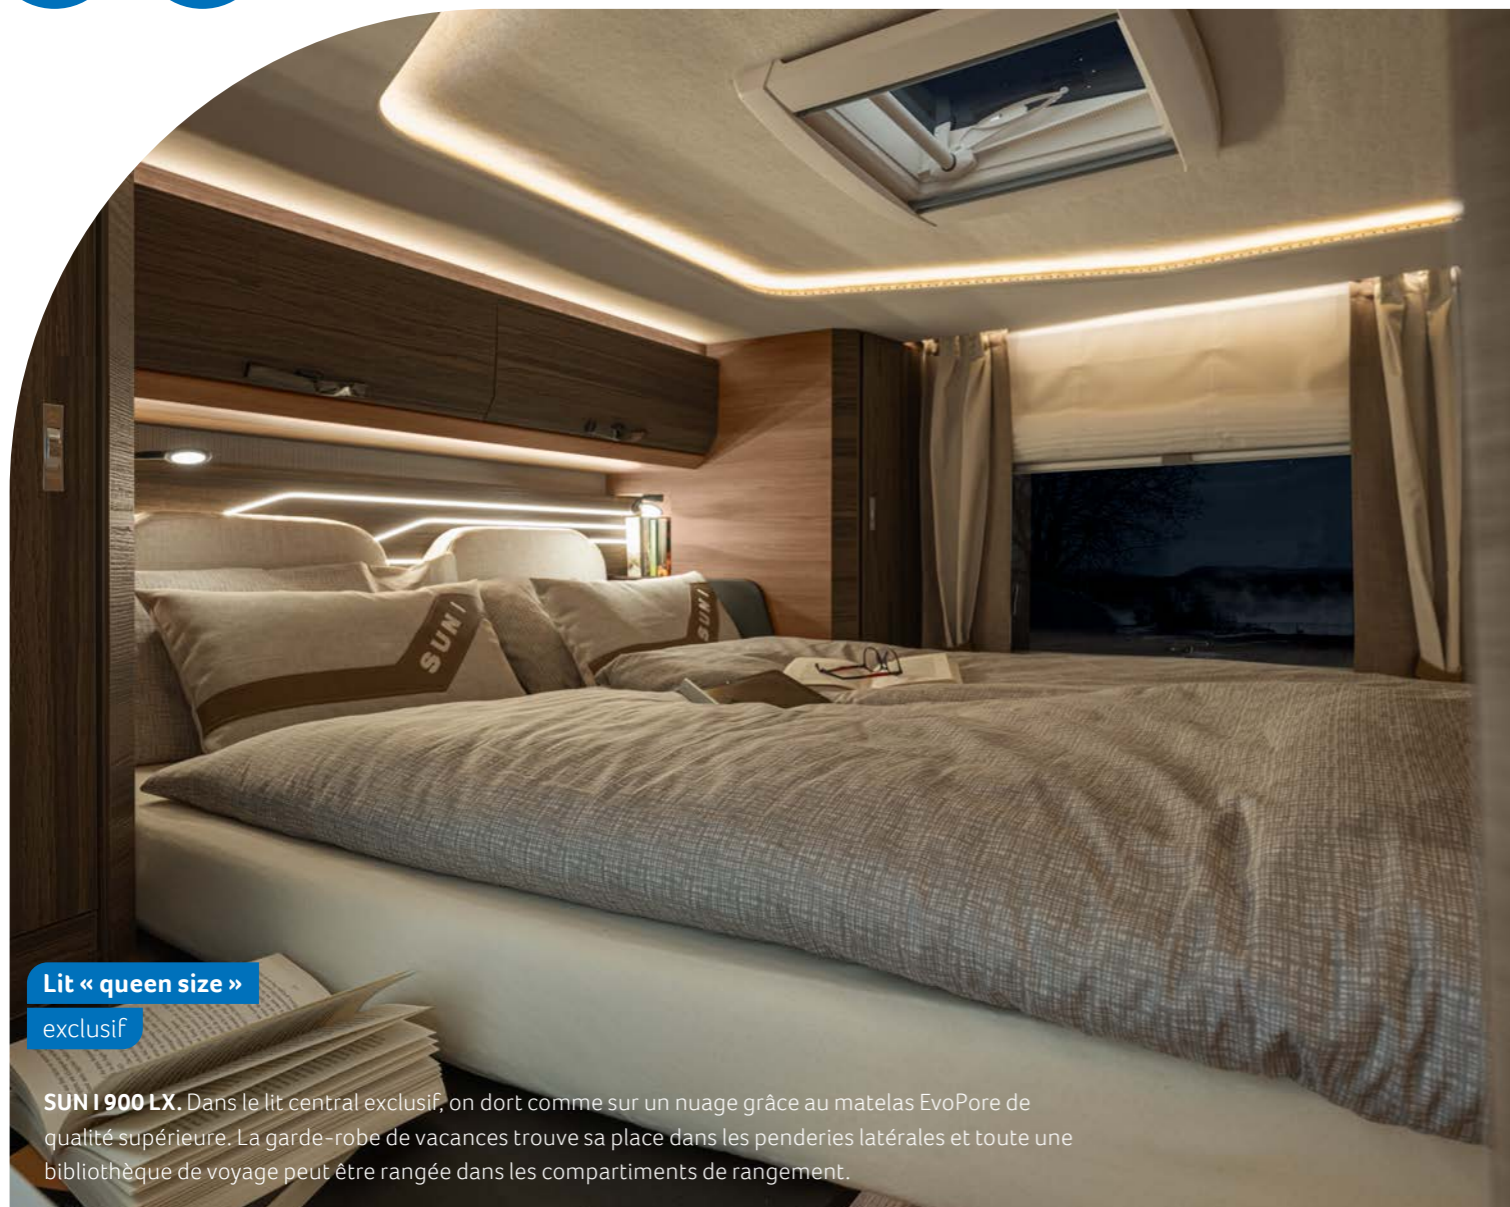

Lit « queen size » exclusif

SUN I 900 LX. Dans le lit central exclusif, on dort comme sur un nuage grâce au matelas EvoPore de qualité supérieure. La garde-robe de vacances trouve sa place dans les penderies latérales et toute une bibliothèque de voyage peut être rangée dans les compartiments de rangement.