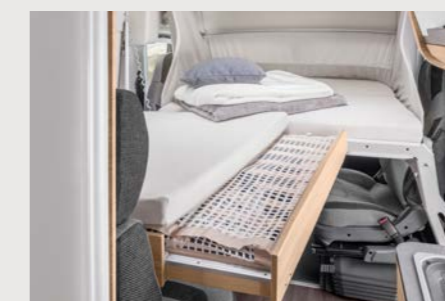

**POINTS FORTS
& VARIANTES**

CAMPER VAN AVEC TOIT RELEVABLE

Fonction cabriolet. La face avant peut être ouverte et repliée facilement de l'intérieur. Cela vous donne une vue unique. Une moustiquaire assure une protection optimale contre les insectes et la vie privée.

Pour tous ceux qui veulent aller haut. Grâce au toit relevable* unique en son genre, vous pouvez transformer votre Camper Van en une zone de bien-être sur deux étages en un rien de temps. L'ensemble du toit est fabriqué en tant que pièce complète à l'aide de la technologie LFI la plus récente. Cela signifie qu'il offre des valeurs d'isolation optimales et une stabilité maximale.

* Optionnel

Grand
lit de toit relevable

Disponible en option :
BOXSTAR 540 ROAD, 600 STREET,
600 FAMILY, 600 LIFETIME,
BOXLIFE 540 MQ, 600 MQ, 600 ME

DIFFÉRENTES POSSIBILITÉS

de se sentir comme chez soi tout en voyageant. Notre aménagement intérieur a précisément cet objectif. En fonction de vos exigences et de vos préférences, vous avez le choix entre de nombreuses possibilités pour le lit, le cabinet de toilette et la cuisine. Découvrez ici les variantes possibles.

Grand sens de l'espace. Dans le salon, vous profitez toujours de la hauteur libre complète de 190 cm.

Veilleuse. L'éclairage ambiant RGB crée une atmosphère chaleureuse. Et sur le matelas en mousse froide à 2 couches, vous profitez d'un confort de sommeil maximal.

Hauteur confortable. En mode jour, lorsque le couchage d'appoint Classic éclairé n'est pas tiré vers le bas, vous avez une hauteur confortable pour vous tenir debout.

Lit escamotable
d'appoint Classic

De série : BOXSTAR 600
SOLUTION, BOXLIFE 600 DQ
Disponible en option : BOXSTAR
630 FREEWAY, BOXLIFE 630 ME

VARIANTES DE LIT ESCAMOTABLE D'APPOINT