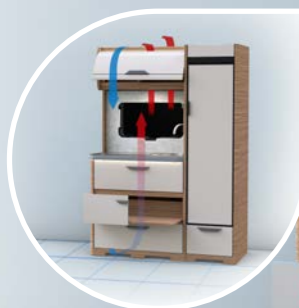

DE SUPERBES MATÉRIAUX

Nous construisons des meubles qui créent une belle ambiance.
Nous avons des exigences très élevées pour le mobilier de nos camping-cars et de nos Camper Vans. C'est pourquoi nous misons sur des matériaux de haute qualité, des constructions robustes et des technologies qui ravissent année après année.

Mobilier intégral sophistiqué. La circulation de l'air est l'une des conditions préalables majeures pour un climat intérieur agréable et sain (en fonction du modèle).

Placards de pavillon. Leur construction est particulièrement solide et ils sont montés à distance des parois. La conséquence : l'air peut donc circuler librement derrière les placards. Ceci empêche la formation de condensation dans les placards, et vos vêtements ainsi que toutes vos affaires restent toujours bien secs et frais.

Bloc-cuisine. Tous les meubles sont ventilés par l'arrière afin que le chauffage puisse assurer sa fonction de manière optimale. Les découpes pour la ventilation arrière assurent une parfaite circulation de l'air chauffé et une chaleur douillette dans le véhicule.

Fermeture Soft-Close. Les armoires de plafond dotées de la fonction de fermeture Soft-Close se ferment en douceur et se verrouillent d'elles-mêmes. Vous pouvez tout ranger facilement dans les grands tiroirs grâce à leur extension totale et à leur fermeture en douceur. Bien entendu, ils se ferment également en silence (n'est pas spécifique à une seule gamme).

Draps-housses. Avec nos draps-housses disponibles en option, le confort de couchage est optimisé.

Sommier optimal. Nous intégrons en série des sommiers d'excellente qualité où la distance entre les différentes lattes permet à la fois une stabilité optimale et une excellente ventilation.

Les matelas EvoPore à 5 zones