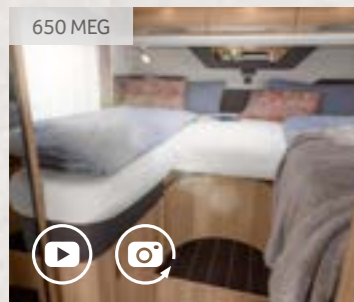

DONNÉES TECHNIQUES

Implantations	3
Poids total en charge kg	3.500 - 4.000
Longueur totale cm (min/max)	698 - 752
Largeur cm (extérieur/intérieur)	232 / 218
Hauteur cm (extérieur/intérieur)	284 / 200

Encore plus d'informations sous knaus.com/camping-car-series-speciales