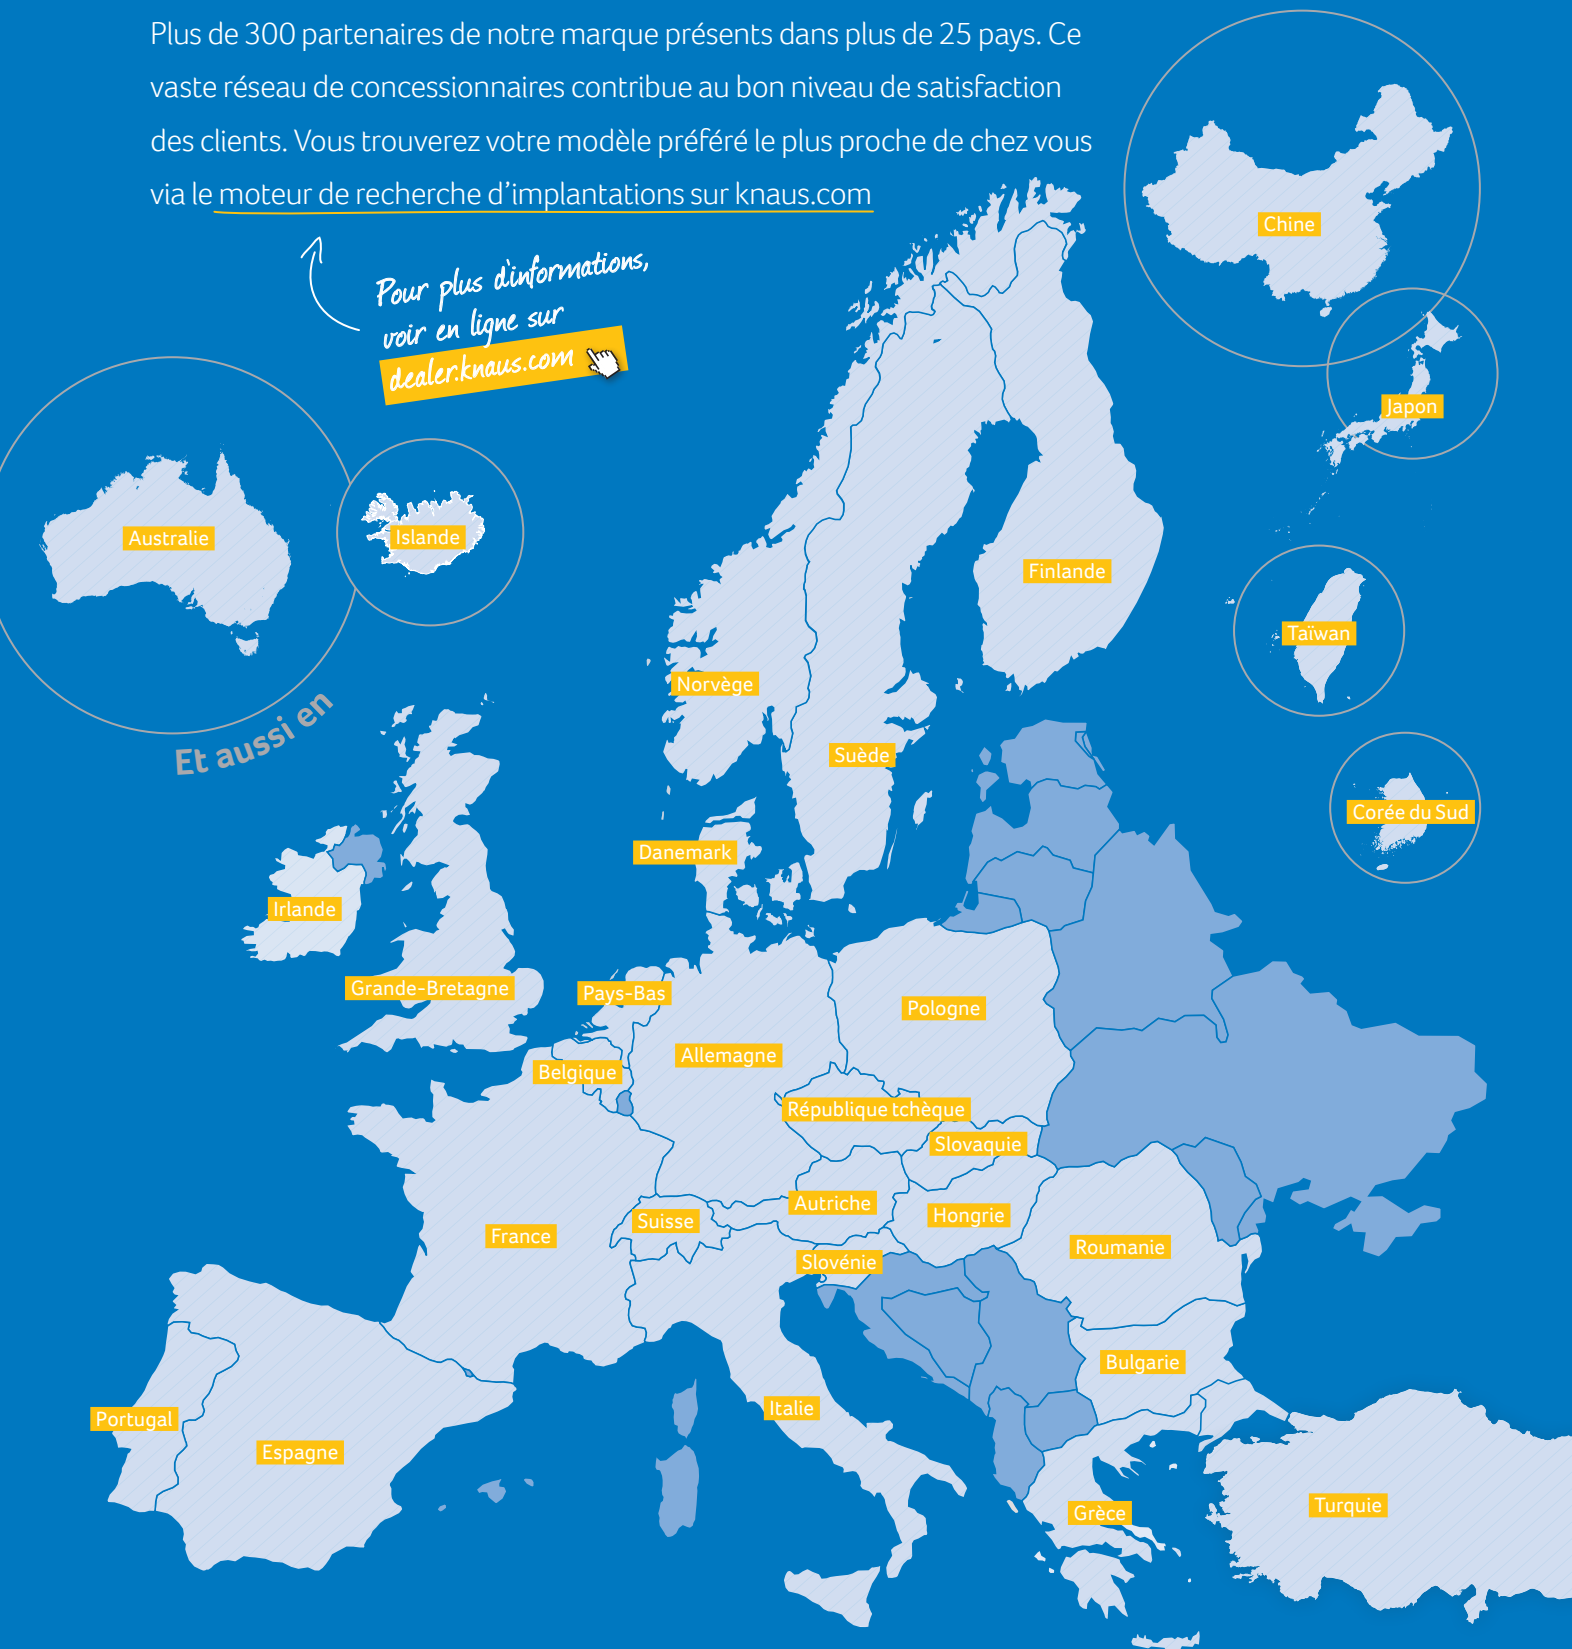

KNAUS EST INTERNATIONAL...

Plus de 300 partenaires de notre marque présents dans plus de 25 pays. Ce vaste réseau de concessionnaires contribue au bon niveau de satisfaction des clients. Vous trouverez votre modèle préféré le plus proche de chez vous via le [moteur de recherche d'implantations sur knaus.com](https://www.knaus.com)

Pour plus d'informations, voir en ligne sur dealer.knaus.com