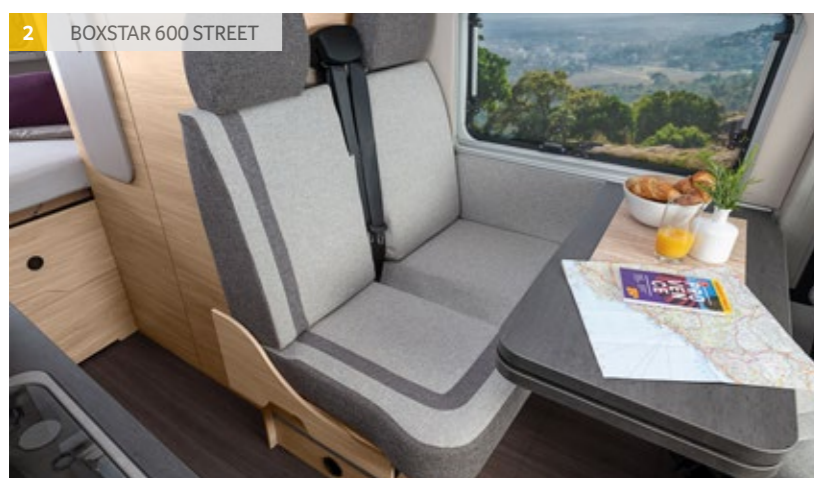

1. Parement de grande qualité. Au niveau de la dînette et des lits, nous avons installé des parements respirant et isolants qui intègrent en même temps les stores confort des baies Seitz S7P.

2. Banquette variable. Pour une plus grande liberté de mouvement et des voyages ergonomiques, la banquette se règle dans différentes directions.