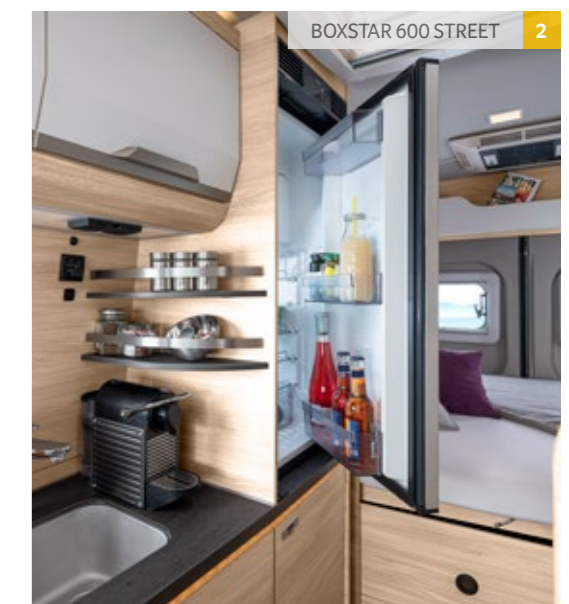

- 1. Plan de travail flexible.** Quand il y a plus à découper et à préparer, pas de problème. Grâce à la rallonge pliante et au couvercle de l'évier, le plan de travail s'agrandit au maximum.
- 2. Réfrigérateur.** Avec un volume allant jusqu'à 90 litres, les réfrigérateurs du CUV offrent beaucoup de place et sont particulièrement silencieux grâce au mode nuit.
- 3. Réchaud 2 feux.** Utilisation rapide et facile grâce à l'allumage électrique.