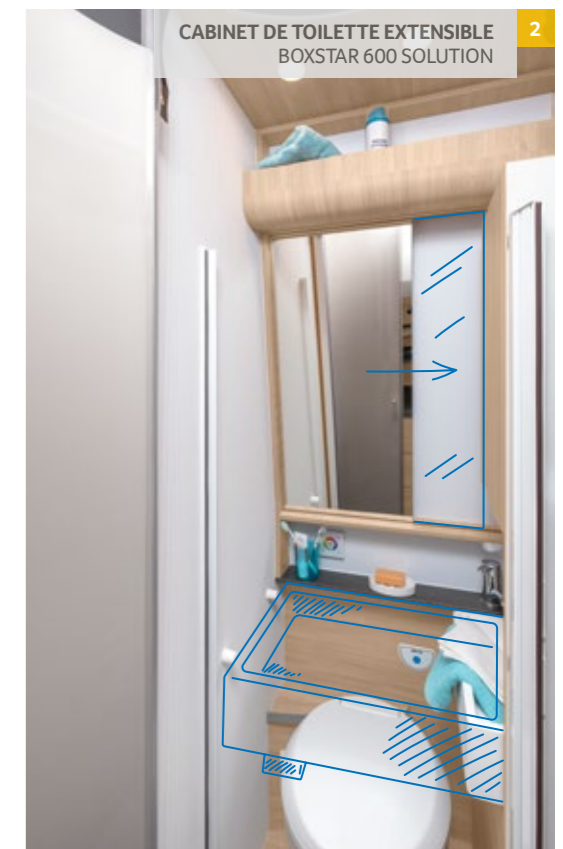

1. Cabinet de toilette compact de série. Miroir coulissant, nombreuses étagères et espace optimisé pour les jambes assurent une utilisation maximale.

2. Cabinet de toilette extensible optionnel. Ici le lave-mains s'étire en grand lavabo et le passage vers le lit est utilisé comme grande cabine de douche.

APERÇU LIT & CABINET DE TOILETTE

540 ROAD	2-3		cabinet de toilette compact*
600 STREET	2-3		cabinet de toilette compact*
600 FAMILY	4-5		cabinet de toilette compact*
600 LIFETIME	2-3		cabinet de toilette compact*
600 SOLUTION	4		cabinet de toilette compact*
630 FREEWAY	4		cabinet de toilette compact*

* cabinet de toilette extensible en option