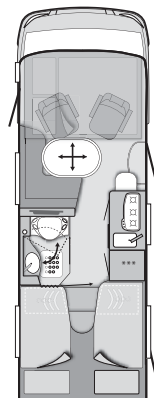

SKY I

technische Daten

Preise

KNAUS SKY I – Technische Daten	650 LEG	700 LG	700 LEG	700 LX
FIAT-GRUNDMOTORISIERUNG				
Fiat Ducato 3.500 kg; 2,3 l Multijet 130 (96 kW/130 PS)				
Listenverkaufspreis inkl. 19% MwSt [EUR]	68.980,00 €	73.980,00 €	73.980,00 €	74.980,00 €
Grundausrüstung				
Gesamtlänge (cm)	694	748	748	748
Breite cm (außen/innen)	234/218	234/218	234/218	234/218
Höhe cm (außen/innen)	294 / 200	294 / 200	294 / 200	294 / 200
Masse des leeren Fahrzeugs (kg)*	2.915	2.985	2.985	2.985
Masse in fahrbereitem Zustand (kg)*	3.080	3.150	3.150	3.150
Technisch zulässige Gesamtmasse (kg)*	3.500	3.500	3.500	3.500
Maximale Zulademöglichkeit (kg)*	420	350	350	350
Anhängelast (kg)	2.000	2.000	2.000	2.000
Radstand (cm)	380	403	403	403
Reifengröße	215 / 70 R 15 CP	215 / 70 R 15 CP	215 / 70 R 15 CP	215 / 70 R 15 CP
Felgenreihe	6J x 15	6J x 15	6J x 15	6J x 15
Zulässige Personenzahl im Fahrbetrieb	4	4	4	4
Schlafplätze	4	bis zu 6	bis zu 6	bis zu 6
FAHRERHAUS / CHASSIS FIAT				
Automatische Drei-Punkt-Gurte	2	2	2	2
AUFBAU				
Rahmenfenster Seitz S7 mit integriertem Doppelrollo	4	4	4	4
Dachluken, Öffnung 40 x 40 cm | 28 x 28 cm	4 | 1	4 | 1	4 | 1	4 | 1
Heckgarage (cm): B x H Tür (Ausschnittmaß)	100 x 120 (95 x 114,5)	100 x 120 (95 x 114,5)	100 x 120 (95 x 114,5)	100 x 120 (95 x 114,5)
Serviceklappe für Service-Box, vorne links (cm) (B x H)	100 x 55	100 x 55	100 x 55	100 x 55
Serviceklappe (cm) (B x H)	Mitte rechts: 90 x 24	Mitte rechts: 70 x 24	Mitte rechts: 70 x 24	Mitte rechts: 70 x 24
Wandstärke Dach (mm)	33	33	33	33

X Serienausstattung
– Technisch nicht vorgesehen

* Bitte beachten Sie die Hinweise und Erläuterungen auf der Rückseite