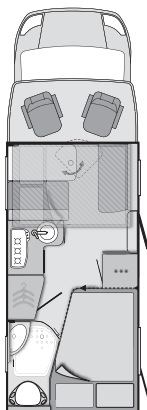

SKY WAVE

technische Daten

Preise

KNAUS SKY WAVE – Technische Daten	650 MF	650 MG	700 MEG	700 MX
FIAT-GRUNDMOTORISIERUNG				
Fiat Ducato 3.500 kg; 2,3 l Multijet 130 (96 kW/130 PS)				
Listenverkaufspreis inkl. 19% MwSt [EUR]	61.490,00 €	61.490,00 €	66.990,00 €	68.890,00 €
Grundausrüstung				
Gesamtlänge (cm)	699	699	747	747
Breite cm (außen/innen)	232 / 218	232 / 218	232 / 218	232 / 218
Höhe cm (außen/innen)	284 / 200	284 / 200	284 / 200	284 / 200
Masse des leeren Fahrzeugs (kg)*	2.735	2.735	2.835	2.835
Masse in fahrbereitem Zustand (kg)*	2.900	2.900	3.000	3.000
Technisch zulässige Gesamtmasse (kg)*	3.500	3.500	3.500	3.500
Maximale Zulademöglichkeit (kg)*	600	600	500	500
Anhängelast (kg)	2.000	2.000	2.000	2.000
Radstand (cm)	380	403	403	470
Reifengröße	215 / 70 R 15 CP	215 / 70 R 15 CP	215 / 70 R 15 CP	215 / 70 R 15 CP
Felgenreöße	6j x 15	6j x 15	6j x 15	6j x 15
Zulässige Personenzahl im Fahrbetrieb	4	4	4	4
Schlafplätze	bis zu 6	bis zu 6	bis zu 6	bis zu 6
Automatische Drei-Punkt-Gurte	2	2	2	2
Fiat Tiefrahmenchassis / AL-KO-Tiefrahmenchassis	x / -	x / -	x / -	- / x
AUFBAU				
Ausstell- / Schiebefenster mit integriertem Doppelrollo	4	4	5	4
Dachluken, Öffnung 40 x 40 cm | 28 x 28 cm	2 | 1	2 | 1	2 | 1	2 | 1
Heckgarage (cm): B x H Tür	75 x 75	75 x 105	75 x 105	60 x 75
Serviceklappe für Service-Box, vorne links (cm) (B x H)	53 x 37,5	53 x 37,5	53 x 37,5	53 x 37,5

X Serienausstattung
– Technisch nicht vorgesehen

* Bitte beachten Sie die Hinweise und Erläuterungen auf der Rückseite