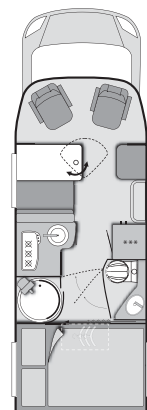

SUN TI

technische Daten

Preise

Profitieren
Sie von unserem
Sondermodell
SUN TI Platinum
Selection

KNAUS SUN TI – Technische Daten	650 MF	650 MEG	650 MG	700 MEG	700 MX
FIAT-GRUNDMOTORISIERUNG					
Fiat Ducato 3.500 kg; 2,3 l Multijet 130 (96 kW/130 PS)					
Listenverkaufspreis inkl. 19% MwSt [EUR]	63.290,00 €	63.290,00 €	64.290,00 €	66.390,00 €	66.790,00 €
Grundausrüstung					
Gesamtlänge (cm)	699	699	699	747	747
Breite cm (außen/innen)	234 / 218	234 / 218	234 / 218	234 / 218	234 / 218
Höhe cm (außen/innen)	294 / 200	294 / 200	294 / 200	294 / 200	294 / 200
Masse des leeren Fahrzeugs (kg)*	2.825	2.825	2.825	2.905	2.905
Masse in fahrbereitem Zustand (kg)*	2.990	2.990	2.990	3.070	3.070
Technisch zulässige Gesamtmasse (kg)*	3.500	3.500	3.500	3.500	3.500
Maximale Zulademöglichkeit (kg)*	510	510	510	430	430
Anhängelast (kg)	2.000	2.000	2.000	2.000	2.000
Radstand (cm)	380	380	403	403	403
Reifengröße	215 / 70 R 15 CP	215 / 70 R 15 CP	215 / 70 R 15 CP	215 / 70 R 15 CP	215 / 70 R 15 CP
Felgengröße	6j x 15	6j x 15	6j x 15	6j x 15	6j x 15
Zulässige Personenzahl im Fahrbetrieb	4	4	4	4	4
Schlafplätze	4	bis zu 4	bis zu 4	bis zu 4	bis zu 4
Automatische Drei-Punkt-Gurte	2	2	2	2	2
AUFBAU					
Fenster mit integriertem Doppelrollo	3	4	4	4	4
Dachluken, Öffnung 40 x 40 cm | 28 x 28 cm	3 | 1	3 | 1	3 | 1	3 | 1	3 | 1
Stauklappe (cm):	Heck rechts: 80 x 94 (75 x 88,5)	-	-	-	Heck rechts: 65 x 94 (60 x 84,5)
Heckgarage (cm): B x H Tür (Ausschnittmaß)	-	80 x 120 (75 x 114,5)	80 x 120 (75 x 114,5)	80 x 120 (75 x 114,5)	-
Serviceklappe für Service-Box, vorne links (cm) (B x H)	100 x 55	100 x 55	100 x 55	100 x 55	100 x 55
Wandstärke Dach (mm)	32	32	32	32	32
Wandstärke Seitenwand (mm)	31	31	31	31	31

X Serienausstattung
– Technisch nicht vorgesehen

* Bitte beachten Sie die Hinweise und Erläuterungen auf der Rückseite