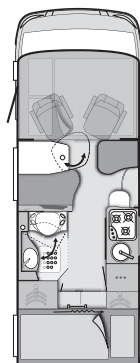

VAN I

technische Daten

Preise

KNAUS VAN I – Technische Daten	550 MD	580 MK	600 MG	650 MEG
FIAT-GRUNDMOTORISIERUNG				
Fiat Ducato 3.500 kg; 2,3 l Multijet 130 (96 kW/130 PS)				
Listenverkaufspreis inkl. 19% MwSt [EUR]	65.390,00 €	67.490,00 €	69.080,00 €	69.690,00 €
Grundausrüstung				
Gesamtlänge (cm)	596	634	676	700
Breite cm (außen/innen)	220 / 205	221 / 205	220 / 205	220 / 205
Höhe cm (außen/innen)	276 / 196	276 / 196	276 / 196	276 / 196
Masse des leeren Fahrzeugs (kg)*	2.535	2.615	2.655	2.705
Masse in fahrbereitem Zustand (kg)*	2.700	2.780	2.820	2.870
Technisch zulässige Gesamtmasse (kg)*	3.500	3.500	3.500	3.500
Maximale Zulademöglichkeit (kg)*	800	720	680	630
Anhängelast (kg)	2.000	2.000	2.000	2.000
Radstand (cm)	345	345	380	380
Reifengröße	215 / 70 R 15 CP	215 / 70 R 15 CP	215 / 70 R 15 CP	215 / 70 R 15 CP
Felgengröße	6j x 15	6j x 16	6j x 15	6j x 15
Zulässige Personenzahl im Fahrbetrieb	4	4	4	4
Schlafplätze	4	bis zu 4	4	5
Automatische Drei-Punkt-Gurte	2	2	2	2
AUFBAU				
Rahmenfenster Seit S7 mit integriertem Doppelrollo	3	3	3	4
Dachluken, Öffnung 40 x 40 cm | 28 x 28 cm	3 | 1	3 | 1	3 | 1	3 | 1
Heckgarage (cm): B x H Tür (Ausschnittmaß)	80 x 110 (75 x 104,5)	81 x 110 (75 x 104,5)	80 x 110 (75 x 104,5)	80 x 110 (75 x 104,5)
Serviceklappe für Service-Box, vorne links (cm) (B x H)	53 x 37,5	53 x 37,5	53 x 37,5	53 x 37,5

X Serienausstattung
– Technisch nicht vorgesehen

* Bitte beachten Sie die Hinweise und Erläuterungen auf der Rückseite