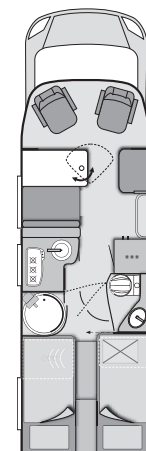

SUN TI

technische Daten

Preise

Profitieren
Sie von unserem
Sondermodell
SUN TI Platinum
Selection

KNAUS SUN TI – Technische Daten	650 MF	650 MEG	650 MG	700 MEG	700 MX
FIAT-GRUNDMOTORISIERUNG					
Fiat Ducato 3.500 kg; 2,3 l Multijet 130 (96 kW/130 PS)					
Listenverkaufspreis inkl. 19% MwSt [EUR]	63.290,00 €	63.290,00 €	64.290,00 €	66.390,00 €	66.790,00 €
Grundausrüstung					
Gesamtlänge (cm)	699	699	699	747	747
Breite cm (außen/innen)	234 / 218	234 / 218	234 / 218	234 / 218	234 / 218
Höhe cm (außen/innen)	294 / 200	294 / 200	294 / 200	294 / 200	294 / 200
Masse des leeren Fahrzeugs (kg)*	2.825	2.825	2.825	2.905	2.905
Masse in fahrbereitem Zustand (kg)*	2.990	2.990	2.990	3.070	3.070
Technisch zulässige Gesamtmasse (kg)*	3.500	3.500	3.500	3.500	3.500
Maximale Zulademöglichkeit (kg)*	510	510	510	430	430
Anhängelast (kg)	2.000	2.000	2.000	2.000	2.000
Radstand (cm)	380	380	403	403	403
Reifengröße	215 / 70 R 15 CP	215 / 70 R 15 CP	215 / 70 R 15 CP	215 / 70 R 15 CP	215 / 70 R 15 CP
Felgengröße	6j x 15	6j x 15	6j x 15	6j x 15	6j x 15
Zulässige Personenzahl im Fahrbetrieb	4	4	4	4	4
Schlafplätze	4	bis zu 4	bis zu 4	bis zu 4	bis zu 4
Automatische Drei-Punkt-Gurte	2	2	2	2	2
AUFBAU					
Fenster mit integriertem Doppelrollo	3	4	4	4	4
Dachluken, Öffnung 40 x 40 cm | 28 x 28 cm	3 | 1	3 | 1	3 | 1	3 | 1	3 | 1
Stauklappe (cm):	Heck rechts: 80 x 94 (75 x 88,5)	-	-	-	Heck rechts: 65 x 94 (60 x 84,5)
Heckgarage (cm): B x H Tür (Ausschnittmaß)	-	80 x 120 (75 x 114,5)	80 x 120 (75 x 114,5)	80 x 120 (75 x 114,5)	-
Serviceklappe für Service-Box, vorne links (cm) (B x H)	100 x 55	100 x 55	100 x 55	100 x 55	100 x 55
Wandstärke Dach (mm)	32	32	32	32	32
Wandstärke Seitenwand (mm)	31	31	31	31	31

X Serienausstattung
– Technisch nicht vorgesehen

* Bitte beachten Sie die Hinweise und Erläuterungen auf der Rückseite