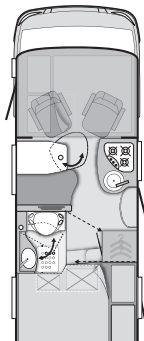

VAN I

technische Daten

Preise

KNAUS VAN I – Technische Daten	550 MD	580 MK	600 MG	650 MEG
FIAT-GRUNDMOTORISIERUNG				
Fiat Ducato 3.500 kg; 2,3 l Multijet 130 (96 kW/130 PS)				
Listenverkaufspreis inkl. 19% MwSt [EUR]	65.390,00 €	67.490,00 €	69.080,00 €	69.690,00 €
Grundausrüstung				
Gesamtlänge (cm)	596	634	676	700
Breite cm (außen/innen)	220 / 205	221 / 205	220 / 205	220 / 205
Höhe cm (außen/innen)	276 / 196	276 / 196	276 / 196	276 / 196
Masse des leeren Fahrzeugs (kg)*	2.535	2.615	2.655	2.705
Masse in fahrbereitem Zustand (kg)*	2.700	2.780	2.820	2.870
Technisch zulässige Gesamtmasse (kg)*	3.500	3.500	3.500	3.500
Maximale Zulademöglichkeit (kg)*	800	720	680	630
Anhängelast (kg)	2.000	2.000	2.000	2.000
Radstand (cm)	345	345	380	380
Reifengröße	215 / 70 R 15 CP	215 / 70 R 15 CP	215 / 70 R 15 CP	215 / 70 R 15 CP
Felgengröße	6j x 15	6j x 16	6j x 15	6j x 15
Zulässige Personenzahl im Fahrbetrieb	4	4	4	4
Schlafplätze	4	bis zu 4	4	5
Automatische Drei-Punkt-Gurte	2	2	2	2
AUFBAU				
Rahmenfenster Seit S7 mit integriertem Doppelrollo	3	3	3	4
Dachluken, Öffnung 40 x 40 cm | 28 x 28 cm	3 | 1	3 | 1	3 | 1	3 | 1
Heckgarage (cm): B x H Tür (Ausschnittmaß)	80 x 110 (75 x 104,5)	81 x 110 (75 x 104,5)	80 x 110 (75 x 104,5)	80 x 110 (75 x 104,5)
Serviceklappe für Service-Box, vorne links (cm) (B x H)	53 x 37,5	53 x 37,5	53 x 37,5	53 x 37,5

X Serienausstattung
– Technisch nicht vorgesehen

* Bitte beachten Sie die Hinweise und Erläuterungen auf der Rückseite