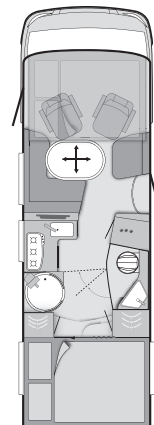

SKY I

technische Daten

Preise

KNAUS SKY I – Technische Daten	650 LEG	700 LG	700 LEG	700 LX
FIAT-GRUNDMOTORISIERUNG				
Fiat Ducato 3.500 kg; 2,3 l Multijet 130 (96 kW/130 PS)				
Listenverkaufspreis inkl. 19% MwSt [EUR]	68.980,00 €	73.980,00 €	73.980,00 €	74.980,00 €
Grundausrüstung				
Gesamtlänge (cm)	694	748	748	748
Breite cm (außen/innen)	234/218	234/218	234/218	234/218
Höhe cm (außen/innen)	294 / 200	294 / 200	294 / 200	294 / 200
Masse des leeren Fahrzeugs (kg)*	2.915	2.985	2.985	2.985
Masse in fahrbereitem Zustand (kg)*	3.080	3.150	3.150	3.150
Technisch zulässige Gesamtmasse (kg)*	3.500	3.500	3.500	3.500
Maximale Zulademöglichkeit (kg)*	420	350	350	350
Anhängelast (kg)	2.000	2.000	2.000	2.000
Radstand (cm)	380	403	403	403
Reifengröße	215 / 70 R 15 CP	215 / 70 R 15 CP	215 / 70 R 15 CP	215 / 70 R 15 CP
Felgenreihe	6J x 15	6J x 15	6J x 15	6J x 15
Zulässige Personenzahl im Fahrbetrieb	4	4	4	4
Schlafplätze	4	bis zu 6	bis zu 6	bis zu 6
FAHRERHAUS / CHASSIS FIAT				
Automatische Drei-Punkt-Gurte	2	2	2	2
AUFBAU				
Rahmenfenster Seitz S7 mit integriertem Doppelrollo	4	4	4	4
Dachluken, Öffnung 40 x 40 cm | 28 x 28 cm	4 | 1	4 | 1	4 | 1	4 | 1
Heckgarage (cm): B x H Tür (Ausschnittmaß)	100 x 120 (95 x 114,5)	100 x 120 (95 x 114,5)	100 x 120 (95 x 114,5)	100 x 120 (95 x 114,5)
Serviceklappe für Service-Box, vorne links (cm) (B x H)	100 x 55	100 x 55	100 x 55	100 x 55
Serviceklappe (cm) (B x H)	Mitte rechts: 90 x 24	Mitte rechts: 70 x 24	Mitte rechts: 70 x 24	Mitte rechts: 70 x 24
Wandstärke Dach (mm)	33	33	33	33

X Serienausstattung
– Technisch nicht vorgesehen

* Bitte beachten Sie die Hinweise und Erläuterungen auf der Rückseite