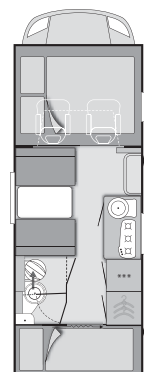

SKY TRAVELLER

technische Daten

Preise

Profitieren Sie
von unserem
Sondermodell
SKY TRAVELLER
FAMILY

KNAUS SKY TRAVELLER – Technische Daten	500 D	600 DKG	650 DG – Superlight
FIAT-GRUNDMOTORISIERUNG			
Fiat Ducato 3.500 kg; 2,3 l Multijet 130 (96 kW/130 PS)			
Listenverkaufspreis inkl. 19% MwSt [EUR]	53.890,00 €	59.090,00 €	61.750,00 €
Grundausrüstung			
Gesamtlänge (cm)	561	649	699
Breite cm (außen/innen)	234 / 218	234 / 218	234 / 218
Höhe cm (außen/innen)	319 / 200	319 / 200	319 / 200
Masse des leeren Fahrzeugs (kg)*	2.600	2.830	2.795
Masse in fahrbereitem Zustand (kg)*	2.780	3.010	2.950
Technisch zulässige Gesamtmasse (kg)*	3.500	3.500	3.500
Maximale Zulademöglichkeit (kg)*	720	490	550
Anhängelast (kg)	2.000	2.000	2.000
Radstand (cm)	300	345	380
Reifengröße	215/70 R15CP	215/70 R15CP	215/70 R15CP
Felgengröße	6 x 15	6 x 15	6 x 15
Zulässige Personenzahl im Fahrbetrieb	6	6	6
Schlafplätze	4	bis zu 6	6
Automatische Drei-Punkt-Gurte	2	2	2
Füllvermögen Dieseltank	90	90	60
AUFBAU			
Ausstellfenster mit integriertem Doppelrollo	4	4	5
Dachluken, Öffnung 40 x 40 cm | 28 x 28 cm	2 | 1	3 | 2	4 | 1
Heckgarage (cm): B x H Tür (Ausschnittmaß)	-	62,5 x 110 (57,5 x 104,5)	80 x 110 (75 x 104,5)
Serviceklappe für Staufach unter Boden (B x H)	60 x 22,5	-	-

X Serienausstattung
– Technisch nicht vorgesehen

* Bitte beachten Sie die Hinweise und Erläuterungen auf der Rückseite