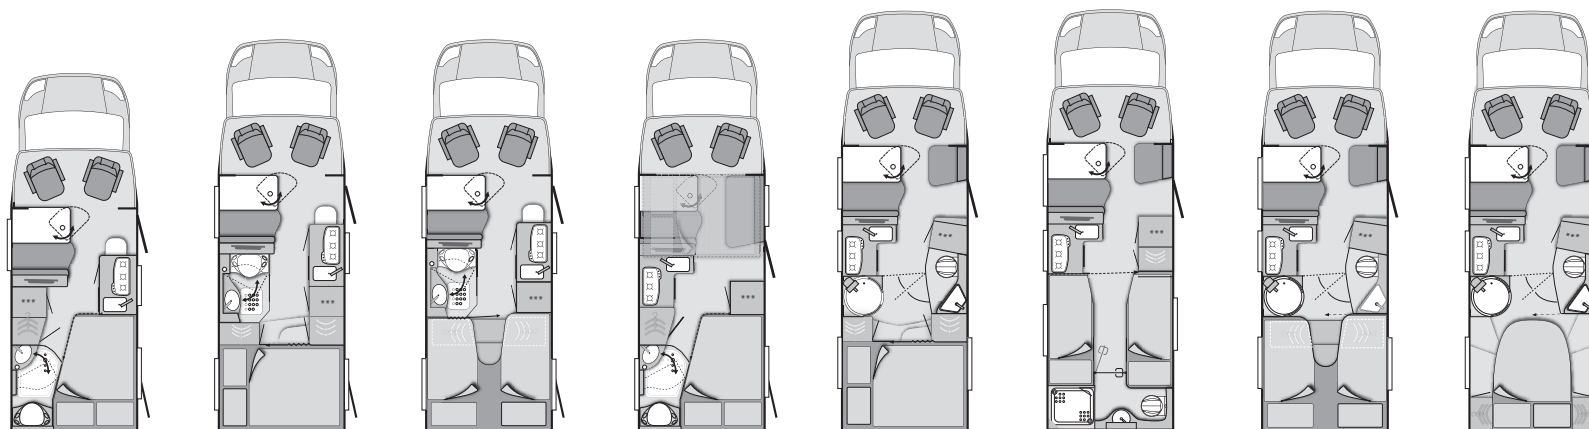

SKY TI

technische Daten

Preise

KNAUS SKY TI – Technische Daten	590 MF	650 MG	650 MEG	650 MF	700 MG	700 MEB	700 MEG	700 MX
FIAT-GRUNDMOTORISIERUNG								
Fiat Ducato 3.500 kg; 2,3 l Multijet 130 (96 kW/130 PS)								
Listenverkaufspreis inkl. 19% MwSt [EUR]	53.990,00 €	57.990,00 €	57.990,00 €	57.990,00 €	61.790,00 €	61.790,00 €	61.790,00 €	62.890,00 €
Grundausrüstung								
Gesamtlänge (cm)	643	698	698	698	752	752	752	752
Breite cm (außen/innen)	232 / 218	232 / 218	232 / 218	232/218	232/218	232/218	232/218	232/218
Höhe cm (außen/innen)	279 / 200	279 / 200	279 / 200	279 / 200	279 / 200	279 / 200	279 / 200	279 / 200
Masse des leeren Fahrzeugs (kg)*	2.685	2.765	2.765	2.765	2.845	2.845	2.845	2.845
Masse in fahrbereitem Zustand (kg)*	2.850	2.930	2.930	2.930	3.010	3.010	3.010	3.010
Technisch zulässige Gesamtmasse (kg)*	3.500	3.500	3.500	3.500	3.500	3.500	3.500	3.500
Maximale Zulademöglichkeit (kg)*	650	570	570	570	490	490	490	490
Anhängelast (kg)	2.000	2.000	2.000	2.000	2.000	2.000	2.000	2.000
Radstand (cm)	345	380	380	380	403	403	403	403
Reifengröße	215 / 70 R 15 CP	216 / 70 R 15 CP	215 / 70 R 15 CP	215 / 70 R 15 CP	215 / 70 R 15 CP	215 / 70 R 15 CP	215 / 70 R 15 CP	215 / 70 R 15 CP
Felgengröße	6j x 15	6j x 15	6j x 15	6j x 15	6j x 15	6j x 15	6j x 15	6j x 15
Zulässige Personenzahl im Fahrbetrieb	4	4	4	4	4	4	4	4
Schlafplätze	2	2	2	bis zu 6	bis zu 4	bis zu 4	bis zu 4	bis zu 4
Automatische Drei-Punkt-Gurte höhenverstellbar	2	2	2	2	2	2	2	2
AUFBAU								
Fenster mit integriertem Doppelrollo	3	4	4	3	4	4	4	4
Dachluken, Öffnung 40 x 40 28 x 28 cm	2 1	3 1	3 1	3 1	3 1	3 1	3 1	3 1
Heckgarage (cm): B x H Tür (Ausschnittmaß)	80 x 80 (75 x 74,5)	80 x 110 (75 x 104,5)	80 x 110 (75 x 104,5)	80 x 80 (75 x 74,5)	80 x 110 (75 x 104,5)	-	80 x 110 (75 x 104,5)	65 x 94 (60 x 88,5)
Heckgarage (cm): B x H Klappe (Ausschnittmaß)	-	-	-	-	-	100 x 55 (95 x 50,5)	-	-
Serviceklappe für Service-Box, vorne links (cm) (B x H)	53 x 37,5	53 x 37,5	53 x 37,5	53 x 37,5	53 x 37,5	53 x 37,5	53 x 37,5	53 x 37,5