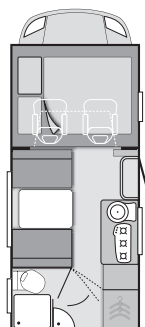

SKY TRAVELLER

technische Daten

Preise

Profitieren Sie
von unserem
Sondermodell
SKY TRAVELLER
FAMILY

KNAUS SKY TRAVELLER – Technische Daten	500 D	600 DKG	650 DG – Superlight
FIAT-GRUNDMOTORISIERUNG			
Fiat Ducato 3.500 kg; 2,3 l Multijet 130 (96 kW/130 PS)			
Listenverkaufspreis inkl. 19% MwSt [EUR]	53.890,00 €	59.090,00 €	61.750,00 €
Grundausrüstung			
Gesamtlänge (cm)	561	649	699
Breite cm (außen/innen)	234 / 218	234 / 218	234 / 218
Höhe cm (außen/innen)	319 / 200	319 / 200	319 / 200
Masse des leeren Fahrzeugs (kg)*	2.600	2.830	2.795
Masse in fahrbereitem Zustand (kg)*	2.780	3.010	2.950
Technisch zulässige Gesamtmasse (kg)*	3.500	3.500	3.500
Maximale Zulademöglichkeit (kg)*	720	490	550
Anhängelast (kg)	2.000	2.000	2.000
Radstand (cm)	300	345	380
Reifengröße	215/70 R15CP	215/70 R15CP	215/70 R15CP
Felgengröße	6 x 15	6 x 15	6 x 15
Zulässige Personenzahl im Fahrbetrieb	6	6	6
Schlafplätze	4	bis zu 6	6
Automatische Drei-Punkt-Gurte	2	2	2
Füllvermögen Dieseltank	90	90	60
AUFBAU			
Ausstellfenster mit integriertem Doppelrollo	4	4	5
Dachluken, Öffnung 40 x 40 cm | 28 x 28 cm	2 | 1	3 | 2	4 | 1
Heckgarage (cm): B x H Tür (Ausschnittmaß)	-	62,5 x 110 (57,5 x 104,5)	80 x 110 (75 x 104,5)
Serviceklappe für Staufach unter Boden (B x H)	60 x 22,5	-	-

X Serienausstattung
– Technisch nicht vorgesehen

* Bitte beachten Sie die Hinweise und Erläuterungen auf der Rückseite