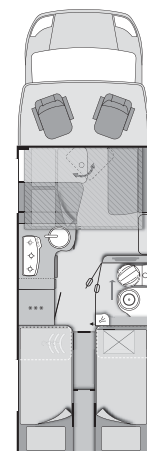

SKY WAVE

technische Daten

Preise

KNAUS SKY WAVE – Technische Daten	650 MF	650 MG	700 MEG	700 MX
FIAT-GRUNDMOTORISIERUNG				
Fiat Ducato 3.500 kg; 2,3 l Multijet 130 (96 kW/130 PS)				
Listenverkaufspreis inkl. 19% MwSt [EUR]	61.490,00 €	61.490,00 €	66.990,00 €	68.890,00 €
Grundausrüstung				
Gesamtlänge (cm)	699	699	747	747
Breite cm (außen/innen)	232 / 218	232 / 218	232 / 218	232 / 218
Höhe cm (außen/innen)	284 / 200	284 / 200	284 / 200	284 / 200
Masse des leeren Fahrzeugs (kg)*	2.735	2.735	2.835	2.835
Masse in fahrbereitem Zustand (kg)*	2.900	2.900	3.000	3.000
Technisch zulässige Gesamtmasse (kg)*	3.500	3.500	3.500	3.500
Maximale Zulademöglichkeit (kg)*	600	600	500	500
Anhängelast (kg)	2.000	2.000	2.000	2.000
Radstand (cm)	380	403	403	470
Reifengröße	215 / 70 R 15 CP	215 / 70 R 15 CP	215 / 70 R 15 CP	215 / 70 R 15 CP
Felgenreöße	6j x 15	6j x 15	6j x 15	6j x 15
Zulässige Personenzahl im Fahrbetrieb	4	4	4	4
Schlafplätze	bis zu 6	bis zu 6	bis zu 6	bis zu 6
Automatische Drei-Punkt-Gurte	2	2	2	2
Fiat Tiefrahmenchassis / AL-KO-Tiefrahmenchassis	x / -	x / -	x / -	- / x
AUFBAU				
Ausstell- / Schiebefenster mit integriertem Doppelrollo	4	4	5	4
Dachluken, Öffnung 40 x 40 cm | 28 x 28 cm	2 | 1	2 | 1	2 | 1	2 | 1
Heckgarage (cm): B x H Tür	75 x 75	75 x 105	75 x 105	60 x 75
Serviceklappe für Service-Box, vorne links (cm) (B x H)	53 x 37,5	53 x 37,5	53 x 37,5	53 x 37,5

X Serienausstattung
– Technisch nicht vorgesehen

* Bitte beachten Sie die Hinweise und Erläuterungen auf der Rückseite