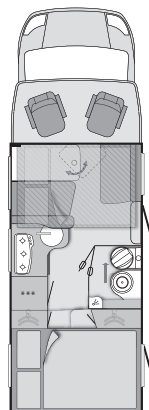

SKY WAVE

technische Daten

Preise

KNAUS SKY WAVE – Technische Daten	650 MF	650 MG	700 MEG	700 MX
FIAT-GRUNDMOTORISIERUNG				
Fiat Ducato 3.500 kg; 2,3 l Multijet 130 (96 kW/130 PS)				
Listenverkaufspreis inkl. 19% MwSt [EUR]	61.490,00 €	61.490,00 €	66.990,00 €	68.890,00 €
Grundausrüstung				
Gesamtlänge (cm)	699	699	747	747
Breite cm (außen/innen)	232 / 218	232 / 218	232 / 218	232 / 218
Höhe cm (außen/innen)	284 / 200	284 / 200	284 / 200	284 / 200
Masse des leeren Fahrzeugs (kg)*	2.735	2.735	2.835	2.835
Masse in fahrbereitem Zustand (kg)*	2.900	2.900	3.000	3.000
Technisch zulässige Gesamtmasse (kg)*	3.500	3.500	3.500	3.500
Maximale Zulademöglichkeit (kg)*	600	600	500	500
Anhängelast (kg)	2.000	2.000	2.000	2.000
Radstand (cm)	380	403	403	470
Reifengröße	215 / 70 R 15 CP	215 / 70 R 15 CP	215 / 70 R 15 CP	215 / 70 R 15 CP
Felgenreöße	6j x 15	6j x 15	6j x 15	6j x 15
Zulässige Personenzahl im Fahrbetrieb	4	4	4	4
Schlafplätze	bis zu 6	bis zu 6	bis zu 6	bis zu 6
Automatische Drei-Punkt-Gurte	2	2	2	2
Fiat Tiefrahmenchassis / AL-KO-Tiefrahmenchassis	x / -	x / -	x / -	- / x
AUFBAU				
Ausstell- / Schiebefenster mit integriertem Doppelrollo	4	4	5	4
Dachluken, Öffnung 40 x 40 cm | 28 x 28 cm	2 | 1	2 | 1	2 | 1	2 | 1
Heckgarage (cm): B x H Tür	75 x 75	75 x 105	75 x 105	60 x 75
Serviceklappe für Service-Box, vorne links (cm) (B x H)	53 x 37,5	53 x 37,5	53 x 37,5	53 x 37,5

X Serienausstattung
– Technisch nicht vorgesehen

* Bitte beachten Sie die Hinweise und Erläuterungen auf der Rückseite