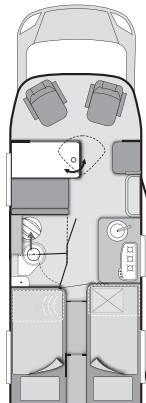

SUN TI

technische Daten

Preise

Profitieren
Sie von unserem
Sondermodell
SUN TI Platinum
Selection

KNAUS SUN TI – Technische Daten	650 MF	650 MEG	650 MG	700 MEG	700 MX
FIAT-GRUNDMOTORISIERUNG					
Fiat Ducato 3.500 kg; 2,3 l Multijet 130 (96 kW/130 PS)					
Listenverkaufspreis inkl. 19% MwSt [EUR]	63.290,00 €	63.290,00 €	64.290,00 €	66.390,00 €	66.790,00 €
Grundausrüstung					
Gesamtlänge (cm)	699	699	699	747	747
Breite cm (außen/innen)	234 / 218	234 / 218	234 / 218	234 / 218	234 / 218
Höhe cm (außen/innen)	294 / 200	294 / 200	294 / 200	294 / 200	294 / 200
Masse des leeren Fahrzeugs (kg)*	2.825	2.825	2.825	2.905	2.905
Masse in fahrbereitem Zustand (kg)*	2.990	2.990	2.990	3.070	3.070
Technisch zulässige Gesamtmasse (kg)*	3.500	3.500	3.500	3.500	3.500
Maximale Zulademöglichkeit (kg)*	510	510	510	430	430
Anhängelast (kg)	2.000	2.000	2.000	2.000	2.000
Radstand (cm)	380	380	403	403	403
Reifengröße	215 / 70 R 15 CP	215 / 70 R 15 CP	215 / 70 R 15 CP	215 / 70 R 15 CP	215 / 70 R 15 CP
Felgengröße	6j x 15	6j x 15	6j x 15	6j x 15	6j x 15
Zulässige Personenzahl im Fahrbetrieb	4	4	4	4	4
Schlafplätze	4	bis zu 4	bis zu 4	bis zu 4	bis zu 4
Automatische Drei-Punkt-Gurte	2	2	2	2	2
AUFBAU					
Fenster mit integriertem Doppelrollo	3	4	4	4	4
Dachluken, Öffnung 40 x 40 cm | 28 x 28 cm	3 | 1	3 | 1	3 | 1	3 | 1	3 | 1
Stauklappe (cm):	Heck rechts: 80 x 94 (75 x 88,5)	-	-	-	Heck rechts: 65 x 94 (60 x 84,5)
Heckgarage (cm): B x H Tür (Ausschnittmaß)	-	80 x 120 (75 x 114,5)	80 x 120 (75 x 114,5)	80 x 120 (75 x 114,5)	-
Serviceklappe für Service-Box, vorne links (cm) (B x H)	100 x 55	100 x 55	100 x 55	100 x 55	100 x 55
Wandstärke Dach (mm)	32	32	32	32	32
Wandstärke Seitenwand (mm)	31	31	31	31	31

X Serienausstattung
– Technisch nicht vorgesehen

* Bitte beachten Sie die Hinweise und Erläuterungen auf der Rückseite