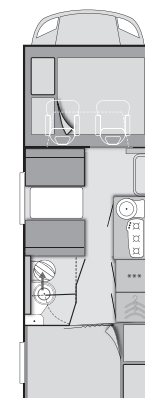

SKY TRAVELLER

technische Daten

Preise

Profitieren Sie
von unserem
Sondermodell
SKY TRAVELLER
FAMILY

KNAUS SKY TRAVELLER – Technische Daten	500 D	600 DKG	650 DG – Superlight
FIAT-GRUNDMOTORISIERUNG			
Fiat Ducato 3.500 kg; 2,3 l Multijet 130 (96 kW/130 PS)			
Listenverkaufspreis inkl. 19% MwSt [EUR]	53.890,00 €	59.090,00 €	61.750,00 €
Grundausrüstung			
Gesamtlänge (cm)	561	649	699
Breite cm (außen/innen)	234 / 218	234 / 218	234 / 218
Höhe cm (außen/innen)	319 / 200	319 / 200	319 / 200
Masse des leeren Fahrzeugs (kg)*	2.600	2.830	2.795
Masse in fahrbereitem Zustand (kg)*	2.780	3.010	2.950
Technisch zulässige Gesamtmasse (kg)*	3.500	3.500	3.500
Maximale Zulademöglichkeit (kg)*	720	490	550
Anhängelast (kg)	2.000	2.000	2.000
Radstand (cm)	300	345	380
Reifengröße	215/70 R15CP	215/70 R15CP	215/70 R15CP
Felgengröße	6 x 15	6 x 15	6 x 15
Zulässige Personenzahl im Fahrbetrieb	6	6	6
Schlafplätze	4	bis zu 6	6
Automatische Drei-Punkt-Gurte	2	2	2
Füllvermögen Dieseltank	90	90	60
AUFBAU			
Ausstellfenster mit integriertem Doppelrollo	4	4	5
Dachluken, Öffnung 40 x 40 cm | 28 x 28 cm	2 | 1	3 | 2	4 | 1
Heckgarage (cm): B x H Tür (Ausschnittmaß)	-	62,5 x 110 (57,5 x 104,5)	80 x 110 (75 x 104,5)
Serviceklappe für Staufach unter Boden (B x H)	60 x 22,5	-	-

X Serienausstattung
– Technisch nicht vorgesehen

* Bitte beachten Sie die Hinweise und Erläuterungen auf der Rückseite