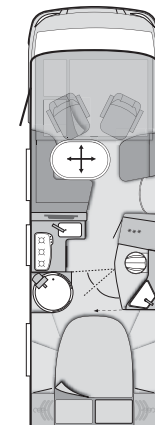

SKY I

technische Daten

Preise

KNAUS SKY I – Technische Daten	650 LEG	700 LG	700 LEG	700 LX
FIAT-GRUNDMOTORISIERUNG				
Fiat Ducato 3.500 kg; 2,3 l Multijet 130 (96 kW/130 PS)				
Listenverkaufspreis inkl. 19% MwSt [EUR]	68.980,00 €	73.980,00 €	73.980,00 €	74.980,00 €
Grundausrüstung				
Gesamtlänge (cm)	694	748	748	748
Breite cm (außen/innen)	234/218	234/218	234/218	234/218
Höhe cm (außen/innen)	294 / 200	294 / 200	294 / 200	294 / 200
Masse des leeren Fahrzeugs (kg)*	2.915	2.985	2.985	2.985
Masse in fahrbereitem Zustand (kg)*	3.080	3.150	3.150	3.150
Technisch zulässige Gesamtmasse (kg)*	3.500	3.500	3.500	3.500
Maximale Zulademöglichkeit (kg)*	420	350	350	350
Anhängelast (kg)	2.000	2.000	2.000	2.000
Radstand (cm)	380	403	403	403
Reifengröße	215 / 70 R 15 CP	215 / 70 R 15 CP	215 / 70 R 15 CP	215 / 70 R 15 CP
Felgenreihe	6J x 15	6J x 15	6J x 15	6J x 15
Zulässige Personenzahl im Fahrbetrieb	4	4	4	4
Schlafplätze	4	bis zu 6	bis zu 6	bis zu 6
FAHRERHAUS / CHASSIS FIAT				
Automatische Drei-Punkt-Gurte	2	2	2	2
AUFBAU				
Rahmenfenster Seitz S7 mit integriertem Doppelrollo	4	4	4	4
Dachluken, Öffnung 40 x 40 cm | 28 x 28 cm	4 | 1	4 | 1	4 | 1	4 | 1
Heckgarage (cm): B x H Tür (Ausschnittmaß)	100 x 120 (95 x 114,5)	100 x 120 (95 x 114,5)	100 x 120 (95 x 114,5)	100 x 120 (95 x 114,5)
Serviceklappe für Service-Box, vorne links (cm) (B x H)	100 x 55	100 x 55	100 x 55	100 x 55
Serviceklappe (cm) (B x H)	Mitte rechts: 90 x 24	Mitte rechts: 70 x 24	Mitte rechts: 70 x 24	Mitte rechts: 70 x 24
Wandstärke Dach (mm)	33	33	33	33

X Serienausstattung
– Technisch nicht vorgesehen

* Bitte beachten Sie die Hinweise und Erläuterungen auf der Rückseite