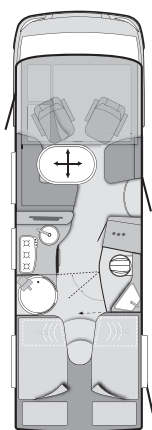

SUN I

technische Daten

Preise

KNAUS SUN I – Technische Daten	700 LG	700 LEG	700 LX	900 LEG	900 LX
FIAT-GRUNDMOTORISIERUNG					
Fiat Ducato mit AMC Chassis 5000 kg; 2,3 l Multijet 130 (96 kW/130 PS)	-	-	-	X	X
Fiat Ducato 4.000 kg; 2,3 l Multijet 130 (96 kW/130 PS)	X	X	X	-	-
Listenverkaufspreis inkl. 19 % MwSt. [EUR]	84.690,00 €	84.690,00 €	85.690,00 €	100.890,00 €	101.890,00 €
Grundausrüstung					
Gesamtlänge (cm)	744	744	744	882	882
Breite cm (außen/innen)	234/218	234/218	234/218	234 / 218	234 / 218
Höhe cm (außen/innen)	294 / 200	294 / 200	294 / 200	294 / 200	294 / 200
Masse des leeren Fahrzeugs (kg)*	3.265	3.265	3.265	3.760	3.760
Masse in fahrbereitem Zustand (kg)*	3.430	3.430	3.430	3.950	3.950
Technisch zulässige Gesamtmasse (kg)*	4.000	4.000	4.000	5.000	5.000
Maximale Zulademöglichkeit (kg)*	570	570	570	1.050	1.050
Anhängelast (kg)	1.850	1.850	1.850	1.000	1.000
Radstand (cm)	403	403	403	448 + 80	448 + 80
Reifengröße	225 / 75 R 16 CP	225 / 75 R 16 CP	225 / 75 R 16 CP	225 / 75 R 16 CP	225 / 75 R 16 CP
Felgengröße	6J x 16	6J x 16	6J x 16	6J x 16	6J x 16
Zulässige Personenzahl im Fahrbetrieb	4	4	4	4	4
Schlafplätze	bis zu 6	bis zu 6	bis zu 6	4	4

X Serienausstattung
- Technisch nicht vorgesehen

* Bitte beachten Sie die Hinweise und Erläuterungen auf der Rückseite