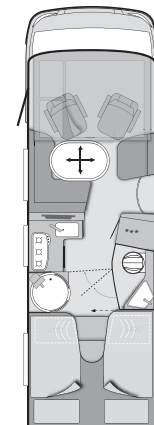

SKY I

technische Daten

Preise

KNAUS SKY I – Technische Daten	650 LEG	700 LG	700 LEG	700 LX
FIAT-GRUNDMOTORISIERUNG				
Fiat Ducato 3.500 kg; 2,3 l Multijet 130 (96 kW/130 PS)				
Listenverkaufspreis inkl. 19% MwSt [EUR]	68.980,00 €	73.980,00 €	73.980,00 €	74.980,00 €
Grundausrüstung				
Gesamtlänge (cm)	694	748	748	748
Breite cm (außen/innen)	234/218	234/218	234/218	234/218
Höhe cm (außen/innen)	294 / 200	294 / 200	294 / 200	294 / 200
Masse des leeren Fahrzeugs (kg)*	2.915	2.985	2.985	2.985
Masse in fahrbereitem Zustand (kg)*	3.080	3.150	3.150	3.150
Technisch zulässige Gesamtmasse (kg)*	3.500	3.500	3.500	3.500
Maximale Zulademöglichkeit (kg)*	420	350	350	350
Anhängelast (kg)	2.000	2.000	2.000	2.000
Radstand (cm)	380	403	403	403
Reifengröße	215 / 70 R 15 CP	215 / 70 R 15 CP	215 / 70 R 15 CP	215 / 70 R 15 CP
Felgenreihe	6J x 15	6J x 15	6J x 15	6J x 15
Zulässige Personenzahl im Fahrbetrieb	4	4	4	4
Schlafplätze	4	bis zu 6	bis zu 6	bis zu 6
FAHRERHAUS / CHASSIS FIAT				
Automatische Drei-Punkt-Gurte	2	2	2	2
AUFBAU				
Rahmenfenster Seitz S7 mit integriertem Doppelrollo	4	4	4	4
Dachluken, Öffnung 40 x 40 cm | 28 x 28 cm	4 | 1	4 | 1	4 | 1	4 | 1
Heckgarage (cm): B x H Tür (Ausschnittmaß)	100 x 120 (95 x 114,5)	100 x 120 (95 x 114,5)	100 x 120 (95 x 114,5)	100 x 120 (95 x 114,5)
Serviceklappe für Service-Box, vorne links (cm) (B x H)	100 x 55	100 x 55	100 x 55	100 x 55
Serviceklappe (cm) (B x H)	Mitte rechts: 90 x 24	Mitte rechts: 70 x 24	Mitte rechts: 70 x 24	Mitte rechts: 70 x 24
Wandstärke Dach (mm)	33	33	33	33

X Serienausstattung
– Technisch nicht vorgesehen

* Bitte beachten Sie die Hinweise und Erläuterungen auf der Rückseite