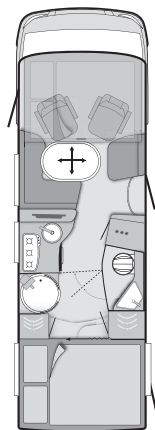

SUN I

technische Daten

Preise

KNAUS SUN I – Technische Daten	700 LG	700 LEG	700 LX	900 LEG	900 LX
FIAT-GRUNDMOTORISIERUNG					
Fiat Ducato mit AMC Chassis 5000 kg; 2,3 l Multijet 130 (96 kW/130 PS)	-	-	-	X	X
Fiat Ducato 4.000 kg; 2,3 l Multijet 130 (96 kW/130 PS)	X	X	X	-	-
Listenverkaufspreis inkl. 19 % MwSt. [EUR]	84.690,00 €	84.690,00 €	85.690,00 €	100.890,00 €	101.890,00 €
Grundausrüstung					
Gesamtlänge (cm)	744	744	744	882	882
Breite cm (außen/innen)	234/218	234/218	234/218	234 / 218	234 / 218
Höhe cm (außen/innen)	294 / 200	294 / 200	294 / 200	294 / 200	294 / 200
Masse des leeren Fahrzeugs (kg)*	3.265	3.265	3.265	3.760	3.760
Masse in fahrbereitem Zustand (kg)*	3.430	3.430	3.430	3.950	3.950
Technisch zulässige Gesamtmasse (kg)*	4.000	4.000	4.000	5.000	5.000
Maximale Zulademöglichkeit (kg)*	570	570	570	1.050	1.050
Anhängelast (kg)	1.850	1.850	1.850	1.000	1.000
Radstand (cm)	403	403	403	448 + 80	448 + 80
Reifengröße	225 / 75 R 16 CP	225 / 75 R 16 CP	225 / 75 R 16 CP	225 / 75 R 16 CP	225 / 75 R 16 CP
Felgengröße	6J x 16	6J x 16	6J x 16	6J x 16	6J x 16
Zulässige Personenzahl im Fahrbetrieb	4	4	4	4	4
Schlafplätze	bis zu 6	bis zu 6	bis zu 6	4	4

X Serienausstattung
- Technisch nicht vorgesehen

* Bitte beachten Sie die Hinweise und Erläuterungen auf der Rückseite