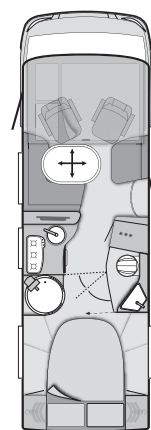

SUN I

technische Daten

Preise

KNAUS SUN I – Technische Daten	700 LG	700 LEG	700 LX	900 LEG	900 LX
FIAT-GRUNDMOTORISIERUNG					
Fiat Ducato mit AMC Chassis 5000 kg; 2,3 l Multijet 130 (96 kW/130 PS)	-	-	-	X	X
Fiat Ducato 4.000 kg; 2,3 l Multijet 130 (96 kW/130 PS)	X	X	X	-	-
Listenverkaufspreis inkl. 19 % MwSt. [EUR]	84.690,00 €	84.690,00 €	85.690,00 €	100.890,00 €	101.890,00 €
Grundausrüstung					
Gesamtlänge (cm)	744	744	744	882	882
Breite cm (außen/innen)	234/218	234/218	234/218	234 / 218	234 / 218
Höhe cm (außen/innen)	294 / 200	294 / 200	294 / 200	294 / 200	294 / 200
Masse des leeren Fahrzeugs (kg)*	3.265	3.265	3.265	3.760	3.760
Masse in fahrbereitem Zustand (kg)*	3.430	3.430	3.430	3.950	3.950
Technisch zulässige Gesamtmasse (kg)*	4.000	4.000	4.000	5.000	5.000
Maximale Zulademöglichkeit (kg)*	570	570	570	1.050	1.050
Anhängelast (kg)	1.850	1.850	1.850	1.000	1.000
Radstand (cm)	403	403	403	448 + 80	448 + 80
Reifengröße	225 / 75 R 16 CP	225 / 75 R 16 CP	225 / 75 R 16 CP	225 / 75 R 16 CP	225 / 75 R 16 CP
Felgengröße	6J x 16	6J x 16	6J x 16	6J x 16	6J x 16
Zulässige Personenzahl im Fahrbetrieb	4	4	4	4	4
Schlafplätze	bis zu 6	bis zu 6	bis zu 6	4	4

X Serienausstattung
- Technisch nicht vorgesehen

* Bitte beachten Sie die Hinweise und Erläuterungen auf der Rückseite