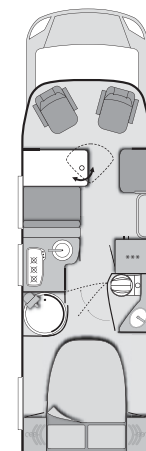

SUN TI

technische Daten

Preise

Profitieren
Sie von unserem
Sondermodell
SUN TI Platinum
Selection

KNAUS SUN TI – Technische Daten	650 MF	650 MEG	650 MG	700 MEG	700 MX
FIAT-GRUNDMOTORISIERUNG					
Fiat Ducato 3.500 kg; 2,3 l Multijet 130 (96 kW/130 PS)					
Listenverkaufspreis inkl. 19% MwSt [EUR]	63.290,00 €	63.290,00 €	64.290,00 €	66.390,00 €	66.790,00 €
Grundausrüstung					
Gesamtlänge (cm)	699	699	699	747	747
Breite cm (außen/innen)	234 / 218	234 / 218	234 / 218	234 / 218	234 / 218
Höhe cm (außen/innen)	294 / 200	294 / 200	294 / 200	294 / 200	294 / 200
Masse des leeren Fahrzeugs (kg)*	2.825	2.825	2.825	2.905	2.905
Masse in fahrbereitem Zustand (kg)*	2.990	2.990	2.990	3.070	3.070
Technisch zulässige Gesamtmasse (kg)*	3.500	3.500	3.500	3.500	3.500
Maximale Zulademöglichkeit (kg)*	510	510	510	430	430
Anhängelast (kg)	2.000	2.000	2.000	2.000	2.000
Radstand (cm)	380	380	403	403	403
Reifengröße	215 / 70 R 15 CP	215 / 70 R 15 CP	215 / 70 R 15 CP	215 / 70 R 15 CP	215 / 70 R 15 CP
Felgengröße	6j x 15	6j x 15	6j x 15	6j x 15	6j x 15
Zulässige Personenzahl im Fahrbetrieb	4	4	4	4	4
Schlafplätze	4	bis zu 4	bis zu 4	bis zu 4	bis zu 4
Automatische Drei-Punkt-Gurte	2	2	2	2	2
AUFBAU					
Fenster mit integriertem Doppelrollo	3	4	4	4	4
Dachluken, Öffnung 40 x 40 cm | 28 x 28 cm	3 | 1	3 | 1	3 | 1	3 | 1	3 | 1
Stauklappe (cm):	Heck rechts: 80 x 94 (75 x 88,5)	-	-	-	Heck rechts: 65 x 94 (60 x 84,5)
Heckgarage (cm): B x H Tür (Ausschnittmaß)	-	80 x 120 (75 x 114,5)	80 x 120 (75 x 114,5)	80 x 120 (75 x 114,5)	-
Serviceklappe für Service-Box, vorne links (cm) (B x H)	100 x 55	100 x 55	100 x 55	100 x 55	100 x 55
Wandstärke Dach (mm)	32	32	32	32	32
Wandstärke Seitenwand (mm)	31	31	31	31	31

X Serienausstattung
– Technisch nicht vorgesehen

* Bitte beachten Sie die Hinweise und Erläuterungen auf der Rückseite