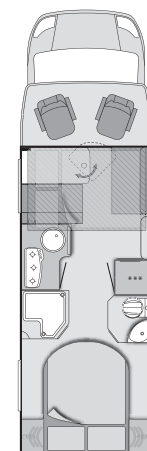

SKY WAVE

technische Daten

Preise

KNAUS SKY WAVE – Technische Daten	650 MF	650 MG	700 MEG	700 MX
FIAT-GRUNDMOTORISIERUNG				
Fiat Ducato 3.500 kg; 2,3 l Multijet 130 (96 kW/130 PS)				
Listenverkaufspreis inkl. 19% MwSt [EUR]	61.490,00 €	61.490,00 €	66.990,00 €	68.890,00 €
Grundausrüstung				
Gesamtlänge (cm)	699	699	747	747
Breite cm (außen/innen)	232 / 218	232 / 218	232 / 218	232 / 218
Höhe cm (außen/innen)	284 / 200	284 / 200	284 / 200	284 / 200
Masse des leeren Fahrzeugs (kg)*	2.735	2.735	2.835	2.835
Masse in fahrbereitem Zustand (kg)*	2.900	2.900	3.000	3.000
Technisch zulässige Gesamtmasse (kg)*	3.500	3.500	3.500	3.500
Maximale Zulademöglichkeit (kg)*	600	600	500	500
Anhängelast (kg)	2.000	2.000	2.000	2.000
Radstand (cm)	380	403	403	470
Reifengröße	215 / 70 R 15 CP	215 / 70 R 15 CP	215 / 70 R 15 CP	215 / 70 R 15 CP
Felgenreöße	6j x 15	6j x 15	6j x 15	6j x 15
Zulässige Personenzahl im Fahrbetrieb	4	4	4	4
Schlafplätze	bis zu 6	bis zu 6	bis zu 6	bis zu 6
Automatische Drei-Punkt-Gurte	2	2	2	2
Fiat Tiefrahmenchassis / AL-KO-Tiefrahmenchassis	x / -	x / -	x / -	- / x
AUFBAU				
Ausstell- / Schiebefenster mit integriertem Doppelrollo	4	4	5	4
Dachluken, Öffnung 40 x 40 cm | 28 x 28 cm	2 | 1	2 | 1	2 | 1	2 | 1
Heckgarage (cm): B x H Tür	75 x 75	75 x 105	75 x 105	60 x 75
Serviceklappe für Service-Box, vorne links (cm) (B x H)	53 x 37,5	53 x 37,5	53 x 37,5	53 x 37,5

X Serienausstattung
– Technisch nicht vorgesehen

* Bitte beachten Sie die Hinweise und Erläuterungen auf der Rückseite