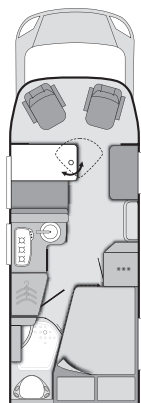

SUN TI

technische Daten

Preise

Profitieren
Sie von unserem
Sondermodell
SUN TI Platinum
Selection

KNAUS SUN TI – Technische Daten	650 MF	650 MEG	650 MG	700 MEG	700 MX
FIAT-GRUNDMOTORISIERUNG					
Fiat Ducato 3.500 kg; 2,3 l Multijet 130 (96 kW/130 PS)					
Listenverkaufspreis inkl. 19% MwSt [EUR]	63.290,00 €	63.290,00 €	64.290,00 €	66.390,00 €	66.790,00 €
Grundausrüstung					
Gesamtlänge (cm)	699	699	699	747	747
Breite cm (außen/innen)	234 / 218	234 / 218	234 / 218	234 / 218	234 / 218
Höhe cm (außen/innen)	294 / 200	294 / 200	294 / 200	294 / 200	294 / 200
Masse des leeren Fahrzeugs (kg)*	2.825	2.825	2.825	2.905	2.905
Masse in fahrbereitem Zustand (kg)*	2.990	2.990	2.990	3.070	3.070
Technisch zulässige Gesamtmasse (kg)*	3.500	3.500	3.500	3.500	3.500
Maximale Zulademöglichkeit (kg)*	510	510	510	430	430
Anhängelast (kg)	2.000	2.000	2.000	2.000	2.000
Radstand (cm)	380	380	403	403	403
Reifengröße	215 / 70 R 15 CP	215 / 70 R 15 CP	215 / 70 R 15 CP	215 / 70 R 15 CP	215 / 70 R 15 CP
Felgengröße	6j x 15	6j x 15	6j x 15	6j x 15	6j x 15
Zulässige Personenzahl im Fahrbetrieb	4	4	4	4	4
Schlafplätze	4	bis zu 4	bis zu 4	bis zu 4	bis zu 4
Automatische Drei-Punkt-Gurte	2	2	2	2	2
AUFBAU					
Fenster mit integriertem Doppelrollo	3	4	4	4	4
Dachluken, Öffnung 40 x 40 cm | 28 x 28 cm	3 | 1	3 | 1	3 | 1	3 | 1	3 | 1
Stauklappe (cm):	Heck rechts: 80 x 94 (75 x 88,5)	-	-	-	Heck rechts: 65 x 94 (60 x 84,5)
Heckgarage (cm): B x H Tür (Ausschnittmaß)	-	80 x 120 (75 x 114,5)	80 x 120 (75 x 114,5)	80 x 120 (75 x 114,5)	-
Serviceklappe für Service-Box, vorne links (cm) (B x H)	100 x 55	100 x 55	100 x 55	100 x 55	100 x 55
Wandstärke Dach (mm)	32	32	32	32	32
Wandstärke Seitenwand (mm)	31	31	31	31	31

X Serienausstattung
– Technisch nicht vorgesehen

* Bitte beachten Sie die Hinweise und Erläuterungen auf der Rückseite