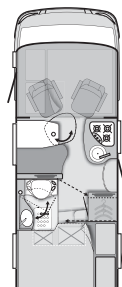

VAN i

Données techniques

KNAUS VAN i	550 MD	580 MK	600 MG	650 MEG
MOTORISATION DE BASE				
Fiat Ducato 3.500 kg; 2,0 l Multijet 115 (85 kW/115 PS)	X	X	X	X
Equipement de base				
Longueur totale (cm)	596	634	676	700
Largeur cm (extérieur/intérieur)	220 / 205	221 / 205	220 / 205	220 / 205
Hauteur cm (extérieur/intérieur)	272 / 196	273 / 196	272 / 196	272 / 196
Poids du véhicule à vide (kg)*	2.535	2.615	2.655	2.705
Poids du véhicule prêt à rouler (kg)*	2.700	2.780	2.820	2.870
Poids total autorisé (kg)*	3.500	3.500	3.500	3.500
Charge maximale admissible (kg)*	800	720	680	630
Poids tractable autorisé (kg)	2.000	2.000	2.000	2.000
STRUCTURE				
Empattement (cm)	345	345	380	380
Dimensions des pneumatiques	215 / 70 R 15 CP	216 / 70 R 15 CP	215 / 70 R 15 CP	215 / 70 R 15 CP
Dimensions des jantes	6J x 15	6J x 16	6J x 15	6J x 15
Nombre de places carte grise	4	4	4	4
Nombre de places couchage	4	jusqu'à 4	4	5
Ceintures de sécurité automatiques 3 points	2	2	2	2
Baies Seitz S7 avec stores combinés intégrés	3	3	3	4
Lanterneaux, 40 x 40 cm | 28 x 28 cm	3 | 1	3 | 1	3 | 1	3 | 1
Garage arrière (cm) (L x H : porte)	80 x 110 (75 x 104,5)	81 x 110 (75 x 104,5)	80 x 110 (75 x 104,5)	80 x 110 (75 x 104,5)
Trappe de service pour la Service Box, avant gauche (cm) (LxH)	53 x 37,5	53 x 37,5	53 x 37,5	53 x 37,5
Epaisseur du toit (mm)	33	33	33	33
Epaisseur des parois latérales (mm)	33	33	33	33