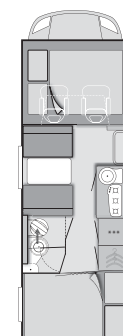

SKY TRAVELLER

Données techniques

Profitez de notre série spéciale SKY Traveller

KNAUS SKY TRAVELLER	500 D	600 DKG	650 DG – Superlight
MOTORISATION DE BASE			
Fiat Ducato 3.500 kg; 2,0 l Multijet 115 (85 kW/115 PS)	X	X	X
Equipement de base			
Longueur totale (cm)	561	649	699
Largeur cm (extérieur/intérieur)	234 / 218	234 / 218	234 / 218
Hauteur cm (extérieur/intérieur)	315 / 200	315 / 200	315 / 200
Poids du véhicule à vide (kg)*	2.600	2.830	2.795
Poids du véhicule prêt à rouler (kg)*	2.780	3.010	2.950
Poids total autorisé (kg)*	3.500	3.500	3.500
Charge maximale admissible (kg)*	720	490	550
Poids tractable autorisé (kg)	2.000	2.000	2.000
Empattement (cm)	300	345	380
Dimensions des pneumatiques	215/70 R15CP	215/70 R15CP	215/70 R15CP
Dimensions des jantes	6 x 15	6 x 15	6 x 15
Nombre de places carte grise	6	6	6
Nombre de places couchage	4	jusqu'à 6	6
Ceintures de sécurité automatiques 3 points	2	2	2
Capacité du réservoir de carburant	90	90	60
STRUCTURE			
Baies avec stores combinés intégrés	4	4	5
Lanterneaux, 40 x 40 cm | 28 x 28 cm	2 | 1	3 | 2	4 | 1
Garage arrière (cm) (L x H : porte)	-	62,5 x 110 (57,5 x 104,5)	80 x 110 (75 x 104,5)
Trappe de service pour accès sous plancher (LxH)	60 x 22,5	-	-
Épaisseur du toit (mm)	33	33	33
Épaisseur des parois latérales (mm)	33	33	33