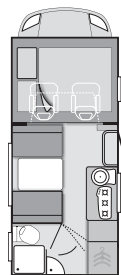

SKY TRAVELLER

Données techniques

Profitez de notre série spéciale SKY Traveller

KNAUS SKY TRAVELLER	500 D	600 DKG	650 DG – Superlight
MOTORISATION DE BASE			
Fiat Ducato 3.500 kg; 2,0 l Multijet 115 (85 kW/115 PS)	X	X	X
Equipement de base			
Longueur totale (cm)	561	649	699
Largeur cm (extérieur/intérieur)	234 / 218	234 / 218	234 / 218
Hauteur cm (extérieur/intérieur)	315 / 200	315 / 200	315 / 200
Poids du véhicule à vide (kg)*	2.600	2.830	2.795
Poids du véhicule prêt à rouler (kg)*	2.780	3.010	2.950
Poids total autorisé (kg)*	3.500	3.500	3.500
Charge maximale admissible (kg)*	720	490	550
Poids tractable autorisé (kg)	2.000	2.000	2.000
Empattement (cm)	300	345	380
Dimensions des pneumatiques	215/70 R15CP	215/70 R15CP	215/70 R15CP
Dimensions des jantes	6 x 15	6 x 15	6 x 15
Nombre de places carte grise	6	6	6
Nombre de places couchage	4	jusqu'à 6	6
Ceintures de sécurité automatiques 3 points	2	2	2
Capacité du réservoir de carburant	90	90	60
STRUCTURE			
Baies avec stores combinés intégrés	4	4	5
Lanterneaux, 40 x 40 cm | 28 x 28 cm	2 | 1	3 | 2	4 | 1
Garage arrière (cm) (L x H : porte)	-	62,5 x 110 (57,5 x 104,5)	80 x 110 (75 x 104,5)
Trappe de service pour accès sous plancher (LxH)	60 x 22,5	-	-
Épaisseur du toit (mm)	33	33	33
Épaisseur des parois latérales (mm)	33	33	33