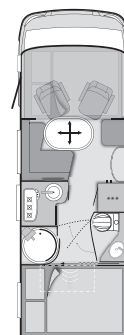

SKY i

Données techniques

KNAUS SKY i	650 LEG	650 LG	700 LEG	700 LX
MOTORISATION DE BASE				
Fiat Ducato 3.500 kg; 2,0 l Multijet 115 (85 kW/115 PS)	X	X	X	X
Equipement de base				
Longueur totale (cm)	696	696	744	744
Largeur cm (extérieur/intérieur)	234/218	234/218	234/218	234/218
Hauteur cm (extérieur/intérieur)	290/200	290/200	290/200	290/200
Poids du véhicule à vide (kg)*	2.915	2.915	2.985	2.985
Poids du véhicule prêt à rouler (kg)*	3.080	3.080	3.150	3.150
Poids total autorisé (kg)*	3.500	3.500	3.500	3.500
Charge maximale admissible (kg)*	420	420	350	350
Poids tractable autorisé (kg)	2.000	2.000	2.000	2.000
Empattement (cm)	380	403	403	403
Dimensions des pneumatiques	215 / 70 R 15 CP	215 / 70 R 15 CP	215 / 70 R 15 CP	215 / 70 R 15 CP
Dimensions des jantes	6J x 15	6J x 15	6J x 15	6J x 15
Nombre de places carte grise	4	4	4	4
Nombre de places couchage	4	jusqu'à 6	jusqu'à 6	jusqu'à 6
CABINE / CHASSIS FIAT				
Ceintures de sécurité automatiques 3 points	2	2	2	2
STRUCTURE				
Baies Seitz S7 avec stores combinés intégrés	4	4	4	4
Lanterneaux, 40 x 40 cm | 28 x 28 cm	4 | 1	4 | 1	4 | 1	3 | 1
Garage arrière (cm) (L x H : porte)	100 x 120 (95 x 114,5)	80 x 120 (75 x 114,5)	100 x 120 (95 x 114,5)	65 x 94 (60 x 88,5)
Trappe de service pour la Service Box, avant gauche (cm) (LxH)	100 x 55	100 x 55	100 x 55	100 x 55
Trappe de service (cm) (LxH)	Centre droite: 70 x 24	Centre droite: 70 x 24	Centre droite: 70 x 24	Centre droite: 70 x 24
Epaisseur du toit (mm)	33	33	33	33