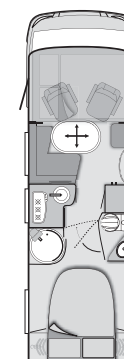

SKY i Plus

Données techniques

KNAUS SKY i Plus	650 LEG	650 LG	700 LEG	700 LX
MOTORISATION DE BASE				
Fiat Ducato 3.500 kg; 2,0 l Multijet 115 (85 kW/115 PS)	X	X	X	X
Equipement de base				
Longueur totale (cm)	696	696	744	744
Largeur cm (extérieur/intérieur)	234 / 218	234 / 218	234 / 218	234 / 218
Hauteur cm (extérieur/intérieur)	290 / 200	290 / 200	290 / 200	290 / 200
Poids du véhicule à vide (kg)*	2.915	2.915	2.985	2.985
Poids du véhicule prêt à rouler (kg)*	3.080	3.080	3.150	3.150
Poids total autorisé (kg)*	3.500	3.500	3.500	3.500
Charge maximale admissible (kg)*	420	420	350	350
Poids tractable autorisé (kg)	2.000	2.000	2.000	2.000
Empattement (cm)	380	403	403	403
Dimensions des pneumatiques	215 / 70 R 15 CP	215 / 70 R 15 CP	215 / 70 R 15 CP	215 / 70 R 15 CP
Dimensions des jantes	6J x 15	6J x 15	6J x 15	6J x 15
Nombre de places carte grise	4	4	4	4
Nombre de places couchage	4	jusqu'à 6	jusqu'à 6	jusqu'à 6
CABINE / CHASSIS FIAT				
Ceintures de sécurité automatiques 3 points	2	2	2	x
STRUCTURE				
Baies Seitz S7 avec stores combinés intégrés	4	4	4	4
Lanterneaux, 40 x 40 cm | 28 x 28 cm	4 | 1	4 | 1	4 | 1	3 | 1
Garage arrière (cm) (L x H : porte)	100 x 120 (95 x 114,5)	80 x 120 (75 x 114,5)	100 x 120 (95 x 114,5)	65 x 94 (60 x 88,5)
Trappe de service pour la Service Box, avant gauche (cm) (LxH)	100 x 55	100 x 55	100 x 55	100 x 55
Trappe de service (cm) (LxH)	Centre droite: 70 x 23	Centre droite: 70 x 24	Centre droite: 70 x 24	Centre droite: 70 x 24
Epaisseur du toit (mm)	33	33	33	33