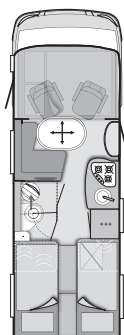

SKY i

Données techniques

KNAUS SKY i	650 LEG	650 LG	700 LEG	700 LX
MOTORISATION DE BASE				
Fiat Ducato 3.500 kg; 2,0 l Multijet 115 (85 kW/115 PS)	X	X	X	X
Equipement de base				
Longueur totale (cm)	696	696	744	744
Largeur cm (extérieur/intérieur)	234/218	234/218	234/218	234/218
Hauteur cm (extérieur/intérieur)	290/200	290/200	290/200	290/200
Poids du véhicule à vide (kg)*	2.915	2.915	2.985	2.985
Poids du véhicule prêt à rouler (kg)*	3.080	3.080	3.150	3.150
Poids total autorisé (kg)*	3.500	3.500	3.500	3.500
Charge maximale admissible (kg)*	420	420	350	350
Poids tractable autorisé (kg)	2.000	2.000	2.000	2.000
Empattement (cm)	380	403	403	403
Dimensions des pneumatiques	215 / 70 R 15 CP	215 / 70 R 15 CP	215 / 70 R 15 CP	215 / 70 R 15 CP
Dimensions des jantes	6J x 15	6J x 15	6J x 15	6J x 15
Nombre de places carte grise	4	4	4	4
Nombre de places couchage	4	jusqu'à 6	jusqu'à 6	jusqu'à 6
CABINE / CHASSIS FIAT				
Ceintures de sécurité automatiques 3 points	2	2	2	2
STRUCTURE				
Baies Seitz S7 avec stores combinés intégrés	4	4	4	4
Lanterneaux, 40 x 40 cm | 28 x 28 cm	4 | 1	4 | 1	4 | 1	3 | 1
Garage arrière (cm) (L x H : porte)	100 x 120 (95 x 114,5)	80 x 120 (75 x 114,5)	100 x 120 (95 x 114,5)	65 x 94 (60 x 88,5)
Trappe de service pour la Service Box, avant gauche (cm) (LxH)	100 x 55	100 x 55	100 x 55	100 x 55
Trappe de service (cm) (LxH)	Centre droite: 70 x 24	Centre droite: 70 x 24	Centre droite: 70 x 24	Centre droite: 70 x 24
Epaisseur du toit (mm)	33	33	33	33