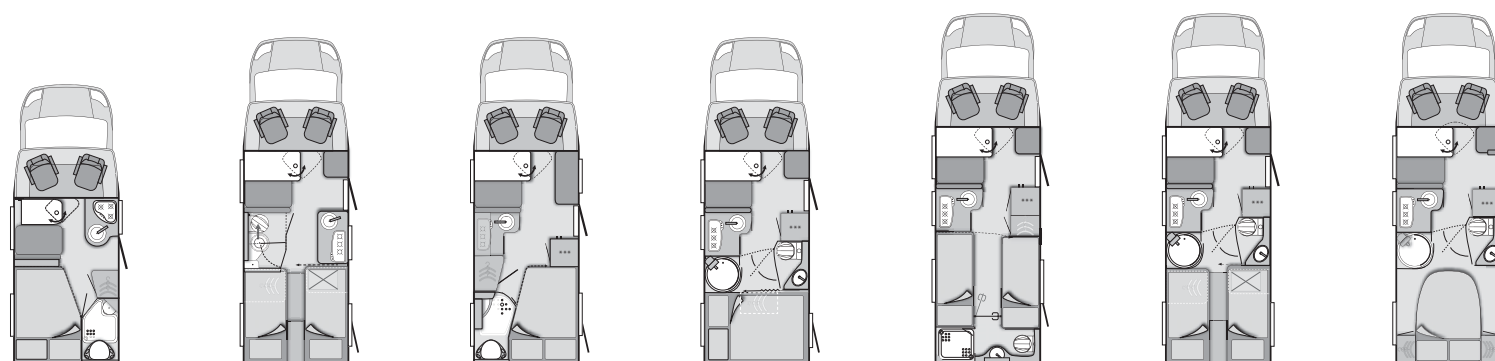

SKY TI

Données techniques

Profitez de notre série spéciale SKY TI Silver Selection

KNAUS SKY TI	550 MF	650 MEG	650 MF	650 MG	700 MEB	700 MEG	700 MX
MOTORISATION DE BASE FIAT							
Fiat Ducato 3.500 kg; 2,0 l Multijet 115 (85 kW/115 PS)	X	X	X	X	X	X	X
Equipement de base							
Longueur totale (cm)	599	699	699	699	747	747	747
Largeur cm (extérieur/intérieur)	232 / 218	232 / 218	232/218	232/218	232/218	232/218	232/218
Hauteur cm (extérieur/intérieur)	275 / 200	275 / 200	275/200	275/200	275/200	275/200	275/200
Poids du véhicule à vide (kg)*	2.445	2.675	2.675	2.675	2.755	2.755	2.755
Poids du véhicule prêt à rouler (kg)*	2.610	2.840	2.840	2.840	2.920	2.920	2.920
Poids total autorisé (kg)*	3.500	3.500	3.500	3.500	3.500	3.500	3.500
Charge maximale admissible (kg)*	890	660	660	660	580	580	580
Poids tractable autorisé (kg)	2.000	2.000	2.000	2.000	2.000	2.000	2.000
Empattement (cm)	345	380	380	403	403	403	403
Dimensions des pneumatiques	215 / 70 R 15 CP	215 / 70 R 15 CP	215 / 70 R 15 CP	215 / 70 R 15 CP	215 / 70 R 15 CP	215 / 70 R 15 CP	215 / 70 R 15 CP
Dimensions des jantes	6J x 15	6J x 15	6J x 15	6J x 15	6J x 15	6J x 15	6J x 15
Nombre de places carte grise	4	4	4	4	4	4	4
Nombre de places couchage	2	jusqu'à 4	4	jusqu'à 4	jusqu'à 4	jusqu'à 4	jusqu'à 4
Ceintures de sécurité automatiques 3 points, réglables en hauteur	2	2	2	2	2	2	2
1. STRUCTURE							
Baies avec stores combinés intégrés	3	4	3	4	4	4	4
Lanterneaux, 40 x 40 cm | 28 x 28 cm	2 | 1	3 | 1	3 | 1	3 | 1	3 | 1	3 | 1	3 | 1
Trappe de service, droite	70 x 30,5 (66 x 26,5)	-	-	-	-	-	-
Garage arrière (cm) (L x H : porte)	-	80 x 110 (75 x 104,5)	80 x 80 (75 x 74,5)	80 x 110 (75 x 104,5)	60 x 65 (55 x 59,5)	80 x 110 (75 x 104,5)	65 x 80 (60 x 74,5)
Trappe de service pour la Service Box, avant gauche (cm) (LxH)	53 x 37,5	53 x 37,5	53 x 37,5	53 x 37,5	53 x 37,5	53 x 37,5	53 x 37,5
Epaisseur du toit (mm)	33	33	33	33	33	33	33

* = Merci de bien vouloir vous référer aux informations au dos

x = de série

- = techniquement non réalisable