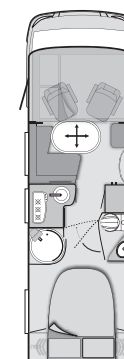

SKY i

Données techniques

KNAUS SKY i	650 LEG	650 LG	700 LEG	700 LX
MOTORISATION DE BASE				
Fiat Ducato 3.500 kg; 2,0 l Multijet 115 (85 kW/115 PS)	X	X	X	X
Equipement de base				
Longueur totale (cm)	696	696	744	744
Largeur cm (extérieur/intérieur)	234/218	234/218	234/218	234/218
Hauteur cm (extérieur/intérieur)	290/200	290/200	290/200	290/200
Poids du véhicule à vide (kg)*	2.915	2.915	2.985	2.985
Poids du véhicule prêt à rouler (kg)*	3.080	3.080	3.150	3.150
Poids total autorisé (kg)*	3.500	3.500	3.500	3.500
Charge maximale admissible (kg)*	420	420	350	350
Poids tractable autorisé (kg)	2.000	2.000	2.000	2.000
Empattement (cm)	380	403	403	403
Dimensions des pneumatiques	215 / 70 R 15 CP	215 / 70 R 15 CP	215 / 70 R 15 CP	215 / 70 R 15 CP
Dimensions des jantes	6J x 15	6J x 15	6J x 15	6J x 15
Nombre de places carte grise	4	4	4	4
Nombre de places couchage	4	jusqu'à 6	jusqu'à 6	jusqu'à 6
CABINE / CHASSIS FIAT				
Ceintures de sécurité automatiques 3 points	2	2	2	2
STRUCTURE				
Baies Seitz S7 avec stores combinés intégrés	4	4	4	4
Lanterneaux, 40 x 40 cm | 28 x 28 cm	4 | 1	4 | 1	4 | 1	3 | 1
Garage arrière (cm) (L x H : porte)	100 x 120 (95 x 114,5)	80 x 120 (75 x 114,5)	100 x 120 (95 x 114,5)	65 x 94 (60 x 88,5)
Trappe de service pour la Service Box, avant gauche (cm) (LxH)	100 x 55	100 x 55	100 x 55	100 x 55
Trappe de service (cm) (LxH)	Centre droite: 70 x 24	Centre droite: 70 x 24	Centre droite: 70 x 24	Centre droite: 70 x 24
Epaisseur du toit (mm)	33	33	33	33