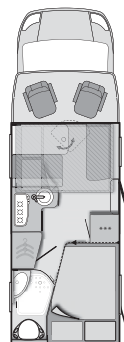

SKY WAVE

Données techniques

KNAUS SKY WAVE	650 MF	650 MG	700 MEG	700 MX
MOTORISATION DE BASE FIAT				
Fiat Ducato 3.500 kg; 2,0 l Multijet 115 (85 kW/115 PS)	X	X	X	X
Equipement de base				
Longueur totale (cm)	699	699	747	747
Largeur cm (extérieur/intérieur)	232 / 218	232 / 218	232 / 218	232 / 218
Hauteur cm (extérieur/intérieur)	280 / 200	280 / 200	280 / 200	280 / 200
Poids du véhicule à vide (kg)*	2.735	2.735	2.835	2.835
Poids du véhicule prêt à rouler (kg)*	2.900	2.900	3.000	3.000
Poids total autorisé (kg)*	3.500	3.500	3.500	3.500
Charge maximale admissible (kg)*	600	600	500	500
Poids tractable autorisé (kg)	2.000	2.000	2.000	2.000
Empattement (cm)	380	403	403	470
Dimensions des pneumatiques	215 / 70 R 15 CP	215 / 70 R 15 CP	215 / 70 R 15 CP	215 / 70 R 15 CP
Dimensions des jantes	6J x 15	6J x 15	6J x 15	6J x 15
Nombre de places carte grise	4	4	4	4
Nombre de places couchage	jusqu'à 6	jusqu'à 6	jusqu'à 6	jusqu'à 6
Ceintures de sécurité automatiques 3 points	2	2	2	2
Châssis Fiat surbaissé / Châssis Alko surbaissé	x / -	x / -	x / -	- / x
STRUCTURE				
Baies avec stores combinés intégrés	4	4	5	4
Lanterneaux, 40 x 40 cm | 28 x 28 cm	2 | 1	2 | 1	2 | 1	2 | 1
Garage arrière (cm) (L x H : porte)	75 x 75	75 x 105	75 x 105	60 x 75
Trappe de service pour la Service Box, avant droit (cm) (LxH)	53 x 37,5	53 x 37,5	53 x 37,5	53 x 37,5
Epaisseur du toit (mm)	33	33	33	33
Epaisseur des parois latérales (mm)	33	33	33	33
Epaisseur du sol (mm)	40	40	40	40