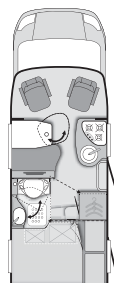

KNAUS VAN TI	550 MD	600 MG	650 MEG
MOTORISATION DE BASE FIAT			
FIAT 2,0 L Multijet 115 Light (85 kW/115 PS) - light	X	X	X
Equipement de base			
Longueur totale (cm)	599	679	703
Largeur cm (extérieur/intérieur)	220/205	220/205	220/205
Hauteur cm (extérieur/intérieur)	272/196	272/196	272/196
Poids du véhicule à vide (poids)*	2.435	2.565	2.615
Poids du véhicule prêt à rouler (poids)*	2.600	2.730	2.780
Poids total autorisé (poids)*	3.500	3.500	3.500
Charge maximale admissible (poids)*	900	770	720
Poids tractable autorisé (poids)	2.000	2.000	2.000
STRUCTURE			
Baies à projection / coulissantes avec stores combinés intégrés	3	3	4
Lanterneaux, 40 x 40 | 28 x 28 cm	2 | 1	2 | 1	3 | 1
Garage arrière (cm) (L x H : porte)	80 x 110 (75 x 104,5)	81 x 110 (75 x 104,5)	80 x 110 (75 x 104,5)
Trappe de service pour la Service Box, avant gauche (cm) (LxH)	53 x 37,5	53 x 37,5	53 x 37,5
Epaisseur du toit (mm)	33	33	33