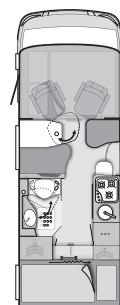

VAN i

Données techniques

KNAUS VAN i	550 MD	580 MK	600 MG	650 MEG
MOTORISATION DE BASE				
Fiat Ducato 3.500 kg; 2,0 l Multijet 115 (85 kW/115 PS)	X	X	X	X
Equipement de base				
Longueur totale (cm)	596	634	676	700
Largeur cm (extérieur/intérieur)	220 / 205	221 / 205	220 / 205	220 / 205
Hauteur cm (extérieur/intérieur)	272 / 196	273 / 196	272 / 196	272 / 196
Poids du véhicule à vide (kg)*	2.535	2.615	2.655	2.705
Poids du véhicule prêt à rouler (kg)*	2.700	2.780	2.820	2.870
Poids total autorisé (kg)*	3.500	3.500	3.500	3.500
Charge maximale admissible (kg)*	800	720	680	630
Poids tractable autorisé (kg)	2.000	2.000	2.000	2.000
STRUCTURE				
Empattement (cm)	345	345	380	380
Dimensions des pneumatiques	215 / 70 R 15 CP	216 / 70 R 15 CP	215 / 70 R 15 CP	215 / 70 R 15 CP
Dimensions des jantes	6J x 15	6J x 16	6J x 15	6J x 15
Nombre de places carte grise	4	4	4	4
Nombre de places couchage	4	jusqu'à 4	4	5
Ceintures de sécurité automatiques 3 points	2	2	2	2
Baies Seitz S7 avec stores combinés intégrés	3	3	3	4
Lanterneaux, 40 x 40 cm | 28 x 28 cm	3 | 1	3 | 1	3 | 1	3 | 1
Garage arrière (cm) (L x H : porte)	80 x 110 (75 x 104,5)	81 x 110 (75 x 104,5)	80 x 110 (75 x 104,5)	80 x 110 (75 x 104,5)
Trappe de service pour la Service Box, avant gauche (cm) (LxH)	53 x 37,5	53 x 37,5	53 x 37,5	53 x 37,5
Epaisseur du toit (mm)	33	33	33	33
Epaisseur des parois latérales (mm)	33	33	33	33