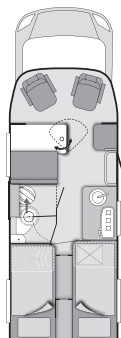

SUN TI

Données techniques

KNAUS SUN TI	650 MF	650 MEG	650 MG	700 MEG	700 MX
MOTORIZATION DE BASE FIAT					
Fiat Ducato 3.500 kg; 2,0 l Multijet 115 (85 kW/115 PS)	X	X	X	X	X
Equipement de base					
Longueur totale (cm)	699	699	699	747	747
Largeur cm (extérieur/intérieur)	234 / 218	234 / 218	234 / 218	234 / 218	234 / 218
Hauteur cm (extérieur/intérieur)	290 / 200	290 / 200	290 / 200	290 / 200	290 / 200
Poids du véhicule à vide (kg)*	2.825	2.825	2.825	2.905	2.905
Poids du véhicule prêt à rouler (kg)*	2.990	2.990	2.990	3.070	3.070
Poids total autorisé (kg)*	3.500	3.500	3.500	3.500	3.500
Charge maximale admissible (kg)*	510	510	510	430	430
Poids tractable autorisé (kg)	2.000	2.000	2.000	2.000	2.000
Empattement (cm)	380	380	403	403	403
Dimensions des pneumatiques	215 / 70 R 15 CP	215 / 70 R 15 CP	215 / 70 R 15 CP	215 / 70 R 15 CP	215 / 70 R 15 CP
Dimensions des jantes	6J x 15	6J x 15	6J x 15	6J x 15	6J x 15
Nombre de places carte grise	4	4	4	4	4
Nombre de places couchage	4	jusqu'à 4	jusqu'à 4	jusqu'à 4	jusqu'à 4
Ceintures de sécurité automatiques 3 points	2	2	2	2	2
STRUCTURE					
Baies avec stores combinés intégrés	3	4	4	4	4
Lanterneaux, 40 x 40 cm | 28 x 28 cm	3 | 1	3 | 1	3 | 1	3 | 1	3 | 1
Trappe de service (cm)	Arrière droit: 80 x 94 (75 x 88,5)	-	-	-	Arrière droit: 65 x 94 (60 x 84,5)
Garage arrière (cm) (L x H : porte)	-	80 x 120 (75 x 114,5)	80 x 120 (75 x 114,5)	80 x 120 (75 x 114,5)	-
Trappe de service pour la Service Box, avant gauche (cm) (LxH)	100 x 55	100 x 55	100 x 55	100 x 55	100 x 55
Epaisseur du toit (mm)	33	33	33	33	33
Epaisseur des parois latérales (mm)	33	33	33	33	33