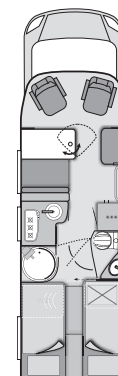

SUN TI

Données techniques

KNAUS SUN TI	650 MF	650 MEG	650 MG	700 MEG	700 MX
MOTORIZATION DE BASE FIAT					
Fiat Ducato 3.500 kg; 2,0 l Multijet 115 (85 kW/115 PS)	X	X	X	X	X
Equipement de base					
Longueur totale (cm)	699	699	699	747	747
Largeur cm (extérieur/intérieur)	234 / 218	234 / 218	234 / 218	234 / 218	234 / 218
Hauteur cm (extérieur/intérieur)	290 / 200	290 / 200	290 / 200	290 / 200	290 / 200
Poids du véhicule à vide (kg)*	2.825	2.825	2.825	2.905	2.905
Poids du véhicule prêt à rouler (kg)*	2.990	2.990	2.990	3.070	3.070
Poids total autorisé (kg)*	3.500	3.500	3.500	3.500	3.500
Charge maximale admissible (kg)*	510	510	510	430	430
Poids tractable autorisé (kg)	2.000	2.000	2.000	2.000	2.000
Empattement (cm)	380	380	403	403	403
Dimensions des pneumatiques	215 / 70 R 15 CP	215 / 70 R 15 CP	215 / 70 R 15 CP	215 / 70 R 15 CP	215 / 70 R 15 CP
Dimensions des jantes	6J x 15	6J x 15	6J x 15	6J x 15	6J x 15
Nombre de places carte grise	4	4	4	4	4
Nombre de places couchage	4	jusqu'à 4	jusqu'à 4	jusqu'à 4	jusqu'à 4
Ceintures de sécurité automatiques 3 points	2	2	2	2	2
STRUCTURE					
Baies avec stores combinés intégrés	3	4	4	4	4
Lanterneaux, 40 x 40 cm | 28 x 28 cm	3 | 1	3 | 1	3 | 1	3 | 1	3 | 1
Trappe de service (cm)	Arrière droit: 80 x 94 (75 x 88,5)	-	-	-	Arrière droit: 65 x 94 (60 x 84,5)
Garage arrière (cm) (L x H : porte)	-	80 x 120 (75 x 114,5)	80 x 120 (75 x 114,5)	80 x 120 (75 x 114,5)	-
Trappe de service pour la Service Box, avant gauche (cm) (LxH)	100 x 55	100 x 55	100 x 55	100 x 55	100 x 55
Epaisseur du toit (mm)	33	33	33	33	33
Epaisseur des parois latérales (mm)	33	33	33	33	33