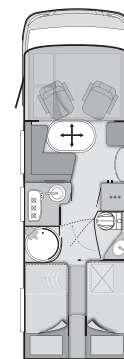

SKY i

Données techniques

KNAUS SKY i	650 LEG	650 LG	700 LEG	700 LX
MOTORISATION DE BASE				
Fiat Ducato 3.500 kg; 2,0 l Multijet 115 (85 kW/115 PS)	X	X	X	X
Equipement de base				
Longueur totale (cm)	696	696	744	744
Largeur cm (extérieur/intérieur)	234/218	234/218	234/218	234/218
Hauteur cm (extérieur/intérieur)	290/200	290/200	290/200	290/200
Poids du véhicule à vide (kg)*	2.915	2.915	2.985	2.985
Poids du véhicule prêt à rouler (kg)*	3.080	3.080	3.150	3.150
Poids total autorisé (kg)*	3.500	3.500	3.500	3.500
Charge maximale admissible (kg)*	420	420	350	350
Poids tractable autorisé (kg)	2.000	2.000	2.000	2.000
Empattement (cm)	380	403	403	403
Dimensions des pneumatiques	215 / 70 R 15 CP	215 / 70 R 15 CP	215 / 70 R 15 CP	215 / 70 R 15 CP
Dimensions des jantes	6J x 15	6J x 15	6J x 15	6J x 15
Nombre de places carte grise	4	4	4	4
Nombre de places couchage	4	jusqu'à 6	jusqu'à 6	jusqu'à 6
CABINE / CHASSIS FIAT				
Ceintures de sécurité automatiques 3 points	2	2	2	2
STRUCTURE				
Baies Seitz S7 avec stores combinés intégrés	4	4	4	4
Lanterneaux, 40 x 40 cm | 28 x 28 cm	4 | 1	4 | 1	4 | 1	3 | 1
Garage arrière (cm) (L x H : porte)	100 x 120 (95 x 114,5)	80 x 120 (75 x 114,5)	100 x 120 (95 x 114,5)	65 x 94 (60 x 88,5)
Trappe de service pour la Service Box, avant gauche (cm) (LxH)	100 x 55	100 x 55	100 x 55	100 x 55
Trappe de service (cm) (LxH)	Centre droite: 70 x 24	Centre droite: 70 x 24	Centre droite: 70 x 24	Centre droite: 70 x 24
Epaisseur du toit (mm)	33	33	33	33