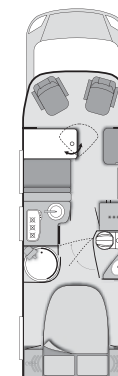

SUN TI

Données techniques

KNAUS SUN TI	650 MF	650 MEG	650 MG	700 MEG	700 MX
MOTORIZATION DE BASE FIAT					
Fiat Ducato 3.500 kg; 2,0 l Multijet 115 (85 kW/115 PS)	X	X	X	X	X
Equipement de base					
Longueur totale (cm)	699	699	699	747	747
Largeur cm (extérieur/intérieur)	234 / 218	234 / 218	234 / 218	234 / 218	234 / 218
Hauteur cm (extérieur/intérieur)	290 / 200	290 / 200	290 / 200	290 / 200	290 / 200
Poids du véhicule à vide (kg)*	2.825	2.825	2.825	2.905	2.905
Poids du véhicule prêt à rouler (kg)*	2.990	2.990	2.990	3.070	3.070
Poids total autorisé (kg)*	3.500	3.500	3.500	3.500	3.500
Charge maximale admissible (kg)*	510	510	510	430	430
Poids tractable autorisé (kg)	2.000	2.000	2.000	2.000	2.000
Empattement (cm)	380	380	403	403	403
Dimensions des pneumatiques	215 / 70 R 15 CP	215 / 70 R 15 CP	215 / 70 R 15 CP	215 / 70 R 15 CP	215 / 70 R 15 CP
Dimensions des jantes	6J x 15	6J x 15	6J x 15	6J x 15	6J x 15
Nombre de places carte grise	4	4	4	4	4
Nombre de places couchage	4	jusqu'à 4	jusqu'à 4	jusqu'à 4	jusqu'à 4
Ceintures de sécurité automatiques 3 points	2	2	2	2	2
STRUCTURE					
Baies avec stores combinés intégrés	3	4	4	4	4
Lanterneaux, 40 x 40 cm | 28 x 28 cm	3 | 1	3 | 1	3 | 1	3 | 1	3 | 1
Trappe de service (cm)	Arrière droit: 80 x 94 (75 x 88,5)	-	-	-	Arrière droit: 65 x 94 (60 x 84,5)
Garage arrière (cm) (L x H : porte)	-	80 x 120 (75 x 114,5)	80 x 120 (75 x 114,5)	80 x 120 (75 x 114,5)	-
Trappe de service pour la Service Box, avant gauche (cm) (LxH)	100 x 55	100 x 55	100 x 55	100 x 55	100 x 55
Epaisseur du toit (mm)	33	33	33	33	33
Epaisseur des parois latérales (mm)	33	33	33	33	33