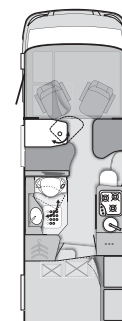

VAN i

Données techniques

KNAUS VAN i	550 MD	580 MK	600 MG	650 MEG
MOTORISATION DE BASE				
Fiat Ducato 3.500 kg; 2,0 l Multijet 115 (85 kW/115 PS)	X	X	X	X
Equipement de base				
Longueur totale (cm)	596	634	676	700
Largeur cm (extérieur/intérieur)	220 / 205	221 / 205	220 / 205	220 / 205
Hauteur cm (extérieur/intérieur)	272 / 196	273 / 196	272 / 196	272 / 196
Poids du véhicule à vide (kg)*	2.535	2.615	2.655	2.705
Poids du véhicule prêt à rouler (kg)*	2.700	2.780	2.820	2.870
Poids total autorisé (kg)*	3.500	3.500	3.500	3.500
Charge maximale admissible (kg)*	800	720	680	630
Poids tractable autorisé (kg)	2.000	2.000	2.000	2.000
STRUCTURE				
Empattement (cm)	345	345	380	380
Dimensions des pneumatiques	215 / 70 R 15 CP	216 / 70 R 15 CP	215 / 70 R 15 CP	215 / 70 R 15 CP
Dimensions des jantes	6J x 15	6J x 16	6J x 15	6J x 15
Nombre de places carte grise	4	4	4	4
Nombre de places couchage	4	jusqu'à 4	4	5
Ceintures de sécurité automatiques 3 points	2	2	2	2
Baies Seitz S7 avec stores combinés intégrés	3	3	3	4
Lanterneaux, 40 x 40 cm | 28 x 28 cm	3 | 1	3 | 1	3 | 1	3 | 1
Garage arrière (cm) (L x H : porte)	80 x 110 (75 x 104,5)	81 x 110 (75 x 104,5)	80 x 110 (75 x 104,5)	80 x 110 (75 x 104,5)
Trappe de service pour la Service Box, avant gauche (cm) (LxH)	53 x 37,5	53 x 37,5	53 x 37,5	53 x 37,5
Epaisseur du toit (mm)	33	33	33	33
Epaisseur des parois latérales (mm)	33	33	33	33