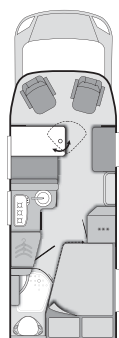

SUN TI

Données techniques

KNAUS SUN TI	650 MF	650 MEG	650 MG	700 MEG	700 MX
MOTORIZATION DE BASE FIAT					
Fiat Ducato 3.500 kg; 2,0 l Multijet 115 (85 kW/115 PS)	X	X	X	X	X
Equipement de base					
Longueur totale (cm)	699	699	699	747	747
Largeur cm (extérieur/intérieur)	234 / 218	234 / 218	234 / 218	234 / 218	234 / 218
Hauteur cm (extérieur/intérieur)	290 / 200	290 / 200	290 / 200	290 / 200	290 / 200
Poids du véhicule à vide (kg)*	2.825	2.825	2.825	2.905	2.905
Poids du véhicule prêt à rouler (kg)*	2.990	2.990	2.990	3.070	3.070
Poids total autorisé (kg)*	3.500	3.500	3.500	3.500	3.500
Charge maximale admissible (kg)*	510	510	510	430	430
Poids tractable autorisé (kg)	2.000	2.000	2.000	2.000	2.000
Empattement (cm)	380	380	403	403	403
Dimensions des pneumatiques	215 / 70 R 15 CP	215 / 70 R 15 CP	215 / 70 R 15 CP	215 / 70 R 15 CP	215 / 70 R 15 CP
Dimensions des jantes	6J x 15	6J x 15	6J x 15	6J x 15	6J x 15
Nombre de places carte grise	4	4	4	4	4
Nombre de places couchage	4	jusqu'à 4	jusqu'à 4	jusqu'à 4	jusqu'à 4
Ceintures de sécurité automatiques 3 points	2	2	2	2	2
STRUCTURE					
Baies avec stores combinés intégrés	3	4	4	4	4
Lanterneaux, 40 x 40 cm | 28 x 28 cm	3 | 1	3 | 1	3 | 1	3 | 1	3 | 1
Trappe de service (cm)	Arrière droit: 80 x 94 (75 x 88,5)	-	-	-	Arrière droit: 65 x 94 (60 x 84,5)
Garage arrière (cm) (L x H : porte)	-	80 x 120 (75 x 114,5)	80 x 120 (75 x 114,5)	80 x 120 (75 x 114,5)	-
Trappe de service pour la Service Box, avant gauche (cm) (LxH)	100 x 55	100 x 55	100 x 55	100 x 55	100 x 55
Epaisseur du toit (mm)	33	33	33	33	33
Epaisseur des parois latérales (mm)	33	33	33	33	33