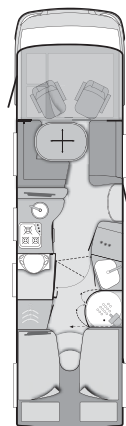

SUN i

Données techniques

KNAUS SUN i	900 LEG	900 LX
MOTORISATION DE BASE		
Fiat Ducato mit AMC Chassis 5000 kg; 2,3 l Multijet 130 (96 kW/130 PS)	X	X
Equipement de base		
Longueur totale (cm)	882	882
Largeur cm (extérieur/intérieur)	234 / 218	234 / 218
Hauteur cm (extérieur/intérieur)	290 / 200	290 / 200
Poids du véhicule à vide (kg)*	3.760	3.760
Poids du véhicule prêt à rouler (kg)*	3.950	3.950
Poids total autorisé (kg)*	5.000	5.000
Charge maximale admissible (kg)*	1.050	1.050
Poids tractable autorisé (kg)	1.000	1.000
Empattement (cm)	448 + 80	448 + 80
Dimensions des pneumatiques	225 / 75 R 16 CP	225 / 75 R 16 CP
Dimensions des jantes	6J x 16	6J x 16
Nombre de places carte grise	4	4
Nombre de places couchage	4	4
CABINE / CHASSIS FIAT		
Ceintures de sécurité automatiques 3 points	2	2
STRUCTURE		
Baies Seitz S7 avec stores combinés intégrés	6	6
Lanterneaux, 40 x 40 cm	5	5
Garage arrière (cm) (L x H : porte)	100 x 120 (95 x 114,5)	100 x 120 (95 x 114,5)
Trappe de service pour la Service Box, centre gauche (cm) (LxH)	2 x 60 x 60	2 x 60 x 60
Trappe de service avant droit (cm) (LxH)	100 x 55	100 x 55
Trappe de service avant gauche (cm) (LxH)	90 x 24	90 x 24