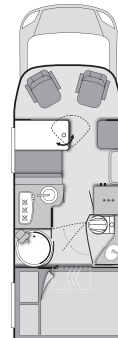

SUN TI

Données techniques

KNAUS SUN TI	650 MF	650 MEG	650 MG	700 MEG	700 MX
MOTORIZATION DE BASE FIAT					
Fiat Ducato 3.500 kg; 2,0 l Multijet 115 (85 kW/115 PS)	X	X	X	X	X
Equipement de base					
Longueur totale (cm)	699	699	699	747	747
Largeur cm (extérieur/intérieur)	234 / 218	234 / 218	234 / 218	234 / 218	234 / 218
Hauteur cm (extérieur/intérieur)	290 / 200	290 / 200	290 / 200	290 / 200	290 / 200
Poids du véhicule à vide (kg)*	2.825	2.825	2.825	2.905	2.905
Poids du véhicule prêt à rouler (kg)*	2.990	2.990	2.990	3.070	3.070
Poids total autorisé (kg)*	3.500	3.500	3.500	3.500	3.500
Charge maximale admissible (kg)*	510	510	510	430	430
Poids tractable autorisé (kg)	2.000	2.000	2.000	2.000	2.000
Empattement (cm)	380	380	403	403	403
Dimensions des pneumatiques	215 / 70 R 15 CP	215 / 70 R 15 CP	215 / 70 R 15 CP	215 / 70 R 15 CP	215 / 70 R 15 CP
Dimensions des jantes	6J x 15	6J x 15	6J x 15	6J x 15	6J x 15
Nombre de places carte grise	4	4	4	4	4
Nombre de places couchage	4	jusqu'à 4	jusqu'à 4	jusqu'à 4	jusqu'à 4
Ceintures de sécurité automatiques 3 points	2	2	2	2	2
STRUCTURE					
Baies avec stores combinés intégrés	3	4	4	4	4
Lanterneaux, 40 x 40 cm | 28 x 28 cm	3 | 1	3 | 1	3 | 1	3 | 1	3 | 1
Trappe de service (cm)	Arrière droit: 80 x 94 (75 x 88,5)	-	-	-	Arrière droit: 65 x 94 (60 x 84,5)
Garage arrière (cm) (L x H : porte)	-	80 x 120 (75 x 114,5)	80 x 120 (75 x 114,5)	80 x 120 (75 x 114,5)	-
Trappe de service pour la Service Box, avant gauche (cm) (LxH)	100 x 55	100 x 55	100 x 55	100 x 55	100 x 55
Epaisseur du toit (mm)	33	33	33	33	33
Epaisseur des parois latérales (mm)	33	33	33	33	33