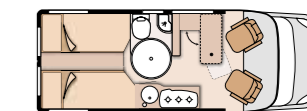

BOXSTAR 600 LIFETIME 2 BE