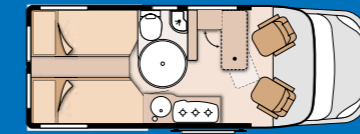

8 BOXSTAR 600 LIFETIME 2 BE