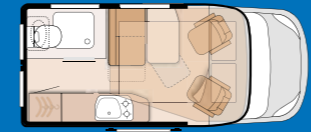

### PLACES ASSISES

POIDS TOTAL EN CHARGE: 3,3 - 3,5 T

LONGUEUR: 636 CM

LARGEUR (EXT. / INT.): 205 / 187 CM

HAUTEUR (EXTÉRIEUR): 282 CM

IMPLANTATIONS: 1 VARIANTE

1 BOXSTAR 500 CITY

6 BOXSTAR 600 STREET