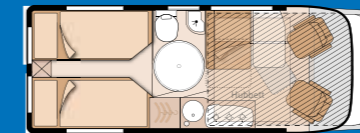

10 BOXSTAR 630 FREEWAY

RECHERCHE D'UN MODÈLE

De l'ultra compact roi du stationnement pour deux personnes jusqu'au miracle de l'espace pour les familles jusqu'à cinq personnes. Nous avons le fourgon parfait pour chacun.

1 TYPE DE VOYAGE

Comment aimeriez-vous passer vos vacances: surtout en pleine nature ou bien en terrain de camping ou sur une place de stationnement?

Dans la nature: 1 2 3 4 5 6 7 8 9 10

Aire de stationnement: 1 2 3 4 5 6 7 8 9 10

2 NOMBRE DE VOYAGEURS

Vous partez avec les enfants ou des amis ou bien encore à deux: Vous avez besoin de quatre places assises ou bien est-ce qu'un véhicule pour deux personnes suffira?

Places couchage: 2 . Places assises: 2 1 2 3 4 5 6 7 8 9 10

Places couchage: 2 . Places assises: 4 1 2 3 4 5 6 7 8 9 10

Places couchage: 4 . Places assises: 4 1 2 3 4 5 6 7 8 9 10

3 CONFORT DU SOMMEIL

Est-ce que pour vous l'agencement des lits est primordial: lits jumeaux, lit arrière transversal, lit de pavillon ou lits doubles superposés?

Lits jumeaux: 1 2 3 4 5 6 7 8 9 10

Lit arrière transversal: 1 2 3 4 5 6 7 8 9 10

Lit de pavillon: 1 2 3 4 5 6 7 8 9 10

Lits doubles superposés: 1 2 3 4 5 6 7 8 9 10

TYPES DE LITS EB: Lits jumeaux . HQ: Lit arrière transversal . HU: Lit de pavillon . SDB: Lits doubles superposés.