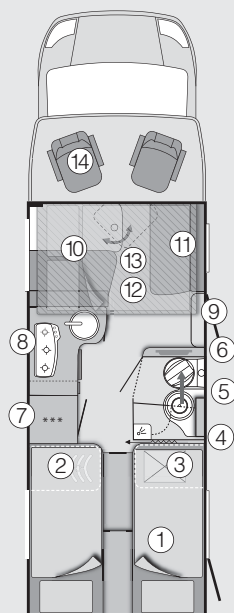

Implantations camping-cars

- ① Lits jumeaux/Lit fixe
- ② Penderie
- ③ Lingère
- ④ Séparation
- ⑤ Douche, lavabo et toilette
- ⑥ Emplacement Tv
- ⑦ Réfrigérateur
- ⑧ Réchaud 3 feux et évier
- ⑨ Entrée
- ⑩ Dînette
- ⑪ Siège
- ⑫ Lit de pavillon (dans les intégraux)
- ⑬ Lit de capucine (dans les modèles avec capucine)
- ⑭ Sièges conducteur et passager pivotants

VAN TI

Données techniques

KNAUS VAN TI	550 MD	600 ME	600 MEG

MOTORISATION DE BASE FIAT

FIAT 2,0 l Multijet 115 Light (85 kW/115 PS) - light

X

X

X

Equipement de base

Longueur totale (cm)	607	676	676
Largeur cm (extérieur/intérieur)	220/205	220/205	220/205
Hauteur cm (extérieur/intérieur)	272/196	272/196	272/196
Poids du véhicule à vide (poids)*	2.530	2.650	2.650
Poids du véhicule prêt à rouler (poids)*	2.710	2.830	2.830
Poids total autorisé (poids)*	3.500	3.500	3.500
Charge maximale admissible (poids)*	790	670	670
Poids tractable autorisé (poids)	2.000	2.000	2.000
Empattement (cm)	345	380	380
Dimensions des pneumatiques	215 / 70 R 15 CP	215 / 70 R 15 CP	216 / 70 R 15 CP
Dimensions des jantes	6J x 15	6J x 15	6J x 15
Nombre de places carte grise	4	4	4
Nombre de places couchage	2	2	2
Ceintures de sécurité automatiques 3 points, réglables en hauteur	2	2	2

STRUCTURE

Baies à projection / coulissantes avec stores combinés intégrés	4	4	4
Lanterneaux, 40 x 40 | 28 x 28 cm	2 | 1	2 | 1	2 | 1
Garage arrière (cm) (L x H : porte)	75 x 105	75 x 105	75 x 105
Epaisseur du toit (mm)	33	33	33
Epaisseur des parois latérales (mm)	33	33	33
Epaisseur du sol (mm)	40	40	40

x = de série

- = techniquement non réalisable

* = Voir explications page 40