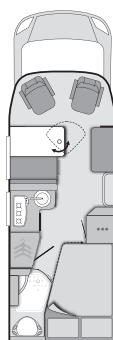

SUN TI

Données techniques

KNAUS SUN TI	650 MF	650 MEG	650 MG	700 MEG	700 MX
MOTORISATION DE BASE FIAT					
Fiat Ducato 3.500 kg; 2,0 l Multijet 115 (85 kW/115 PS)	X	X	X	X	X
Equipement de base					
Longueur totale (cm)	699	699	699	747	747
Largeur cm (extérieur/intérieur)	234 / 218	234 / 218	234 / 218	234 / 218	234 / 218
Données techniques	290 / 200	290 / 200	290 / 200	290 / 200	290 / 200
Poids du véhicule à vide (kg)*	2.825	2.825	2.825	2.905	2.905
Poids du véhicule prêt à rouler (kg)*	2.990	2.990	2.990	3.070	3.070
Poids total autorisé (kg)*	3.500	3.500	3.500	3.500	3.500
Charge maximale admissible (kg)*	510	510	510	430	430
Poids tractable autorisé (kg)	2.000	2.000	2.000	2.000	2.000
Empattement (cm)	380	380	403	403	403
Dimensions des pneumatiques	215 / 70 R 15 CP	215 / 70 R 15 CP	215 / 70 R 15 CP	215 / 70 R 15 CP	215 / 70 R 15 CP
Dimensions des jantes	6J x 15	6J x 15	6J x 15	6J x 15	6J x 15
Nombre de places carte grise	4	4	4	4	4
Nombre de places couchage	4	jusqu'à 4	jusqu'à 4	jusqu'à 4	jusqu'à 4
Ceintures de sécurité automatiques 3 points	2	2	2	2	2
STRUCTURE					
Baies avec stores combinés intégrés	4	4	4	4	4
Lanterneaux, 40 x 40 cm | 28 x 28 cm	3 | 1	3 | 1	3 | 1	3 | 1	3 | 1
Trappe de service (cm)	Arrière droit: 80 x 94 (75 x 88,5)	-	-	-	Arrière droit: 65 x 94 (60 x 84,5)
Garage arrière (cm) (L x H : porte)	-	80 x 120 (75 x 114,5)	80 x 120 (75 x 114,5)	80 x 120 (75 x 114,5)	-
Trappe de service pour la Service Bx, avant gauche (cm) (LxH)	100 x 55	100 x 55	100 x 55	100 x 55	100 x 55
Épaisseur du toit (mm)	33	33	33	33	33
Épaisseur des parois latérales (mm)	33	33	33	33	33
Épaisseur du sol (mm)	36	36	36	36	36

x = de série

- = techniquement non réalisable

* = Voir explications page 40