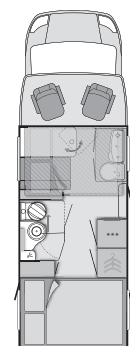

SKY WAVE

Données techniques

KNAUS SKY WAVE

650 MF

650 MG

700 MEG

700 MX

MOTORISATION DE BASE FIAT

Fiat Ducato 3.500 kg; 2,0 l Multijet 115 (85 kW/115 PS)

X

X

X

X

Equipement de base

Longueur totale (cm)

699

699

747

747

Données techniques

232 / 218

232 / 218

232 / 218

232 / 218

Hauteur cm (extérieur/intérieur)

280 / 200

280 / 200

280 / 200

280 / 200

Poids du véhicule à vide (kg)*

2.780

2.780

2.880

2.880

Poids du véhicule prêt à rouler (kg)*

2.960

2.960

3.060

3.060

Poids total autorisé (kg)*

3.500

3.500

3.500

3.500

Charge maximale admissible (kg)*

540

540

440

440

Poids tractable autorisé (kg)

2.000

2.000

2.000

2.000

Empattement (cm)

380

380

403

470

Dimensions des pneumatiques

215 / 70 R 15 CP

215 / 70 R 15 CP

215 / 70 R 15 CP

215 / 70 R 15 CP

Dimensions des jantes

6J x 15

6J x 15

6J x 15

6J x 15

Nombre de places carte grise

4

4

4

4

Nombre de places couchage

jusqu'à 6

jusqu'à 4

jusqu'à 6

jusqu'à 6

Ceintures de sécurité automatiques 3 points

2

2

2

2

Châssis Fiat surbaissé / Châssis Alko surbaissé

x / -

x / -

x / -

- / x

STRUCTURE

Baies avec stores combinés intégrés

4

4

5

4

Lanterneaux, 40 x 40 cm | 28 x 28 cm

2 | 1

2

2 | 1

2 | 1

Garage arrière (cm) (L x H : porte)

75 x 75

85 x 120

75 x 105

60 x 75

Trappe de service pour la Service Box, avant droit (cm) (LxH)

53 x 37,5

53 x 37,5

53 x 37,5

53 x 37,5

Epaisseur du toit (mm)

33

33

33

33

Epaisseur des parois latérales (mm)

33

33

33

33

Epaisseur du sol (mm)

40

40

40

40