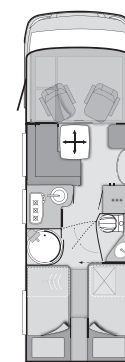

SKY i Plus

Données techniques

KNAUS SKY i Plus	650 LEG	650 LG	700 LEG	700 LX
MOTORISATION DE BASE				
Fiat Ducato 3.500 kg; 2,0 l Multijet 115 (85 kW/115 PS)	X	X	X	X
Equipement de base				
Longueur totale (cm)	696	696	744	744
Largeur cm (extérieur/intérieur)	234 / 218	234 / 218	234 / 218	234 / 218
Hauteur cm (extérieur/intérieur)	290 / 200	290 / 200	290 / 200	290 / 200
Poids du véhicule à vide (kg)*	3.000	3.000	3.055	3.055
Poids du véhicule prêt à rouler (kg)*	3.180	3.180	3.235	3.235
Poids total autorisé (kg)*	3.500	3.500	3.500	3.500
Charge maximale admissible (kg)*	320	320	265	265
Poids tractable autorisé (kg)	2.000	2.000	2.000	2.000
Empattement (cm)	380	403	403	403
Dimensions des pneumatiques	215 / 70 R 15 CP	215 / 70 R 15 CP	215 / 70 R 15 CP	215 / 70 R 15 CP
Dimensions des jantes	6J x 15	6J x 15	6J x 15	6J x 15
Nombre de places carte grise	4	4	4	4
Nombre de places couchage	jusqu'à 6	jusqu'à 6	jusqu'à 6	jusqu'à 6
CABINE / CHASSIS FIAT				
Ceintures de sécurité automatiques 3 points	2	2	2	x
STRUCTURE				
Baies Seitz S7 avec stores combinés intégrés	4	4	4	4
Lanterneaux, 40 x 40 cm | 28 x 28 cm	4 | 1	4 | 1	4 | 1	3 | 1
Garage arrière (cm) (L x H : porte)	100 x 120 (95 x 114,5)	80 x 120 (75 x 114,5)	100 x 120 (95 x 114,5)	65 x 94 (60 x 88,5)
Trappe de service pour la Service Box, avant gauche (cm) (LxH)	100 x 55	100 x 55	100 x 55	100 x 55
Trappe de service (cm) (LxH)	-	Centre droit: 70 x 24	Centre droit: 70 x 24	Centre droit: 70 x 24
Epaisseur du toit (mm)	33	33	33	33
Epaisseur des parois latérales (mm)	33	33	33	33
Epaisseur du sol (mm)	36	36	36	36

x = de série

- = techniquement non réalisable

* = Voir explications page 40