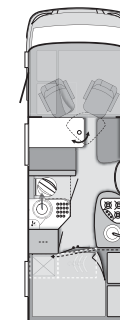

Van i

Données techniques

KNAUS Van i	550 MD	600 ME	600 MG
MOTORISATION DE BASE			
Fiat Ducato 3.500 kg; 2,0 l Multijet 115 (85 kW/115 PS)	X	X	X
Equipement de base			
Longueur totale (cm)	599	672	672
Largeur cm (extérieur/intérieur)	220 / 205	220 / 205	220 / 205
Hauteur cm (extérieur/intérieur)	272 / 196	272 / 196	272 / 196
Poids du véhicule à vide (kg)*	2.620	2.760	2.760
Poids du véhicule prêt à rouler (kg)*	2.800	2.940	2.940
Poids total autorisé (kg)*	3.500	3.500	3.500
Charge maximale admissible (kg)*	700	560	560
Poids tractable autorisé (kg)	2.000	2.000	2.000
Empattement (cm)	345	380	380
Dimensions des pneumatiques	215 / 70 R 15 CP	215 / 70 R 15 CP	215 / 70 R 15 CP
Dimensions des jantes	6J x 15	6J x 15	6J x 15
Nombre de places carte grise	4	4	4
Nombre de places couchage	4	4	5
Ceintures de sécurité automatiques 3 points	2	2	2
STRUCTURE			
Baies avec stores combinés intégrés	4	4	5
Lanterneaux, 40 x 40 cm | 28 x 28 cm	3 | 1	3 | 1	3 | 1
Garage arrière (cm) (L x H : porte)	80 x 110 (75 x 104,5)	80 x 110 (75 x 104,5)	80 x 110 (75 x 104,5)
Trappe de service pour la Service Box, avant gauche (cm) (LxH)	53 x 37,5	53 x 37,5	53 x 37,5
Epaisseur du toit (mm)	33	33	33
Epaisseur des parois latérales (mm)	33	33	33
Epaisseur du sol (mm)	50	50	50