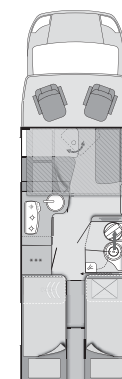

SKY WAVE

Données techniques

KNAUS SKY WAVE

650 MF

650 MG

700 MEG

700 MX

MOTORISATION DE BASE FIAT

Fiat Ducato 3.500 kg; 2,0 l Multijet 115 (85 kW/115 PS)

X

X

X

X

Equipement de base

Longueur totale (cm)

699

699

747

747

Données techniques

232 / 218

232 / 218

232 / 218

232 / 218

Hauteur cm (extérieur/intérieur)

280 / 200

280 / 200

280 / 200

280 / 200

Poids du véhicule à vide (kg)*

2.780

2.780

2.880

2.880

Poids du véhicule prêt à rouler (kg)*

2.960

2.960

3.060

3.060

Poids total autorisé (kg)*

3.500

3.500

3.500

3.500

Charge maximale admissible (kg)*

540

540

440

440

Poids tractable autorisé (kg)

2.000

2.000

2.000

2.000

Empattement (cm)

380

380

403

470

Dimensions des pneumatiques

215 / 70 R 15 CP

215 / 70 R 15 CP

215 / 70 R 15 CP

215 / 70 R 15 CP

Dimensions des jantes

6J x 15

6J x 15

6J x 15

6J x 15

Nombre de places carte grise

4

4

4

4

Nombre de places couchage

jusqu'à 6

jusqu'à 4

jusqu'à 6

jusqu'à 6

Ceintures de sécurité automatiques 3 points

2

2

2

2

Châssis Fiat surbaissé / Châssis Alko surbaissé

x / -

x / -

x / -

- / x

STRUCTURE

Baies avec stores combinés intégrés

4

4

5

4

Lanterneaux, 40 x 40 cm | 28 x 28 cm

2 | 1

2

2 | 1

2 | 1

Garage arrière (cm) (L x H : porte)

75 x 75

85 x 120

75 x 105

60 x 75

Trappe de service pour la Service Box, avant droit (cm) (LxH)

53 x 37,5

53 x 37,5

53 x 37,5

53 x 37,5

Epaisseur du toit (mm)

33

33

33

33

Epaisseur des parois latérales (mm)

33

33

33

33

Epaisseur du sol (mm)

40

40

40

40