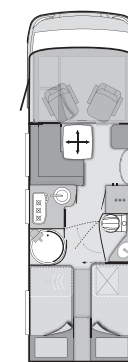

SKY i

Données techniques

KNAUS SKY i	650 LEG	650 LG	700 LEG	700 LX
MOTORISATION DE BASE				
Fiat Ducato 3.500 kg; 2,0 l Multijet 115 (85 kW/115 PS)	X	X	X	X
Equipement de base				
Longueur totale (cm)	696	696	744	744
Largeur cm (extérieur/intérieur)	234/218	234/218	234/218	234/218
Hauteur cm (extérieur/intérieur)	290/200	290/200	290/200	290/200
Poids du véhicule à vide (kg)*	3.000	3.000	3.055	3.055
Poids du véhicule prêt à rouler (kg)*	3.180	3.180	3.235	3.235
Poids total autorisé (kg)*	3.500	3.500	3.500	3.500
Charge maximale admissible (kg)*	320	320	265	265
Poids tractable autorisé (kg)	2.000	2.000	2.000	2.000
Empattement (cm)	380	403	403	403
Dimensions des pneumatiques	215 / 70 R 15 CP	215 / 70 R 15 CP	215 / 70 R 15 CP	215 / 70 R 15 CP
Dimensions des jantes	6J x 15	6J x 15	6J x 15	6J x 15
Nombre de places carte grise	4	4	4	4
Nombre de places couchage	jusqu'à 6	jusqu'à 6	jusqu'à 6	jusqu'à 6
CABINE / CHASSIS FIAT				
Ceintures de sécurité automatiques 3 points	2	2	2	2
STRUCTURE				
Baies avec stores combinés intégrés	4	4	4	4
Lanterneaux, 40 x 40 cm | 28 x 28 cm	4 | 1	4 | 1	4 | 1	3 | 1
Garage arrière (cm) (L x H : porte)	100 x 120 (95 x 114,5)	80 x 120 (75 x 114,5)	100 x 120 (95 x 114,5)	65 x 94 (60 x 88,5)
Trappe de service pour la Service Box, avant gauche (cm) (LxH)	100 x 55	100 x 55	100 x 55	100 x 55
Trappe de service (cm) (LxH)	-	Centre droit: 70 x 24	Centre droit: 70 x 24	Centre droit: 70 x 24
Epaisseur du toit (mm)	33	33	33	33
Epaisseur des parois latérales (mm)	33	33	33	33
Epaisseur du sol (mm)	36	36	36	36

x = de série

- = techniquement non réalisable

* = Voir explications page 40