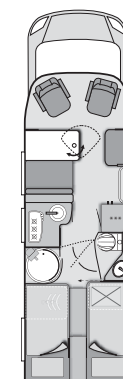

SUN TI

Données techniques

KNAUS SUN TI	650 MF	650 MEG	650 MG	700 MEG	700 MX
MOTORISATION DE BASE FIAT					
Fiat Ducato 3.500 kg; 2,0 l Multijet 115 (85 kW/115 PS)	X	X	X	X	X
Equipement de base					
Longueur totale (cm)	699	699	699	747	747
Largeur cm (extérieur/intérieur)	234 / 218	234 / 218	234 / 218	234 / 218	234 / 218
Données techniques	290 / 200	290 / 200	290 / 200	290 / 200	290 / 200
Poids du véhicule à vide (kg)*	2.825	2.825	2.825	2.905	2.905
Poids du véhicule prêt à rouler (kg)*	2.990	2.990	2.990	3.070	3.070
Poids total autorisé (kg)*	3.500	3.500	3.500	3.500	3.500
Charge maximale admissible (kg)*	510	510	510	430	430
Poids tractable autorisé (kg)	2.000	2.000	2.000	2.000	2.000
Empattement (cm)	380	380	403	403	403
Dimensions des pneumatiques	215 / 70 R 15 CP	215 / 70 R 15 CP	215 / 70 R 15 CP	215 / 70 R 15 CP	215 / 70 R 15 CP
Dimensions des jantes	6J x 15	6J x 15	6J x 15	6J x 15	6J x 15
Nombre de places carte grise	4	4	4	4	4
Nombre de places couchage	4	jusqu'à 4	jusqu'à 4	jusqu'à 4	jusqu'à 4
Ceintures de sécurité automatiques 3 points	2	2	2	2	2
STRUCTURE					
Baies avec stores combinés intégrés	4	4	4	4	4
Lanterneaux, 40 x 40 cm | 28 x 28 cm	3 | 1	3 | 1	3 | 1	3 | 1	3 | 1
Trappe de service (cm)	Arrière droit: 80 x 94 (75 x 88,5)	-	-	-	Arrière droit: 65 x 94 (60 x 84,5)
Garage arrière (cm) (L x H : porte)	-	80 x 120 (75 x 114,5)	80 x 120 (75 x 114,5)	80 x 120 (75 x 114,5)	-
Trappe de service pour la Service Bx, avant gauche (cm) (LxH)	100 x 55	100 x 55	100 x 55	100 x 55	100 x 55
Épaisseur du toit (mm)	33	33	33	33	33
Épaisseur des parois latérales (mm)	33	33	33	33	33
Épaisseur du sol (mm)	36	36	36	36	36

x = de série

- = techniquement non réalisable

* = Voir explications page 40