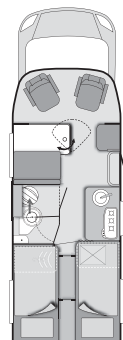

SUN TI

Données techniques

KNAUS SUN TI	650 MF	650 MEG	650 MG	700 MEG	700 MX
MOTORISATION DE BASE FIAT					
Fiat Ducato 3.500 kg; 2,0 l Multijet 115 (85 kW/115 PS)	X	X	X	X	X
Equipement de base					
Longueur totale (cm)	699	699	699	747	747
Largeur cm (extérieur/intérieur)	234 / 218	234 / 218	234 / 218	234 / 218	234 / 218
Données techniques	290 / 200	290 / 200	290 / 200	290 / 200	290 / 200
Poids du véhicule à vide (kg)*	2.825	2.825	2.825	2.905	2.905
Poids du véhicule prêt à rouler (kg)*	2.990	2.990	2.990	3.070	3.070
Poids total autorisé (kg)*	3.500	3.500	3.500	3.500	3.500
Charge maximale admissible (kg)*	510	510	510	430	430
Poids tractable autorisé (kg)	2.000	2.000	2.000	2.000	2.000
Empattement (cm)	380	380	403	403	403
Dimensions des pneumatiques	215 / 70 R 15 CP	215 / 70 R 15 CP	215 / 70 R 15 CP	215 / 70 R 15 CP	215 / 70 R 15 CP
Dimensions des jantes	6J x 15	6J x 15	6J x 15	6J x 15	6J x 15
Nombre de places carte grise	4	4	4	4	4
Nombre de places couchage	4	jusqu'à 4	jusqu'à 4	jusqu'à 4	jusqu'à 4
Ceintures de sécurité automatiques 3 points	2	2	2	2	2
STRUCTURE					
Baies avec stores combinés intégrés	4	4	4	4	4
Lanterneaux, 40 x 40 cm | 28 x 28 cm	3 | 1	3 | 1	3 | 1	3 | 1	3 | 1
Trappe de service (cm)	Arrière droit: 80 x 94 (75 x 88,5)	-	-	-	Arrière droit: 65 x 94 (60 x 84,5)
Garage arrière (cm) (L x H : porte)	-	80 x 120 (75 x 114,5)	80 x 120 (75 x 114,5)	80 x 120 (75 x 114,5)	-
Trappe de service pour la Service Bx, avant gauche (cm) (LxH)	100 x 55	100 x 55	100 x 55	100 x 55	100 x 55
Épaisseur du toit (mm)	33	33	33	33	33
Épaisseur des parois latérales (mm)	33	33	33	33	33
Épaisseur du sol (mm)	36	36	36	36	36

x = de série

- = techniquement non réalisable

* = Voir explications page 40