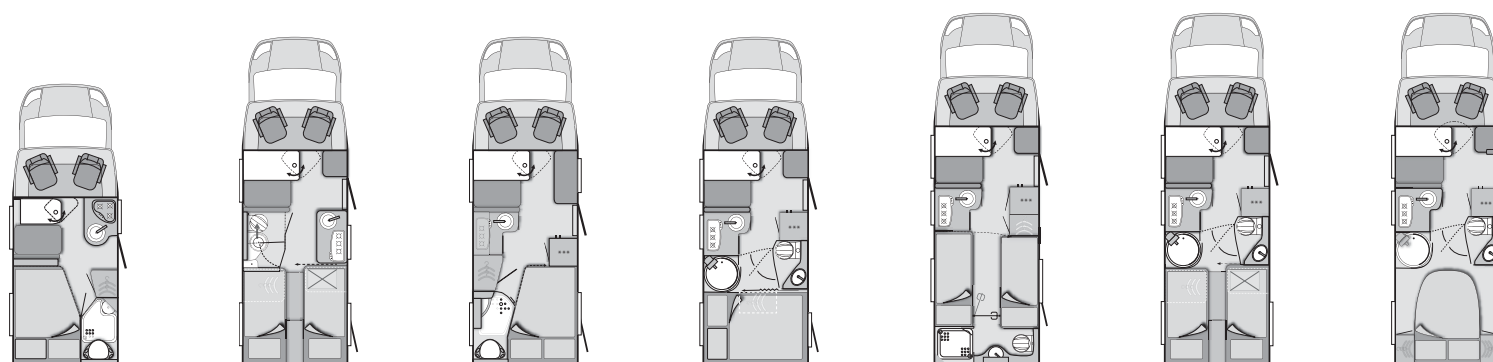

SKY TI

Données techniques

KNAUS SKY TI	550 MF	650 MEG	650 MF	650 MG	700 MEB	700 MEG	700 MX
MOTORISATION DE BASE FIAT							
Fiat Ducato 3.500 kg; 2,0 l Multijet 115 (85 kW/115 PS)	X	X	X	X	X	X	X
Equipement de base							
Longueur totale (cm)	599	699	699	699	747	747	747
Largeur cm (extérieur/intérieur)	232 / 218	232 / 218	232/218	232/218	232/218	232/218	232/218
Données techniques	275 / 200	275 / 200	275/200	275/200	275/200	275/200	275/200
Poids du véhicule à vide (kg)*	2.470	2.720	2.720	2.720	2.800	2.800	2.800
Poids du véhicule prêt à rouler (kg)*	2.650	2.900	2.900	2.900	2.980	2.980	2.980
Poids total autorisé (kg)*	3.500	3.500	3.500	3.500	3.500	3.500	3.500
Charge maximale admissible (kg)*	850	600	600	600	520	520	520
Poids tractable autorisé (kg)	2.000	2.000	2.000	2.000	2.000	2.000	2.000
Empattement (cm)	345	380	380	403	403	403	403
Dimensions des pneumatiques	215 / 70 R 15 CP	215 / 70 R 15 CP	215 / 70 R 15 CP	215 / 70 R 15 CP	215 / 70 R 15 CP	215 / 70 R 15 CP	215 / 70 R 15 CP
Dimensions des jantes	6J x 15	6J x 15	6J x 15	6J x 15	6J x 15	6J x 15	6J x 15
Nombre de places carte grise	4	4	4	4	4	4	4
Nombre de places couchage	2	jusqu'à 4	4	jusqu'à 4	jusqu'à 4	jusqu'à 4	jusqu'à 4
Ceintures de sécurité automatiques 3 points, réglables en hauteur	2	2	2	2	2	2	2
1. STRUCTURE							
Baies avec stores combinés intégrés	3	4	3	4	4	4	4
Lanterneaux, 40 x 40 cm | 28 x 28 cm	2 | 1	3 | 1	3 | 1	3 | 1	3 | 1	3 | 1	3 | 1
Trappe de service, droite	70 x 30,5	-	80 x 80 (75 x 74,5)	-	-	-	65 x 80 (60 x 74,5)
Garage arrière (cm) (L x H : porte)	-	80 x 110 (75 x 104,5)	-	80 x 110 (75 x 104,5)	60 x 65 (55 x 59,5)	80 x 110 (75 x 104,5)	-
Trappe de service pour la Service Bx, avant droit (cm) (LxH)	53 x 37,5	53 x 37,5	53 x 37,5	53 x 37,5	53 x 37,5	53 x 37,5	53 x 37,5
Epaisseur du toit (mm)	33	33	33	33	33	33	33
Epaisseur des parois latérales (mm)	33	33	33	33	33	33	33
Epaisseur du sol (mm)	40	40	40	40	40	40	40