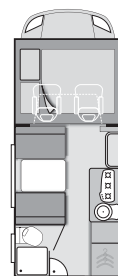

SKY TRAVELLER

Données techniques

KNAUS SKY TRAVELLER

500 D

600 DPOIDS

650 DG - Superlight

MOTORISATION DE BASE

Fiat Ducato 3.500 kg; 2,0 l Multijet 115 (85 kW/115 PS)

X

X

X

Equipement de base

Longueur totale (cm)

561

649

699

Données techniques

234 / 218

234 / 218

234 / 218

Hauteur cm (extérieur/intérieur)

315 / 200

315 / 200

315 / 200

Poids du véhicule à vide (kg)*

2.600

2.830

2.795

Poids du véhicule prêt à rouler (kg)*

2.780

3.010

2.950

Poids total autorisé (kg)*

3.500

3.500

3.500

Charge maximale admissible (kg)*

720

490

550

Poids tractable autorisé (kg)

2.000

2.000

2.000

Empattement (cm)

300

345

380

Dimensions des pneumatiques

215/70 R15CP

215/70 R15CP

215/70 R15CP

Dimensions des jantes

6 x 15

6 x 15

6 x 15

Nombre de places carte grise

6

6

6

Nombre de places couchage

4

jusqu'à 6

6

Ceintures de sécurité automatiques 3 points

2

2

2

Capacité du réservoir de carburant

90

90

60

STRUCTURE

Baies avec stores combinés intégrés

4

4

5

Lanterneaux, 40 x 40 cm | 28 x 28 cm

2 | 1

3 | 2

4 | 1

Garage arrière (cm) (L x H : porte)

-

62,5 x 110 (57,5 x 104,5)

80 x 110 (75 x 104,5)

Trappe de service pour accès sous plancher (LxH)

60 x 22,5

-

-

Epaisseur du toit (mm)

33

33

33

Epaisseur des parois latérales (mm)

33

33

33

Epaisseur du sol (mm)

40

40

60

x = de série

- = techniquement non réalisable

* = Voir explications page 40

23