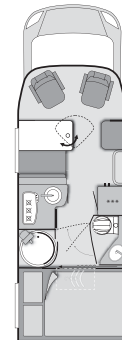

SUN TI

Données techniques

KNAUS SUN TI	650 MF	650 MEG	650 MG	700 MEG	700 MX
MOTORISATION DE BASE FIAT					
Fiat Ducato 3.500 kg; 2,0 l Multijet 115 (85 kW/115 PS)	X	X	X	X	X
Equipement de base					
Longueur totale (cm)	699	699	699	747	747
Largeur cm (extérieur/intérieur)	234 / 218	234 / 218	234 / 218	234 / 218	234 / 218
Données techniques	290 / 200	290 / 200	290 / 200	290 / 200	290 / 200
Poids du véhicule à vide (kg)*	2.825	2.825	2.825	2.905	2.905
Poids du véhicule prêt à rouler (kg)*	2.990	2.990	2.990	3.070	3.070
Poids total autorisé (kg)*	3.500	3.500	3.500	3.500	3.500
Charge maximale admissible (kg)*	510	510	510	430	430
Poids tractable autorisé (kg)	2.000	2.000	2.000	2.000	2.000
Empattement (cm)	380	380	403	403	403
Dimensions des pneumatiques	215 / 70 R 15 CP	215 / 70 R 15 CP	215 / 70 R 15 CP	215 / 70 R 15 CP	215 / 70 R 15 CP
Dimensions des jantes	6J x 15	6J x 15	6J x 15	6J x 15	6J x 15
Nombre de places carte grise	4	4	4	4	4
Nombre de places couchage	4	jusqu'à 4	jusqu'à 4	jusqu'à 4	jusqu'à 4
Ceintures de sécurité automatiques 3 points	2	2	2	2	2
STRUCTURE					
Baies avec stores combinés intégrés	4	4	4	4	4
Lanterneaux, 40 x 40 cm | 28 x 28 cm	3 | 1	3 | 1	3 | 1	3 | 1	3 | 1
Trappe de service (cm)	Arrière droit: 80 x 94 (75 x 88,5)	-	-	-	Arrière droit: 65 x 94 (60 x 84,5)
Garage arrière (cm) (L x H : porte)	-	80 x 120 (75 x 114,5)	80 x 120 (75 x 114,5)	80 x 120 (75 x 114,5)	-
Trappe de service pour la Service Bx, avant gauche (cm) (LxH)	100 x 55	100 x 55	100 x 55	100 x 55	100 x 55
Épaisseur du toit (mm)	33	33	33	33	33
Épaisseur des parois latérales (mm)	33	33	33	33	33
Épaisseur du sol (mm)	36	36	36	36	36

x = de série

- = techniquement non réalisable

* = Voir explications page 40