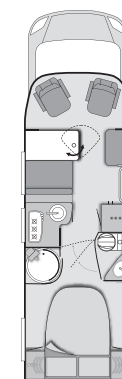

SUN TI

Données techniques

KNAUS SUN TI	650 MF	650 MEG	650 MG	700 MEG	700 MX
MOTORISATION DE BASE FIAT					
Fiat Ducato 3.500 kg; 2,0 l Multijet 115 (85 kW/115 PS)	X	X	X	X	X
Equipement de base					
Longueur totale (cm)	699	699	699	747	747
Largeur cm (extérieur/intérieur)	234 / 218	234 / 218	234 / 218	234 / 218	234 / 218
Données techniques	290 / 200	290 / 200	290 / 200	290 / 200	290 / 200
Poids du véhicule à vide (kg)*	2.825	2.825	2.825	2.905	2.905
Poids du véhicule prêt à rouler (kg)*	2.990	2.990	2.990	3.070	3.070
Poids total autorisé (kg)*	3.500	3.500	3.500	3.500	3.500
Charge maximale admissible (kg)*	510	510	510	430	430
Poids tractable autorisé (kg)	2.000	2.000	2.000	2.000	2.000
Empattement (cm)	380	380	403	403	403
Dimensions des pneumatiques	215 / 70 R 15 CP	215 / 70 R 15 CP	215 / 70 R 15 CP	215 / 70 R 15 CP	215 / 70 R 15 CP
Dimensions des jantes	6J x 15	6J x 15	6J x 15	6J x 15	6J x 15
Nombre de places carte grise	4	4	4	4	4
Nombre de places couchage	4	jusqu'à 4	jusqu'à 4	jusqu'à 4	jusqu'à 4
Ceintures de sécurité automatiques 3 points	2	2	2	2	2
STRUCTURE					
Baies avec stores combinés intégrés	4	4	4	4	4
Lanterneaux, 40 x 40 cm | 28 x 28 cm	3 | 1	3 | 1	3 | 1	3 | 1	3 | 1
Trappe de service (cm)	Arrière droit: 80 x 94 (75 x 88,5)	-	-	-	Arrière droit: 65 x 94 (60 x 84,5)
Garage arrière (cm) (L x H : porte)	-	80 x 120 (75 x 114,5)	80 x 120 (75 x 114,5)	80 x 120 (75 x 114,5)	-
Trappe de service pour la Service Bx, avant gauche (cm) (LxH)	100 x 55	100 x 55	100 x 55	100 x 55	100 x 55
Épaisseur du toit (mm)	33	33	33	33	33
Épaisseur des parois latérales (mm)	33	33	33	33	33
Épaisseur du sol (mm)	36	36	36	36	36

x = de série

- = techniquement non réalisable

* = Voir explications page 40