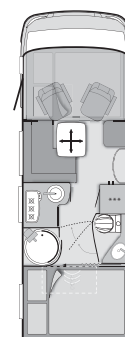

SKY i Plus

Données techniques

KNAUS SKY i Plus	650 LEG	650 LG	700 LEG	700 LX
MOTORISATION DE BASE				
Fiat Ducato 3.500 kg; 2,0 l Multijet 115 (85 kW/115 PS)	X	X	X	X
Equipement de base				
Longueur totale (cm)	696	696	744	744
Largeur cm (extérieur/intérieur)	234 / 218	234 / 218	234 / 218	234 / 218
Hauteur cm (extérieur/intérieur)	290 / 200	290 / 200	290 / 200	290 / 200
Poids du véhicule à vide (kg)*	3.000	3.000	3.055	3.055
Poids du véhicule prêt à rouler (kg)*	3.180	3.180	3.235	3.235
Poids total autorisé (kg)*	3.500	3.500	3.500	3.500
Charge maximale admissible (kg)*	320	320	265	265
Poids tractable autorisé (kg)	2.000	2.000	2.000	2.000
Empattement (cm)	380	403	403	403
Dimensions des pneumatiques	215 / 70 R 15 CP	215 / 70 R 15 CP	215 / 70 R 15 CP	215 / 70 R 15 CP
Dimensions des jantes	6J x 15	6J x 15	6J x 15	6J x 15
Nombre de places carte grise	4	4	4	4
Nombre de places couchage	jusqu'à 6	jusqu'à 6	jusqu'à 6	jusqu'à 6
CABINE / CHASSIS FIAT				
Ceintures de sécurité automatiques 3 points	2	2	2	x
STRUCTURE				
Baies Seitz S7 avec stores combinés intégrés	4	4	4	4
Lanterneaux, 40 x 40 cm | 28 x 28 cm	4 | 1	4 | 1	4 | 1	3 | 1
Garage arrière (cm) (L x H : porte)	100 x 120 (95 x 114,5)	80 x 120 (75 x 114,5)	100 x 120 (95 x 114,5)	65 x 94 (60 x 88,5)
Trappe de service pour la Service Box, avant gauche (cm) (LxH)	100 x 55	100 x 55	100 x 55	100 x 55
Trappe de service (cm) (LxH)	-	Centre droit: 70 x 24	Centre droit: 70 x 24	Centre droit: 70 x 24
Epaisseur du toit (mm)	33	33	33	33
Epaisseur des parois latérales (mm)	33	33	33	33
Epaisseur du sol (mm)	36	36	36	36

x = de série

- = techniquement non réalisable

* = Voir explications page 40