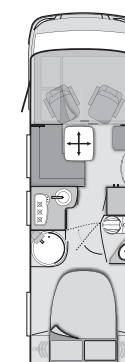

SKY i Plus

Données techniques

KNAUS SKY i Plus	650 LEG	650 LG	700 LEG	700 LX
MOTORISATION DE BASE				
Fiat Ducato 3.500 kg; 2,0 l Multijet 115 (85 kW/115 PS)	X	X	X	X
Equipement de base				
Longueur totale (cm)	696	696	744	744
Largeur cm (extérieur/intérieur)	234 / 218	234 / 218	234 / 218	234 / 218
Hauteur cm (extérieur/intérieur)	290 / 200	290 / 200	290 / 200	290 / 200
Poids du véhicule à vide (kg)*	3.000	3.000	3.055	3.055
Poids du véhicule prêt à rouler (kg)*	3.180	3.180	3.235	3.235
Poids total autorisé (kg)*	3.500	3.500	3.500	3.500
Charge maximale admissible (kg)*	320	320	265	265
Poids tractable autorisé (kg)	2.000	2.000	2.000	2.000
Empattement (cm)	380	403	403	403
Dimensions des pneumatiques	215 / 70 R 15 CP	215 / 70 R 15 CP	215 / 70 R 15 CP	215 / 70 R 15 CP
Dimensions des jantes	6J x 15	6J x 15	6J x 15	6J x 15
Nombre de places carte grise	4	4	4	4
Nombre de places couchage	jusqu'à 6	jusqu'à 6	jusqu'à 6	jusqu'à 6
CABINE / CHASSIS FIAT				
Ceintures de sécurité automatiques 3 points	2	2	2	x
STRUCTURE				
Baies Seitz S7 avec stores combinés intégrés	4	4	4	4
Lanterneaux, 40 x 40 cm | 28 x 28 cm	4 | 1	4 | 1	4 | 1	3 | 1
Garage arrière (cm) (L x H : porte)	100 x 120 (95 x 114,5)	80 x 120 (75 x 114,5)	100 x 120 (95 x 114,5)	65 x 94 (60 x 88,5)
Trappe de service pour la Service Box, avant gauche (cm) (LxH)	100 x 55	100 x 55	100 x 55	100 x 55
Trappe de service (cm) (LxH)	-	Centre droit: 70 x 24	Centre droit: 70 x 24	Centre droit: 70 x 24
Epaisseur du toit (mm)	33	33	33	33
Epaisseur des parois latérales (mm)	33	33	33	33
Epaisseur du sol (mm)	36	36	36	36

x = de série

- = techniquement non réalisable

* = Voir explications page 40