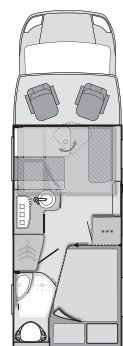

SKY WAVE

Données techniques

KNAUS SKY WAVE

650 MF

650 MG

700 MEG

700 MX

MOTORISATION DE BASE FIAT

Fiat Ducato 3.500 kg; 2,0 l Multijet 115 (85 kW/115 PS)

X

X

X

X

Equipement de base

Longueur totale (cm)

699

699

747

747

Données techniques

232 / 218

232 / 218

232 / 218

232 / 218

Hauteur cm (extérieur/intérieur)

280 / 200

280 / 200

280 / 200

280 / 200

Poids du véhicule à vide (kg)*

2.780

2.780

2.880

2.880

Poids du véhicule prêt à rouler (kg)*

2.960

2.960

3.060

3.060

Poids total autorisé (kg)*

3.500

3.500

3.500

3.500

Charge maximale admissible (kg)*

540

540

440

440

Poids tractable autorisé (kg)

2.000

2.000

2.000

2.000

Empattement (cm)

380

380

403

470

Dimensions des pneumatiques

215 / 70 R 15 CP

215 / 70 R 15 CP

215 / 70 R 15 CP

215 / 70 R 15 CP

Dimensions des jantes

6J x 15

6J x 15

6J x 15

6J x 15

Nombre de places carte grise

4

4

4

4

Nombre de places couchage

jusqu'à 6

jusqu'à 4

jusqu'à 6

jusqu'à 6

Ceintures de sécurité automatiques 3 points

2

2

2

2

Châssis Fiat surbaissé / Châssis Alko surbaissé

x / -

x / -

x / -

- / x

STRUCTURE

Baies avec stores combinés intégrés

4

4

5

4

Lanterneaux, 40 x 40 cm | 28 x 28 cm

2 | 1

2

2 | 1

2 | 1

Garage arrière (cm) (L x H : porte)

75 x 75

85 x 120

75 x 105

60 x 75

Trappe de service pour la Service Box, avant droit (cm) (LxH)

53 x 37,5

53 x 37,5

53 x 37,5

53 x 37,5

Epaisseur du toit (mm)

33

33

33

33

Epaisseur des parois latérales (mm)

33

33

33

33

Epaisseur du sol (mm)

40

40

40

40