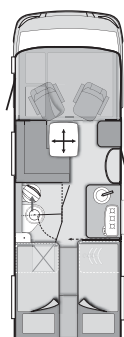

SKY i Plus

Données techniques

KNAUS SKY i Plus	650 LEG	650 LG	700 LEG	700 LX
MOTORISATION DE BASE				
Fiat Ducato 3.500 kg; 2,0 l Multijet 115 (85 kW/115 PS)	X	X	X	X
Equipement de base				
Longueur totale (cm)	696	696	744	744
Largeur cm (extérieur/intérieur)	234 / 218	234 / 218	234 / 218	234 / 218
Hauteur cm (extérieur/intérieur)	290 / 200	290 / 200	290 / 200	290 / 200
Poids du véhicule à vide (kg)*	3.000	3.000	3.055	3.055
Poids du véhicule prêt à rouler (kg)*	3.180	3.180	3.235	3.235
Poids total autorisé (kg)*	3.500	3.500	3.500	3.500
Charge maximale admissible (kg)*	320	320	265	265
Poids tractable autorisé (kg)	2.000	2.000	2.000	2.000
Empattement (cm)	380	403	403	403
Dimensions des pneumatiques	215 / 70 R 15 CP	215 / 70 R 15 CP	215 / 70 R 15 CP	215 / 70 R 15 CP
Dimensions des jantes	6J x 15	6J x 15	6J x 15	6J x 15
Nombre de places carte grise	4	4	4	4
Nombre de places couchage	jusqu'à 6	jusqu'à 6	jusqu'à 6	jusqu'à 6
CABINE / CHASSIS FIAT				
Ceintures de sécurité automatiques 3 points	2	2	2	x
STRUCTURE				
Baies Seitz S7 avec stores combinés intégrés	4	4	4	4
Lanterneaux, 40 x 40 cm | 28 x 28 cm	4 | 1	4 | 1	4 | 1	3 | 1
Garage arrière (cm) (L x H : porte)	100 x 120 (95 x 114,5)	80 x 120 (75 x 114,5)	100 x 120 (95 x 114,5)	65 x 94 (60 x 88,5)
Trappe de service pour la Service Box, avant gauche (cm) (LxH)	100 x 55	100 x 55	100 x 55	100 x 55
Trappe de service (cm) (LxH)	-	Centre droit: 70 x 24	Centre droit: 70 x 24	Centre droit: 70 x 24
Epaisseur du toit (mm)	33	33	33	33
Epaisseur des parois latérales (mm)	33	33	33	33
Epaisseur du sol (mm)	36	36	36	36

x = de série

- = techniquement non réalisable

* = Voir explications page 40