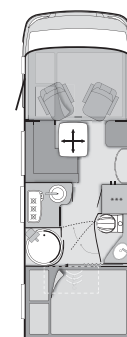

SKY i

Données techniques

KNAUS SKY i	650 LEG	650 LG	700 LEG	700 LX
MOTORISATION DE BASE				
Fiat Ducato 3.500 kg; 2,0 l Multijet 115 (85 kW/115 PS)	X	X	X	X
Equipement de base				
Longueur totale (cm)	696	696	744	744
Largeur cm (extérieur/intérieur)	234/218	234/218	234/218	234/218
Hauteur cm (extérieur/intérieur)	290/200	290/200	290/200	290/200
Poids du véhicule à vide (kg)*	3.000	3.000	3.055	3.055
Poids du véhicule prêt à rouler (kg)*	3.180	3.180	3.235	3.235
Poids total autorisé (kg)*	3.500	3.500	3.500	3.500
Charge maximale admissible (kg)*	320	320	265	265
Poids tractable autorisé (kg)	2.000	2.000	2.000	2.000
Empattement (cm)	380	403	403	403
Dimensions des pneumatiques	215 / 70 R 15 CP	215 / 70 R 15 CP	215 / 70 R 15 CP	215 / 70 R 15 CP
Dimensions des jantes	6J x 15	6J x 15	6J x 15	6J x 15
Nombre de places carte grise	4	4	4	4
Nombre de places couchage	jusqu'à 6	jusqu'à 6	jusqu'à 6	jusqu'à 6
CABINE / CHASSIS FIAT				
Ceintures de sécurité automatiques 3 points	2	2	2	2
STRUCTURE				
Baies avec stores combinés intégrés	4	4	4	4
Lanterneaux, 40 x 40 cm | 28 x 28 cm	4 | 1	4 | 1	4 | 1	3 | 1
Garage arrière (cm) (L x H : porte)	100 x 120 (95 x 114,5)	80 x 120 (75 x 114,5)	100 x 120 (95 x 114,5)	65 x 94 (60 x 88,5)
Trappe de service pour la Service Box, avant gauche (cm) (LxH)	100 x 55	100 x 55	100 x 55	100 x 55
Trappe de service (cm) (LxH)	-	Centre droit: 70 x 24	Centre droit: 70 x 24	Centre droit: 70 x 24
Epaisseur du toit (mm)	33	33	33	33
Epaisseur des parois latérales (mm)	33	33	33	33
Epaisseur du sol (mm)	36	36	36	36

x = de série

- = techniquement non réalisable

* = Voir explications page 40