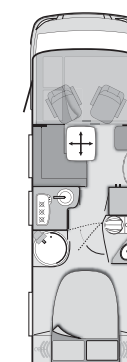

SKY i

Données techniques

KNAUS SKY i	650 LEG	650 LG	700 LEG	700 LX
MOTORISATION DE BASE				
Fiat Ducato 3.500 kg; 2,0 l Multijet 115 (85 kW/115 PS)	X	X	X	X
Equipement de base				
Longueur totale (cm)	696	696	744	744
Largeur cm (extérieur/intérieur)	234/218	234/218	234/218	234/218
Hauteur cm (extérieur/intérieur)	290/200	290/200	290/200	290/200
Poids du véhicule à vide (kg)*	3.000	3.000	3.055	3.055
Poids du véhicule prêt à rouler (kg)*	3.180	3.180	3.235	3.235
Poids total autorisé (kg)*	3.500	3.500	3.500	3.500
Charge maximale admissible (kg)*	320	320	265	265
Poids tractable autorisé (kg)	2.000	2.000	2.000	2.000
Empattement (cm)	380	403	403	403
Dimensions des pneumatiques	215 / 70 R 15 CP	215 / 70 R 15 CP	215 / 70 R 15 CP	215 / 70 R 15 CP
Dimensions des jantes	6J x 15	6J x 15	6J x 15	6J x 15
Nombre de places carte grise	4	4	4	4
Nombre de places couchage	jusqu'à 6	jusqu'à 6	jusqu'à 6	jusqu'à 6
CABINE / CHASSIS FIAT				
Ceintures de sécurité automatiques 3 points	2	2	2	2
STRUCTURE				
Baies avec stores combinés intégrés	4	4	4	4
Lanterneaux, 40 x 40 cm | 28 x 28 cm	4 | 1	4 | 1	4 | 1	3 | 1
Garage arrière (cm) (L x H : porte)	100 x 120 (95 x 114,5)	80 x 120 (75 x 114,5)	100 x 120 (95 x 114,5)	65 x 94 (60 x 88,5)
Trappe de service pour la Service Box, avant gauche (cm) (LxH)	100 x 55	100 x 55	100 x 55	100 x 55
Trappe de service (cm) (LxH)	-	Centre droit: 70 x 24	Centre droit: 70 x 24	Centre droit: 70 x 24
Epaisseur du toit (mm)	33	33	33	33
Epaisseur des parois latérales (mm)	33	33	33	33
Epaisseur du sol (mm)	36	36	36	36

x = de série

- = techniquement non réalisable

* = Voir explications page 40