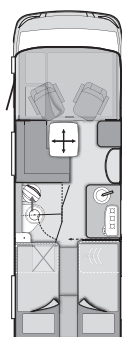

SKY i

Données techniques

KNAUS SKY i	650 LEG	650 LG	700 LEG	700 LX
MOTORISATION DE BASE				
Fiat Ducato 3.500 kg; 2,0 l Multijet 115 (85 kW/115 PS)	X	X	X	X
Equipement de base				
Longueur totale (cm)	696	696	744	744
Largeur cm (extérieur/intérieur)	234/218	234/218	234/218	234/218
Hauteur cm (extérieur/intérieur)	290/200	290/200	290/200	290/200
Poids du véhicule à vide (kg)*	3.000	3.000	3.055	3.055
Poids du véhicule prêt à rouler (kg)*	3.180	3.180	3.235	3.235
Poids total autorisé (kg)*	3.500	3.500	3.500	3.500
Charge maximale admissible (kg)*	320	320	265	265
Poids tractable autorisé (kg)	2.000	2.000	2.000	2.000
Empattement (cm)	380	403	403	403
Dimensions des pneumatiques	215 / 70 R 15 CP	215 / 70 R 15 CP	215 / 70 R 15 CP	215 / 70 R 15 CP
Dimensions des jantes	6J x 15	6J x 15	6J x 15	6J x 15
Nombre de places carte grise	4	4	4	4
Nombre de places couchage	jusqu'à 6	jusqu'à 6	jusqu'à 6	jusqu'à 6
CABINE / CHASSIS FIAT				
Ceintures de sécurité automatiques 3 points	2	2	2	2
STRUCTURE				
Baies avec stores combinés intégrés	4	4	4	4
Lanterneaux, 40 x 40 cm | 28 x 28 cm	4 | 1	4 | 1	4 | 1	3 | 1
Garage arrière (cm) (L x H : porte)	100 x 120 (95 x 114,5)	80 x 120 (75 x 114,5)	100 x 120 (95 x 114,5)	65 x 94 (60 x 88,5)
Trappe de service pour la Service Box, avant gauche (cm) (LxH)	100 x 55	100 x 55	100 x 55	100 x 55
Trappe de service (cm) (LxH)	-	Centre droit: 70 x 24	Centre droit: 70 x 24	Centre droit: 70 x 24
Epaisseur du toit (mm)	33	33	33	33
Epaisseur des parois latérales (mm)	33	33	33	33
Epaisseur du sol (mm)	36	36	36	36

x = de série

- = techniquement non réalisable

* = Voir explications page 40