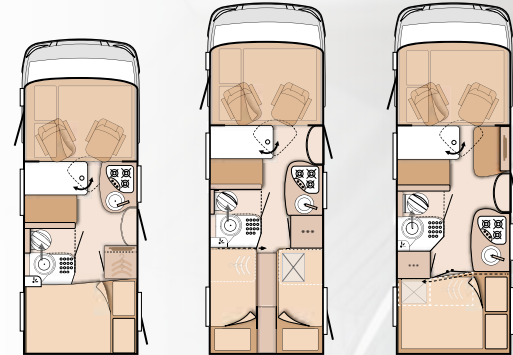

VAN I

550 MD 600 ME 600 MG