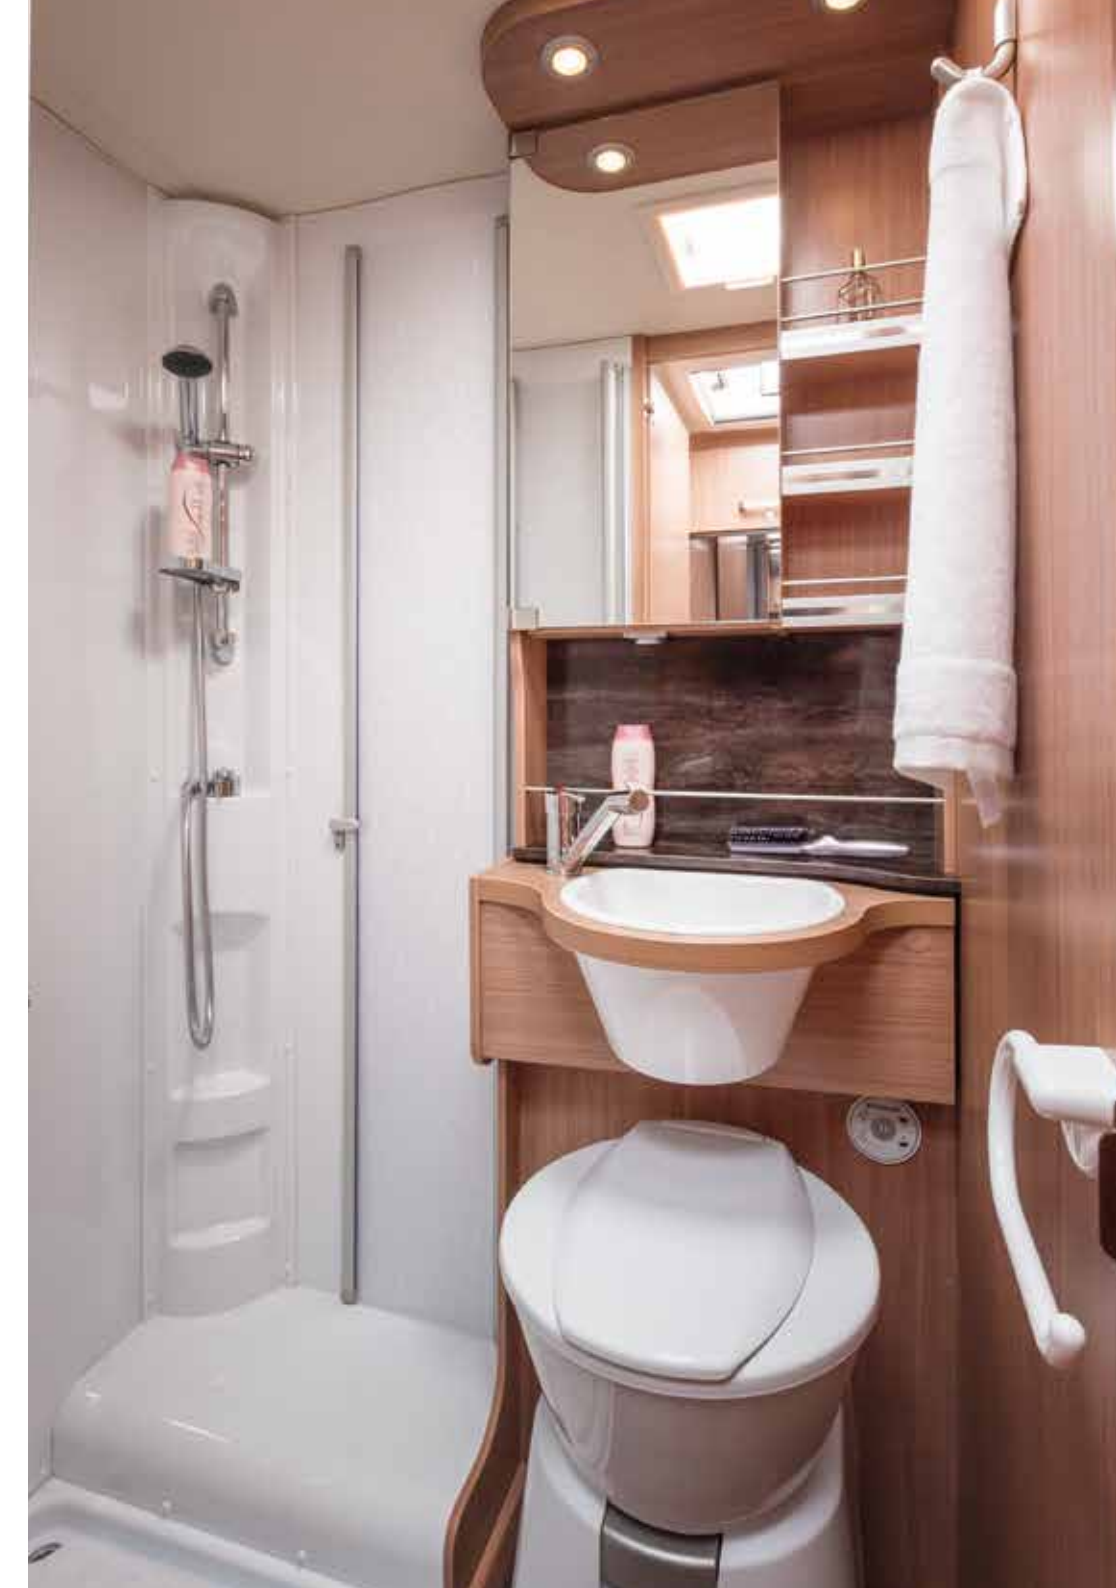

SKY TRAVELLER FAIRE SA TOILETTE

UN CABINET DE TOILETTE INCROYABLE

Avec jusqu'à six personnes pour un seul cabinet de toilette, la flexibilité est de mise. C'est justement ce qu'offre précisément le cabinet de toilette du SKY TRAVELLER. Le lavabo coulissant libère la place pour les toilettes et en un tour de main, on le recule pour pouvoir se doucher. N'est-ce pas tout simplement génial ?