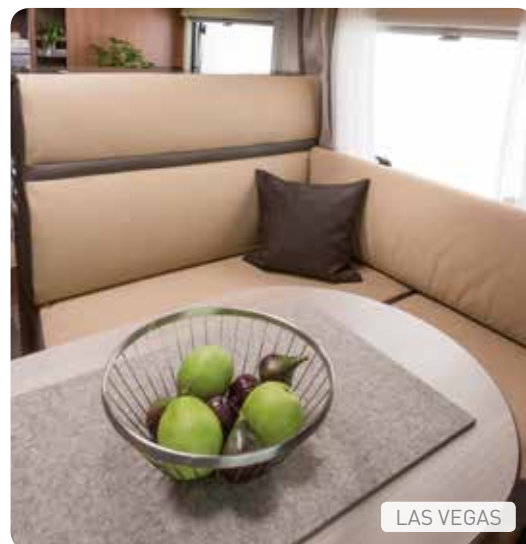

TISSUS

Comme chacun a ses propres goûts, nous avons confectionné pour vous de nombreuses variantes de coussins. Grâce à une finition parfaite et de haute qualité, la ligne ACTIVE LINE séduit également par un tissu spécial anti-salissures. Les marques de vin rouge ne vous feront plus peur. Et ce ne sont pas des paroles en l'air, nous les avons déjà testés nous-mêmes.

Nos tissus sont :

- + contrôlés selon le standard 100 Ökotex
- + anti-allergènes
- + respirants
- + agréables pour la peau
- + résistants et faciles d'entretien
- + soigneusement testés grand teint

VARIANTES DE COUSSINS

EN EXCLUSIVITÉ POUR LE SKY I PLUS KNAUS :

CUIR (EN OPTION)

ACTIVE LINE

Active LINE®

TISSUS D'AMEUBLEMENT HIGH-TECH

Les tissus d'ameublement Active-Line sont hydrofuges et oléofuges et très faciles d'entretien. Les liquides ne pénètrent plus immédiatement et la plupart des tâches peuvent être enlevées sans problèmes à l'aide d'un chiffon humide.

Antibactérien

Anti-taches

Hydrofuge et oléofuge

Anti-salissures

Respirant