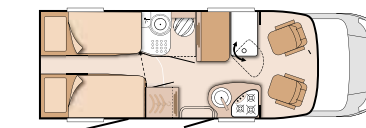

VAN TI 600 ME