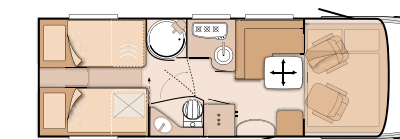

SKY I 700 LEG