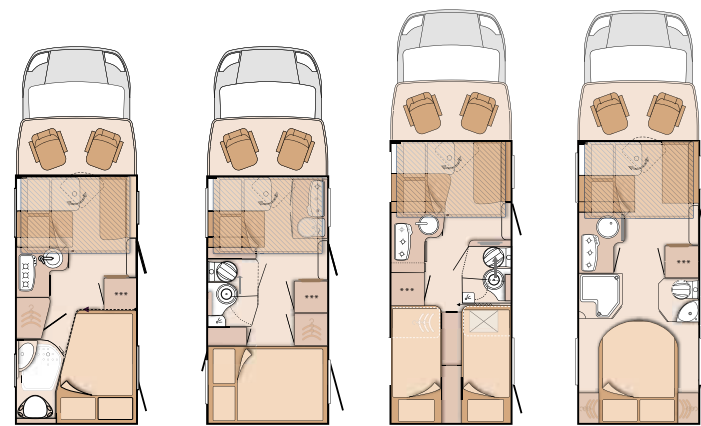

SKY WAVE

650 MF 650 MG 700 MEG 700 MX