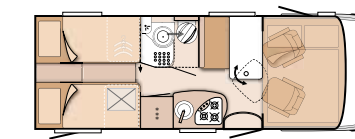

VAN I

INTÉGRAL COMPACT AVEC VUE PANORAMIQUE.

3 implantations fonctionnelles pour 4 à 5 personnes. Et un design de caractère impressionnant.

ÉTONNANT. COMPACT.

Ce n'est certes pas une légère affaire que de construire le VAN I KNAUS ; et pourtant, on ressent cette légèreté. Une construction légère efficace et une excellente qualité de matériaux rendent cela possible. Il séduit en outre par un design automobile et une construction de lit de pavillon unique pour une hauteur debout maximale. Il allie ainsi un gigantesque sentiment d'espace à un accès particulièrement facile. Il n'y a qu'une chose que nous ne pouvons pas vous offrir : des compromis.

Nos implantations dans le VAN I KNAUS :

VAN I 600 ME