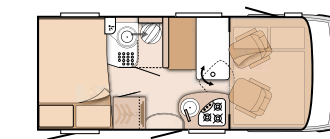

VAN I

INTÉGRAL COMPACT AVEC VUE PANORAMIQUE.

3 implantations fonctionnelles pour 4 à 5 personnes. Et un design de caractère impressionnant.

ÉTONNANT. COMPACT.

Ce n'est certes pas une légère affaire que de construire le VAN I KNAUS ; et pourtant, on ressent cette légèreté. Une construction légère efficace et une excellente qualité de matériaux rendent cela possible. Il séduit en outre par un design automobile et une construction de lit de pavillon unique pour une hauteur debout maximale. Il allie ainsi un gigantesque sentiment d'espace à un accès particulièrement facile. Il n'y a qu'une chose que nous ne pouvons pas vous offrir : des compromis.

Nos implantations dans le VAN I KNAUS :

VAN I 550 MD