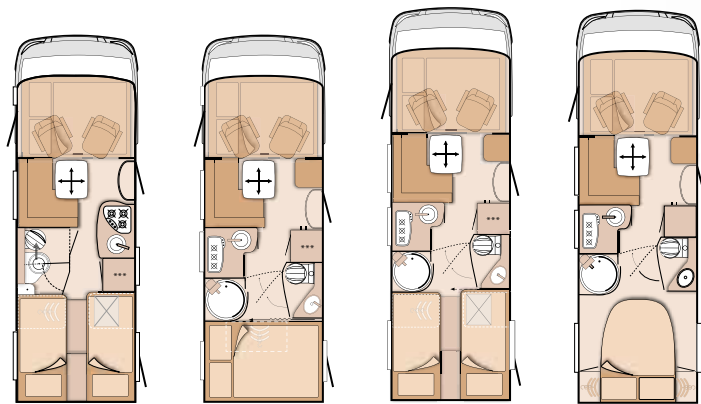

SKY I (PLUS)

650 LEG 650 LG 700 LEG 700 LX