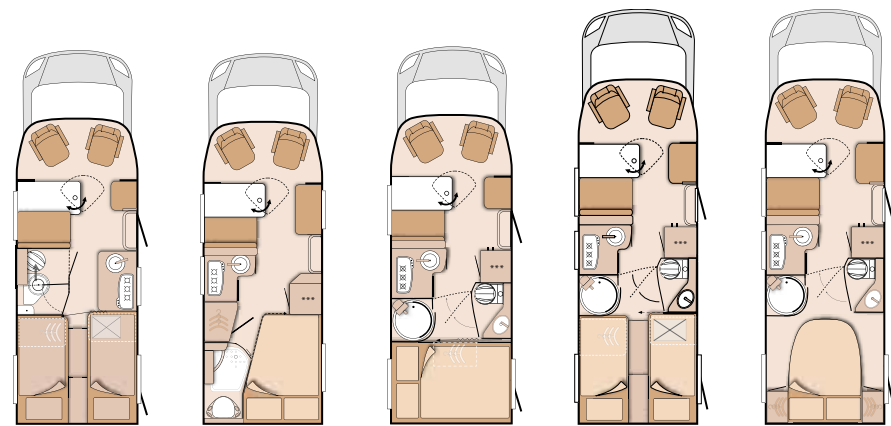

SUN TI

650 MEG 650 MF 650 MG 700 MEG 700 MX