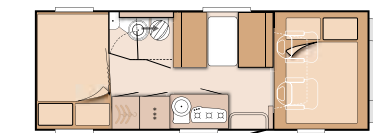

SKY TRAVELLER 650 DG SUPERLIGHT

650DG
SkyTraveller