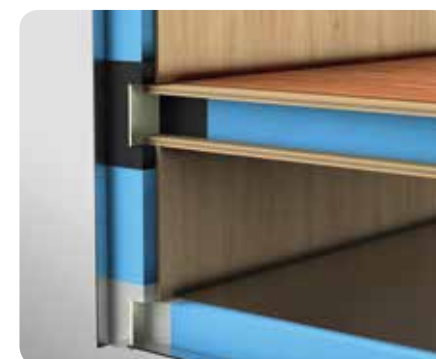

+ Isolé. Double plancher avec protection en fibre de verre du sous-plancher de série.