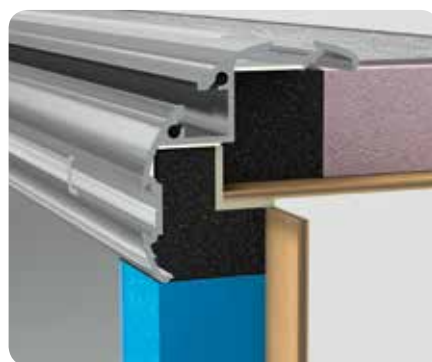

+ Léger. Structure allégée de la paroi latérale dans une conception mixte intelligente intégrant des barres de polyuréthane.

+ Stable. Double plancher avec assemblages résistants et rigides et couche de protection en fibre de verre.