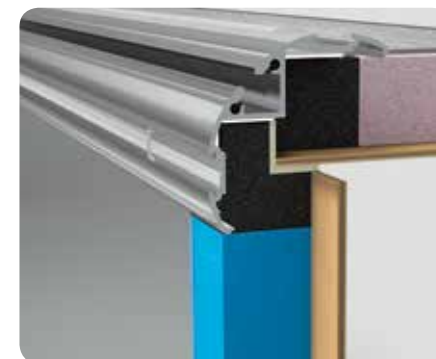

+ Étanche. Jointure des parois latérales de toit parfaitement collée et protégée par un cadre Pro.tec stable.