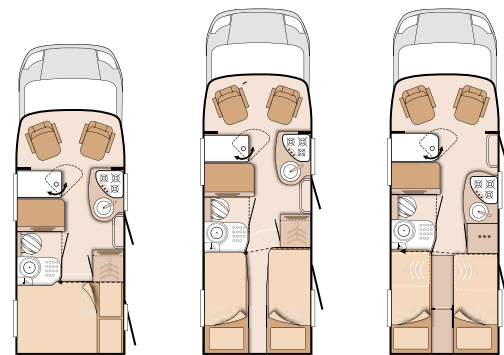

IMPLANTATIONS

VAN TI

550 MD 600 ME 600 MEG