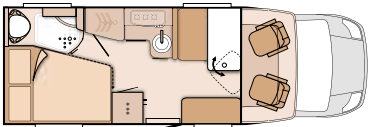

SKY TI 650 MF