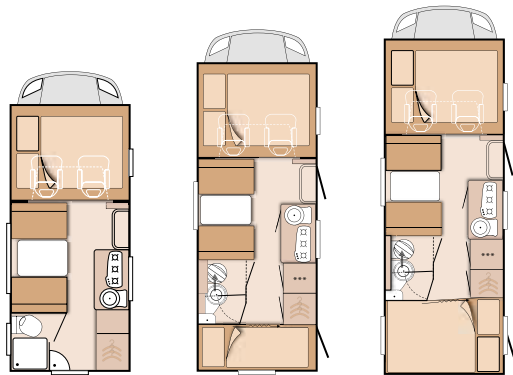

SKY TRAVELLER

500 D 600 DKG 650 DG