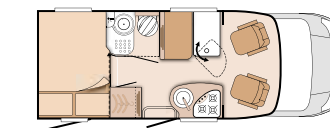

VAN TI 550 MD