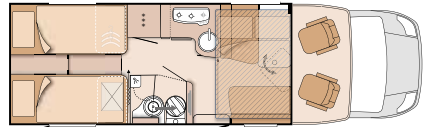

SKY WAVE 700 MEG