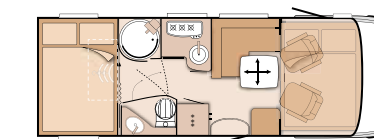

SKY I

VÉRITABLE SENSATION « PAQUEBOT » ET CONFORT DE VOYAGE EXTRÊME.
4 implantations stylées pour 4 à 6 personnes. Et un concept unique de double plancher KNAUS.

EXCELLENT. ÉLÉGANT.

Avec son gigantesque pare-brise panoramique, le SKY I KNAUS offre non seulement une vision à couper le souffle, mais il atteint même la perfection. Grâce au double plancher peu encombrant et sa partie inférieure en fibre de verre, les hivers les plus rudes ne posent pas de problèmes. En combinant une construction légère efficace et un grand espace de rangement, même les montagnes de bagages les plus élevées disparaissent à coup sûr. Certains voyagent pour voir des curiosités ; vous, vous voyagez avec elle en vacances.

Nos implantations dans le SKY I KNAUS :

SKY I 650 LG