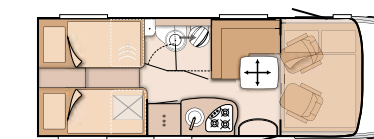

Nos implantations dans le SKY I KNAUS :

SKY I 650 LEG