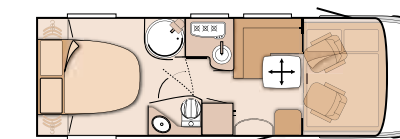

SKY I

VÉRITABLE SENSATION « PAQUEBOT » ET CONFORT DE VOYAGE EXTRÊME.
4 implantations stylées pour 4 à 6 personnes. Et un concept unique de double plancher KNAUS.

EXCELLENT. ÉLÉGANT.

Avec son gigantesque pare-brise panoramique, le SKY I KNAUS offre non seulement une vision à couper le souffle, mais il atteint même la perfection. Grâce au double plancher peu encombrant et sa partie inférieure en fibre de verre, les hivers les plus rudes ne posent pas de problèmes. En combinant une construction légère efficace et un grand espace de rangement, même les montagnes de bagages les plus élevées disparaissent à coup sûr. Certains voyagent pour voir des curiosités ; vous, vous voyagez avec elle en vacances.

Nos implantations dans le SKY I KNAUS :

SKY I 700 LX