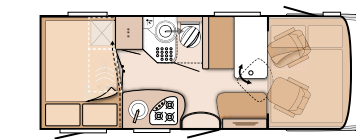

VAN I

INTÉGRAL COMPACT AVEC VUE PANORAMIQUE.

3 implantations fonctionnelles pour 4 à 5 personnes. Et un design de caractère impressionnant.

ÉTONNANT. COMPACT.

Ce n'est certes pas une légère affaire que de construire le VAN I KNAUS ; et pourtant, on ressent cette légèreté. Une construction légère efficace et une excellente qualité de matériaux rendent cela possible. Il séduit en outre par un design automobile et une construction de lit de pavillon unique pour une hauteur debout maximale. Il allie ainsi un gigantesque sentiment d'espace à un accès particulièrement facile. Il n'y a qu'une chose que nous ne pouvons pas vous offrir : des compromis.

Nos implantations dans le VAN I KNAUS :

VAN I 600 MG