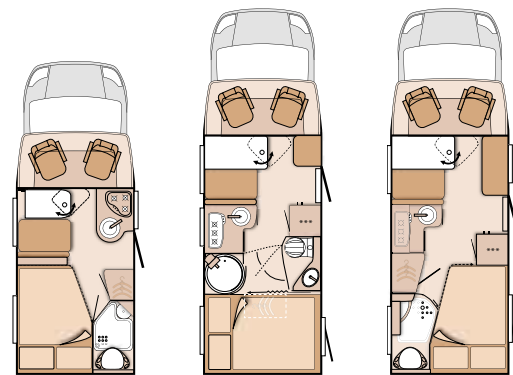

SKY TI

550 MF 650 MG 650 MF 650 MEG 700 MEB 700 MEG 700 MX