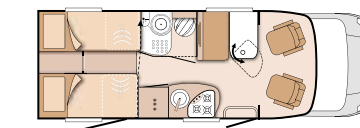

VAN TI 600 MEG