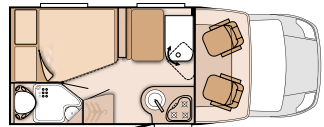

CONVAINCANT. INDIVIDUEL.

Le SKY TI KNAUS est la plus belle façon de vivre la mer. Grâce au grand toit vitré panoramique, vous pouvez aussi profiter du soleil à l'intérieur. Sept implantations aérées et un cabinet de toilette 3D breveté veillent à un confort exceptionnel. Avec le cadre Pro.tec, le toit en fibre de verre de série et une couche en fibre de verre sous plancher, il respire également par sa solide structure. Ne sont-ce pas là de divines perspectives ?

Nos implantations les plus appréciées dans le SKY TI KNAUS. Vous en trouverez d'autres en page 104 :

SKY TI 550 MF