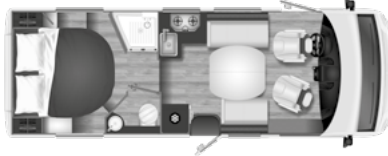

SB740
7,42 m