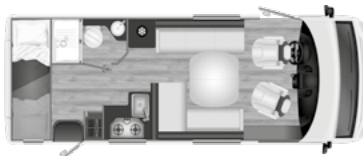

ITINEO COZI

PF600
5,99 m

PC640
6,36 m

PJ700
6,99 m

NEW !
PS700
6,99 m

ITINEO FAMILI

SB700
6,96 m

JC740
7,42 m