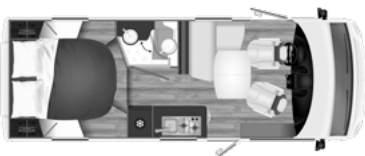

ITINEO FAMILI COMPACT

CM660
6,61 m