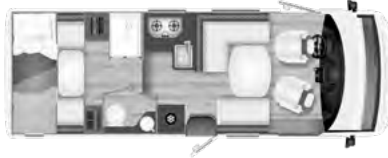

ITINEO COZI

PF600
5,99 m

PC640
6,36 m

PJ700
6,99 m

NEW !
PS700
6,99 m

ITINEO FAMILI

SB700
6,96 m

JC740
7,42 m

MC740
7,42 m

SB740
7,42 m

ITINEO FAMILI COMPACT

CM660
6,61 m

CJ660
6,61 m

CS660
6,61 m

Itineo - Groupe Rapido
414, rue des Perrouins - CS 20019
53101 Mayenne Cedex
France

Tél.: +33 (0)2 43 30 10 70

Fax: +33 (0)2 43 30 10 71

www.itineo.com

RETROUVEZ-NOUS SUR