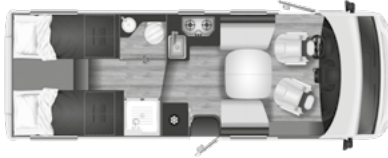

ITINEO COZI

PF600
5,99 m

PC640
6,36 m

PJ700
6,99 m

NEW !
PS700
6,99 m

ITINEO FAMILI

SB700
6,96 m

JC740
7,42 m