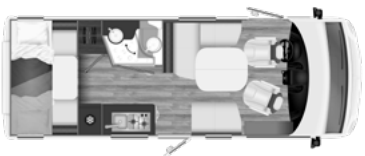

MC740
7,42 m

SB740
7,42 m

ITINEO FAMILI COMPACT

CM660
6,61 m

CJ660
6,61 m

CS660
6,61 m

Itineo - Groupe Rapido
414, rue des Perrouins - CS 20019
53101 Mayenne Cedex
France

Tél.: +33 (0)2 43 30 10 70