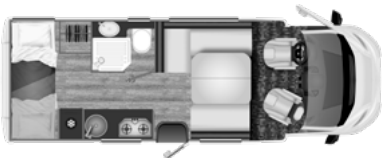

ITINEO COZI

PF600
5,99 m

PC640
6,36 m

PJ700
6,99 m

NEW !
PS700
6,99 m

ITINEO FAMILI

SB700
6,96 m

JC740
7,42 m