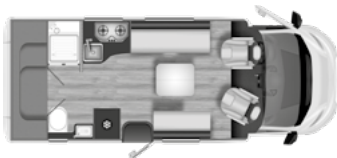

ITINEO COZI

PF600
5,99 m

PC640
6,36 m

PJ700
6,99 m

NEW !
PS700
6,99 m

ITINEO FAMILI

SB700
6,96 m

JC740
7,42 m