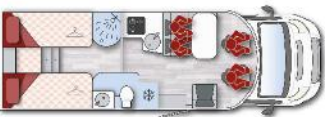

Medio | Medium | Medium 7m

690

695

Maxi | Maxi | Maxi >7m

730

740