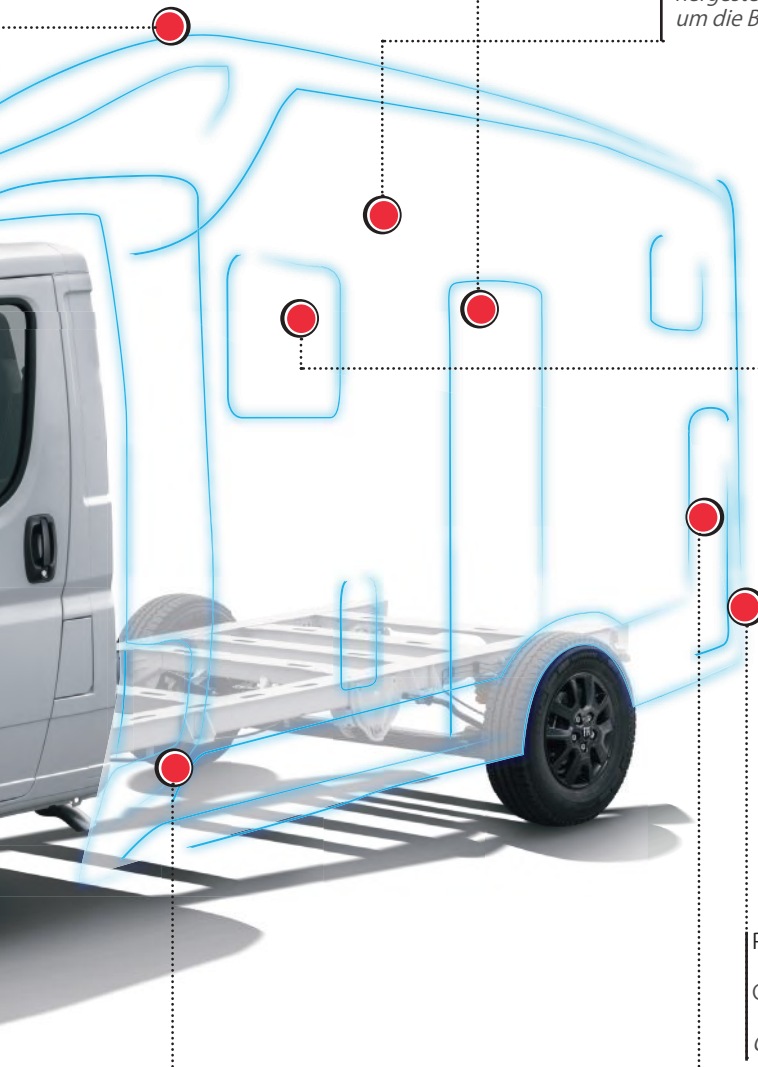

Puerta de entrada con dos puntos de cierre de seguridad, mosquitera, ventana y papelera

Entrance door with secure 2-point locking, window, integral flyscreen, door retainer and bin

Verglaste Aufbautür mit 2 Verschlussstellen und integriertem Fliegengitter

Revestimiento exterior en poliéster (techo, paredes y suelo) fabricado según los estándares más exigentes para mejorar la durabilidad

GRP-panels, fitted to the floor, sides and roof, manufactured to exacting standards to enhance strength

Voll-GFK-Außenhaut (Boden, Wände und Dach), hergestellt nach den anspruchsvollsten Standards, um die Beständigkeit zu verbessern

Ventanas de última generación con marco de aluminio integrado, oscurecedor y mosquitera

High quality windows with integrated aluminium frame, blackout blind and fly screen

Hochwertige Aufbaufenster mit Alurahmen, Verdunklungsrollo und Fliegengitter

Portón del garaje con cierre Deluxe

Garage door with Deluxe handle

Garagentür mit Deluxegriff

Dos portones de serie de igual tamaño en garaje (lado izquierdo y derecho)

Two standard garage doors of the same size (left and right side)

Zwei gleich große Standardgaragentüre (linke und rechte Seite)