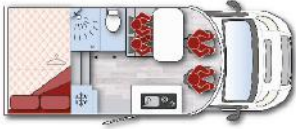

Compacto | Compact | Kompakt <6m

590