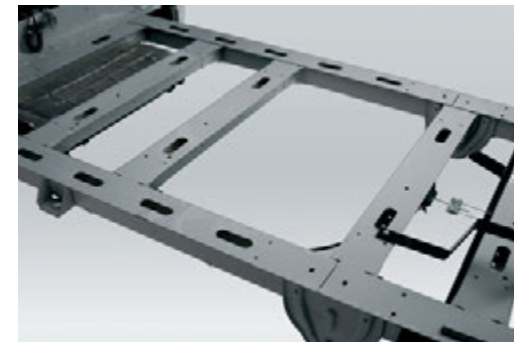

> Fiat Trägerfahrzeug Ducato Euro 6D

- > Tiefrahmenchassis mit Breitspur, zweifache Verbesserung des Fahrkomforts durch tieferen Schwerpunkt und verbreedeter Spur an der Hinterachse
- > Motorentchnologie. Motoren mit den aktuellsten Emissionswerten. 6 Gang-Getriebe. Automatik (optional)
- > Airbags Fahrer- und Beifahrerseite
- > Tür incl. Sicherheitsdoppelverriegelung, Isolierfenster und Verdunkelungsplissee. Fliegengitter. Zentralverriegelung (auf Level 2)
- > FH weiss lackiert (Chassis Paket) elektrisch verstellbare und beheizbare Rückspiegel, Elegance Paket (Armaturenbrettdekor mit alufarbenen Applikationen, Kühlergrill + Scheinwerferrahmen in Schwarz), Motorklimaanlage. Tempomat/ Geschwindigkeitsbegrenzer, Traction + / Hill Descent Control (hilft, die Abfahrtsgeschwindigkeit konstant zu halten), ESC (Electronic Stability Control : Fortschrittlichstes Elektroniksystem zur Fahrzeugstabilisierung), 90L- Kraftstofftank
- > Tableholder sorgt für sicheren Halt Ihres Tablets (Chassis Paket)
- > Leistungsstarker und langlebiger Partikelfilter