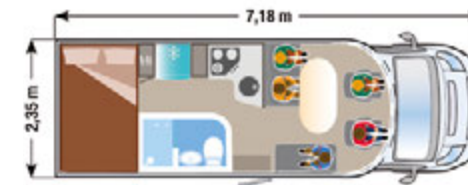

680

Cama doble transversal
Large double bed
großes Doppelbett quer