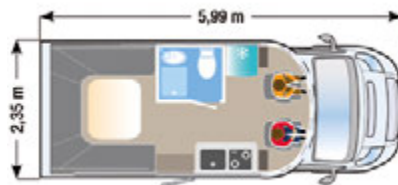

Modelos Models Modelle

Compacto Compact Kompakt < 6m

590

Cama doble transversal
Large double bed
Großes Doppelbett quer

590D H

Comedor Face-to-Face
Face-to-Face Dinette
Face-to-Face Dinette

590FT H

Salón en forma de U (y encima cama H trasera de serie) en solo 5,99m
U-Shaped lounge (and above drop-down bed at the rear standard) in only 5.99m
U-förmige Lounge mit darüberliegendem elektrischen Hubbett