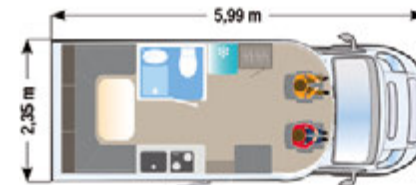

Modelos Models Modelle

Compacto Compact Kompakt < 6m

590

Cama doble transversal
Large double bed
Großes Doppelbett quer

590D H

Comedor Face-to-Face
Face-to-Face Dinette
Face-to-Face Dinette

590FT H

Salón en forma de U (y encima cama H trasera de serie) en solo 5,99m
U-Shaped lounge (and above drop-down bed at the rear standard) in only 5.99m
U-förmige Lounge mit darüberliegendem elektrischen Hubbett