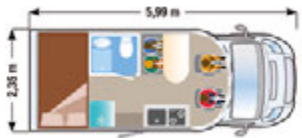

Always moving

La libertad empieza aquí.

Freedom starts here.

Freiheit beginnt hier.

XMK

Ilusion
XMK 2021

590

¡El 5,99m más rutero y seguro del mercado!
With 5.99m the best road safety in the market!
Mit 5.99m der Größte unter den kleinen Reisemobilen