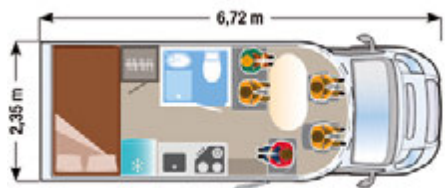

Maxi
Maxi
Maxi
> 7m

680

Cama doble transversal
Large double bed
großes Doppelbett quer

650 H Plus

Salón en forma de U (y encima cama H trasera de serie) con frigorífico de aprox. 140 l.
U-Shaped lounge (and above drop-down bed
at the rear standard) with fridge approx 140 l.
U-förmige Lounge mit darüberliegendem
elektrischen Hubbett mit Kühlschrank von ca. 140l