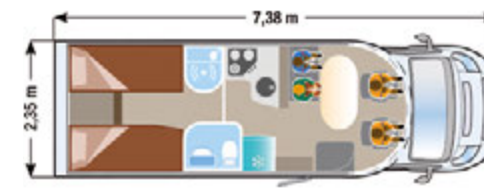

740

Camas separadas
Single beds
Längstbetten als Einzelbetten