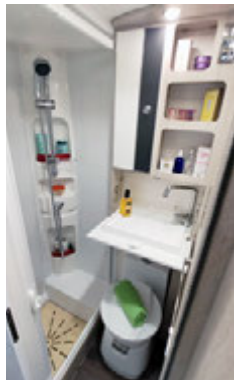

XMK

Ilusion
XMK 2021

670

Muy cómodo, ideal para familias y para el alquiler
Very comfortable, perfect for families and rent
Sehr komfortabel, ideal für Familien und für die Vermietung