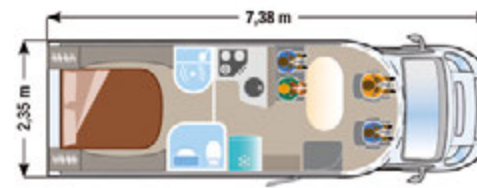

730

Cama en isla
Island bed
Queensbett