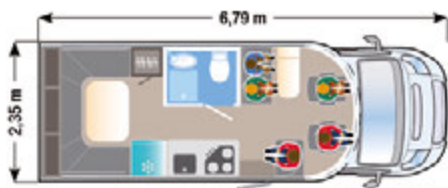

650 H Plus

Salón en forma de U (y encima cama H trasera de serie) con frigorífico de aprox. 140 l.
U-Shaped lounge (and above drop-down bed
at the rear standard) with fridge approx 140 l.
U-förmige Lounge mit darüberliegendem
elektrischen Hubbett mit Kühlschrank von ca. 140l