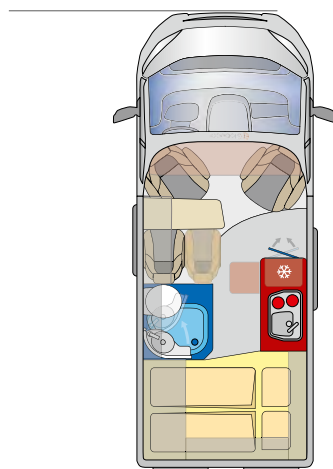

5.41 m

SUMMIT SHINE 540

Seite

37