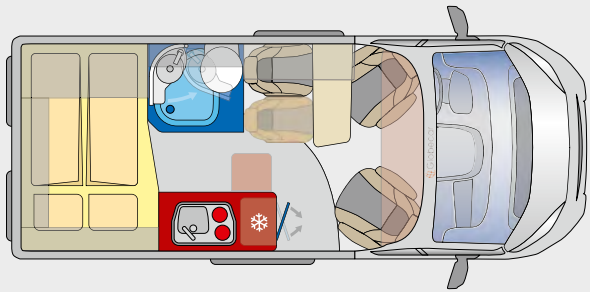

summit
Shine

5.41 m