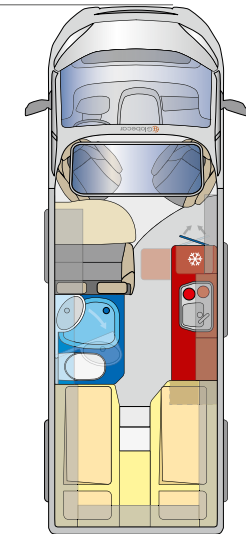

6.36 m
5.99 m

5.41 m