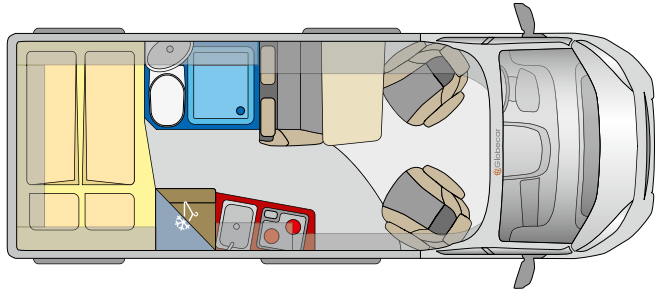

Elegance

5.99 m