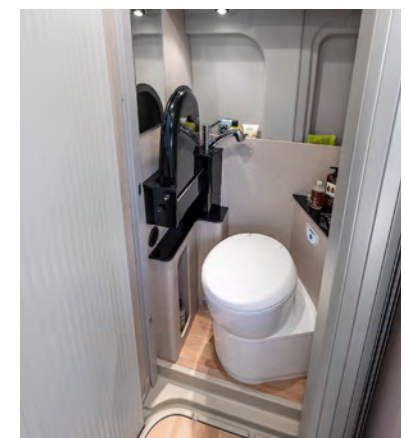

ROADSCOUT R
~ ELEGANCE ~

- ✓ Extra kurzes Fahrzeug – perfekter Alltagsbegleiter
- ✓ Mit praktischem Klappwaschbecken im Bad für mehr Platz
- ✓ Die beidseitig angeschlagene Kühltür ermöglicht Ihnen den Zugriff von außen und innen

Holzdekor Oxford Tajet
Wohnwelt Lounge, Tischplatte alternativ (optional)
Heckfenster in Serie (ab Herbst 2021)

Küche mit Kompressorkühlschrank
Zwei Scharniere erleichtern den Zugriff von Innen und Außen

Praktisches Raumbad
Mehr Platz im Bad und gleichzeitig Raumtrenner