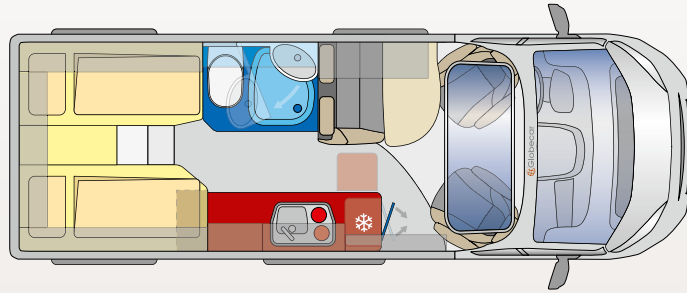

summit
prime

6,36 m

Küche mit Kompressorkühlschrank

Zwei Scharniere erleichtern den Zugriff von innen und außen