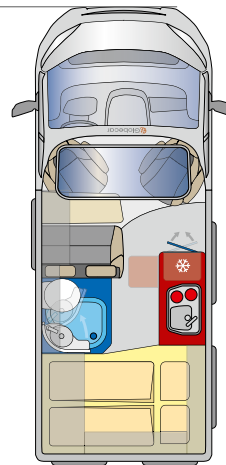

6.36 m
5.99 m

5.41 m