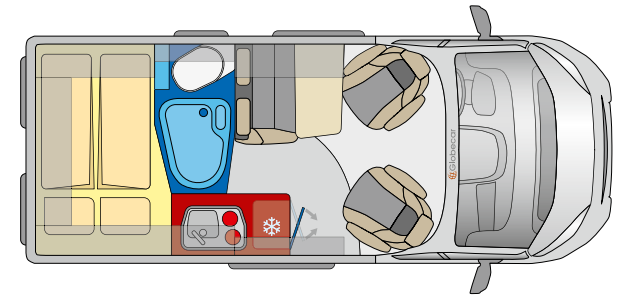

Basic Ausführung

Wohnwelt Breeze, Tischplatte alternativ (optional), Aufstelldach (optional)

D LINE

5.41 m

Praktisches Raumbad

Waschbecken lässt sich zusätzlich hochklappen - für noch mehr Platz

Geräumige Küche

Platzoptimierte Schränke und Schubladen