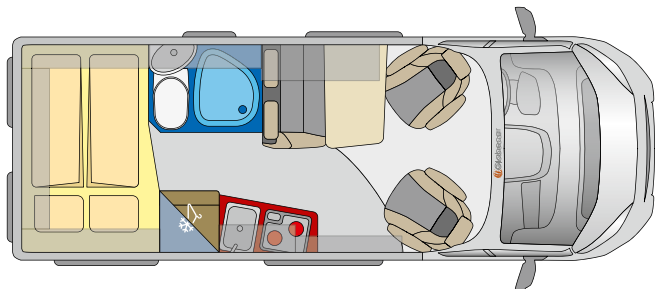

DLine

5.99 m