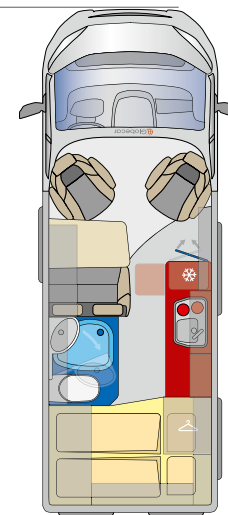

summit

Wählen Sie Ihre Art
des Reisens

Außen Kastenwagen – innen
Raumwunder. Jeder, der in einen
Summit steigt, spürt dieses be-
sondere große Raumgefühl.

6.36 m
5.99 m

5.41 m

SUMMIT 540

SUMMIT 600

SUMMIT 640

Seite

29

30

31

summit

Großes Schwenkbad

mit indirekter
Beleuchtung

Komfortables Schlafen