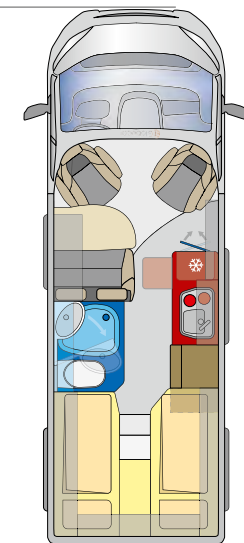

summit

Wählen Sie Ihre Art
des Reisens

Außen Kastenwagen – innen
Raumwunder. Jeder, der in einen
Summit steigt, spürt dieses be-
sondere große Raumgefühl.

6.36 m
5.99 m

5.41 m

SUMMIT 540

SUMMIT 600

SUMMIT 640

Seite

29

30

31

summit

Großes Schwenkbad

mit indirekter
Beleuchtung

Komfortables Schlafen