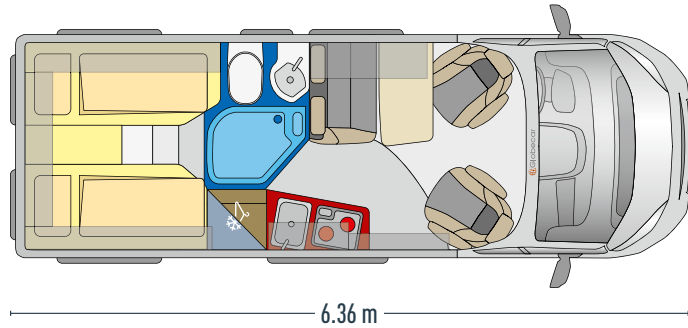

D Line

Gesellige Sitzgruppe

Viel Platz für vier Personen, Tischplatte alternativ (optional)

Basic Ausführung

Wohnwelt Limette (optional),
Tischplatte alternativ (optional)

Abtrennbares Schlafzimmer

Größter Schlafbereich – für
große Träume

CAMPSCOUT

- ✓ Alternativer Kühlschrank erhältlich (138l Absorber)
- ✓ Bequeme Sitzgruppe für bis zu vier Personen
- ✓ Flexibles Raumbad mit hochwertigem Rollo – auch hervorragend als Raumteiler geeignet
- ✓ Großzügiger separater Hängeschrank im Küchenbereich