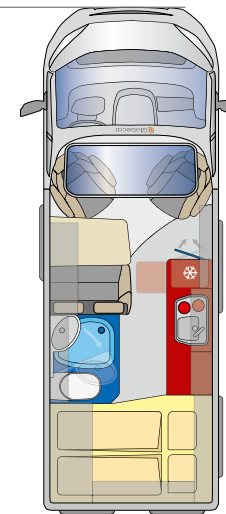

6.36 m
5.99 m

5.41 m