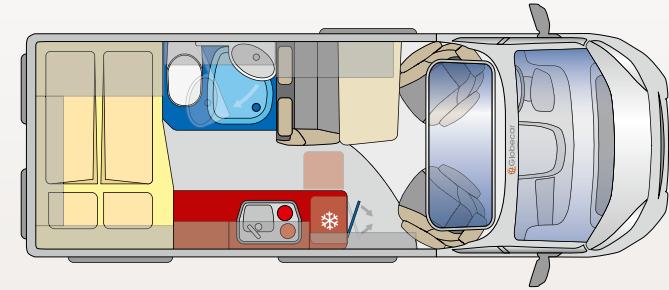

SUMMIT PRIME 600

- ✓ Raumgefühl wie in einem Integrierten-Reisemobil
- ✓ Clevere Room-in-Room-Lösung durch Schwenkbad
- ✓ Sitzbank aus ergonomischem Formpolster
- ✓ Großzügiges und offenes Raumkonzept

Holzdekor Palisander
Wohnwelt Samba (optional)

summit prime

5.99 m

Geräumige Küche

Schränke und Schubladen bieten Platz für alle Utensilien

Großzügiges Schwenkbad

Unsere Premium-Badlösung der Luxusklasse