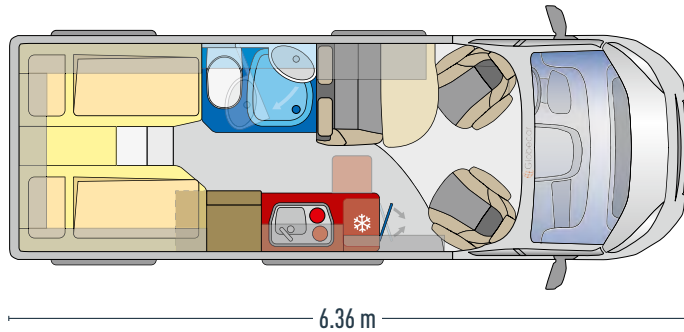

summit

Königlich schlafen

Zwei große Einzelbetten im Heck für geruhsame Nächte in Hotelqualität

Kulinarisches und praktisches Design

Die extra große Küchenzeile mit großem 100-l-Kühlschrank für lokale und heimische Genüsse auf Reisen

Holzdekor Eiche Kupfer Bora (optional)

Wohnwelt Mindoro (optional), Tischplatte alternativ (optional)

XXL Schwenkbad

Viel Raum, Design und Technik für „Wellness unterwegs“

SUMMIT 640

- ✔ Sitzbank aus ergonomischem Formpolster
- ✔ Hochwertige Rahmenfenster für eine besonders automotive Optik
- ✔ Clevere Room-in-Room-Lösung durch Schwenkbad