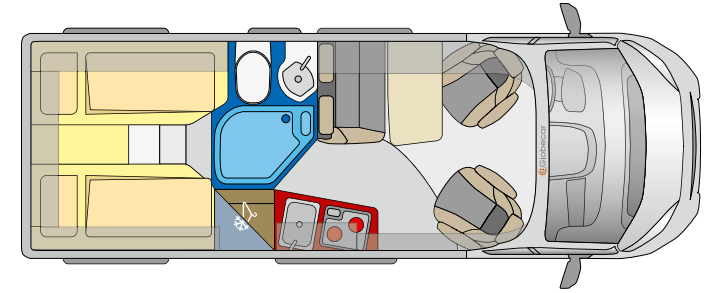

Himmliches Schlafen

Großzügige Einzelbetten mit komfortablem Betteinstieg

Elegance

6.36 m

Extra große Küchenzeile

Mit ebenso extra großem Kühlschrank

Zentrales Raumbad

Badezimmer und gleichzeitig Raumtrenner