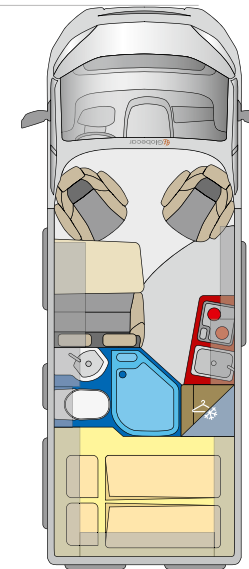

VERZURRÖSEN

Damit Ihre Ladung immer sicher und heil Ihr Ziel erreicht.

GROSSZÜGIGE DACHSCHRÄNKE

Mit großem Volumen genießt man hier die Ordnung wie Zuhause.

D Line

Wählen Sie Ihr Modell

Wählen Sie Ihre mobile Reiseunterkunft ganz nach Wunsch. Für unvergessliche Touren ins Abenteuer. Viel Spaß!

6.36 m
5.99 m
5.41 m

ROADSCOUT R

GLOBESCOUT

GLOBESCOUT R

CAMPSCOUT

Seite

18

19