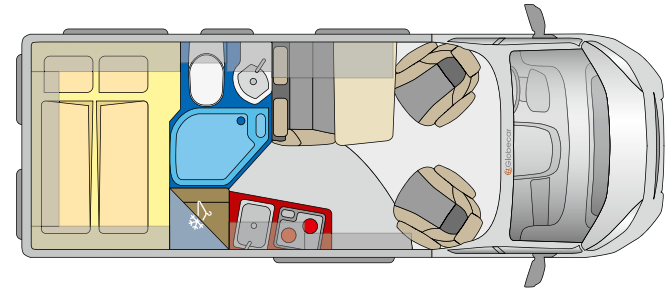

Basic Ausführung

Wohnwelt Breeze, Tischplatte alternativ (optional, Form nicht mehr erhältlich)

D LINE