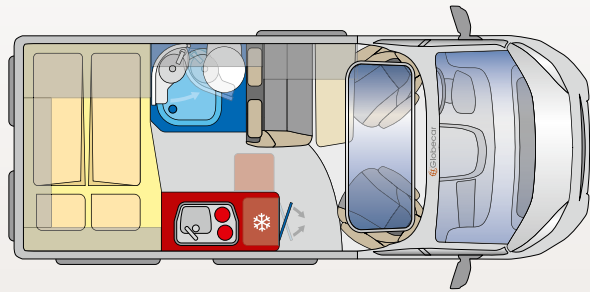

summit
prime

5.41 m

Küche mit Kompressorkühlschrank

Zwei Scharniere erleichtern den Zugriff von innen und außen