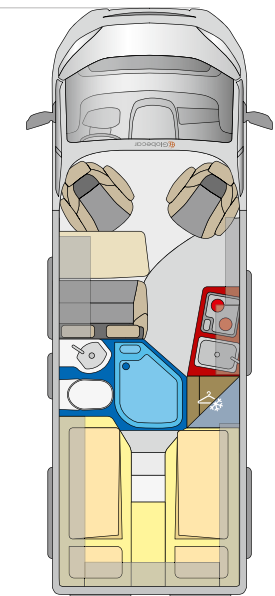

6.36 m
5.99 m
5.41 m

ROADSCOUT R

GLOBESCOUT

GLOBESCOUT R

CAMPSCOUT

Seite

18

19

20

21

LOOK INSIDE

360°

ROADSCOUT R

- ✓ Extrakurzes Fahrzeug – perfekter Alltagsbegleiter
- ✓ Separater Hängeschrank im Küchenbereich
- ✓ Mit praktischem Klappwaschbecken im Bad für mehr Platz

Basic Ausführung