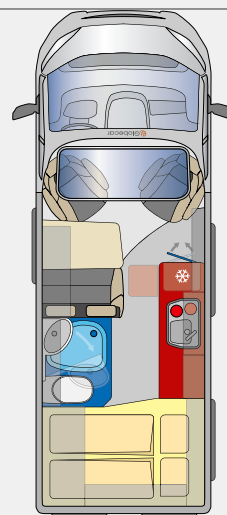

SUMMIT PRIME 600

50