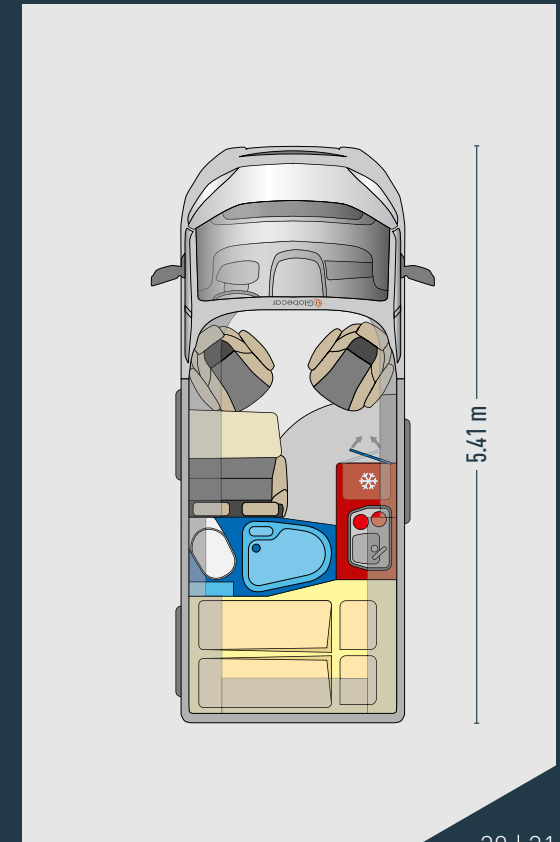

Dînette conviviale | Quatre personnes peuvent s'y installer confortablement.