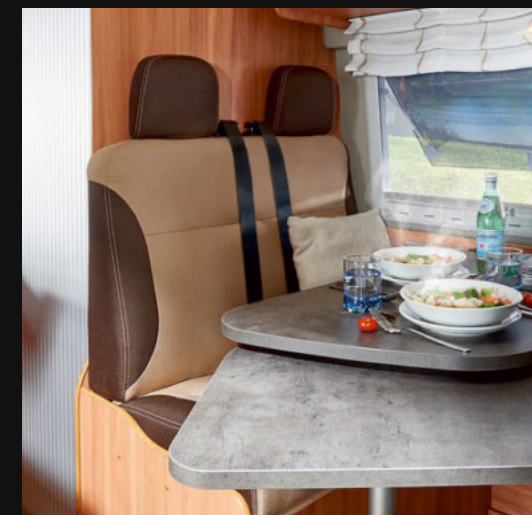

AMBIANCE INTÉRIEURE ORIGINAL CAPTAIN CHAIR (OPTION)

Tissu spécifique design automobile.