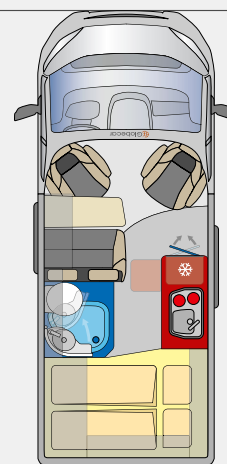

6.36 m

5.99 m

5.41 m

SUMMIT 540

42