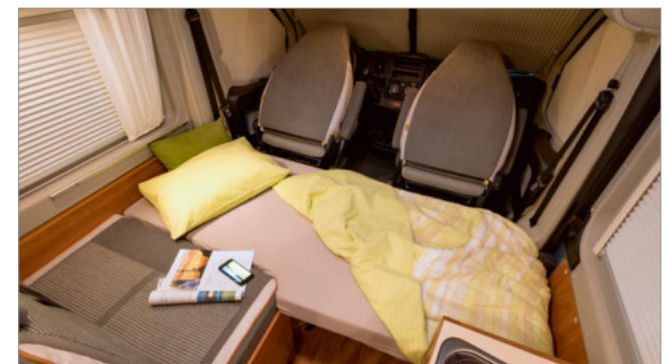

SOFTLOCK

Le système de fermeture assistée Softlock entraîne silencieusement la porte coulissante latérale jusqu'au verrouillage complet.

MOUSTIQUAIRE DE PORTE LATÉRALE

Aération optimale et protection absolue contre les insectes.

OCCULTATION COMPLÈTE DE LA PARTIE CABINE

Sommeil paisible garanti !