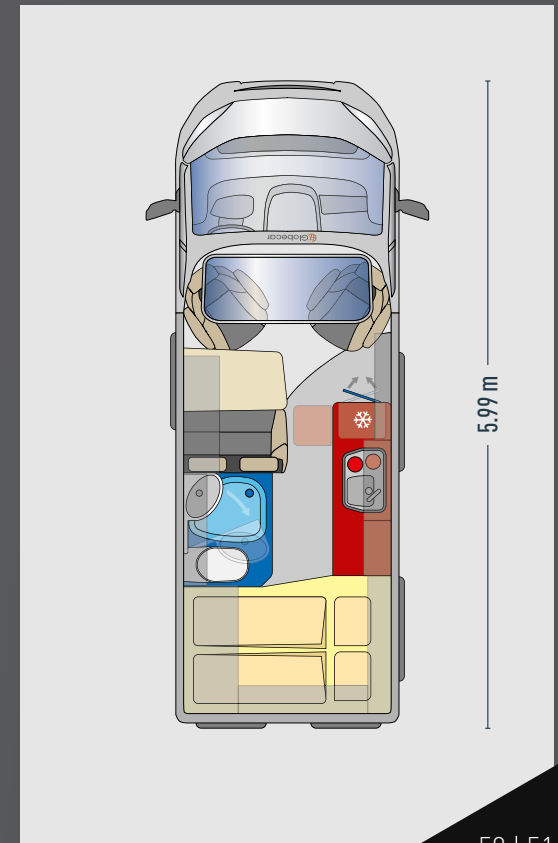

Très grande surface de dînette | Sensation d'espace digne d'une classe Liner