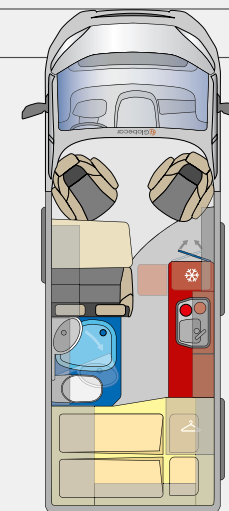

summit

Un fourgon offrant un espace généreux. Vous ressentirez une incroyable sensation d'espace à l'instant où vous monterez à bord d'un SUMMIT. Sans compter tous les autres avantages qu'il peut vous offrir : des baies à cadre, une cabine douche-toilettes à paroi pivotante, un nouvel éclairage LED de qualité, un collecteur central de distribution d'eau, et bien plus encore. En somme, un SUMMIT avec de la valeur ajoutée.

6.36 m

5.99 m

5.41 m

SUMMIT 540

42

SUMMIT 600

44

SUMMIT 640