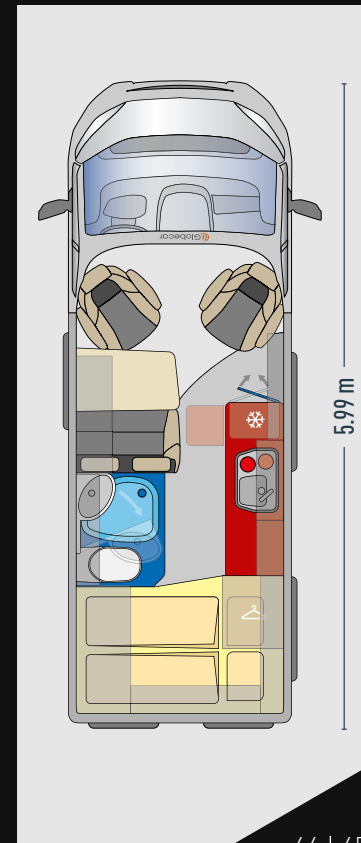

Couchage confortable | Grand lit double à l'arrière

Espace dînette confortable | pour 4 personnes |
Skyroof ouvrant (en option)

Cuisine
Fonctionnelle avec de nombreux rangements

Grand cabinet de toilette variable