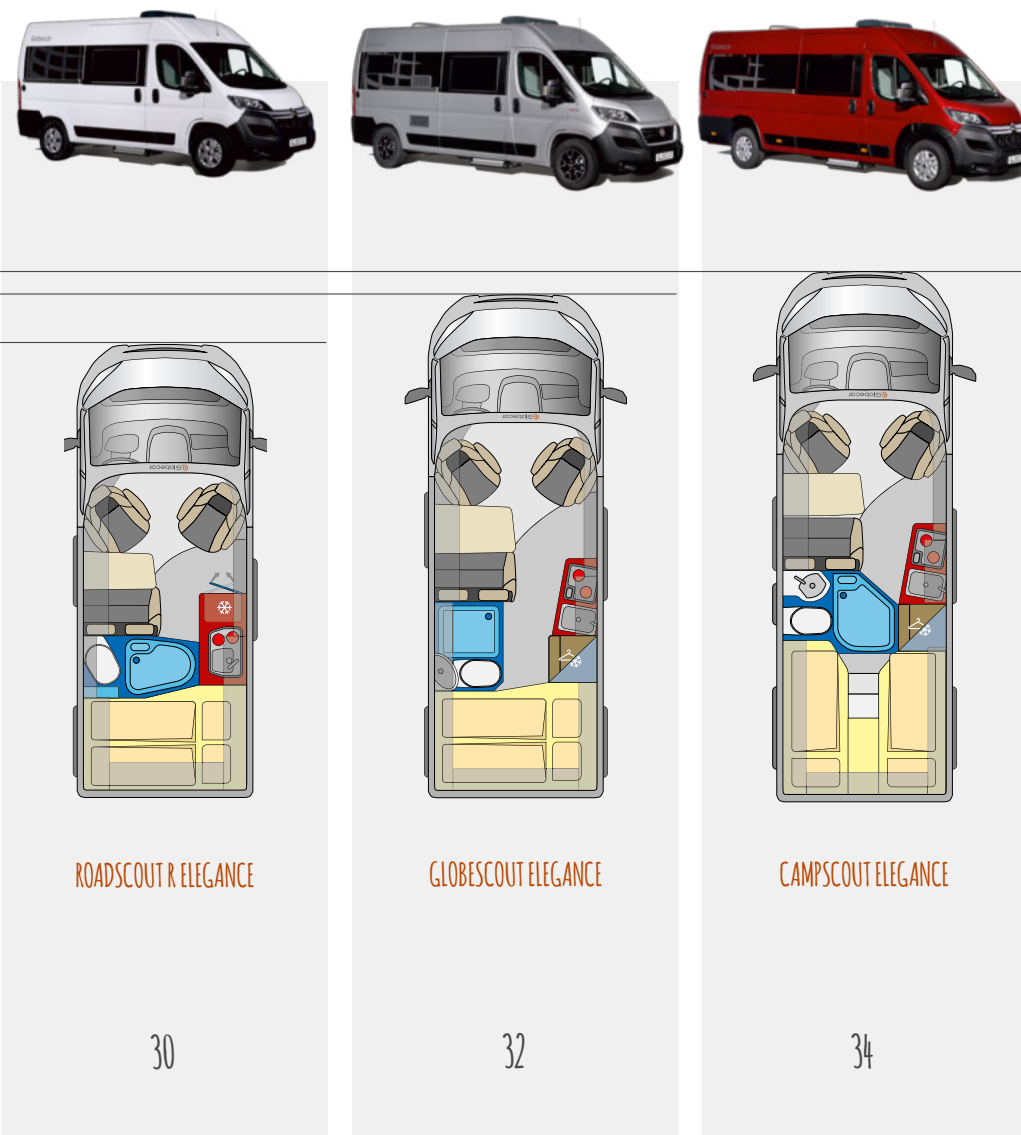

18

20

22

INTÉRIEUR & EXTÉRIEUR

24

Elegance

Le GLOBECAR Elegance établit de nouveaux standards d'élégance en termes d'équipement. Avec son concept d'espace de vie ouvert, il offre une hauteur libre et une liberté de mouvement qui n'étaient auparavant disponibles que dans les camping-cars intégrés. Plus encore avec son concept d'éclairage unique fonctionnel. Il montre en détail à quel point les voyages peuvent être confortables et élégants.

summit

Un fourgon offrant un espace généreux. Vous ressentirez une incroyable sensation d'espace à l'instant où vous monterez à bord d'un SUMMIT. Sans compter tous les autres avantages qu'il peut vous offrir : des baies à cadre, une cabine douche-toilettes à paroi pivotante, un nouvel éclairage LED de qualité, un collecteur central de distribution d'eau, et bien plus encore. En somme, un SUMMIT avec de la valeur ajoutée.