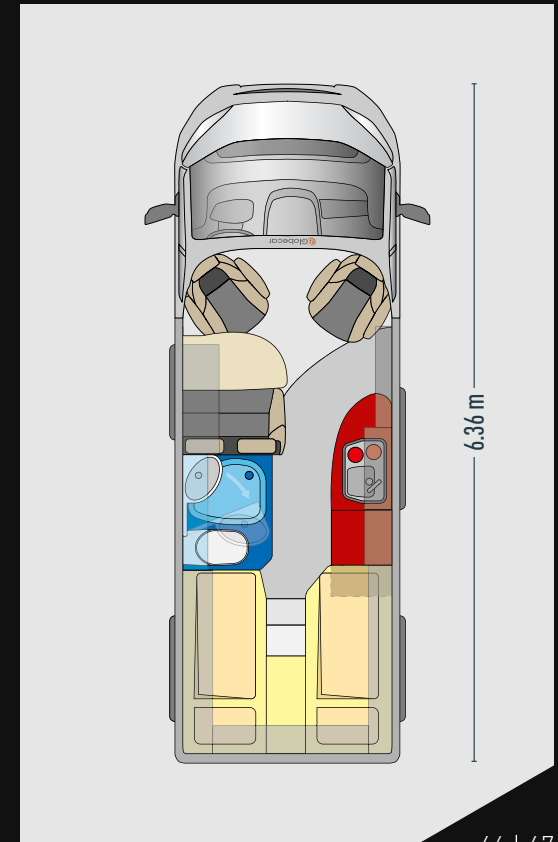

Cabinet de toilette spacieux
Bien-être en toutes circonstances

SUMMIT PRIME 540

Compact, maniable et généreux. Le Skyroof® de série et la table Easy Move (avec sa fonction « voyage ») offrent une vraie sensation d'espace.