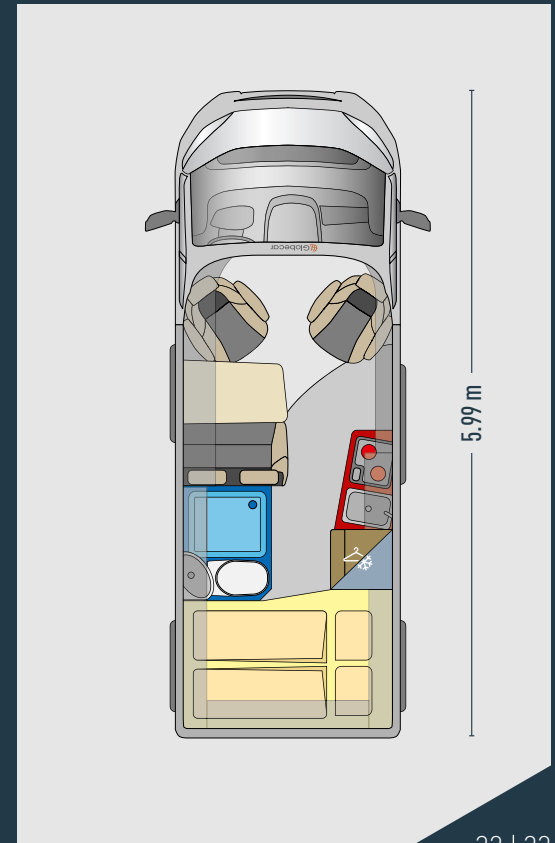

Dînette conviviale | Quatre personnes peuvent s'y installer confortablement.