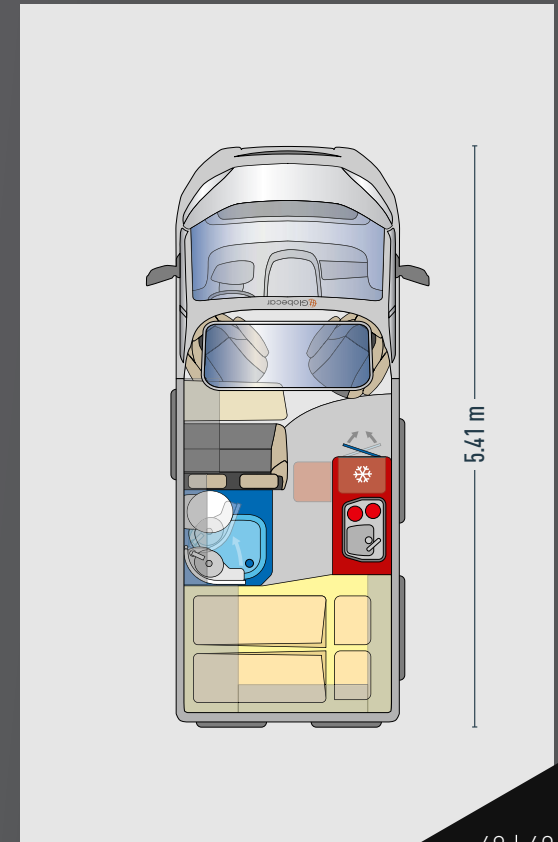

Dînette confortable | Table Easy Move avec fonction voyage