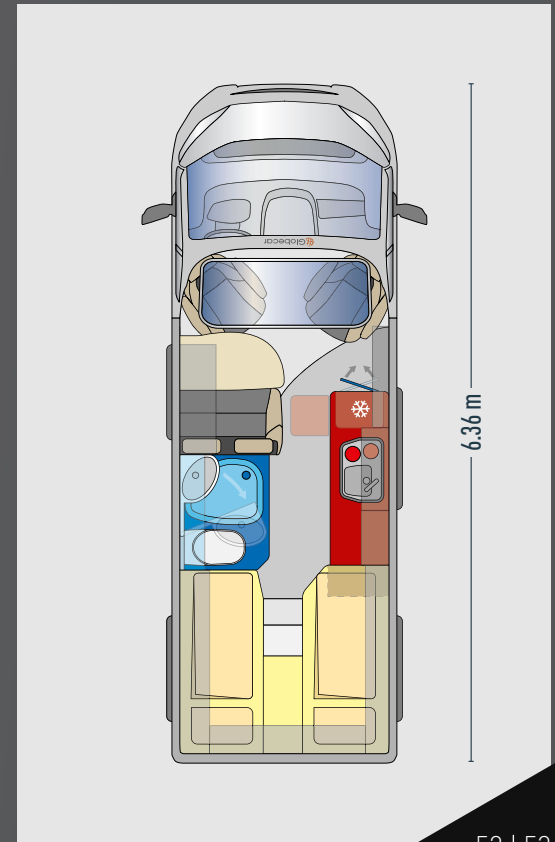

Profitez ensemble de l'expérience du voyage de luxe