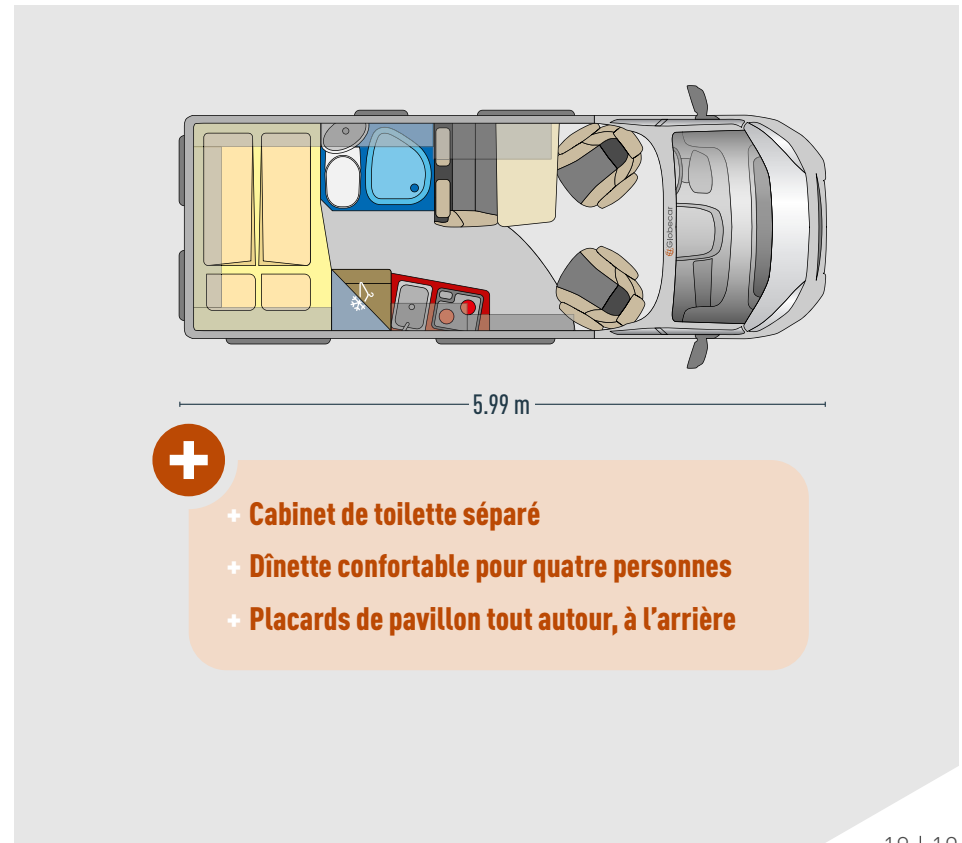

GLOBESCOUT

EXISTE ÉGALEMENT
EN VERSION PLUS
ÉCONOMISEZ
5.542,- €

Ce fourgon de 5,99 m impressionne par son aménagement attrayant, fonctionnel et un espace de rangement exceptionnel. Le GLOBESCOUT allie en parfaite symbiose le confort d'habitation et le plaisir de conduire. Il est le compagnon idéal pour partir en voyage : conduite

Cuisine fonctionnelle
Placards et tiroirs permettent de tout ranger

Grande douche
Le confort presque comme à la maison

GLOBESCOUT R

EXISTE ÉGALEMENT
EN VERSION PLUS
ÉCONOMISEZ
5.542,- €

L'implantation très appréciée du GLOBESCOUT propose avec cette version R un cabinet de toilette central. Ce dernier peut être séparé des parties nuit et habitation au moyen d'une paroi de douche coulissante. Il en résulte une salle de bain spacieuse. Vous retrouverez la sensation agréable de vous doucher comme à la maison.