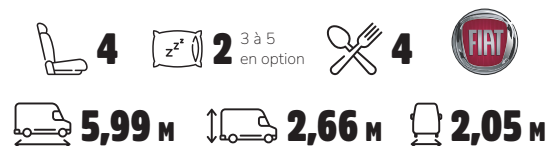

Leader Camp Série Spéciale Élégance

Grand réfrigérateur, salon spacieux et lumineux, nombreux rangements, salle de bains TB Concept... avec tous ses équipements et son implantation maîtrisée, le Leader Camp est une valeur sûre.