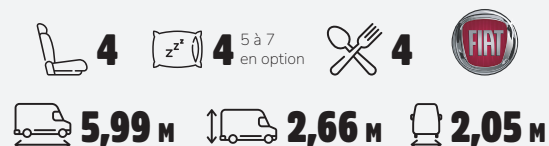

Leader Camp Duo Série Spéciale Élégance

Avec tous ses équipements et son implantation maîtrisée, le Leader Camp Duo à tous les atouts du Leader Camp mais en version 4 couchages (jusqu'à 7 en option) c'est le van familial par excellence.