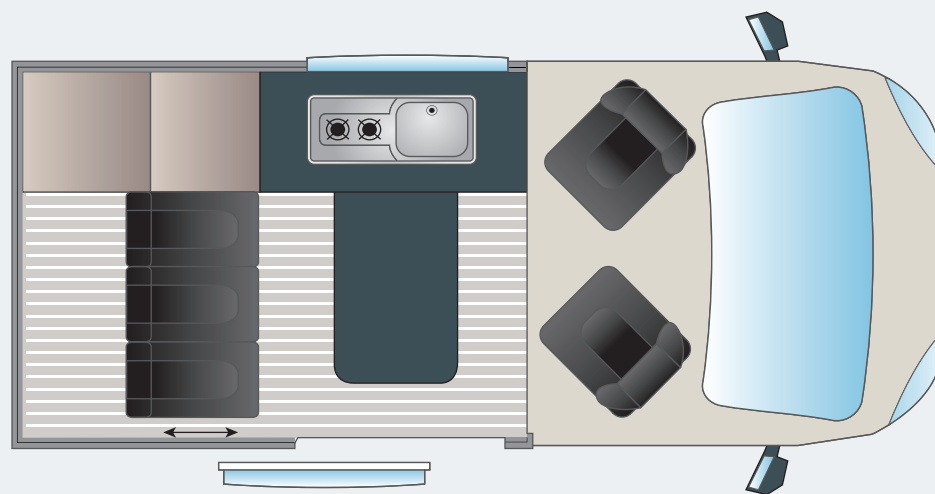

Sellerie / Mobilier

Helsinki

Surf

Carrosserie

Implantations

Caractéristiques

	Auto Camper
Marque	
Moteur	2.0L EcoBlue
Puissance	136 ch.
Masse en ordre de marche (kg)	2550
Puissance administrative	7
BV automatique	Oui
Places homologuées	5
Places couchages	4
Places repas	4
Longueur (cm)	505
Largeur (cm)	215
Hauteur (cm)	200
Empattement (cm)	0
Porte-à-faux avant (cm)	0
Porte-à-faux arrière (cm)	0
Réservoir (L)	70
Poids en charge	3175
Roues motrices	Avt
Verrouillage centralisé à distance	Oui
Aide à la conduite	ESP, ASR, ABS
Airbags conducteur et passager	Oui
Sièges avant	Pivotants réglables en hauteur et profondeur avec double accoudoirs
Vitres teintées à commande électrique	Oui
Rétroviseurs à commande électrique et dégivrants	Oui
Régulateur de vitesse	Oui
Limiteur de vitesse	Oui
Climatisation avant de cabine	Oui automatique
Ordinateur de bord	Oui
Autoradio	Oui
Système audio	Système audio SYNC avec écran couleur 13", commandes au volant et 5 haut-parleurs, compatible Apple CarPlay, Android Auto.
Antibrouillard avant	Oui
Jantes	Alliage 17"
Caméra de recul	Opt
Feux de jour à LED	Oui
Essuie-glaces avant automatiques avec détecteur de pluie	Oui
Entourage de calandre chromé	Oui
Protections latérales, pare-chocs avant / arrière et poignées de portes couleur carrosserie	Oui
Rétroviseurs extérieurs rabattables électriquement	Oui
Aide au stationnement	Oui
Reconnaissance des panneaux de vitesse	Oui