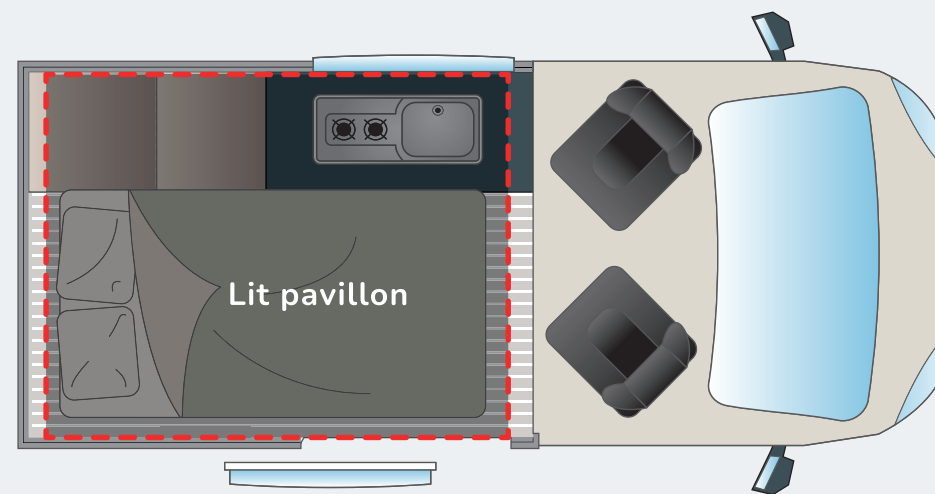

Sellerie / Mobilier

Helsinki

Surf

Carrosserie

Implantations

Caractéristiques

	Auto Camper
Marque	
Moteur	2.0L EcoBlue
Puissance	136 ch.
Masse en ordre de marche (kg)	2550
Puissance administrative	7
BV automatique	Oui
Places homologuées	5
Places couchages	4
Places repas	4
Longueur (cm)	505
Largeur (cm)	215
Hauteur (cm)	200
Empattement (cm)	0
Porte-à-faux avant (cm)	0
Porte-à-faux arrière (cm)	0
Réservoir (L)	70
Poids en charge	3175
Roues motrices	Avt
Verrouillage centralisé à distance	Oui
Aide à la conduite	ESP, ASR, ABS
Airbags conducteur et passager	Oui
Sièges avant	Pivotants réglables en hauteur et profondeur avec double accoudoirs
Vitres teintées à commande électrique	Oui
Rétroviseurs à commande électrique et dégivrants	Oui
Régulateur de vitesse	Oui
Limiteur de vitesse	Oui
Climatisation avant de cabine	Oui automatique
Ordinateur de bord	Oui
Autoradio	Oui
Système audio	Système audio SYNC avec écran couleur 13", commandes au volant et 5 haut-parleurs, compatible Apple CarPlay, Android Auto.
Antibrouillard avant	Oui
Jantes	Alliage 17"
Caméra de recul	Opt
Feux de jour à LED	Oui
Essuie-glaces avant automatiques avec détecteur de pluie	Oui
Entourage de calandre chromé	Oui
Protections latérales, pare-chocs avant / arrière et poignées de portes couleur carrosserie	Oui
Rétroviseurs extérieurs rabattables électriquement	Oui
Aide au stationnement	Oui
Reconnaissance des panneaux de vitesse	Oui