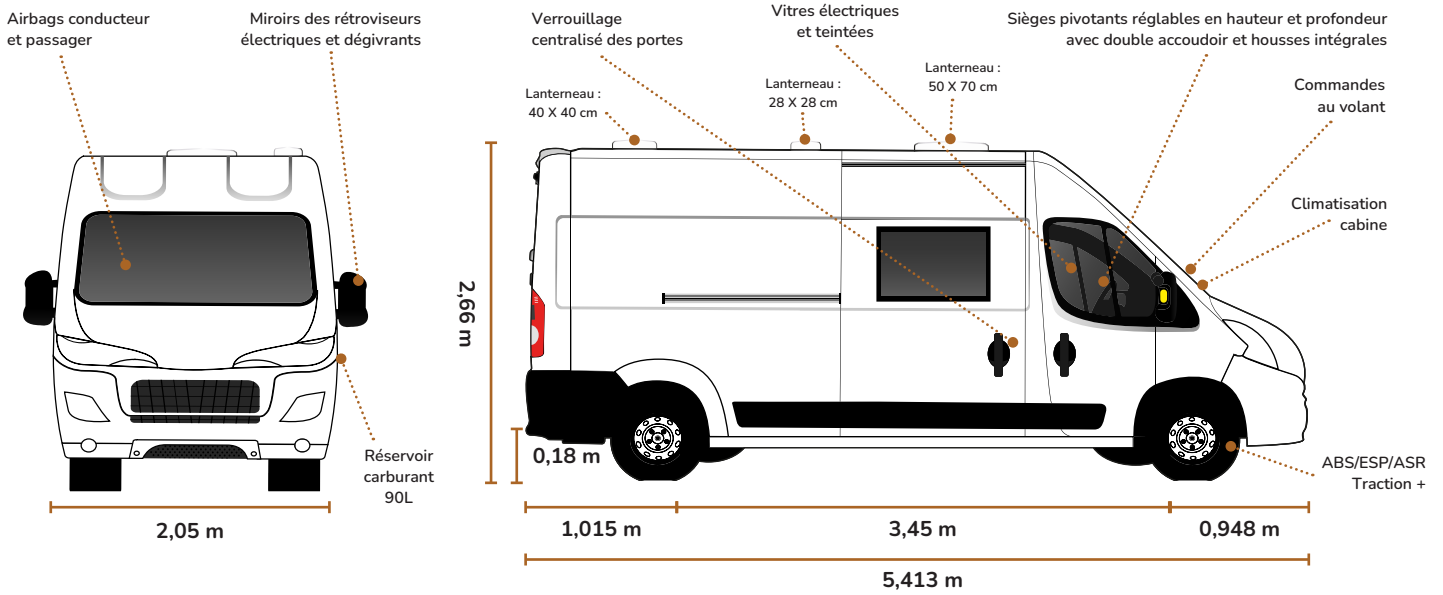

4 places

2 places (3 à 5 en option)

Couleurs de carrosserie

Mobilier Sellerie

Photos et illustrations non contractuelles, modèle sous réserve de modifications - ED 20240912