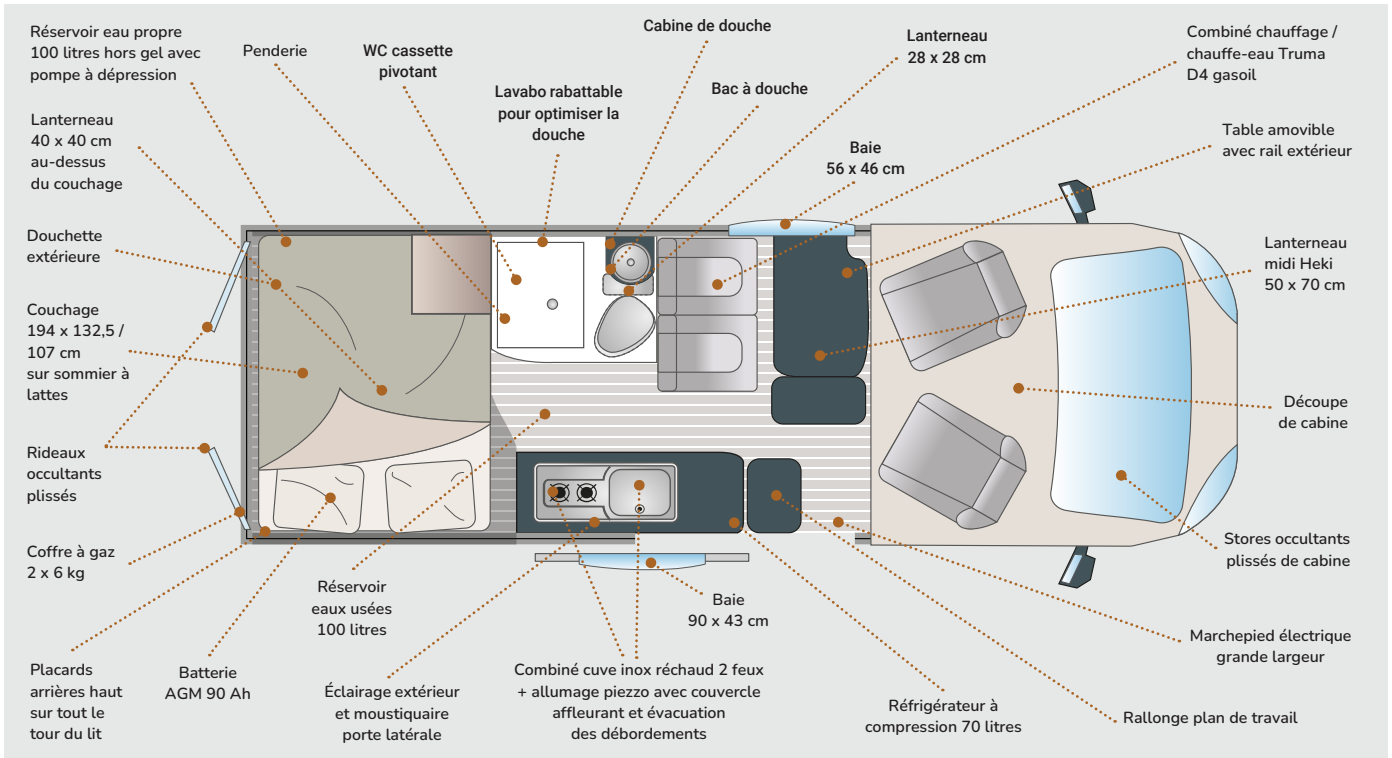

# RANDOCAMP

5,41 m x 2,66 m x 2,05 m

Le plus petit des fourgons de notre gamme élégance plebsicité pour son haut niveau d'équipement. Avec le Randocamp, les voyages en van s'annoncent plus que jamais exceptionnels !

## Les + du Randocamp

- ✓ Compact (5m41)
- ✓ Réfrigérateur à compression et double ouverture
- ✓ Ses nombreux rangements
- ✓ Salon lumineux
- ✓ Sa nouvelle soule

Lanterneau 28 x 28 salle de bains	1
Douchette extérieure eau froide	Oui
Moustiquaire de porte latérale	Oui

### Confort intérieur

Isolation : Plancher sandwich + parois latérales isolantes avec couches aluminisées, laine de verre, polystyrène	Oui
Découpe de cabine	Oui
Toit panoramique (Skyroof)	Opt
Stores occultants plissés de cabine	Oui
Stores occultants plissés porte arrière	Oui
Pré-équipement TV	Oui
Housses de siège avant	Oui
Table dinette avec rail extérieur	Oui
Penderies	Oui
Banquette arrière 2 places ISOFIX	Oui
Vitres portes arrière teintées	Oui
Pack multimédia avec GPS	Opt
Rétro-caméra de recul	Oui

Flasher-moi !

et retrouvez toutes les infos sur notre site internet

**4 places**

**2 places (3 à 5 en option)**

**Couleurs de carrosserie**

**Mobilier Sellerie**

Photos et illustrations non contractuelles, modèle sous réserve de modifications - ED 20240912