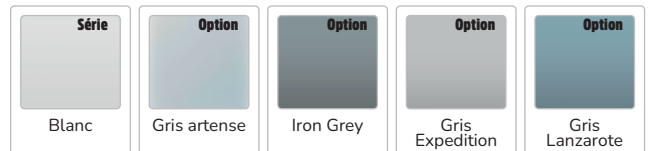

Flasher-moi !

et retrouvez toutes les infos sur notre site internet

**4 places**

**2 places (3 à 5 en option)**

**Couleurs de carrosserie**

**Mobilier Sellerie**

Photos et illustrations non contractuelles, modèle sous réserve de modifications - ED 20240912