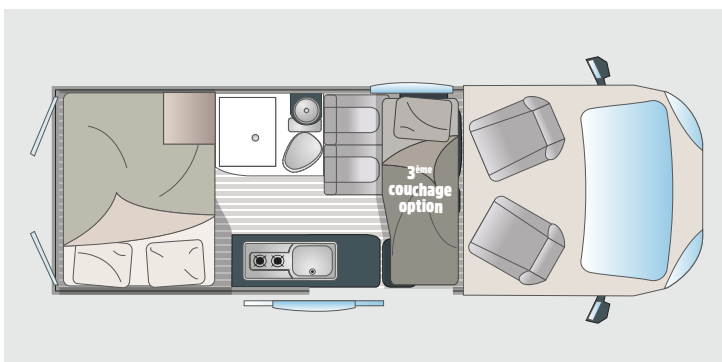

### Confort intérieur

Isolation : Plancher sandwich + parois latérales isolantes avec couches aluminisées, laine de verre, polystyrène	Oui
Découpe de cabine	Oui
Toit panoramique (Skyroof)	Opt
Stores occultants plissés de cabine	Oui
Stores occultants plissés porte arrière	Oui
Pré-équipement TV	Oui
Housses de siège avant	Oui
Table dinette avec rail extérieur	Oui
Penderies	Oui
Banquette arrière 2 places ISOFIX	Oui
Vitres portes arrière teintées	Oui
Pack multimédia avec GPS	Opt
Rétro-caméra de recul	Oui

Flasher-moi !

et retrouvez toutes les infos sur notre site internet

**4 places**

**2 places (3 à 5 en option)**

**Couleurs de carrosserie**

**Mobilier Sellerie**

Photos et illustrations non contractuelles, modèle sous réserve de modifications - ED 20240912