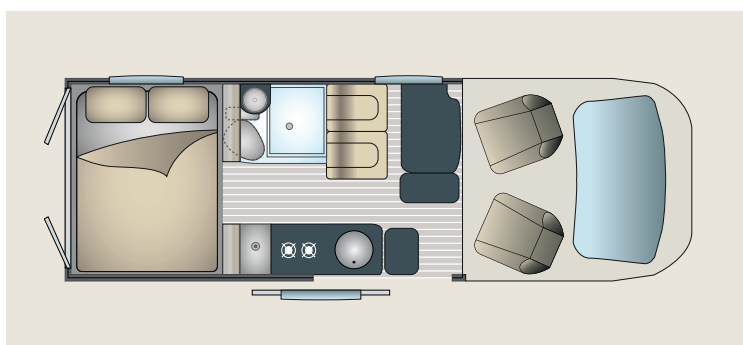

Flasher-moi !

et retrouvez toutes les infos
sur notre site internet

4 places