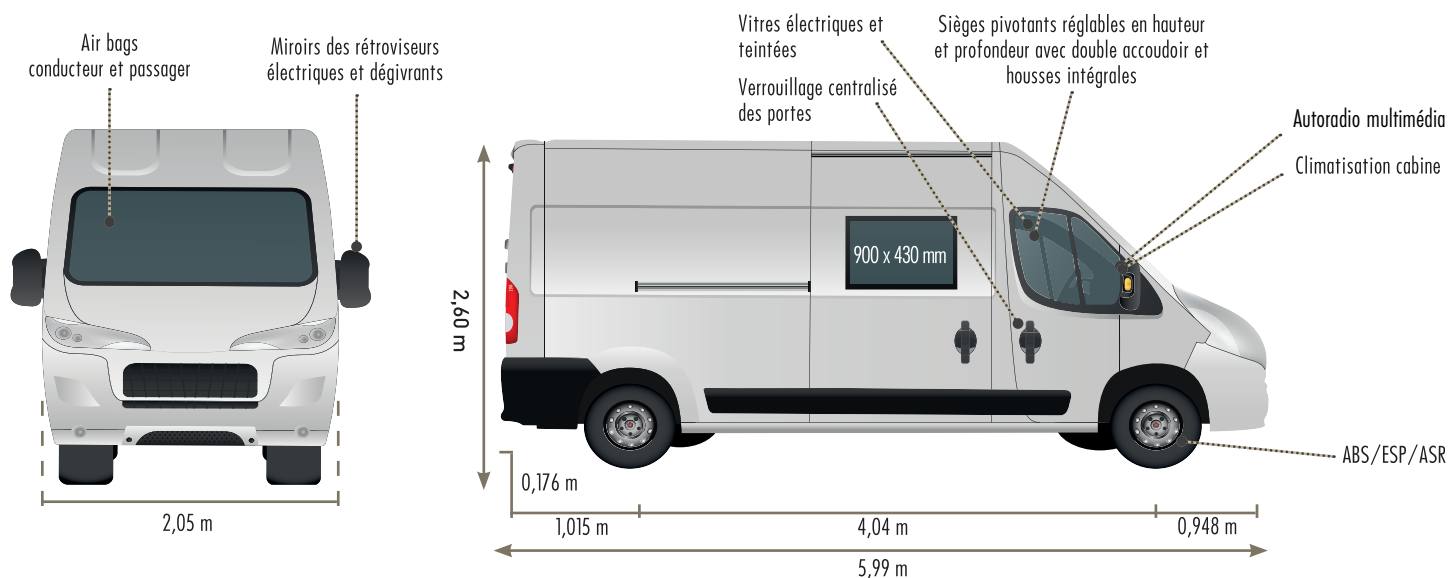

DE SÉRIE

- Vitres et rétroviseurs à commandes électriques
- Verrouillage centralisé à distance
- Pré-équipement radio
- ESC (ESP) / ABS
- Climatisation cabine
- Start & Stop
- Air bags conducteur et passager
- Régulateur de vitesse
- Suspension renforcée

CARACTÉRISTIQUES

Motorisations	2.2 Multijet 3 140 CV
Nombre de places carte grise	4
Nombre de places couchages	4 (option 5)
Puissance fiscale	7
Longueur / Largeur / Hauteur	5990 / 2050 / 2600
Masse en ordre de marche / Poids total en charge	2909 / 3500