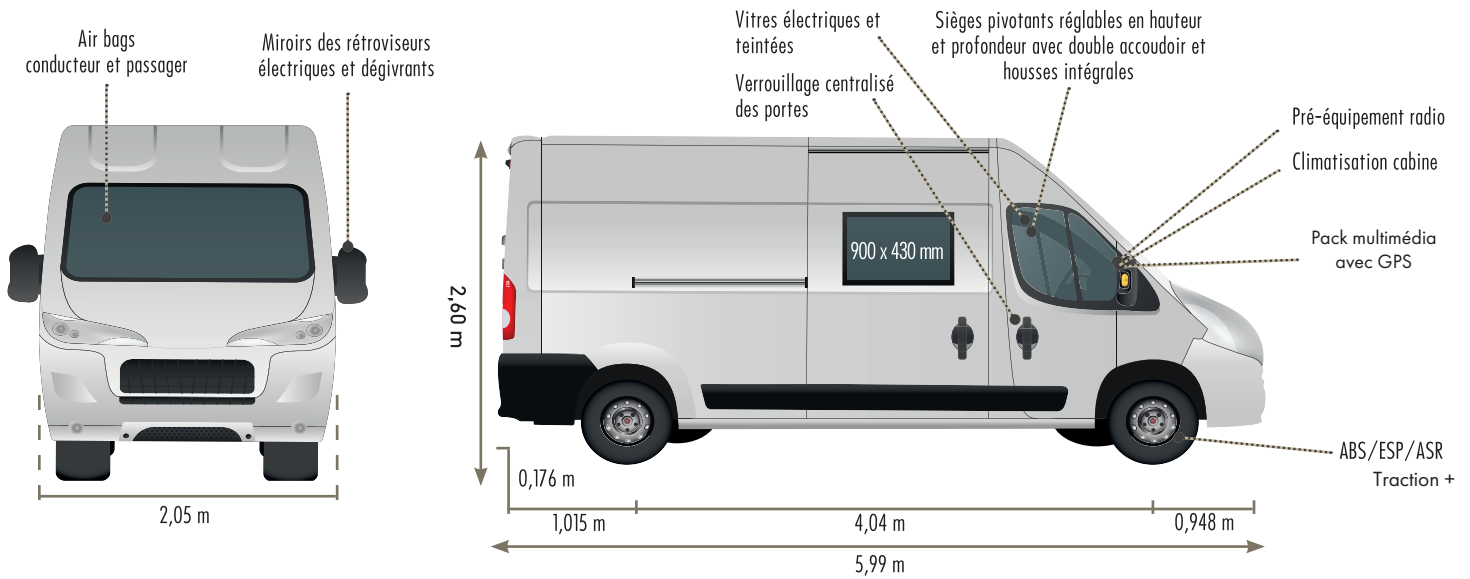

DE SÉRIE

- Vitres et rétroviseurs à commandes électriques
- Verrouillage centralisé à distance
- Pré-équipement radio
- ESC (ESP) / ABS
- Climatisation cabine
- Start & Stop
- Air bags conducteur et passager
- Régulateur de vitesse
- Suspension renforcée
- Traction +
- Pare-choc peint

CARACTÉRISTIQUES

Motorisations	2.2 Multijet 3 140 CV	
Nombre de places carte grise	4	
Nombre de places couchages	3 en option	
Puissance fiscale	7	
Boîte automatique	option	
Longueur / Largeur / Hauteur	5990 / 2050 / 2600	
Masse en ordre de marche / Poids total en charge	2834 / 3500