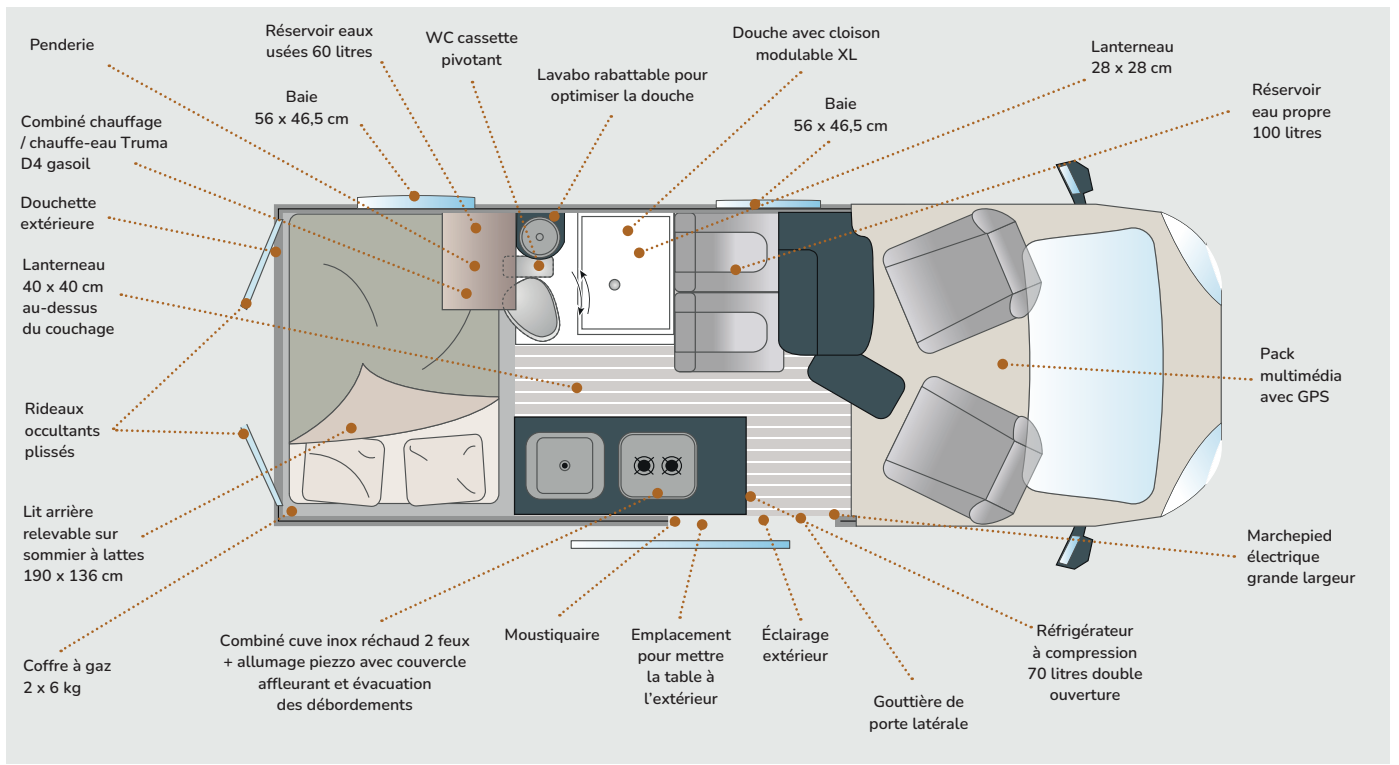

Salle de bains

WC à cassette	Oui
Rangements salle de bains	Oui
Lavabo avec douchette /mitigeur	Oui
Douche modulable XL	Oui

Caillebotis de douche Oui

Gaz et eau

Pompe électrique à dépression	Oui
Capacité eau propre	100 L
Capacité eaux usées	60 L
Combiné chauffage - chauffe-eau Truma D4 gasoil avec kit altitude	Oui
Commande Truma CP+	Oui
Coffre à gaz	Propane 2 x 6 kg

Confort intérieur

Isolation : Plancher sandwich + parois latérales isolantes avec couches aluminisées, laine de verre, polystyrène	
Rideaux isothermes cabine	Oui
Découpe de cabine	Oui
Stores occultants plissés de cabine	Oui

Les + du FORTYVAN 4X4 45E ANNIVERSAIRE

- ✓ Grande hauteur intérieure
- ✓ Motorisation 4x4 d'origine FORD
- ✓ Salle de bains TB Concept élargie cloison modulable douche XL
- ✓ Réfrigérateur à compression à double ouverture
- ✓ Combiné chauffe-eau/chauffage avec kit altitude
- ✓ Soute hyper fonctionnelle
- ✓ Baies affleurantes pour les chemins

Flasher-moi !

et retrouvez toutes les infos sur notre site internet

 **4 places**

 **2 places (3 en option)**

Couleurs de carrosserie

Mobilier Sellerie

Photos et illustrations non contractuelles, modèle sous réserve de modifications - ED 20240920