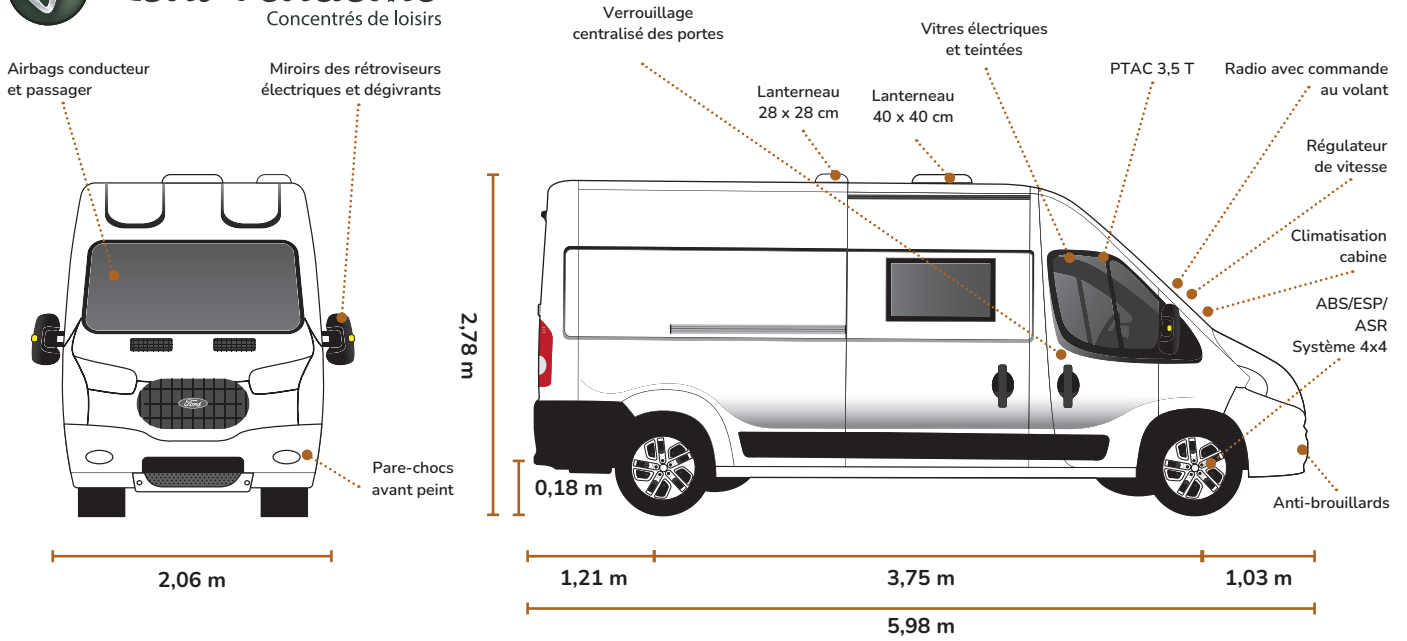

4 places

2 places (3 en option)

Couleurs de carrosserie

Mobilier Sellerie

Photos et illustrations non contractuelles, modèle sous réserve de modifications - ED 20240920