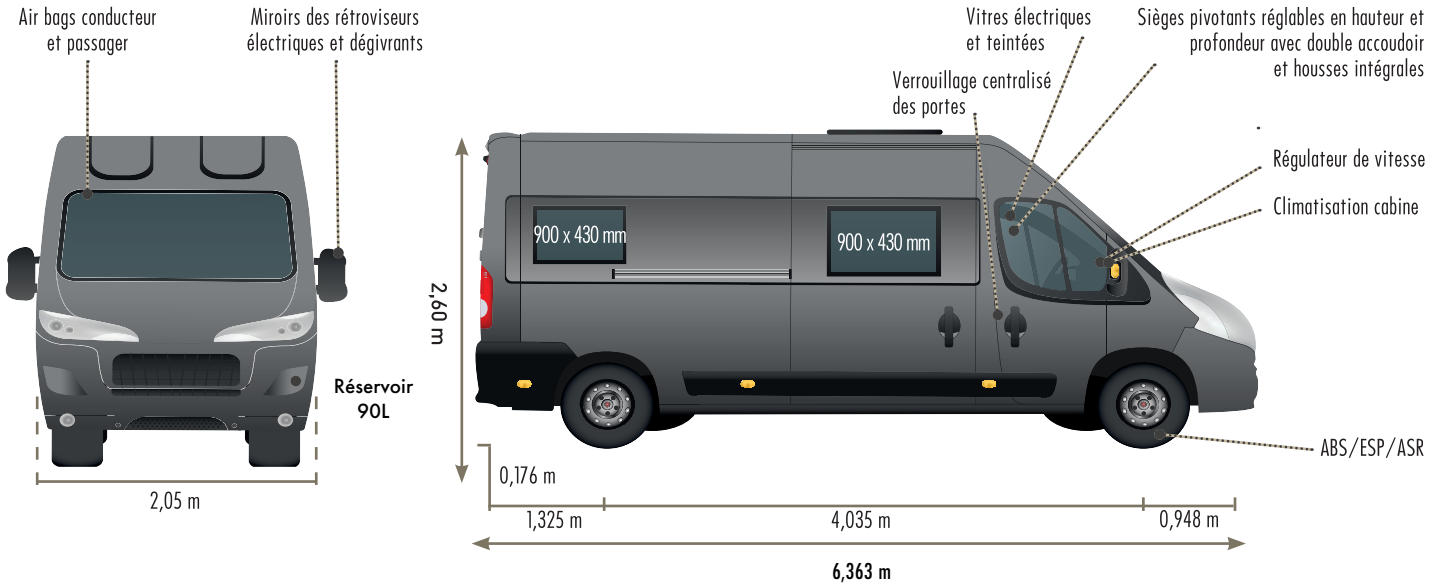

DE SÉRIE

- Vitres et rétroviseurs à commandes électriques
- Verrouillage centralisé à distance
- Pré-équipement radio
- ESC (ESP) / ASR / ABS
- Traction +
- Air bags conducteur et passager
- Climatisation cabine
- Régulateur et limiteur de vitesse
- Sièges avant captain chair
- Start & Stop
- Suspension renforcée

CARACTÉRISTIQUES

Motorisations	2.2 Multijet 3 140 CV	
Nombre de places carte grise	4	
Nombre de places couchages	2 (option 3)	
Puissance fiscale	7	
Boîte automatique	Série	
Longueur / Largeur / Hauteur	6363 / 2050 / 2600	
Masse en ordre de marche / Poids total en charge	3014 / 3500