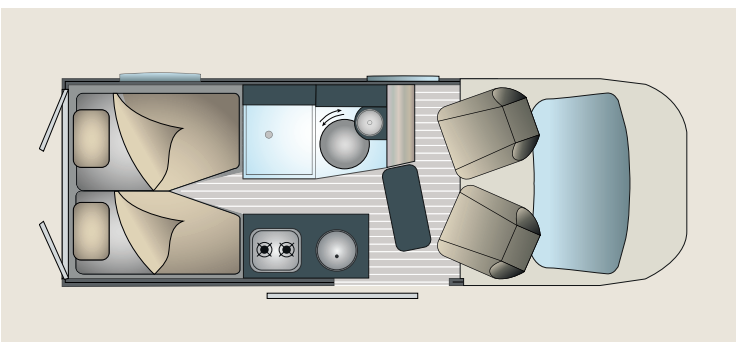

Flasher-moi !

et retrouvez toutes les infos sur notre site internet

4 places