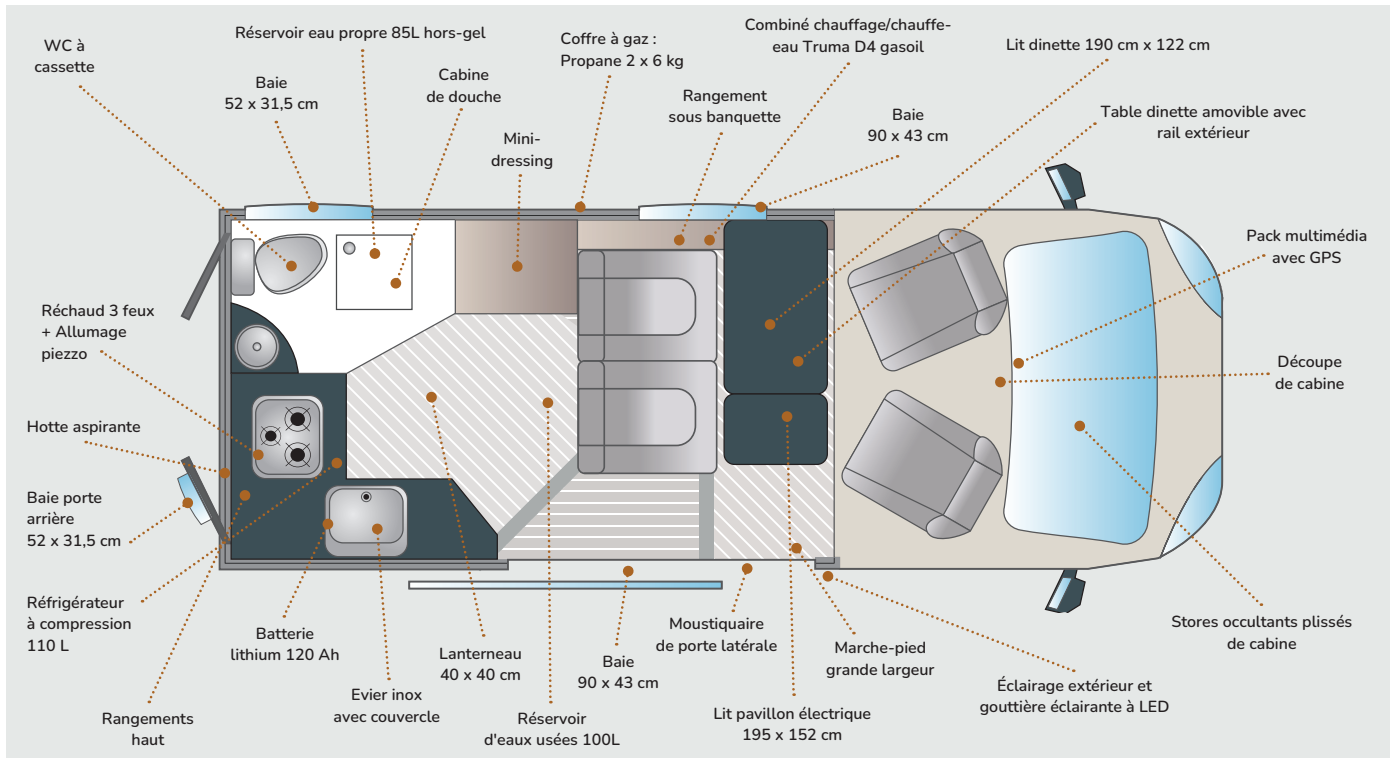

Équipements extérieurs

Store auvent	Oui
Panneaux solaires	Oui
Éclairage extérieur	
+ gouttière sur porte latérale	Oui
Marche-pied électrique	
grande largeur	Oui
Baie de salle de bain	1
Baies double vitrage	
affleurantes teintées	5
Lanterneau 40 x 40	1
Moustiquaire de porte latérale	Oui

Les + de BEL HORIZON

- ✓ Espaces optimisés en moins de 5,50m
- ✓ Agencement jamais égalé
- ✓ Lit électrique pavillon grande largeur
- ✓ Isolation renforcée pour le voyage hivernal
- ✓ Double-plancher
- ✓ Batterie lithium
- ✓ Pack multimédia, store auvent et panneaux solaires de série

Confort intérieur

Isolation : Plancher sandwich + parois latérales isolantes avec couches aluminisées, laine de verre, polystyrène
 Stores occultants plissés de cabine

Oui	
Pré-équipement TV	Oui
Housses de siège avant	Oui
Table dinette avec rail extérieur	Oui
Penderies	Oui
Matelas Premium	Oui
Double plancher isolé	Oui
Cloison polyester	Oui
Pack multimédia avec GPS	Oui
Rétro-caméra de recul	Oui

Flasher-moi !

et retrouvez toutes les infos sur notre site internet

4 places

4 places

Couleurs de carrosserie

Mobilier Sellerie

Photos et illustrations non contractuelles, modèle sous réserve de modifications - ED 202406