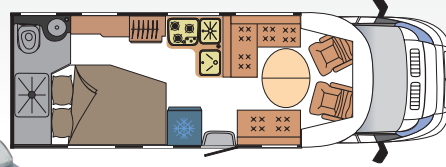

MIGRATEUR

☀ *Giorno*

🌙 *Nuoto*