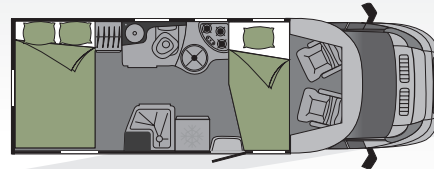

Cucina	    
Salotto	 
Stanza	  
Sistemazione	 

MAGISTER

☀ *Giorno*

🌙 *Nuove*

70 LMT *Letto Misto Trasversale*

Da notare

- Camera spaziosa
- Salotto-cucina frontali

Dati Tecnici