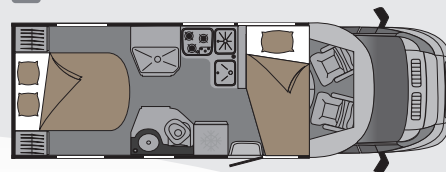

⚙️ Equipaggiamento

Cucina				
Salotto				
Stanza				
Sistemazione				

73 LM *Letto al centro*

Da notare

- Il letto intermedio
- La doccia separata

Dati Tecnici

Lunghezza fuori tutto :	7,35 m
Larghezza fuori tutto :	2,23 m
Altezza fuori tutto :	2,65 m
Peso a vuoto + o - 5% :	3110 Kg
Passo :	4,28 m
Sbalzo posteriore :	2,12 m
Sbalzo anterior :	0,95 m