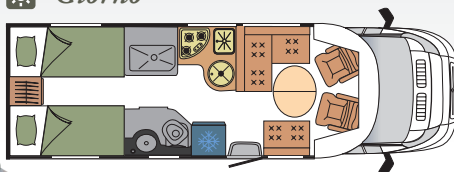

MAGISTER

☀️ *Giorno*