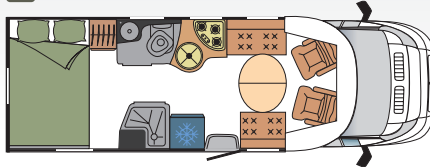

MAGISTER

☀ *Giorno*