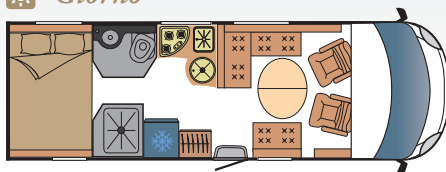

Equipaggiamento

Cucina	    
Salotto	 
Stanza	  
Sistemazione	   

DISCOVER

☀ *Giorno*

🌙 *Nuove*

72 SLB *Lit en Bout sur Grande Soute*

*= disponibile in 4 posti omologati per le motorizzazioni 130 cv con serbatoio di acque bianche da 60 L