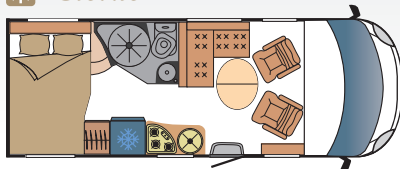

DISCOVER

Giorno