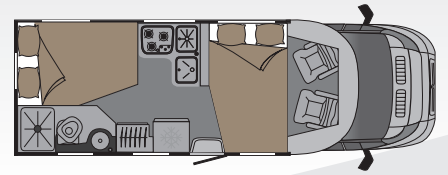

67 LG *Letto sulla sinistra*

Da notare

- Il grande salone che può accogliere cinque persone
- Il frigorifero da 150 litri

⚙️ Dati Tecnici

Lunghezza fuori tutto :	6,77 m
Larghezza fuori tutto :	2,23 m
Altezza fuori tutto :	2,65 m
Peso a vuoto + o - 5% :	3010 Kg
Passo :	3,90 m
Sbalzo posteriore :	1,92 m
Sbalzo anterior :	0,95 m

⚙️ Equipaggiamento

Cucina				
Salotto				
Stanza				
Sistemazione