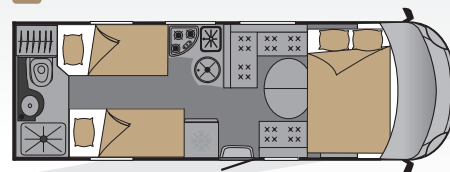

DISCOVER

☀ *Giorno*

☾ *Nuove*