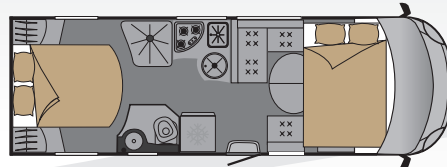

Equipaggiamento

Cucina	    
Salotto	 
Stanza	  
Sistemazione	   

DISCOVER

Giorno

Nuove

73 LM *Letto al centro*

*= disponibile in 4 posti omologati per le motorizzazioni 130 cv con serbatoio di acque bianche da 60 L