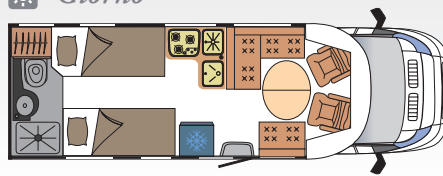

73 LJ

Letti gemelli

Da notare

- I letti gemelli
- Il bagno posteriore

⚙️ Dati Tecnici

Lunghezza fuori tutto :	7,35 m
Larghezza fuori tutto :	2,23 m
Altezza fuori tutto :	2,65 m
Peso a vuoto + o - 5% :	3090 Kg
Passo :	4,28 m
Sbalzo posteriore :	2,12 m
Sbalzo anterior :	0,95 m

⚙️ Equipaggiamento

Cucina				
Salotto				
Stanza				
Sistemazione