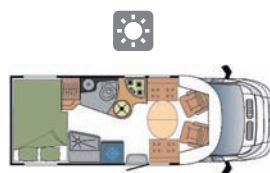

LMS : Letto Centrale sopra Gavone

LMT : Letto Misto Trasversale

SLB : Letto in punta su grande armadietto

MAGISTER

65 LBM

Long. 6,54 x 2,23 m

P 20-21

70 LMT