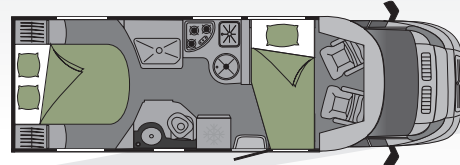

Cucina	    
Salotto	 
Stanza	  
Sistemazione	  

MAGISTER

☀ *Giorno*

🌙 *Nuove*

73 LMS *Letto al centro su gavone*

Da notare

- Letto centrale
- Salone a L

Dati Tecnici