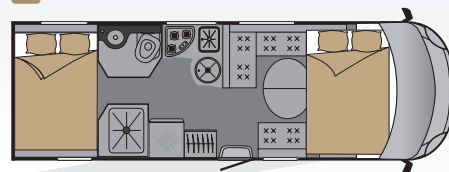

Equipaggiamento

Cucina	    
Salotto	 
Stanza	  
Sistemazione	   

DISCOVER

☀ *Giorno*

🌙 *Nuove*

72 SLB *Lit en Bout sur Grande Soute*

*= disponibile in 4 posti omologati per le motorizzazioni 130 cv con serbatoio di acque bianche da 60 L