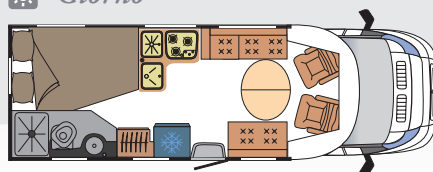

70 LG *Letto sulla sinistra*

Da notare

- Il salone in contrasto
- La banchisa bianca in poliestere

Dati Tecnici

Lunghezza fuori tutto :	6,97 m
Larghezza fuori tutto :	2,23 m
Altezza fuori tutto :	2,65 m
Peso a vuoto + o - 5% :	3050 Kg
Passo :	4,08 m
Sbalzo posteriore :	1,94 m
Sbalzo anterior :	0,95 m

Equipaggiamento

Cucina	
Salotto	
Stanza	
Sistemazione