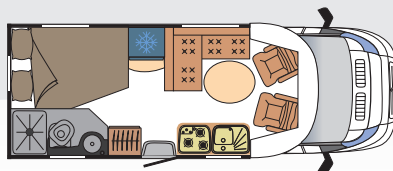

⚙️ Equipaggiamento

Cucina			
Salotto			
Stanza			
Sistemazione			

63 LG *Letto sulla sinistra*

Da notare

- Lamaneggevolezza
- Il grande salone

Dati Tecnici

Lunghezza fuori tutto :	6,37 m
Larghezza fuori tutto :	2,23 m
Altezza fuori tutto :	2,65 m
Peso a vuoto + o - 5% :	2910 Kg
Passo :	3,73 m
Sbalzo posteriore :	1,69 m
Sbalzo anterior :	0,95 m