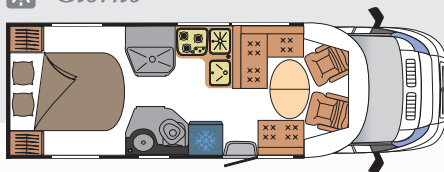

⚙️ Equipaggiamento

Cucina				
Salotto				
Stanza				
Sistemazione				

73 LM *Letto al centro*

Da notare

- Il letto intermedio
- La doccia separata

Dati Tecnici

Lunghezza fuori tutto :	7,35 m
Larghezza fuori tutto :	2,23 m
Altezza fuori tutto :	2,65 m
Peso a vuoto + o - 5% :	3110 Kg
Passo :	4,28 m
Sbalzo posteriore :	2,12 m
Sbalzo anterior :	0,95 m