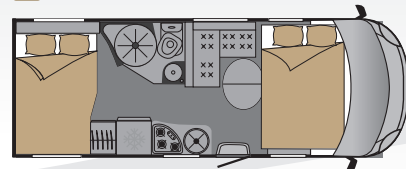

DISCOVER

Giorno

Nuove

65 LBM *Letto in punta modulare*