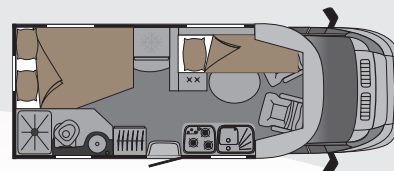

⚙️ Equipaggiamento

Cucina			
Salotto			
Stanza			
Sistemazione			

63 LG *Letto sulla sinistra*

Da notare

- Lamaneggevolezza
- Il grande salone

Dati Tecnici

Lunghezza fuori tutto :	6,37 m
Larghezza fuori tutto :	2,23 m
Altezza fuori tutto :	2,65 m
Peso a vuoto + o - 5% :	2910 Kg
Passo :	3,73 m
Sbalzo posteriore :	1,69 m
Sbalzo anterior :	0,95 m