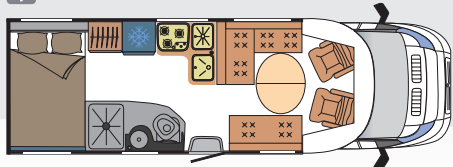

Equipaggiamento

Cucina				
Salotto				
Stanza				
Sistemazione				

MIGRATEUR

Giorno

Nuove

72 LBM *Letto in punta modulare*

Da notare

- Il grande salone ad L
- Il sistema Flexibed per la regolazione in altezza del letto