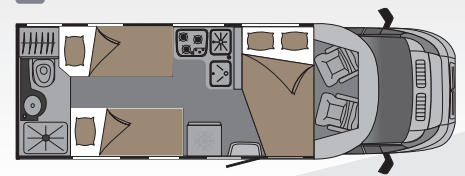

73 LJ

Letti gemelli

Da notare

- I letti gemelli
- Il bagno posteriore

⚙️ Dati Tecnici

Lunghezza fuori tutto :	7,35 m
Larghezza fuori tutto :	2,23 m
Altezza fuori tutto :	2,65 m
Peso a vuoto + o - 5% :	3090 Kg
Passo :	4,28 m
Sbalzo posteriore :	2,12 m
Sbalzo anterior :	0,95 m

⚙️ Equipaggiamento

Cucina				
Salotto				
Stanza				
Sistemazione