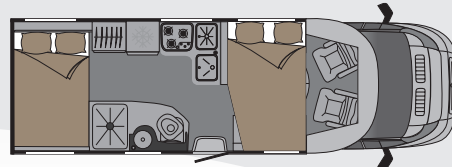

Equipaggiamento

Cucina				
Salotto				
Stanza				
Sistemazione				

MIGRATEUR

Giorno

Nuove

72 LBM *Letto in punta modulare*

Da notare

- Il grande salone ad L
- Il sistema Flexibed per la regolazione in altezza del letto