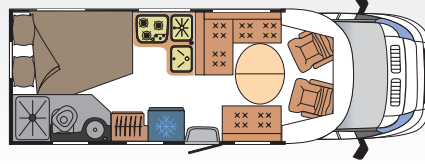

67 LG *Letto sulla sinistra*

Da notare

- Il grande salone che può accogliere cinque persone
- Il frigorifero da 150 litri

⚙️ Dati Tecnici

Lunghezza fuori tutto :	6,77 m
Larghezza fuori tutto :	2,23 m
Altezza fuori tutto :	2,65 m
Peso a vuoto + o - 5% :	3010 Kg
Passo :	3,90 m
Sbalzo posteriore :	1,92 m
Sbalzo anterior :	0,95 m

⚙️ Equipaggiamento

Cucina				
Salotto				
Stanza				
Sistemazione