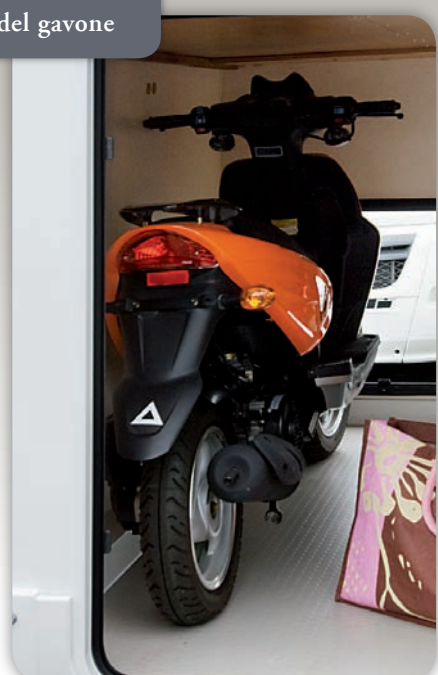

MAGISTER

☀ *Giorno*

🌙 *Nuove*

4 4 3

65 LBM *Letto in punta modulare*

Da notare

- Dimensione compatta
- Volume regolabile del gavone

Dati Tecnici