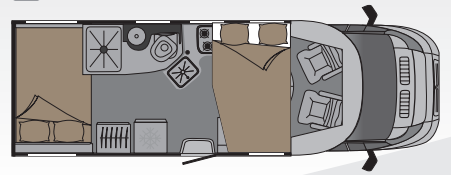

⚙️ Equipaggiamento

Cucina				
Salotto				
Stanza				
Sistemazione				

70 LG *Letto sulla sinistra*

Da notare

- Il salone in contrasto
- La banchisa bianca in poliestere

Dati Tecnici

Lunghezza fuori tutto :	6,97 m
Larghezza fuori tutto :	2,23 m
Altezza fuori tutto :	2,65 m
Peso a vuoto + o - 5% :	3050 Kg
Passo :	4,08 m
Sbalzo posteriore :	1,94 m
Sbalzo anterior :	0,95 m

Equipaggiamento

Cucina	
Salotto	
Stanza	
Sistemazione	

70 LBM *Letto in punta modulare*

SISTEMA FLEXIBED

Regolazione elettrica del volume del gavone

Posizione alta del letto : Gavone = 1,20 m

Da notare

- Il sistema Flexibed, che permette di regolare l'altezza del letto
- Lo spazio della cucina-salone