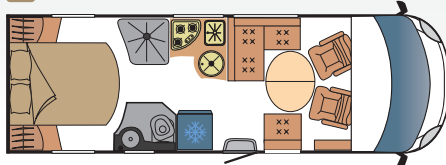

Equipaggiamento

Cucina	    
Salotto	 
Stanza	  
Sistemazione	   

DISCOVER

Giorno

Nuove

73 LM *Letto al centro*

*= disponibile in 4 posti omologati per le motorizzazioni 130 cv con serbatoio di acque bianche da 60 L