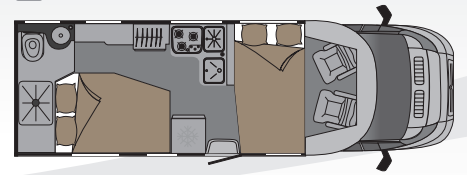

MIGRATEUR

☀ *Giorno*

🌙 *Nuoto*