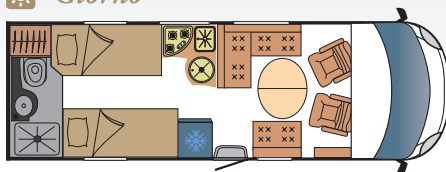

DISCOVER

☀ *Giorno*

☾ *Nuove*