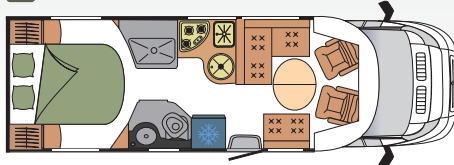

Cucina	    
Salotto	 
Stanza	  
Sistemazione	  

MAGISTER

☀ *Giorno*

🌙 *Nuove*

73 LMS *Letto al centro su gavone*

Da notare

- Letto centrale
- Salone a L

Dati Tecnici