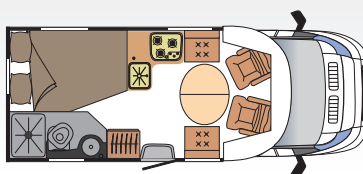

60 LG *Letto sulla sinistra*

Da notare

- Il letto situato a sinistra ed il salone in contrasto.
- I suoi 5,99 m di facilità d'uso e agilità.

⚙️ Dati Tecnici

Lunghezza fuori tutto :	5,99 m
Larghezza fuori tutto :	2,23 m
Altezza fuori tutto :	2,65 m
Peso a vuoto + o - 5% :	2760 Kg
Passo :	3,45 m
Sbalzo posteriore :	1,50 m
Sbalzo anterior :	0,95 m

⚙️ Equipaggiamento

Cucina			
Salotto			
Stanza			
Sistemazione