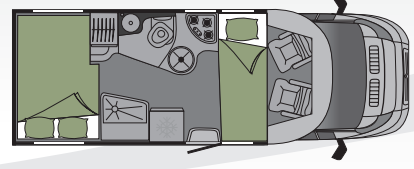

MAGISTER

☀ *Giorno*

🌙 *Nuove*

4 4 3

65 LBM *Letto in punta modulare*

Da notare

- Dimensione compatta
- Volume regolabile del gavone