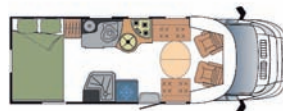

70 LMT

Long. 6,97 x 2,23 m

P 22-23