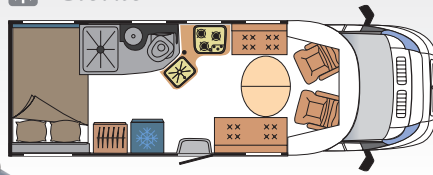

Equipaggiamento

Cucina				
Salotto				
Stanza				
Sistemazione				

67 LG *Letto sulla sinistra*

Da notare

- Il grande salone che può accogliere cinque persone
- Il frigorifero da 150 litri

⚙️ Dati Tecnici

Lunghezza fuori tutto :	6,77 m
Larghezza fuori tutto :	2,23 m
Altezza fuori tutto :	2,65 m
Peso a vuoto + o - 5% :	3010 Kg
Passo :	3,90 m
Sbalzo posteriore :	1,92 m
Sbalzo anterior :	0,95 m

⚙️ Equipaggiamento

Cucina				
Salotto				
Stanza				
Sistemazione				

70 LG *Letto sulla sinistra*

Da notare

- Il salone in contrasto
- La banchisa bianca in poliestere

Dati Tecnici

Lunghezza fuori tutto :	6,97 m
Larghezza fuori tutto :	2,23 m
Altezza fuori tutto :	2,65 m
Peso a vuoto + o - 5% :	3050 Kg
Passo :	4,08 m
Sbalzo posteriore :	1,94 m
Sbalzo anterior :	0,95 m

Equipaggiamento

Cucina	
Salotto	
Stanza	
Sistemazione	

70 LBM *Letto in punta modulare*

SISTEMA FLEXIBED

Regolazione elettrica del volume del gavone

Posizione alta del letto : Gavone = 1,20 m

Da notare

- Il sistema Flexibed, che permette di regolare l'altezza del letto
- Lo spazio della cucina-salone