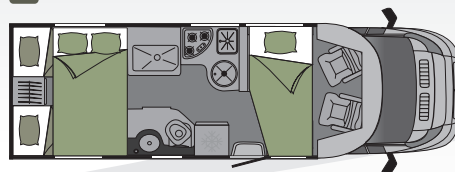

MAGISTER

☀️ *Giorno*

🌙 *Nuove*

73 LJS *Letti gemelli*