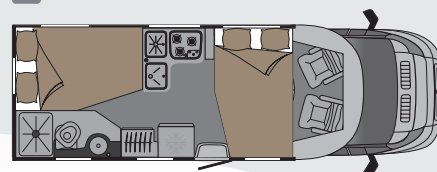

70 LG *Letto sulla sinistra*

Da notare

- Il salone in contrasto
- La banchisa bianca in poliestere

Dati Tecnici

Lunghezza fuori tutto :	6,97 m
Larghezza fuori tutto :	2,23 m
Altezza fuori tutto :	2,65 m
Peso a vuoto + o - 5% :	3050 Kg
Passo :	4,08 m
Sbalzo posteriore :	1,94 m
Sbalzo anterior :	0,95 m

Equipaggiamento

Cucina	
Salotto	
Stanza	
Sistemazione