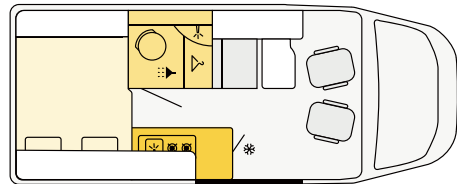

CV 600 BB

FIAT

599 cm **205 cm** **270 cm**
Longueur Largeur Hauteur

CV 600 DF

FORD

598 cm **206 cm** **279 cm**
Longueur Largeur Hauteur

CV 600 DB

FIAT

599 cm **205 cm** **270 cm**
Longueur Largeur Hauteur

CV 540 DB

FIAT

541 cm **205 cm** **270 cm**
Longueur Largeur Hauteur

MODÈLE CV | Ambiances

Serie FORD

Aosta

Décors bois