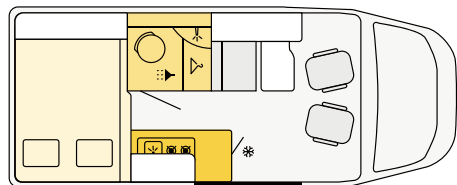

CV 600 BB

FIAT

599 cm   **205 cm**   **270 cm**
Longueur   Largeur   Hauteur