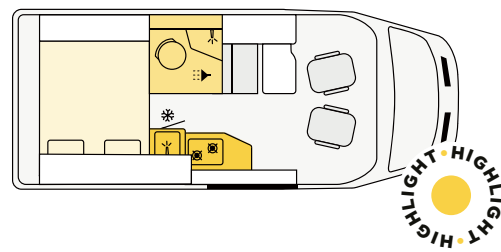

VUE À 360

MODÈLE CV | Implantations

CV 640 SB

FIAT

636 cm **205 cm** **270 cm**
Longueur Largeur Hauteur

CV 600 DF 4X4

FORD

598 cm **206 cm** **279 cm**
Longueur Largeur Hauteur