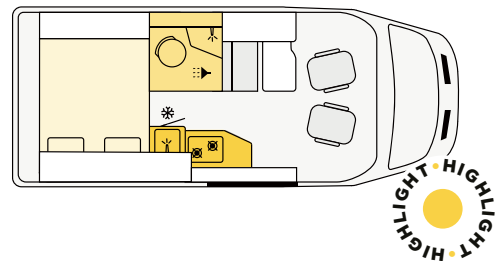

CV 600 BB

FIAT

599 cm **205 cm** **270 cm**
Longueur Largeur Hauteur

CV 600 DF

FORD

598 cm **206 cm** **279 cm**
Longueur Largeur Hauteur

CV 600 DB

FIAT