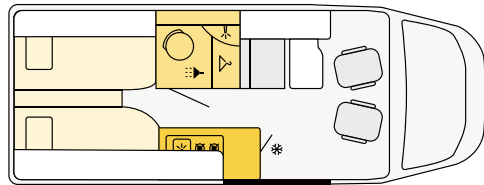

VUE À 360

MODÈLE CV | Implantations

CV 640 SB

FIAT

636 cm **205 cm** **270 cm**
Longueur Largeur Hauteur

CV 600 DF 4X4

FORD

598 cm **206 cm** **279 cm**
Longueur Largeur Hauteur

CV 600 BB

FIAT

599 cm **205 cm** **270 cm**
Longueur Largeur Hauteur

CV 600 DF

FORD

598 cm **206 cm** **279 cm**
Longueur Largeur Hauteur

CV 600 DB

FIAT