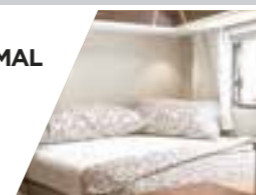

CONSTRUCTED BY EXPERIENCE

DESIGNED WITH PASSION.

**CONFORT DE
COUCHAGE OPTIMAL**

Les matelas haut-de-
gamme offrent un
sommeil réparateur.