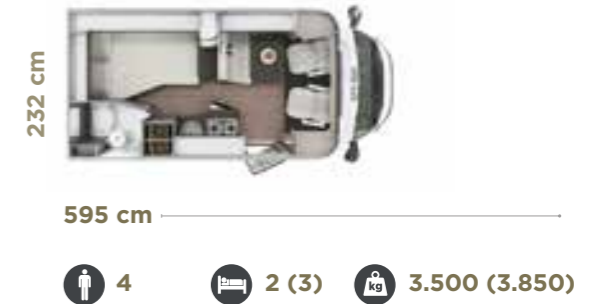

IMPLANTATIONS ET DONNÉES TECHNIQUES

T5900FB