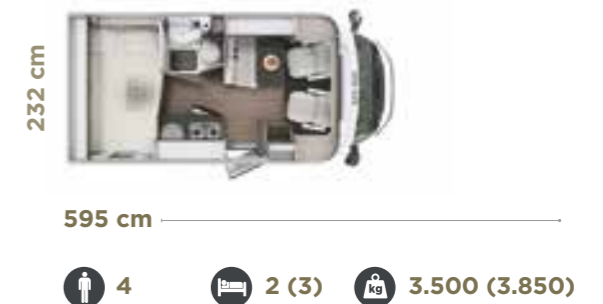

Petit,
mais costaud !

Le T 5900 DB offre un lit double,
un garage digne de ce nom et une cellule
spacieuse - le tout en moins de 6 m.

IMPLANTATIONS ET DONNÉES TECHNIQUES

T5900FB

T5900DB