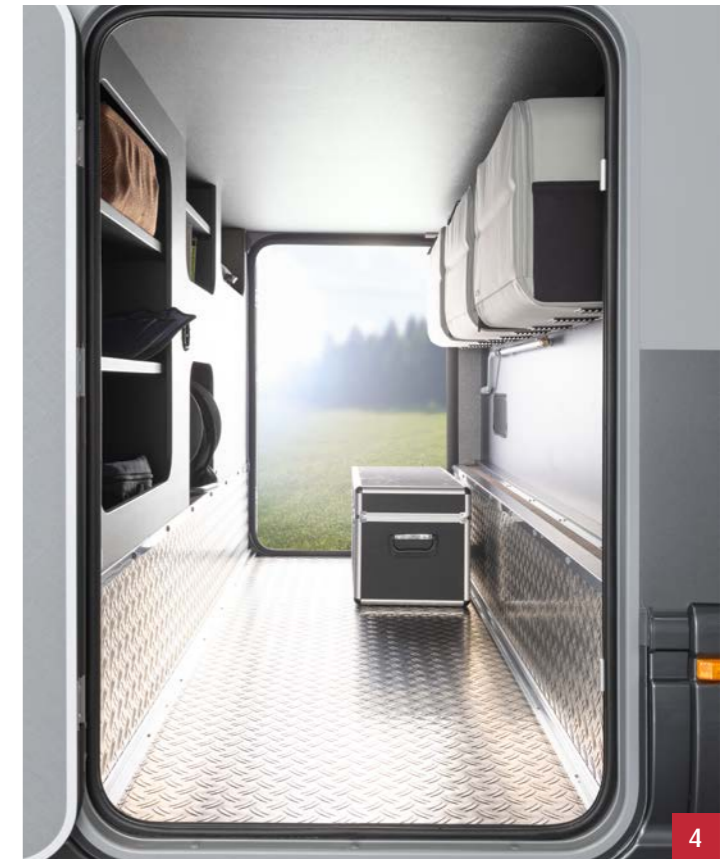

Au cœur du quotidien.

Conviviale et spacieuse : dinette en demi-coin avec table pivotante de 50 cm de large. Le dossier offre un confort d'assise et de voyage optimal. L'habillage mural textile dans le véhicule confère une atmosphère agréable, tout en étant insonorisant et respirant.

- 1 De nombreux rangements et éclairages placés judicieusement créent une atmosphère agréable.
- 2 Deux penderies éclairées accueillent tous vos effets personnels de voyage.

1

3

2

4

Toujours plus de confort.

Conduire ou voyager dans le Globebus Performance 4x4 est un véritable plaisir grâce aux nombreux détails ingénieux. L'ambiance élégante et les équipements pratiques et utiles facilitent la vie à bord.

- 1 Le filtre à eau Grünbeck fournit de l'eau pure, peu importe où vous faites le plein d'eau propre.
- 2 Le téléviseur 32" peut être déplacé grâce à son bras télescopique. Installé de série, le routeur WLAN 5G de Campernet garantit un transfert des données rapide et sécurisé.
- 3 La porte cellule de 70 cm de large de série permet un accès facile, de même que le marchepied électrique. Une baie de sécurité et une porte moustiquaire font également partie de l'équipement de série.
- 4 La spacieuse soute garage, avec plancher revêtu d'aluminium, offre des rangements et un système d'arrimage pratique.