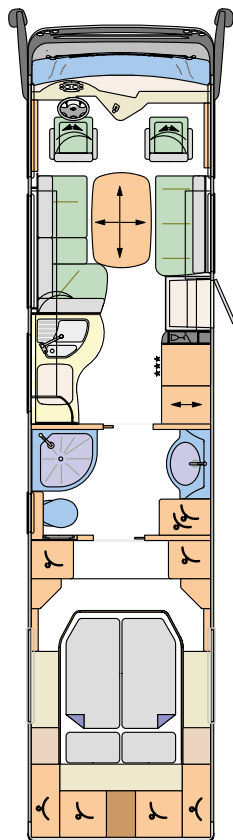

Liner Plus

LE LUXE A BESOIN D'ESPACE POUR SE DÉPLOYER. LE VOICI.

Le Liner Plus est la référence sublime en matière de construction de camping-cars. Avec une largeur de superstructure de 2,49 m et une longueur de jusqu'à 11,5 m, le Liner Plus vous coupe déjà le souffle de l'extérieur. Ses valeurs intérieures aussi sont impressionnantes : énormément d'espace et des matières nobles avec des finitions parfaites, partout où vous regardez. Ainsi, Concorde définit l'exclusivité des voyages modernes. Son succès confirme notre concept, car le Liner Plus est non seulement un véhicule impressionnant, mais c'est aussi le camping-car d'un poids supérieur à 7,5 tonnes le plus vendu et le champion absolu de sa classe.

UNE OASIS DE BIEN-ÊTRE POUR CEUX QUI ONT FAIT LA GRASSE MATINÉE.

La salle de bain. L'espace sanitaire du Liner Plus est aussi équipé luxueusement. Une robinetterie haut de gamme, un porte-serviettes chauffant et une douche spacieuse créent une atmosphère agréable. Pour un programme de bien-être matinal rafraîchissant comme à la maison ou comme dans un hôtel de luxe.

LES MEILLEURES PERSPECTIVES POUR UN VOYAGE AGRÉABLE.

Le poste de conduite. Notre idée de relever le poste de conduite élimine les marches habituelles y conduisant et offre à la pièce principale un niveau unique, complètement isolé du poste de conduite jusqu'à la partie arrière, sans zone de trébuchage, sans pentes ni niches. Et avec plus de place et une position de siège au volant plus élevée pour une meilleure vue de la circulation. Tout aussi clair : l'agencement des systèmes audio et de navigation.

Liner Plus 890 L

Liner Plus 940 G

Liner Plus 940 M

Liner Plus 990 G

Liner Plus 990 IQ

Liner Plus 990 MS

Liner Plus 1060 G max

Liner Plus 1090 IQ