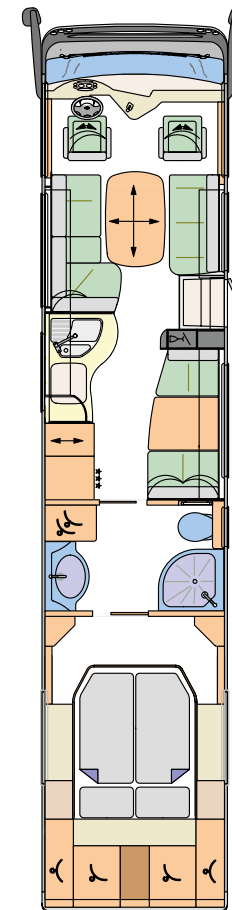

Liner Plus 1150 G Mini