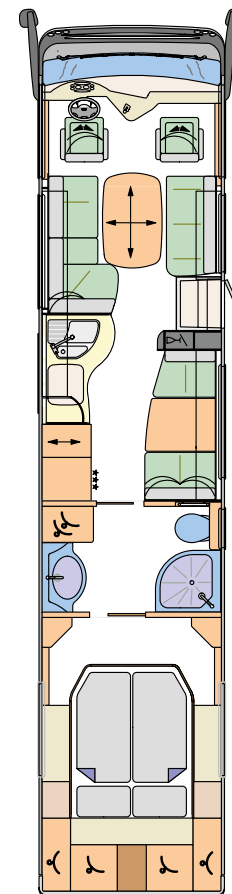

Liner Plus 1130 G max