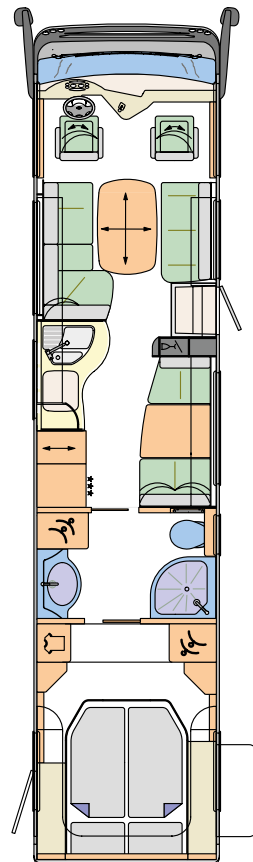

Liner Plus 990 IQ

Liner Plus 990 MS

Liner Plus 1060 G max