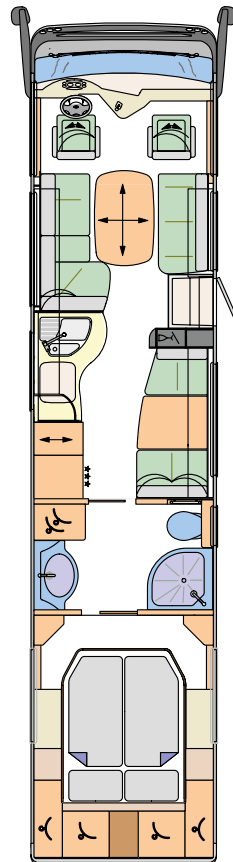

Liner Plus

LE LUXE A BESOIN D'ESPACE POUR SE DÉPLOYER. LE VOICI.

Le Liner Plus est la référence sublime en matière de construction de camping-cars. Avec une largeur de superstructure de 2,49 m et une longueur de jusqu'à 11,5 m, le Liner Plus vous coupe déjà le souffle de l'extérieur. Ses valeurs intérieures aussi sont impressionnantes : énormément d'espace et des matières nobles avec des finitions parfaites, partout où vous regardez. Ainsi, Concorde définit l'exclusivité des voyages modernes. Son succès confirme notre concept, car le Liner Plus est non seulement un véhicule impressionnant, mais c'est aussi le camping-car d'un poids supérieur à 7,5 tonnes le plus vendu et le champion absolu de sa classe.

LES MEILLEURES PERSPECTIVES POUR UN VOYAGE AGRÉABLE.

Le poste de conduite. Notre idée de relever le poste de conduite élimine les marches habituelles y conduisant et offre à la pièce principale un niveau unique, complètement isolé du poste de conduite jusqu'à la partie arrière, sans zone de trébuchage, sans pentes ni niches. Et avec plus de place et une position de siège au volant plus élevée pour une meilleure vue de la circulation. Tout aussi clair : l'agencement des systèmes audio et de navigation.

Liner Plus 890 L

Liner Plus 940 G

Liner Plus 940 M

Liner Plus 990 G

Liner Plus 990 IQ

Liner Plus 990 MS

Liner Plus 1060 G max

Liner Plus 1090 IQ