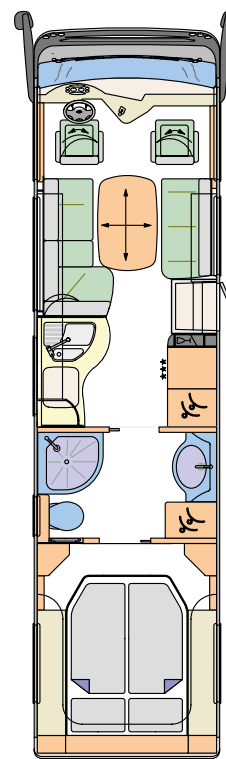

Liner Plus

LE LUXE A BESOIN D'ESPACE POUR SE DÉPLOYER. LE VOICI.

Le Liner Plus est la référence sublime en matière de construction de camping-cars. Avec une largeur de superstructure de 2,49 m et une longueur de jusqu'à 11,5 m, le Liner Plus vous coupe déjà le souffle de l'extérieur. Ses valeurs intérieures aussi sont impressionnantes : énormément d'espace et des matières nobles avec des finitions parfaites, partout où vous regardez. Ainsi, Concorde définit l'exclusivité des voyages modernes. Son succès confirme notre concept, car le Liner Plus est non seulement un véhicule impressionnant, mais c'est aussi le camping-car d'un poids supérieur à 7,5 tonnes le plus vendu et le champion absolu de sa classe.

LES MEILLEURES PERSPECTIVES POUR UN VOYAGE AGRÉABLE.

Le poste de conduite. Notre idée de relever le poste de conduite élimine les marches habituelles y conduisant et offre à la pièce principale un niveau unique, complètement isolé du poste de conduite jusqu'à la partie arrière, sans zone de trébuchage, sans pentes ni niches. Et avec plus de place et une position de siège au volant plus élevée pour une meilleure vue de la circulation. Tout aussi clair : l'agencement des systèmes audio et de navigation.

Capitonnage en cuir bicolore, tissu mocca

Capitonnage luxueux en cuir nature rustique, Moro

Capitonnage luxueux en cuir nature rustique, Grigio

LA FLEXIBILITÉ SE DÉCLINE SOUS DES FORMES MULTIPLES.

Aperçu des plans. Choisissez parmi onze plans avec respectivement trois variantes de couchage arrière et de groupes de sièges. De plus, nous vous proposons sept modèles de Liner Plus avec garage – pour une indépendance encore plus grande lors de vos voyages.

Liner Plus 890 L

Liner Plus 940 G

Liner Plus 940 M

Liner Plus 990 G

Liner Plus 990 IQ

Liner Plus 990 MS

Liner Plus 1060 G max

Liner Plus 1090 IQ