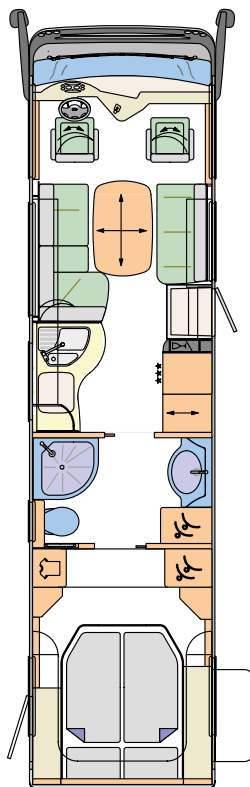

Liner Plus

LE LUXE A BESOIN D'ESPACE POUR SE DÉPLOYER. LE VOICI.

Le Liner Plus est la référence sublime en matière de construction de camping-cars. Avec une largeur de superstructure de 2,49 m et une longueur de jusqu'à 11,5 m, le Liner Plus vous coupe déjà le souffle de l'extérieur. Ses valeurs intérieures aussi sont impressionnantes : énormément d'espace et des matières nobles avec des finitions parfaites, partout où vous regardez. Ainsi, Concorde définit l'exclusivité des voyages modernes. Son succès confirme notre concept, car le Liner Plus est non seulement un véhicule impressionnant, mais c'est aussi le camping-car d'un poids supérieur à 7,5 tonnes le plus vendu et le champion absolu de sa classe.

Liner Plus 890 L

Liner Plus 940 G

Liner Plus 940 M

Liner Plus 990 G

Liner Plus 990 IQ

Liner Plus 990 MS

Liner Plus 1060 G max

Liner Plus 1090 IQ