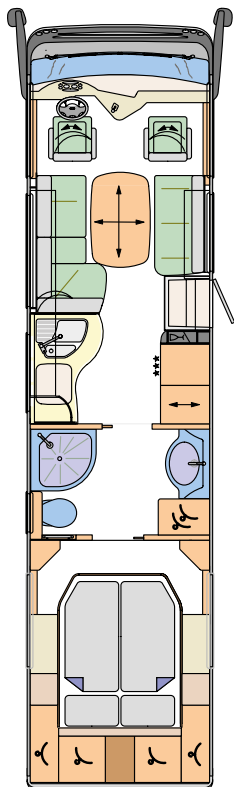

Liner Plus

LE LUXE A BESOIN D'ESPACE POUR SE DÉPLOYER. LE VOICI.

Le Liner Plus est la référence sublime en matière de construction de camping-cars. Avec une largeur de superstructure de 2,49 m et une longueur de jusqu'à 11,5 m, le Liner Plus vous coupe déjà le souffle de l'extérieur. Ses valeurs intérieures aussi sont impressionnantes : énormément d'espace et des matières nobles avec des finitions parfaites, partout où vous regardez. Ainsi, Concorde définit l'exclusivité des voyages modernes. Son succès confirme notre concept, car le Liner Plus est non seulement un véhicule impressionnant, mais c'est aussi le camping-car d'un poids supérieur à 7,5 tonnes le plus vendu et le champion absolu de sa classe.

Liner Plus 890 L

Liner Plus 940 G

Liner Plus 940 M

Liner Plus 990 G

Liner Plus 990 IQ

Liner Plus 990 MS

Liner Plus 1060 G max

Liner Plus 1090 IQ