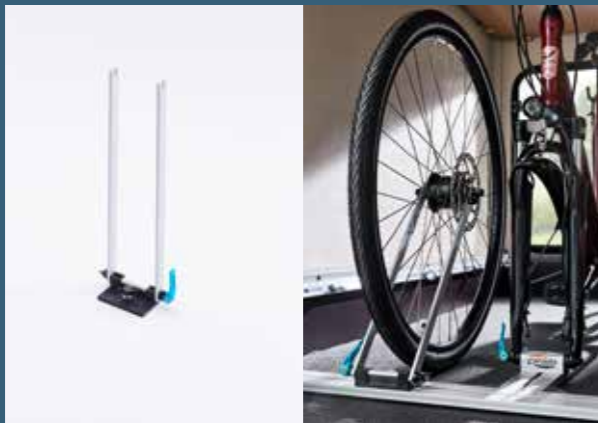

Support de roue Carado

Support de roue pour rail de vélo RadFazz servant à loger la roue avant démontée, matériel de fixation inclus

2752093 37 €