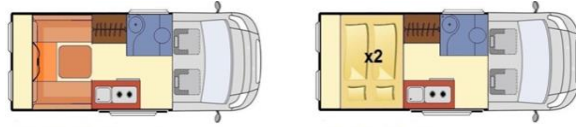

MEMPHIS

FIAT DUCATO 2.2 SERIE 9.1

L3H2 140CV

5,99 m. / 4 PLAZAS

Para viajar, dormir,
comer y disfrutar.

PRECIO SIN IEDMT CON IVA INCLUIDO (21%) 67.466 €

EQUIPAMIENTO DE SERIE FURGÓN

AIRBAG CONDUCTOR Y PASAJERO
AIRE ACONDICIONADO MANUAL
ALTERNADOR 220A
ASIENTOS CONFORT CON REPOSABRAZOS, AJUSTE EN ALTURA Y LUMBAR
BATERIA MOTOR SOBREDIMENSIONADA
CONTROL DE RETROCESO EN SUBIDAS
CONTROL DE CRUCERO Y LIMITADOR DE VELOCIDAD
DEPÓSITO GASOIL 90 L
DETECTOR DE PEATONES
DIRECCIÓN ASISTIDA VARIABLE
ESC (CONTROL ELECTRÓNICO DE ESTABILIDAD)
MANDOS DE RADIO EN EL VOLANTE
MITIGACIÓN DEL BALANCEO
RADIO 5" PANTALLA TACTIL CON BLUETOOTH
REGULACIÓN EN ALTURA ASIENTOS CONDUCTOR Y PASAJERO
RETROVISORES ELÉCTRICOS Y DESEMPAÑABLES
SENSOR DE APARCAMIENTO TRASERO
SUSPENSION CONFORT

EQUIPAMIENTO DE SERIE VIVIENDA

2 ARCONES DE 1,20M DE LONGITUD
2 CAMAS DOBLES
ARMARIO ROPERO CON DOS PUERTAS
BAÑO COMPLETO CON DUCHA
BATERIA AGM 85 ah MARCA VARTA PROFESSIONAL
CALEFACCIÓN GASOIL Y AGUA CALIENTE GAS WEBASTO
CAMA ELECTRICA
COCINA CON DOS FUEGOS, PILA Y TAPA DE CRISTAL
COMEDOR EN FORMA DE U
DEPOSITO AGUA LIMPIA 125L
DISTINTAS COMBINACIONES EN TAPICERIA Y MADERA
DOS CLARABOYAS
DUCHA EXTERIOR
LUCES LED REGULABLES EN INTERIOR
LUZ LED EXTERIOR
MALETERO GRAN CAPACIDAD
MOSQUITERA PUERTA DE ENTRADA
NEVERA 130L
SOPORTE TV Y PREINSTALACION ANTENA
TRES VENTANAS MARCA SEITZ CORREDERAS