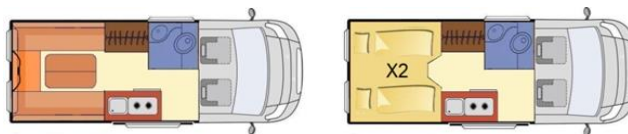

FIAT DUCATO 2.2 SERIE 9.1

L3H2 140CV

5,99 m. / 4 PLAZAS

Para viajar, dormir,  
comer y disfrutar.

PRECIO SIN IEDMT CON IVA INCLUIDO (21%) 68.637 €

### EQUIPAMIENTO DE SERIE VIVIENDA

2 ARCONES DE 1,90M DE LONGITUD  
 4 CAMAS LONGITUDINALES  
 ARMARIO ROPERO CON DOS PUERTAS  
 BAÑO COMPLETO CON DUCHA  
 BATERIA AGM 85 ah MARCA VARTA PROFESSIONAL  
 CALEFACCIÓN GASOIL Y AGUA CALIENTE GAS WEBASTO  
 CAMA ELECTRICA  
 COCINA CON DOS FUEGOS, PILA Y TAPA DE CRISTAL  
 COMEDOR EN FORMA DE U DE GRAN TAMAÑO  
 DEPOSITO AGUA LIMPIA 125L  
 DISTINTAS COMBINACIONES EN TAPICERIA Y MADERA  
 DOS CLARABOYAS  
 DUCHA EXTERIOR  
 LUCES LED REGULABLES EN INTERIOR  
 LUZ LED EXTERIOR  
 MALETERO  
 MOSQUITERA PUERTA DE ENTRADA  
 NEVERA 130L  
 SOPORTE TV Y PREINSTALACION ANTENA  
 TRES VENTANAS MARCA SEITZ CORREDERAS