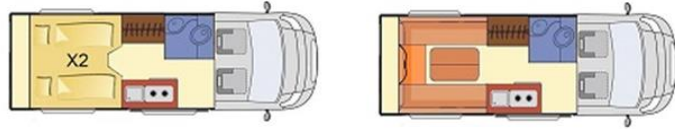

FIAT DUCATO 2.2 SERIE 9.1

L4H2 140CV

6,36 m. / 4 PLAZAS

Para viajar, dormir,  
comer y disfrutar.

PRECIO SIN IEDMT CON IVA INCLUIDO (21%) 71.815 €