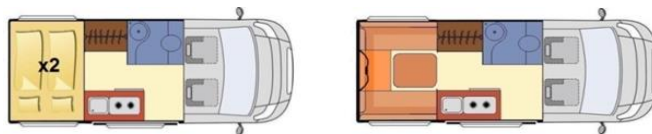

FIAT DUCATO 2.2 SERIE 9.1

L2H2 140CV

5,41 m. / 4 PLAZAS

Para viajar, dormir,
comer y disfrutar.

PRECIO SIN IEDMT CON IVA INCLUIDO (21%) 64.628 €

EQUIPAMIENTO DE SERIE FURGÓN

AIRBAG CONDUCTOR Y PASAJERO
 AIRE ACONDICIONADO MANUAL
 ALTERNADOR 220A
 ASIENTOS CONFORT CON REPOSABRAZOS, AJUSTE EN ALTURA Y LUMBAR
 BATERIA MOTOR SOBREDIMENSIONADA
 CONTROL DE RETROCESO EN SUBIDAS
 CONTROL DE CRUCERO Y LIMITADOR DE VELOCIDAD
 DEPÓSITO GASOIL 90 L
 DETECTOR DE PEATONES
 DIRECCIÓN ASISTIDA VARIABLE
 ESC (CONTROL ELECTRÓNICO DE ESTABILIDAD)
 MANDOS DE RADIO EN EL VOLANTE
 MITIGACIÓN DEL BALANCEO
 RADIO 5" PANTALLA TACTIL CON BLUETOOTH
 REGULACIÓN EN ALTURA ASIENTOS CONDUCTOR Y PASAJERO
 RETROVISORES ELÉCTRICOS Y DESEMPAÑABLES
 SENSOR DE APARCAMIENTO TRASERO
 SUSPENSION CONFORT

EQUIPAMIENTO DE SERIE VIVIENDA

2 ARCONES DE 1,20M DE LONGITUD
 2 CAMAS DOBLES
 ARMARIO ROPERO CON DOS PUERTAS
 BAÑO COMPLETO CON DUCHA
 BATERIA AGM 85 ah MARCA VARTA PROFESSIONAL
 CALEFACCIÓN GASOIL Y AGUA CALIENTE GAS WEBASTO
 CAMA ELECTRICA
 COCINA CON DOS FUEGOS, PILA Y TAPA DE CRISTAL
 COMEDOR EN FORMA DE U
 DEPOSITO AGUA LIMPIA 125L
 DISTINTAS COMBINACIONES EN TAPICERIA Y MADERA
 DOS CLARABOYAS
 DUCHA EXTERIOR
 LUCES LED REGULABLES EN INTERIOR
 LUZ LED EXTERIOR
 MALETERO
 MOSQUITERA PUERTA DE ENTRADA
 NEVERA 130L
 SOPORTE TV Y PREINSTALACION ANTENA
 TRES VENTANAS MARCA SEITZ CORREDERAS