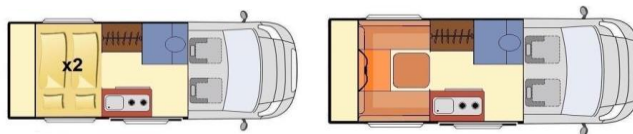

FIAT DUCATO 2.2 SERIE 9

L2H2 140CV

5,41 m. / 4 PLAZAS

Para viajar, dormir,
comer y disfrutar.

PRECIO SIN IEDMT CON IVA INCLUIDO (21%) 67.939 €

EQUIPAMIENTO DE SERIE FURGÓN

AIRBAG CONDUCTOR Y PASAJERO
 AIRE ACONDICIONADO MANUAL
 ALTERNADOR 220A
 ASIENTOS CONFORT CON REPOSABRAZOS, AJUSTE EN ALTURA Y LUMBAR
 BATERIA MOTOR SOBREDIMENSIONADA
 COBERTURA PLASTICA ASIENTOS DELANTEROS
 CONTROL DE RETROCESO EN SUBIDAS
 CONTROL DE CRUCERO Y LIMITADOR DE VELOCIDAD
 DEPÓSITO GASOIL 90 L
 DETECTOR DE PEATONES
 DIRECCIÓN ASISTIDA VARIABLE
 ESC (CONTROL ELECTRÓNICO DE ESTABILIDAD)
 MANDOS DE RADIO EN EL VOLANTE
 MITIGACIÓN DEL BALANCEO
 RADIO 5" PANTALLA TACTIL CON BLUETOOTH
 REGULACIÓN EL ALTURA ASIENTOS CONDUCTOR Y PASAJERO
 RETROVISORES ELÉCTRICOS Y DESEMPAÑABLES
 SENSOR DE APARCAMIENTO TRASERO
 SUSPENSION CONFORT
 TAPACUBOS INTEGRALES

EQUIPAMIENTO DE SERIE VIVIENDA

2 ARCONES DE 1,10M DE LONGITUD
 2 CAMAS DOBLES
 ARMARIO ROPERO CON DOS PUERTAS
 BAÑO COMPLETO CON DUCHA
 BATERIA AGM 85 ah MARCA VARTA PROFESSIONAL
 CALEFACCIÓN GASOIL Y AGUA CALIENTE GAS WEBASTO
 CAMA ELECTRICA
 COCINA CON DOS FUEGOS, PILA Y TAPA DE CRISTAL
 COMEDOR EN FORMA DE U
 DEPOSITO AGUA LIMPIA 125L
 DISTINTAS COMBINACIONES EN TAPICERIA Y MADERA
 DOS CLARABOYAS
 DUCHA EXTERIOR
 LUCES LED REGULABLES EN INTERIOR
 LUZ LED EXTERIOR
 MALETERO GRAN CAPACIDAD
 MOSQUITERA PUERTA DE ENTRADA
 NEVERA 85L
 SOPORTE TV Y PREINSTALACION ANTENA
 TRES VENTANAS MARCA SEITZ CORREDERAS