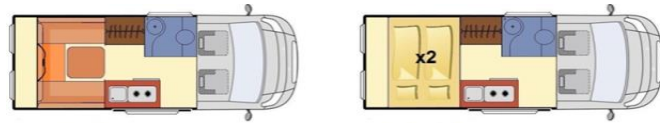

FIAT DUCATO 2.2 SERIE 9

L3H2 180CV

5,99 m. / 4 PLAZAS

Para viajar, dormir,  
comer y disfrutar.

PRECIO SIN IEDMT CON IVA INCLUIDO (21%) 77.368 €

### EQUIPAMIENTO DE SERIE VIVIENDA

2 ARCONES DE 1,20M DE LONGITUD  
 2 CAMAS DOBLES  
 ARMARIO ROPERO CON DOS PUERTAS  
 BAÑO COMPLETO CON DUCHA  
 BATERIA AGM 85 ah MARCA VARTA PROFESSIONAL  
 CALEFACCIÓN Y AGUA CALIENTE WEBASTO GASOIL  
 CAMA ELECTRICA  
 COCINA CON DOS FUEGOS, PILA Y TAPA DE CRISTAL  
 COMEDOR EN FORMA DE U  
 DEPOSITO AGUA LIMPIA 125L  
 DISTINTAS COMBINACIONES EN TAPICERIA Y MADERA  
 DOS CLARABOYAS  
 DUCHA EXTERIOR  
 LUCES LED REGULABLES EN INTERIOR  
 LUZ LED EXTERIOR  
 MALETERO GRAN CAPACIDAD  
 MOSQUITERA PUERTA DE ENTRADA  
 NEVERA 130L  
 SOPORTE TV Y PREINSTALACION ANTENA  
 TRES VENTANAS MARCA SEITZ CORREDERAS