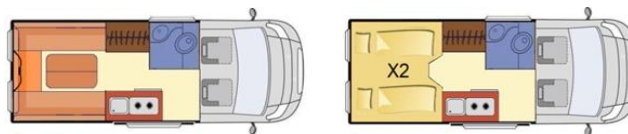

FIAT DUCATO 2.2 SERIE 9

L3H2 140CV

5,99 m. / 4 PLAZAS

Para viajar, dormir,
comer y disfrutar.

PRECIO SIN IEDMT CON IVA INCLUIDO (21%) 71.008 €

EQUIPAMIENTO DE SERIE FURGÓN

AIRBAG CONDUCTOR Y PASAJERO
 AIRE ACONDICIONADO MANUAL
 ALTERNADOR 220A
 ASIENTOS CONFORT CON REPOSABRAZOS, AJUSTE EN ALTURA Y LUMBAR
 BATERIA MOTOR SOBREDIMENSIONADA
 COBERTURA PLASTICA ASIENTOS DELANTEROS
 CONTROL DE RETROCESO EN SUBIDAS
 CONTROL DE CRUCERO Y LIMITADOR DE VELOCIDAD
 DEPÓSITO GASOIL 90 L
 DETECTOR DE PEATONES
 DIRECCIÓN ASISTIDA VARIABLE
 ESC (CONTROL ELECTRÓNICO DE ESTABILIDAD)
 MANDOS DE RADIO EN EL VOLANTE
 MITIGACIÓN DEL BALANCEO
 RADIO 5" PANTALLA TACTIL CON BLUETOOTH
 REGULACIÓN EL ALTURA ASIENTOS CONDUCTOR Y PASAJERO
 RETROVISORES ELÉCTRICOS Y DESEMPAÑABLES
 SENSOR DE APARCAMIENTO TRASERO
 SUSPENSION CONFORT
 TAPACUBOS INTEGRALES

EQUIPAMIENTO DE SERIE VIVIENDA

2 ARCONES DE 1,90M DE LONGITUD
 4 CAMAS LONGITUDINALES
 ARMARIO ROPERO CON DOS PUERTAS
 BAÑO COMPLETO CON DUCHA
 BATERIA AGM 85 ah MARCA VARTA PROFESSIONAL
 CALEFACCIÓN GASOIL Y AGUA CALIENTE GAS WEBASTO
 CAMA ELECTRICA
 COCINA CON DOS FUEGOS, PILA Y TAPA DE CRISTAL
 COMEDOR EN FORMA DE U DE GRAN TAMAÑO
 DEPOSITO AGUA LIMPIA 125L
 DISTINTAS COMBINACIONES EN TAPICERIA Y MADERA
 DOS CLARABOYAS
 DUCHA EXTERIOR
 LUCES LED REGULABLES EN INTERIOR
 LUZ LED EXTERIOR
 MALETERO
 MOSQUITERA PUERTA DE ENTRADA
 NEVERA 130L
 SOPORTE TV Y PREINSTALACION ANTENA
 TRES VENTANAS MARCA SEITZ CORREDERAS