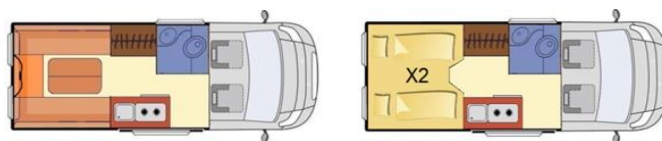

FIAT DUCATO 2.2 SERIE 9

L3H2 180CV
5,99 m. / 4 PLAZAS
Para viajar, dormir,
comer y disfrutar.

PRECIO SIN IEDMT CON IVA INCLUIDO (21%) 78.540 €

EQUIPAMIENTO DE SERIE FURGÓN

AIRBAG CONDUCTOR Y PASAJERO
AIRE ACONDICIONADO MANUAL
ALTERNADOR 220A
ASIENTOS CONFORT CON REPOSABRAZOS, AJUSTE EN ALTURA Y LUMBAR
BATERIA MOTOR SOBREDIMENSIONADA
CAMBIO AUTOMÁTICO DE 9 VELOCIDADES
COBERTURA PLASTICA ASIENTOS DELANTEROS
CONTROL DE RETROCESO EN SUBIDAS
CONTROL DE CRUCERO Y LIMITADOR DE VELOCIDAD
CONTROL DE TRACCIÓN + DESCENSO + NEUMÁTICOS 4 SEASON
DEPÓSITO GASOIL 90 L
DETECTOR DE PEATONES
DIRECCIÓN ASISTIDA VARIABLE
ESC (CONTROL ELECTRÓNICO DE ESTABILIDAD)
LLANTAS DE CHAPA DE 16 "
MANDOS DE RADIO EN EL VOLANTE
MITIGACIÓN DEL BALANCEO
PROTECCIÓN METÁLICA DE BAJOS
RADIO 5" PANTALLA TACTIL CON BLUETOOTH
REGULACIÓN EL ALTURA ASIENTOS CONDUCTOR Y PASAJERO
RETROVISORES ELÉCTRICOS Y DESEMPAÑABLES
SENSOR DE APARCAMIENTO TRASERO
SUSPENSION ALL ROAD (ELEVADA)
TAPACUBOS INTEGRALES

EQUIPAMIENTO DE SERIE VIVIENDA

2 ARCONES DE 1,90M DE LONGITUD
4 CAMAS LONGITUDINALES
ARMARIO ROPERO CON DOS PUERTAS
BAÑO COMPLETO CON DUCHA
BATERIA AGM 85 ah MARCA VARTA PROFESSIONAL
CALEFACCIÓN Y AGUA CALIENTE WEBASTO GASOIL
CAMA ELECTRICA
COCINA CON DOS FUEGOS, PILA Y TAPA DE CRISTAL
COMEDOR EN FORMA DE U DE GRAN TAMAÑO
DEPOSITO AGUA LIMPIA 125L
DISTINTAS COMBINACIONES EN TAPICERIA Y MADERA
DOS CLARABOYAS
DUCHA EXTERIOR
LUCES LED REGULABLES EN INTERIOR
LUZ LED EXTERIOR
MALETERO
MOSQUITERA PUERTA DE ENTRADA
NEVERA 130L
SOPORTE TV Y PREINSTALACION ANTENA
TRES VENTANAS MARCA SEITZ CORREDERAS