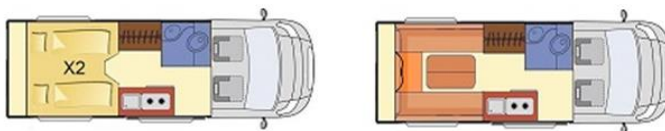

FIAT DUCATO 2.2
L4H2 140CV
6,36 m. / 4 PLAZAS
Para viajar, dormir,
comer y disfrutar.

PRECIO SIN IEDMT CON IVA INCLUIDO (21%) 66.607 €

EQUIPAMIENTO DE SERIE FURGÓN

AIRBAG CONDUCTOR Y PASAJERO
 AIRE ACONDICIONADO MANUAL
 ALTERNADOR 220A
 ASIENTOS CONFORT CON REPOSABRAZOS, AJUSTE EN ALTURA Y LUMBAR
 BATERIA MOTOR SOBREDIMENSIONADA
 COBERTURA PLASTICA ASIENTOS DELANTEROS
 CONTROL DE RETROCESO EN SUBIDAS
 DEPÓSITO GASOIL 90 L
 DIRECCIÓN ASISTIDA VARIABLE
 ESC (CONTROL ELECTRÓNICO DE ESTABILIDAD)
 #¡REF!
 MITIGACIÓN DEL BALANCEO
 RADIO 5" PANTALLA TACTIL CON BLUETOOTH
 REGULACIÓN EL ALTURA ASIENTOS CONDUCTOR Y PASAJERO
 SUSPENSION CONFORT
 TAPACUBOS INTEGRALES
 TARJETA DE ASISTENCIA CIAO FIAT