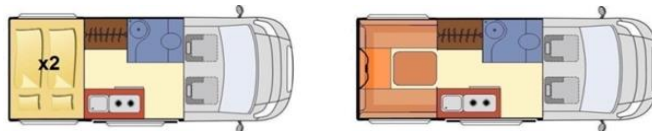

BOSTON

FIAT DUCATO 2.2
L2H2 140CV
5,41 m. / 4 PLAZAS
Para viajar, dormir,
comer y disfrutar.

PRECIO SIN IEDMT CON IVA INCLUIDO (21%) 60.278 €

EQUIPAMIENTO DE SERIE FURGÓN

AIRBAG CONDUCTOR Y PASAJERO
AIRE ACONDICIONADO MANUAL
ALTERNADOR 220A
ASIENTOS CONFORT CON REPOSABRAZOS, AJUSTE EN ALTURA Y LUMBAR
BATERIA MOTOR SOBREDIMENSIONADA
COBERTURA PLASTICA ASIENTOS DELANTEROS
CONTROL DE RETROCESO EN SUBIDAS
DEPÓSITO GASOIL 90 L
DIRECCIÓN ASISTIDA VARIABLE
ESC (CONTROL ELECTRÓNICO DE ESTABILIDAD)
MITIGACIÓN DEL BALANCEO
RADIO 5" PANTALLA TACTIL CON BLUETOOTH
REGULACIÓN EL ALTURA ASIENTOS CONDUCTOR Y PASAJERO
SUSPENSION CONFORT
TAPACUBOS INTEGRALES
TARJETA DE ASISTENCIA CIAO FIAT

EQUIPAMIENTO DE SERIE VIVIENDA

2 ARCONES DE 1,20M DE LONGITUD
2 CAMAS DOBLES
ARMARIO ROPERO CON DOS PUERTAS
BAÑO COMPLETO CON DUCHA
BATERIA AGM 85 ah MARCA VARTA PROFESSIONAL
CALEFACCIÓN GASOIL Y AGUA CALIENTE GAS WEBASTO
CAMA ELECTRICA
COCINA CON DOS FUEGOS, PILA Y TAPA DE CRISTAL
COMEDOR EN FORMA DE U
DEPOSITO AGUA LIMPIA 125L
DISTINTAS COMBINACIONES EN TAPICERIA Y MADERA
DOS CLARABOYAS
DUCHA EXTERIOR
LUCES LED REGULABLES EN INTERIOR
LUZ LED EXTERIOR
MALETERO
MOSQUITERA PUERTA DE ENTRADA
NEVERA 130L
SOPORTE TV Y PREINSTALACION ANTENA
TRES VENTANAS MARCA SEITZ CORREDERAS