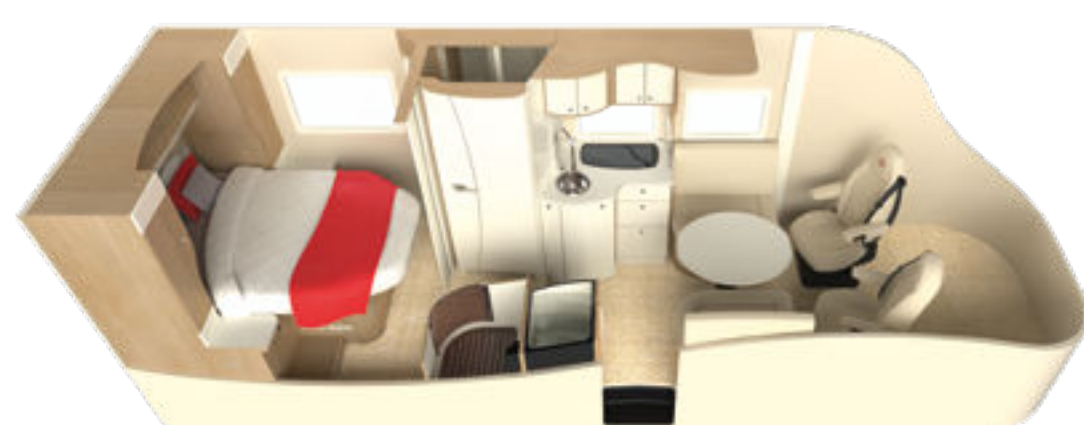

FIAT Fiat Ducato Multijet 3
2,2L / 140 CV / BVA

4 6 4

7,59 m 2,31 m

PTAC 3500 kg
PVOM N. C.
PTRA 5500 kg 2,92 m

☀ Jour