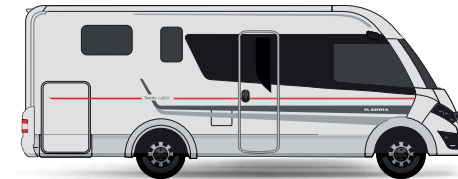

DIMENSIONS (mm)

Longueur hors tout	6990
Largeur hors tout	2320
Hauteur hors tout	2990
Hauteur intérieure	2040

**4 PLACES
NUIT**

* Masse du véhicule carrossé avec conducteur compté forfaitairement à 75 kg, comprenant pour la partie mécanique les fluides de refroidissement, lubrifiant, carburant (90% de la capacité du réservoir), outillage, et pour la partie habitation: réserves de gaz et d'eau propre (remplie à 90%)