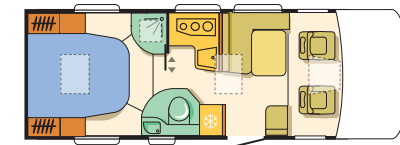

DIMENSIONS (mm)

Longueur hors tout	6990
Largeur hors tout	2320
Hauteur hors tout	2990
Hauteur intérieure	2040

**4 PLACES
NUIT**

* Masse du véhicule carrossé avec conducteur compté forfaitairement à 75 kg, comprenant pour la partie mécanique les fluides de refroidissement, lubrifiant, carburant (90% de la capacité du réservoir), outillage, et pour la partie habitation: réserves de gaz et d'eau propre (remplie à 90%)