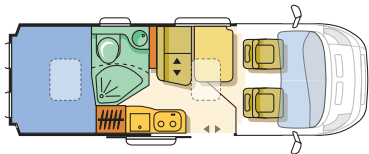

DIMENSIONS (mm)

Longueur hors tout	5998
Largeur hors tout	2050
Hauteur hors tout	2580
Hauteur intérieure	1900

**2+1 PLACES
NUIT**

* Masse du véhicule carrossé avec conducteur compté forfaitairement à 75 kg, comprenant pour la partie mécanique les fluides de refroidissement, lubrifiant, carburant (90% de la capacité du réservoir), outillage, et pour la partie habitation: réserves de gaz et d'eau propre (remplie à 90%)