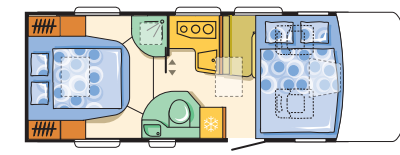

DIMENSIONS (mm)

Longueur hors tout	6990
Largeur hors tout	2320
Hauteur hors tout	2990
Hauteur intérieure	2040

**4 PLACES
NUIT**

* Masse du véhicule carrossé avec conducteur compté forfaitairement à 75 kg, comprenant pour la partie mécanique les fluides de refroidissement, lubrifiant, carburant (90% de la capacité du réservoir), outillage, et pour la partie habitation: réserves de gaz et d'eau propre (remplie à 90%)