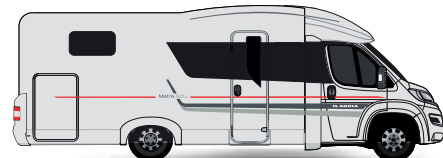

DIMENSIONS (mm)

Longueur hors tout	7480
Largeur hors tout	2299
Hauteur hors tout	2810
Hauteur intérieure	2040

**5 PLACES
NUIT**

* Masse du véhicule carrossé avec conducteur compté forfaitairement à 75 kg, comprenant pour la partie mécanique les fluides de refroidissement, lubrifiant, carburant (90% de la capacité du réservoir), outillage, et pour la partie habitation: réserves de gaz et d'eau propre (remplie à 90%)

SONIC 600 SC

CARACTERISTIQUES

Châssis	Fiat Ducato Euro 5+
Motorisation	2,3 130 cv 35L
Puissance administrative (Cv)	8
Nombre de places carte grise	4

POIDS (kg)

Poids à vide (G1)*	3042
Poids total en charge	3500
Poids tractable	2000