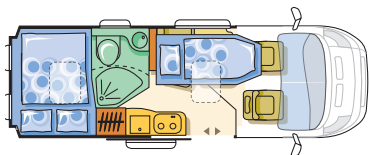

DIMENSIONS (mm)

Longueur hors tout	5998
Largeur hors tout	2050
Hauteur hors tout	2580
Hauteur intérieure	1900

**2+1 PLACES
NUIT**

* Masse du véhicule carrossé avec conducteur compté forfaitairement à 75 kg, comprenant pour la partie mécanique les fluides de refroidissement, lubrifiant, carburant (90% de la capacité du réservoir), outillage, et pour la partie habitation: réserves de gaz et d'eau propre (remplie à 90%)