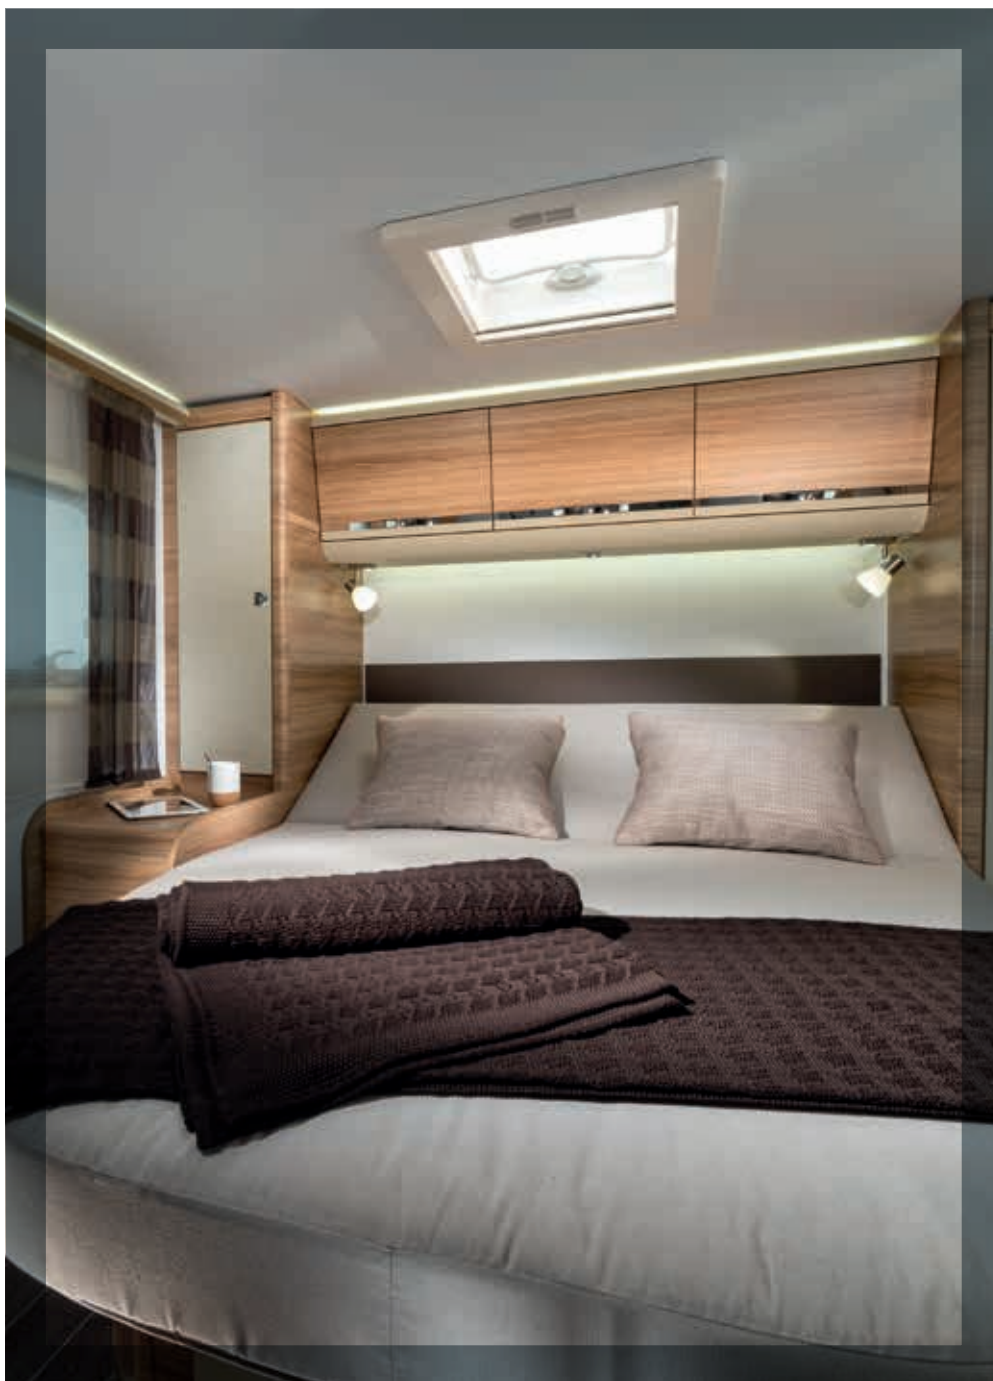

ADRIA

PLATINUM

COLLECTION

SONIC 600 SC

PACK PLATINUM*

- Carrosserie gris métal
- Calandre noir brillant
- Porte cellule vitrée
- Antenne Satellite Automatique
- TV 19"
- Panneau solaire 100 W

*Pack Optionnel