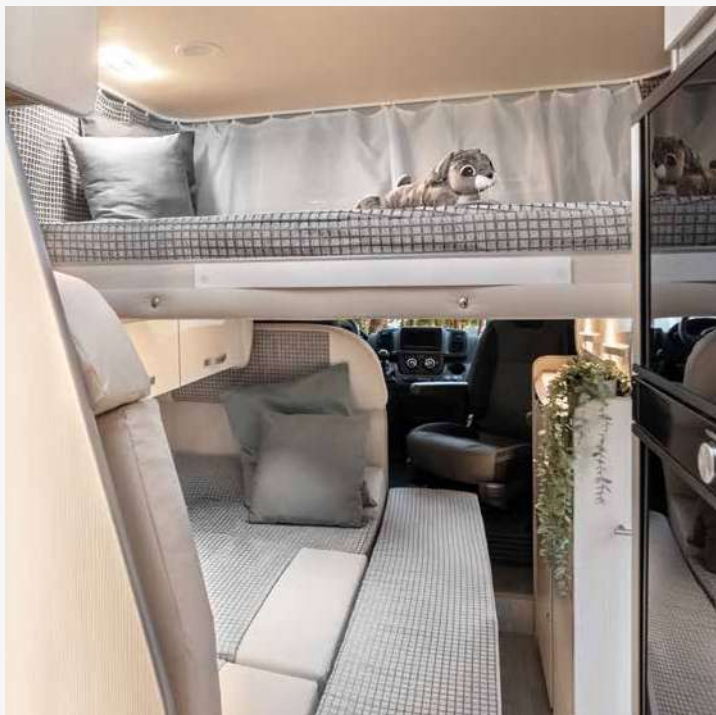

COMPACT 565 DK

COMPACT

COMPACT 585 CD

L 599 cm | 4 | 2 (4)

Space designed to be comfortable and practical. Bright and modern, ideal for a couple, expandable to four people.

Espacio diseñado para ser acogedor y práctico. Luminosa y moderna, ideal para una pareja, ampliable a cuatro personas.