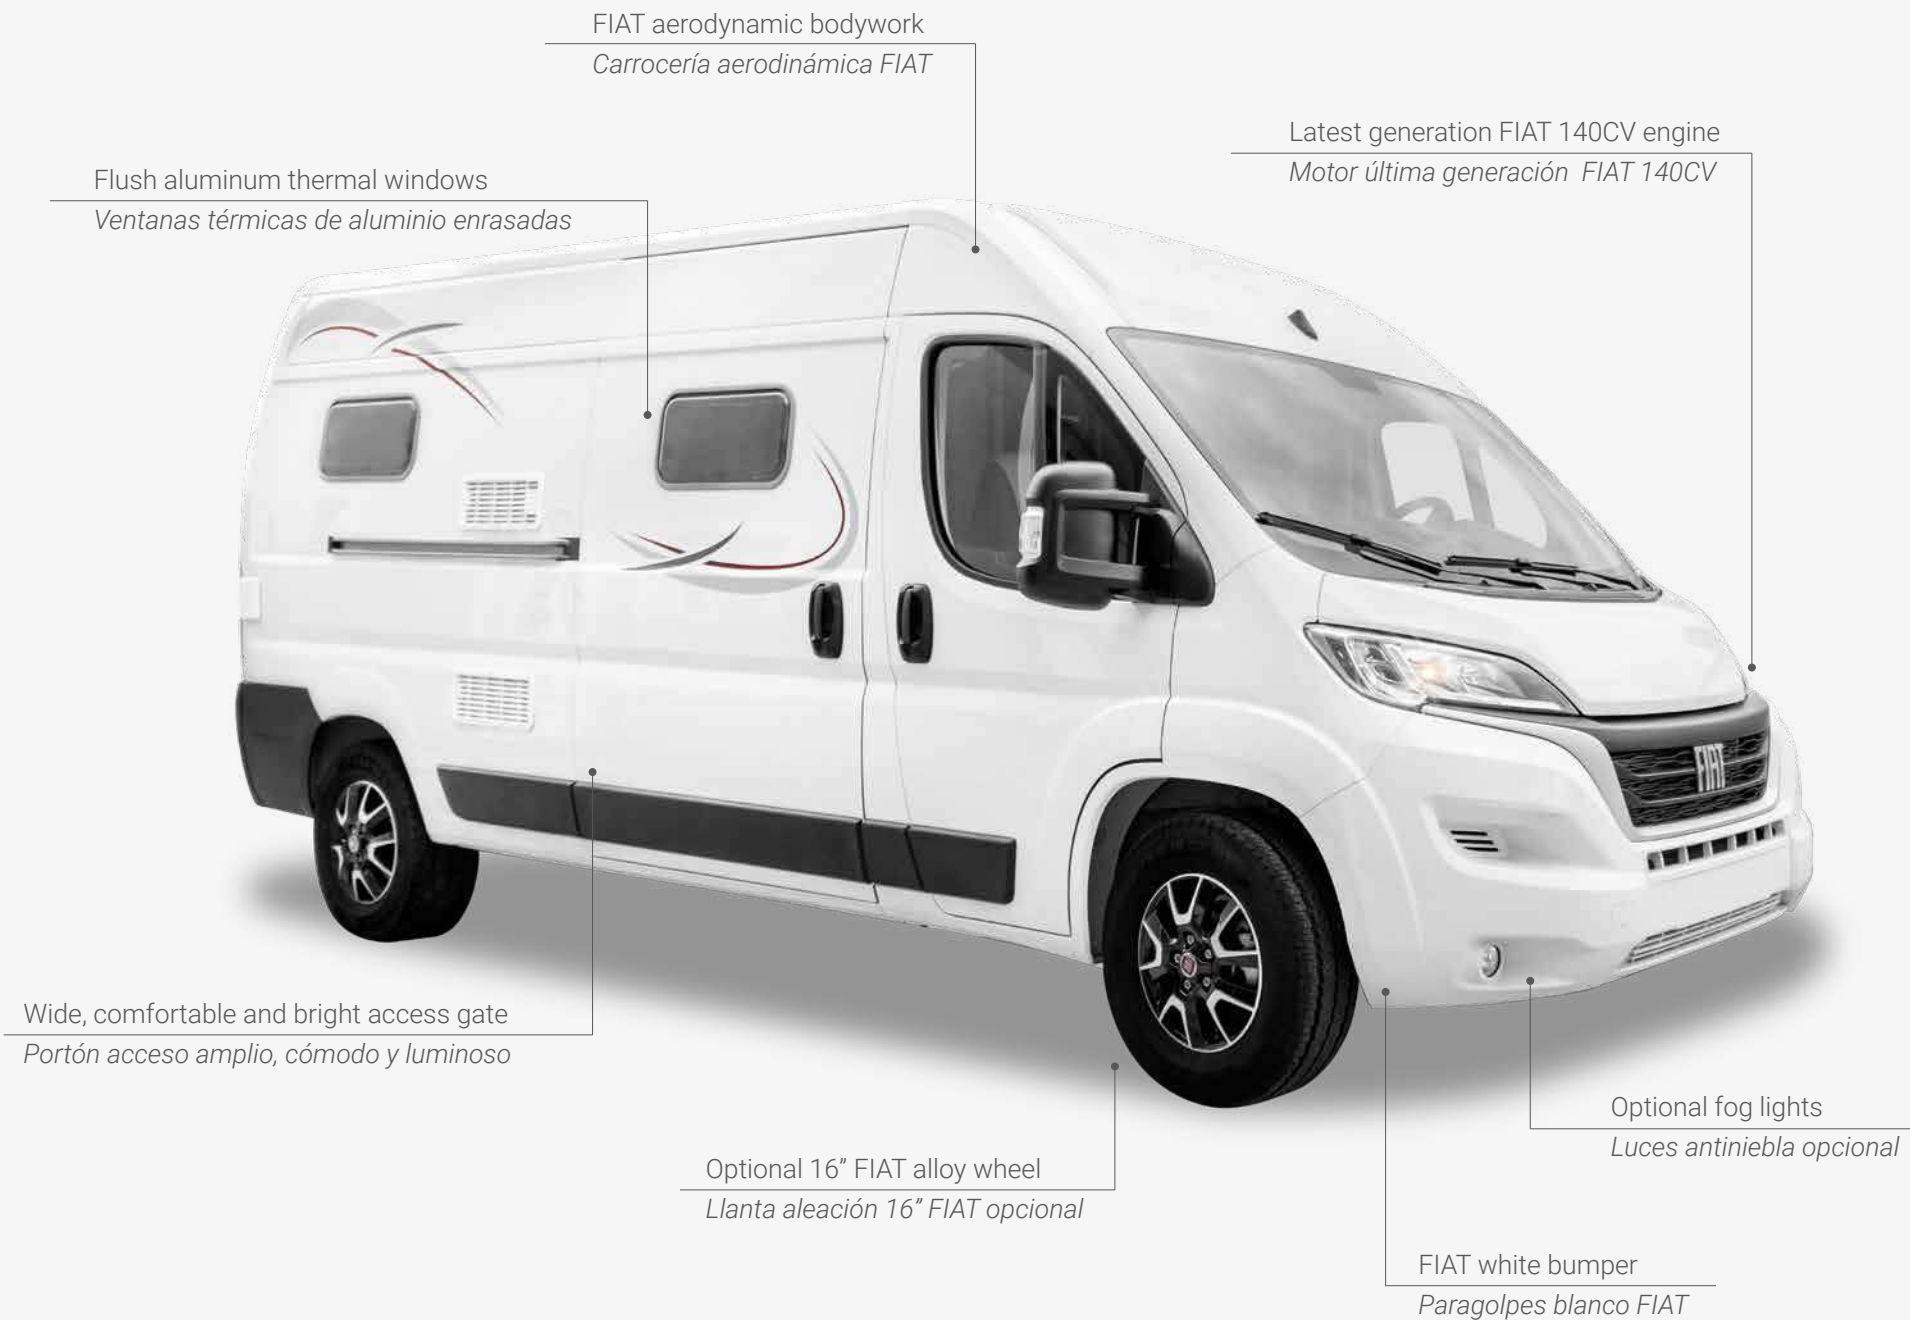

VAN 340 DS

VAN 340 CD

VAN 340 CD
 L 600 cm | 4 |  3 (5)

Custom model with luxury finishes, custom seat covers, special drawers, extra details in every corner. Elegant and comfortable camper van to circulate and to live.

Modelo personalizado con acabados de lujo, fundas de asiento a medida, cajones especiales, detalles extra en cada rincón. Camper van elegante y cómoda para circular y para vivir.

FIAT aerodynamic bodywork
Carrocería aerodinámica FIAT

Flush aluminum thermal windows
Ventanas térmicas de aluminio enrasadas

Latest generation FIAT 140CV engine
Motor última generación FIAT 140CV

Wide, comfortable and bright access gate
Portón acceso amplio, cómodo y luminoso