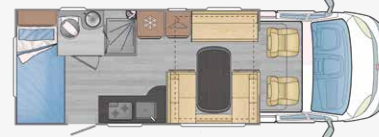

680 SD | L 700 cm | 6 | 4 (6)

690 GD | L 725 cm | 6 | 4 (6)

AERO 737 CP

690 LD | L 725 cm | 5 | 4 (5)

695 LD | L 735 cm | 6* | 5 (7)

737 CP | L 750 cm | 5 | 4 (5)

COMPACT TECHNICAL DATA | DATOS TÉCNICOS | DONNÉES TECHNIQUES | DATI TECNICI