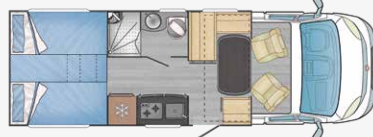

680 SD | L 700 cm | 6 | 4 (6)

690 GD | L 725 cm | 6 | 4 (6)

AERO 737 CP

690 LD | L 725 cm | 5 | 4 (5)

695 LD | L 735 cm | 6* | 5 (7)

737 CP | L 750 cm | 5 | 4 (5)

COMPACT TECHNICAL DATA | DATOS TÉCNICOS | DONNÉES TECHNIQUES | DATI TECNICI