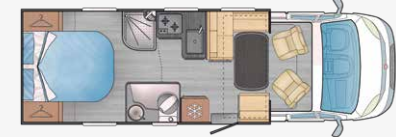

680 SD | L 700 cm | 6 | 4 (6)

690 GD | L 725 cm | 6 | 4 (6)

AERO 737 CP

690 LD | L 725 cm | 5 | 4 (5)

695 LD | L 735 cm | 6* | 5 (7)

737 CP | L 750 cm | 5 | 4 (5)

COMPACT TECHNICAL DATA | DATOS TÉCNICOS | DONNÉES TECHNIQUES | DATI TECNICI