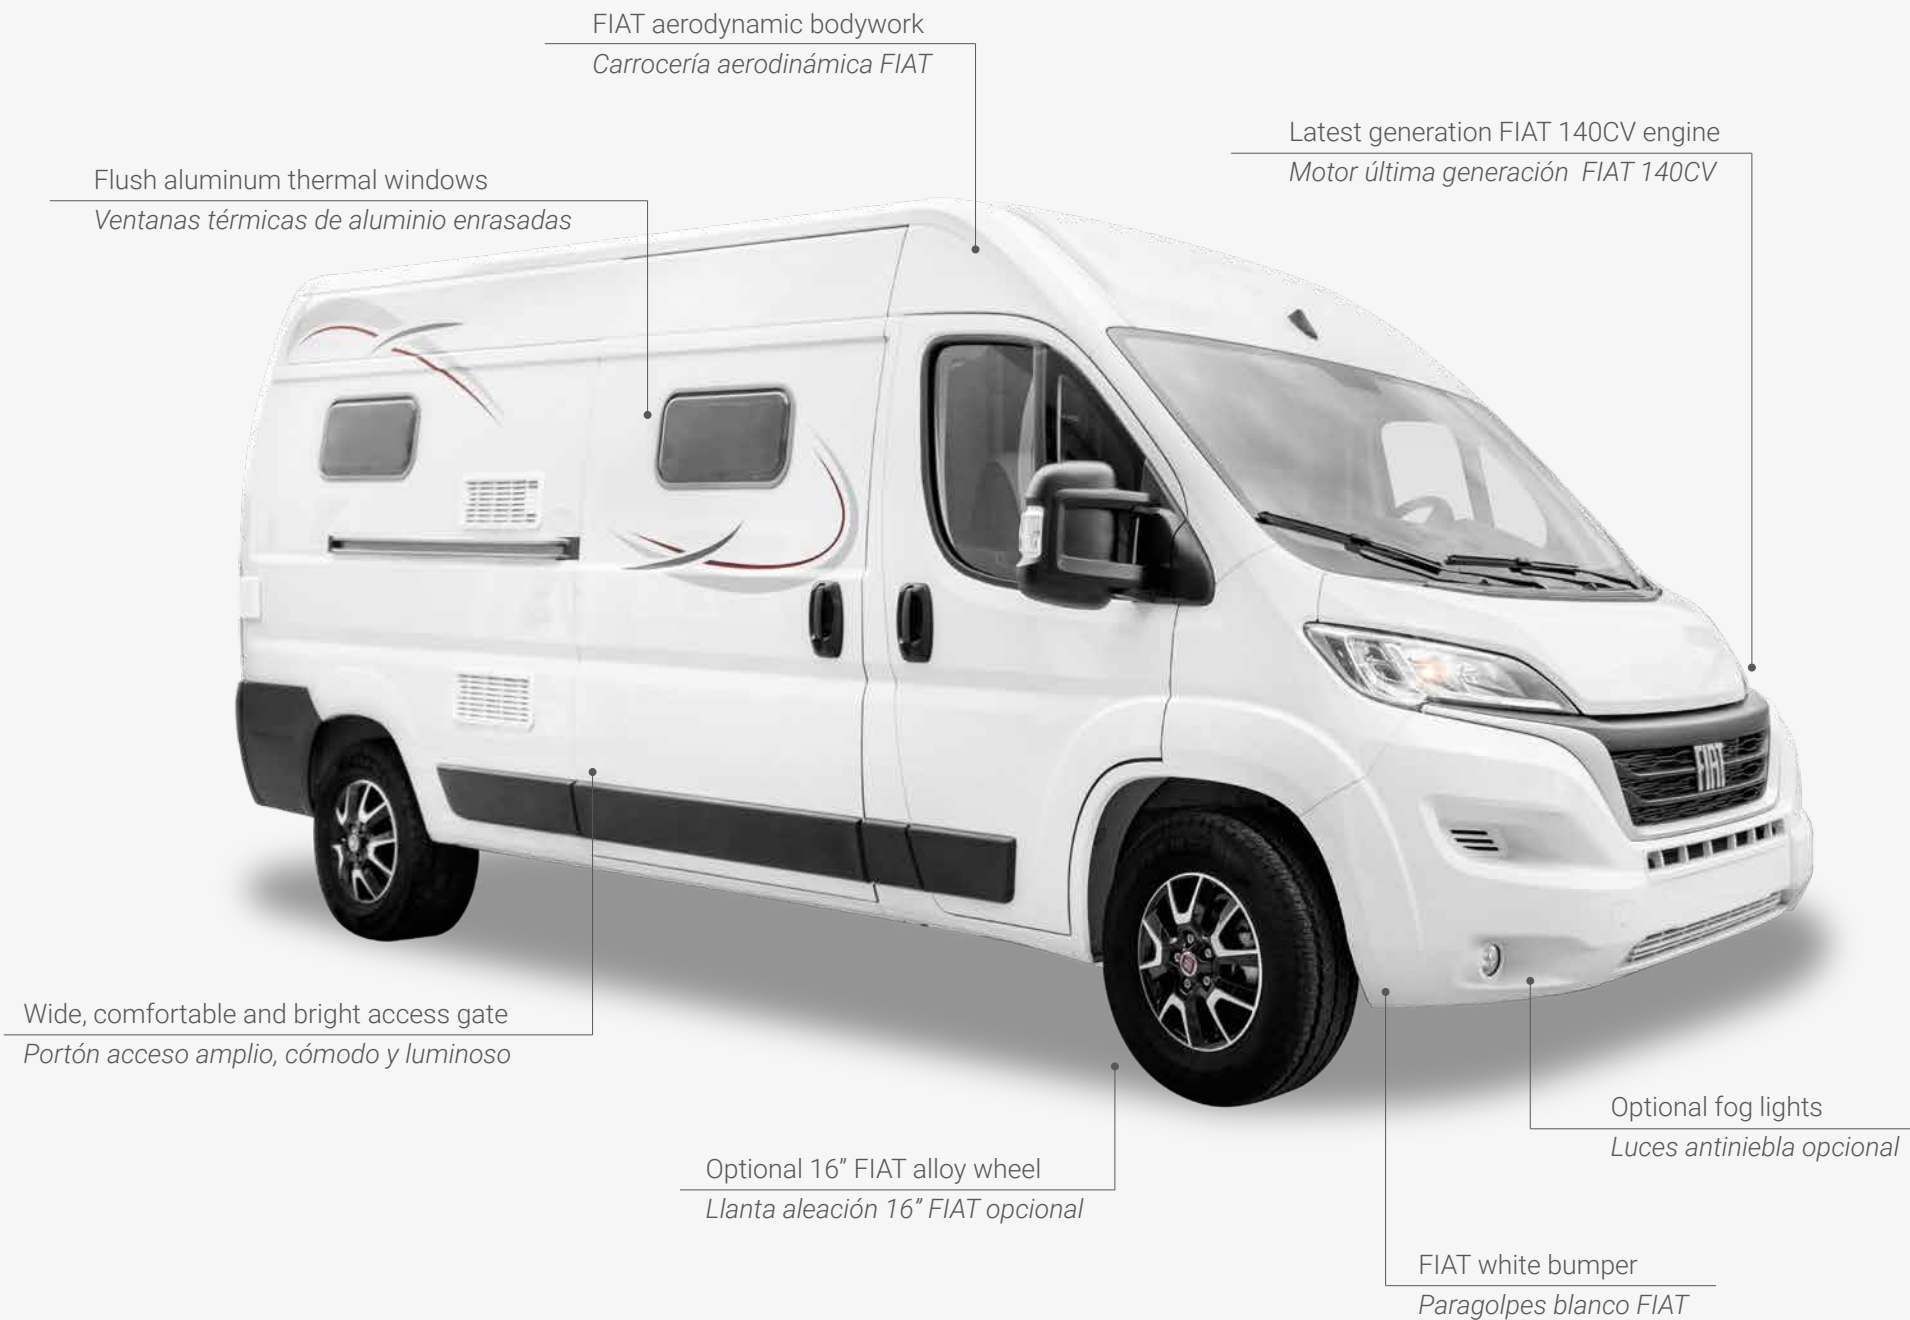

VAN 340 DS

VAN 340 CD

VAN 340 CD
L 600 cm | 4 | 3 (5)

Custom model with luxury finishes, custom seat covers, special drawers, extra details in every corner. Elegant and comfortable camper van to circulate and to live.

Modelo personalizado con acabados de lujo, fundas de asiento a medida, cajones especiales, detalles extra en cada rincón. Camper van elegante y cómoda para circular y para vivir.

FIAT aerodynamic bodywork
Carrocería aerodinámica FIAT

Flush aluminum thermal windows
Ventanas térmicas de aluminio enrasadas

Latest generation FIAT 140CV engine
Motor última generación FIAT 140CV

Wide, comfortable and bright access gate
Portón acceso amplio, cómodo y luminoso